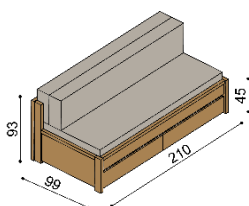

Plocha na ležanie 90x200 cm
zložené lôžko

Plocha na ležanie 130x200 cm
čistočne rozložené lôžko

Plocha na ležanie 170x200 cm
rozložené lôžko

Do rozkladacieho lôžka **DIANA** je vhodný **matrac DIANA** a **opierka DIANA**, ktorá slúži po rozložení ako matrac.

Jadro sendvičového matraca a opierky **DIANA** je vyrobené z kvalitnej PUR peny.

ľavá područka

pravá područka

Posteľ DIANA	bez područok	
	BUK	DUB RUSTIK
rozmer		
90 x 200 cm	1 322,-	1 521,-

Posteľ DIANA	s jednou područkou	
	BUK	DUB RUSTIK
rozmer		
90 x 200 cm	1 396,-	1 610,-

Posteľ DIANA	s oboma područkami	
	BUK	DUB RUSTIK
rozmer		
90 x 200 cm	1 470,-	1 700,-

Matrac DIANA	snímateľný prateľný poťah, prešíty antialergickou vrstvou z dutého vlákna			čalúnený poťah		prešíty čalúnený poťah		Opierka DIANA	poťah je prešíty antialergickou vrstvou z dutého vlákna			čalúnený poťah		
	poťah BAVLNA	poťah MORRISON	poťah ALOE VERA	I.kat	II.kat	I.kat	II.kat		rozmer	poťah BAVLNA	poťah MORRISON	poťah ALOE VERA	I.kat	II.kat
rozmer														
90 x 200 cm	323,-	390,-	390,-	441,-	471,-	549,-	579,-	80 x 200 cm	323,-	390,-	390,-	441,-	471,-	