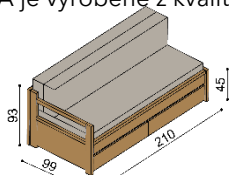

Plocha na ležanie 90x200 cm
zložené lôžko

Plocha na ležanie 130x200 cm
čistočne rozložené lôžko

Plocha na ležanie 170x200 cm
rozložené lôžko

Do rozkladacieho lôžka **DIANA** je vhodný **matrac DIANA** a **opierka DIANA**, ktorá slúži po rozložení ako matrac.

Jadro sendvičového matraca a opierky **DIANA** je vyrobené z kvalitnej PUR peny.

ľavá područka

pravá područka

Posteľ DIANA	bez područok	
	BUK	DUB RUSTIK
rozmer		
90 x 200 cm	1 322,-	1 521,-

Posteľ DIANA	s jednou područkou	
	BUK	DUB RUSTIK
rozmer		
90 x 200 cm	1 396,-	1 610,-

Posteľ DIANA	s oboma područkami	
	BUK	DUB RUSTIK
rozmer		
90 x 200 cm	1 470,-	1 700,-

Matrac DIANA	snímateľný prateľný poťah, prešíty antialergickou vrstvou z dutého vlákna			čalúnený poťah		prešíty čalúnený poťah		Opierka DIANA	poťah je prešíty antialergickou vrstvou z dutého vlákna			čalúnený poťah		
	poťah BAVLNA	poťah MORRISON	poťah ALOE VERA	I.kat	II.kat	I.kat	II.kat		rozmer	poťah BAVLNA	poťah MORRISON	poťah ALOE VERA	I.kat	II.kat
rozmer														
90 x 200 cm	323,-	390,-	390,-	441,-	471,-	549,-	579,-	80 x 200 cm	323,-	390,-	390,-	441,-	471,-	