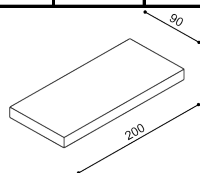

Plocha na ležanie 90x200 cm
zložené lôžko

Plocha na ležanie 130x200 cm
čistočne rozložené lôžko

Plocha na ležanie 170x200 cm
rozložené lôžko

Do rozkladacieho lôžka **DIANA** je vhodný **matrac DIANA** a **opierka DIANA**, ktorá slúži po rozložení ako matrac.

Jadro sendvičového matraca a opierky **DIANA** je vyrobené z kvalitnej PUR peny.

ľavá područka

pravá područka

Posteľ DIANA	bez područok	
	BUK	DUB RUSTIK
rozmer		
90 x 200 cm	1 322,-	1 521,-

Posteľ DIANA	s jednou područkou	
	BUK	DUB RUSTIK
rozmer		
90 x 200 cm	1 396,-	1 610,-

Posteľ DIANA	s oboma područkami	
	BUK	DUB RUSTIK
rozmer		
90 x 200 cm	1 470,-	1 700,-

Matrac DIANA	snímateľný prateľný poťah, prešíty antialergickou vrstvou z dutého vlákna			čalúnený poťah		prešíty čalúnený poťah		Opierka DIANA	poťah je prešíty antialergickou vrstvou z dutého vlákna			čalúnený poťah		
	poťah BAVLNA	poťah MORRISON	poťah ALOE VERA	I.kat	II.kat	I.kat	II.kat		rozmer	poťah BAVLNA	poťah MORRISON	poťah ALOE VERA	I.kat	II.kat
rozmer														
90 x 200 cm	323,-	390,-	390,-	441,-	471,-	549,-	579,-	80 x 200 cm	323,-	390,-	390,-	441,-	471,-	