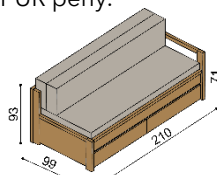

Plocha na ležanie 90x200 cm
zložené lôžko

Plocha na ležanie 130x200 cm
čistočne rozložené lôžko

Plocha na ležanie 170x200 cm
rozložené lôžko

Do rozkladacieho lôžka **DIANA** je vhodný **matrac DIANA** a **opierka DIANA**, ktorá slúži po rozložení ako matrac.

Jadro sendvičového matraca a opierky **DIANA** je vyrobené z kvalitnej PUR peny.

ľavá područka

pravá područka

Posteľ DIANA	bez područok	
	BUK	DUB RUSTIK
rozmer		
90 x 200 cm	1 322,-	1 521,-

Posteľ DIANA	s jednou područkou	
	BUK	DUB RUSTIK
rozmer		
90 x 200 cm	1 396,-	1 610,-

Posteľ DIANA	s oboma područkami	
	BUK	DUB RUSTIK
rozmer		
90 x 200 cm	1 470,-	1 700,-

Matrac DIANA	snímateľný prateľný poťah, prešíty antialergickou vrstvou z dutého vlákna			čalúnený poťah		prešíty čalúnený poťah		Opierka DIANA	poťah je prešíty antialergickou vrstvou z dutého vlákna			čalúnený poťah		
	poťah BAVLNA	poťah MORRISON	poťah ALOE VERA	I.kat	II.kat	I.kat	II.kat		rozmer	poťah BAVLNA	poťah MORRISON	poťah ALOE VERA	I.kat	II.kat
rozmer														
90 x 200 cm	323,-	390,-	390,-	441,-	471,-	549,-	579,-	80 x 200 cm	323,-	390,-	390,-	441,-	471,-	