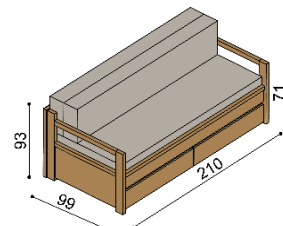

Plocha na ležanie 90x200 cm
zložené lôžko

Plocha na ležanie 130x200 cm
čistočne rozložené lôžko

Plocha na ležanie 170x200 cm
rozložené lôžko

Do rozkladacieho lôžka **DIANA** je vhodný **matrac DIANA** a **opierka DIANA**, ktorá slúži po rozložení ako matrac.

Jadro sendvičového matraca a opierky **DIANA** je vyrobené z kvalitnej PUR peny.

ľavá područka

pravá područka

Posteľ DIANA	bez područok	
	BUK	DUB RUSTIK
rozmer		
90 x 200 cm	1 322,-	1 521,-

Posteľ DIANA	s jednou područkou	
	BUK	DUB RUSTIK
rozmer		
90 x 200 cm	1 396,-	1 610,-

Posteľ DIANA	s oboma područkami	
	BUK	DUB RUSTIK
rozmer		
90 x 200 cm	1 470,-	1 700,-

Matrac DIANA	snímateľný prateľný poťah, prešíty antialergickou vrstvou z dutého vlákna			čalúnený poťah		prešíty čalúnený poťah		Opierka DIANA	poťah je prešíty antialergickou vrstvou z dutého vlákna			čalúnený poťah		
	poťah BAVLNA	poťah MORRISON	poťah ALOE VERA	I.kat	II.kat	I.kat	II.kat		rozmer	poťah BAVLNA	poťah MORRISON	poťah ALOE VERA	I.kat	II.kat
rozmer														
90 x 200 cm	323,-	390,-	390,-	441,-	471,-	549,-	579,-	80 x 200 cm	323,-	390,-	390,-	441,-	471,-	