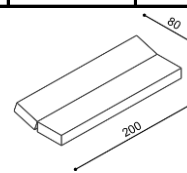

Plocha na ležanie 90x200 cm
zložené lôžko

Plocha na ležanie 130x200 cm
čistočne rozložené lôžko

Plocha na ležanie 170x200 cm
rozložené lôžko

Do rozkladacieho lôžka **DIANA** je vhodný **matrac DIANA** a **opierka DIANA**, ktorá slúži po rozložení ako matrac.

Jadro sendvičového matraca a opierky **DIANA** je vyrobené z kvalitnej PUR peny.

ľavá područka

pravá područka

Posteľ DIANA	bez područok	
	BUK	DUB RUSTIK
rozmer		
90 x 200 cm	1 322,-	1 521,-

Posteľ DIANA	s jednou područkou	
	BUK	DUB RUSTIK
rozmer		
90 x 200 cm	1 396,-	1 610,-

Posteľ DIANA	s oboma područkami	
	BUK	DUB RUSTIK
rozmer		
90 x 200 cm	1 470,-	1 700,-

Matrac DIANA	snímateľný prateľný poťah, prešíty antialergickou vrstvou z dutého vlákna			čalúnený poťah		prešíty čalúnený poťah		Opierka DIANA	poťah je prešíty antialergickou vrstvou z dutého vlákna			čalúnený poťah		
	poťah BAVLNA	poťah MORRISON	poťah ALOE VERA	I.kat	II.kat	I.kat	II.kat		rozmer	poťah BAVLNA	poťah MORRISON	poťah ALOE VERA	I.kat	II.kat
rozmer														
90 x 200 cm	323,-	390,-	390,-	441,-	471,-	549,-	579,-	80 x 200 cm	323,-	390,-	390,-	441,-	471,-	