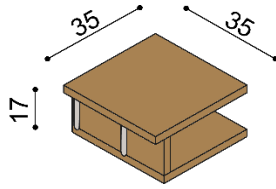

rozmer	BUK	DUB RUSTIK
160x200 cm	1 109,-	1 329,-
180x200 cm	1 153,-	1 382,-
200x200 cm	1 195,-	1 435,-

Posteľ GABRIELA

dvojľôžko
rovné čelo pri nohách

rozmer	BUK	DUB RUSTIK
160x200 cm	1 072,-	1 285,-
180x200 cm	1 113,-	1 338,-
200x200 cm	1 158,-	1 390,-

Polica GABRIELA

nad posteľ šírky 160, 180, 200 cm

BUK	DUB RUSTIK
293,-	354,-

Nočná polička GABRIELA

ľavá / pravá

BUK	DUB RUSTIK
198,-	239,-

Nočný stolík / komoda GABRIELA

G122 - 2 zásuvky malé