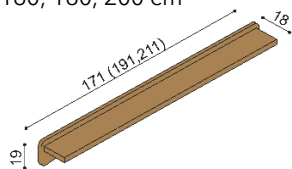

rozmer	BUK	DUB RUSTIK
160x200 cm	1 109,-	1 329,-
180x200 cm	1 153,-	1 382,-
200x200 cm	1 195,-	1 435,-

Posteľ GABRIELA

dvojľôžko
rovné čelo pri nohách

rozmer	BUK	DUB RUSTIK
160x200 cm	1 072,-	1 285,-
180x200 cm	1 113,-	1 338,-
200x200 cm	1 158,-	1 390,-

Polica GABRIELA

nad posteľ šírky 160, 180, 200 cm

BUK	DUB RUSTIK
293,-	354,-

Nočná polička GABRIELA

ľavá / pravá

BUK	DUB RUSTIK
198,-	239,-

Nočný stolík / komoda GABRIELA

G122 - 2 zásuvky malé