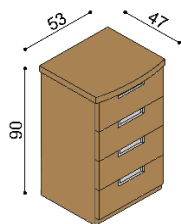

**Komoda GABRIELA
G1Z4** - 4 zásuvky malé

BUK	DUB RUSTIK
948,-	1 058,-