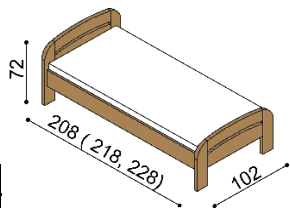

Posteľ GABRIELA PLUS

jednolôžko
oblé čelo pri nohách

rozmer	BUK	DUB RUSTIK
90x200 cm	938,-	1 132,-

Posteľ GABRIELA PLUS

jednolôžko
rovné čelo pri nohách

rozmer	BUK	DUB RUSTIK
90x200 cm	908,-	1 101,-

Posteľ GABRIELA PLUS

dvojľôžko
oblé čelo pri nohách

rozmer	BUK	DUB RUSTIK
160x200 cm	1 188,-	1 426,-
180x200 cm	1 230,-	1 478,-
200x200 cm	1 275,-	1 531,-

Posteľ GABRIELA PLUS

dvojľôžko
rovné čelo pri nohách

rozmer	BUK	DUB RUSTIK
160x200 cm	1 151,-	1 381,-
180x200 cm	1 194,-	1 434,-
200x200 cm	1 237,-	1 485,-

Posteľ GABRIELA

jednolôžko
oblé čelo pri nohách

rozmer	BUK	DUB RUSTIK
90x200 cm	880,-	1 065,-

Posteľ GABRIELA

jednolôžko
rovné čelo pri nohách

rozmer	BUK	DUB RUSTIK
90x200 cm	854,-	1 031,-

Posteľ GABRIELA

dvojľôžko
oblé čelo pri nohách

rozmer	BUK	DUB RUSTIK
160x200 cm	1 109,-	1 329,-
180x200 cm	1 153,-	1 382,-
200x200 cm	1 195,-	1 435,-

Posteľ GABRIELA

dvojľôžko
rovné čelo pri nohách

rozmer	BUK	DUB RUSTIK
160x200 cm	1 072,-	1 285,-
180x200 cm	1 113,-	1 338,-
200x200 cm	1 158,-	1 390,-