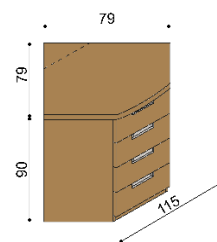

**Komoda GABRIELA
G9Z4** - rohová, 4 zásuvky malé

BUK	DUB RUSTIK
1 504,-	1 668,-