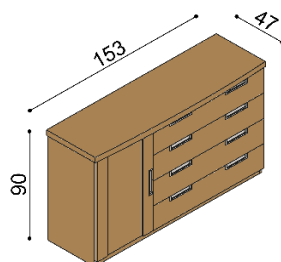

**Komoda GABRIELA
G3DZ** - dvierka plné ľavé,
2 police, 4 zásuvky veľké

BUK	DUB RUSTIK
1 746,-	1 951,-

Nemý sluha