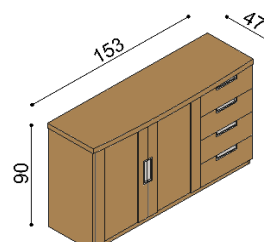

**Komoda GABRIELA
G3DDZ** - dvierka plné,
2 police, 4 zásuvky malé

BUK	DUB RUSTIK
1 811,-	2 024,-