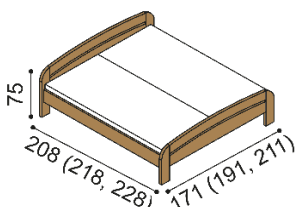

Posteľ GABRIELA PLUS

jednolôžko
oblé čelo pri nohách

rozmer	BUK	DUB RUSTIK
90x200 cm	938,-	1 132,-

Posteľ GABRIELA PLUS

jednolôžko
rovné čelo pri nohách

rozmer	BUK	DUB RUSTIK
90x200 cm	908,-	1 101,-

Posteľ GABRIELA PLUS

dvojľôžko
oblé čelo pri nohách

rozmer	BUK	DUB RUSTIK
160x200 cm	1 188,-	1 426,-
180x200 cm	1 230,-	1 478,-
200x200 cm	1 275,-	1 531,-

Posteľ GABRIELA PLUS

dvojľôžko
rovné čelo pri nohách

rozmer	BUK	DUB RUSTIK
160x200 cm	1 151,-	1 381,-
180x200 cm	1 194,-	1 434,-
200x200 cm	1 237,-	1 485,-

Posteľ GABRIELA

jednolôžko
oblé čelo pri nohách

rozmer	BUK	DUB RUSTIK
90x200 cm	880,-	1 065,-

Posteľ GABRIELA

jednolôžko
rovné čelo pri nohách

rozmer	BUK	DUB RUSTIK
90x200 cm	854,-	1 031,-

Posteľ GABRIELA

dvojľôžko
oblé čelo pri nohách

rozmer	BUK	DUB RUSTIK
160x200 cm	1 109,-	1 329,-
180x200 cm	1 153,-	1 382,-
200x200 cm	1 195,-	1 435,-

Posteľ GABRIELA

dvojľôžko
rovné čelo pri nohách

rozmer	BUK	DUB RUSTIK
160x200 cm	1 072,-	1 285,-
180x200 cm	1 113,-	1 338,-
200x200 cm	1 158,-	1 390,-