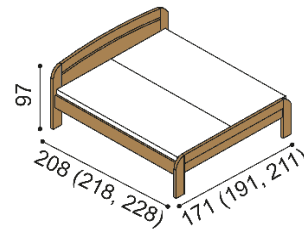

Posteľ GABRIELA a GABRIELA PLUS má čelá v hrúbke 40 mm a bočnice 25 mm. Kovanie pre uloženie roštu je výškovo nastaviteľné.

Výška lôžka po hornú hranu bočnice je 41 cm (GABRIELA) a 50 cm (GABRIELA PLUS).

Posteľ GABRIELA PLUS

jednolôžko
oblé čelo pri nohách

rozmer	BUK	DUB RUSTIK
90x200 cm	938,-	1 132,-

Posteľ GABRIELA PLUS

jednolôžko
rovné čelo pri nohách

rozmer	BUK	DUB RUSTIK
90x200 cm	908,-	1 101,-

Posteľ GABRIELA PLUS

dvojľôžko
oblé čelo pri nohách

rozmer	BUK	DUB RUSTIK
160x200 cm	1 188,-	1 426,-
180x200 cm	1 230,-	1 478,-
200x200 cm	1 275,-	1 531,-

Posteľ GABRIELA PLUS

dvojľôžko
rovné čelo pri nohách

rozmer	BUK	DUB RUSTIK
160x200 cm	1 151,-	1 381,-
180x200 cm	1 194,-	1 434,-
200x200 cm	1 237,-	1 485,-

Posteľ GABRIELA

jednolôžko
oblé čelo pri nohách

rozmer	BUK	DUB RUSTIK
90x200 cm	880,-	1 065,-

Posteľ GABRIELA

jednolôžko
rovné čelo pri nohách

rozmer	BUK	DUB RUSTIK
90x200 cm	854,-	1 031,-

Posteľ GABRIELA

dvojľôžko
oblé čelo pri nohách