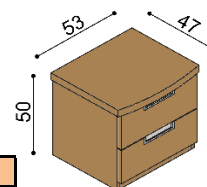

rozmer	BUK	DUB RUSTIK
160x200 cm	1 109,-	1 329,-
180x200 cm	1 153,-	1 382,-
200x200 cm	1 195,-	1 435,-

Posteľ GABRIELA

dvojľôžko
rovné čelo pri nohách

rozmer	BUK	DUB RUSTIK
160x200 cm	1 072,-	1 285,-
180x200 cm	1 113,-	1 338,-
200x200 cm	1 158,-	1 390,-

Polica GABRIELA

nad posteľ šírky 160, 180, 200 cm

BUK	DUB RUSTIK
293,-	354,-

Nočná polička GABRIELA

ľavá / pravá

BUK	DUB RUSTIK
198,-	239,-

Nočný stolík / komoda GABRIELA

G122 - 2 zásuvky malé