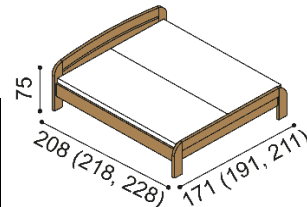

Posteľ GABRIELA PLUS

jednolôžko
oblé čelo pri nohách

rozmer	BUK	DUB RUSTIK
90x200 cm	938,-	1 132,-

Posteľ GABRIELA PLUS

jednolôžko
rovné čelo pri nohách

rozmer	BUK	DUB RUSTIK
90x200 cm	908,-	1 101,-

Posteľ GABRIELA PLUS

dvojľôžko
oblé čelo pri nohách

rozmer	BUK	DUB RUSTIK
160x200 cm	1 188,-	1 426,-
180x200 cm	1 230,-	1 478,-
200x200 cm	1 275,-	1 531,-

Posteľ GABRIELA PLUS

dvojľôžko
rovné čelo pri nohách

rozmer	BUK	DUB RUSTIK
160x200 cm	1 151,-	1 381,-
180x200 cm	1 194,-	1 434,-
200x200 cm	1 237,-	1 485,-

Posteľ GABRIELA

jednolôžko
oblé čelo pri nohách

rozmer	BUK	DUB RUSTIK
90x200 cm	880,-	1 065,-

Posteľ GABRIELA

jednolôžko
rovné čelo pri nohách

rozmer	BUK	DUB RUSTIK
90x200 cm	854,-	1 031,-

Posteľ GABRIELA

dvojľôžko
oblé čelo pri nohách

rozmer	BUK	DUB RUSTIK
160x200 cm	1 109,-	1 329,-
180x200 cm	1 153,-	1 382,-
200x200 cm	1 195,-	1 435,-

Posteľ GABRIELA

dvojľôžko
rovné čelo pri nohách

rozmer	BUK	DUB RUSTIK
160x200 cm	1 072,-	1 285,-
180x200 cm	1 113,-	1 338,-
200x200 cm	1 158,-	1 390,-