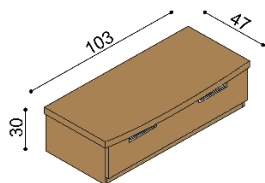

**Komoda GABRIELA
G2Z1** - 1 zásuvka veľká

BUK	DUB RUSTIK
698,-	781,-

**Komoda GABRIELA
G2Z2** - 2 zásuvky veľké