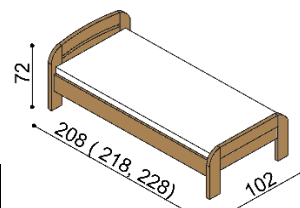

Posteľ GABRIELA PLUS

jednolôžko
oblé čelo pri nohách

rozmer	BUK	DUB RUSTIK
90x200 cm	938,-	1 132,-

Posteľ GABRIELA PLUS

jednolôžko
rovné čelo pri nohách

rozmer	BUK	DUB RUSTIK
90x200 cm	908,-	1 101,-

Posteľ GABRIELA PLUS

dvojľôžko
oblé čelo pri nohách

rozmer	BUK	DUB RUSTIK
160x200 cm	1 188,-	1 426,-
180x200 cm	1 230,-	1 478,-
200x200 cm	1 275,-	1 531,-

Posteľ GABRIELA PLUS

dvojľôžko
rovné čelo pri nohách

rozmer	BUK	DUB RUSTIK
160x200 cm	1 151,-	1 381,-
180x200 cm	1 194,-	1 434,-
200x200 cm	1 237,-	1 485,-

Posteľ GABRIELA

jednolôžko
oblé čelo pri nohách

rozmer	BUK	DUB RUSTIK
90x200 cm	880,-	1 065,-

Posteľ GABRIELA

jednolôžko
rovné čelo pri nohách

rozmer	BUK	DUB RUSTIK
90x200 cm	854,-	1 031,-

Posteľ GABRIELA

dvojľôžko
oblé čelo pri nohách

rozmer	BUK	DUB RUSTIK
160x200 cm	1 109,-	1 329,-
180x200 cm	1 153,-	1 382,-
200x200 cm	1 195,-	1 435,-

Posteľ GABRIELA

dvojľôžko
rovné čelo pri nohách

rozmer	BUK	DUB RUSTIK
160x200 cm	1 072,-	1 285,-
180x200 cm	1 113,-	1 338,-
200x200 cm	1 158,-	1 390,-