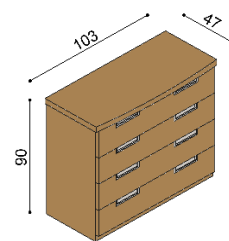

BUK	DUB RUSTIK
1 307,-	1 463,-