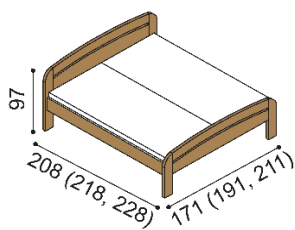

Posteľ GABRIELA a GABRIELA PLUS má čelá v hrúbke 40 mm a bočnice 25 mm. Kovanie pre uloženie roštu je výškovo nastaviteľné.

Výška lôžka po hornú hranu bočnice je 41 cm (GABRIELA) a 50 cm (GABRIELA PLUS).

Posteľ GABRIELA PLUS

jednolôžko
oblé čelo pri nohách

rozmer	BUK	DUB RUSTIK
90x200 cm	938,-	1 132,-

Posteľ GABRIELA PLUS

jednolôžko
rovné čelo pri nohách

rozmer	BUK	DUB RUSTIK
90x200 cm	908,-	1 101,-

Posteľ GABRIELA PLUS

dvojľôžko
oblé čelo pri nohách

rozmer	BUK	DUB RUSTIK
160x200 cm	1 188,-	1 426,-
180x200 cm	1 230,-	1 478,-
200x200 cm	1 275,-	1 531,-

Posteľ GABRIELA PLUS

dvojľôžko
rovné čelo pri nohách

rozmer	BUK	DUB RUSTIK
160x200 cm	1 151,-	1 381,-
180x200 cm	1 194,-	1 434,-
200x200 cm	1 237,-	1 485,-

Posteľ GABRIELA

jednolôžko
oblé čelo pri nohách

rozmer	BUK	DUB RUSTIK
90x200 cm	880,-	1 065,-

Posteľ GABRIELA

jednolôžko
rovné čelo pri nohách

rozmer	BUK	DUB RUSTIK
90x200 cm	854,-	1 031,-

Posteľ GABRIELA

dvojľôžko
oblé čelo pri nohách