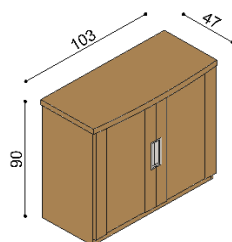

**Komoda GABRIELA
G2DD** - dvierka plné, 2 police

BUK	DUB RUSTIK
889,-	1 003,-