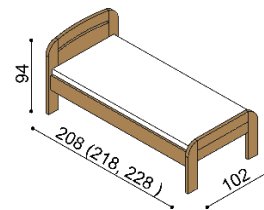

Posteľ GABRIELA a GABRIELA PLUS má čelá v hrúbke 40 mm a bočnice 25 mm. Kovanie pre uloženie roštu je výškovo nastaviteľné.

Výška lôžka po hornú hranu bočnice je 41 cm (GABRIELA) a 50 cm (GABRIELA PLUS).

Posteľ GABRIELA PLUS

jednolôžko
oblé čelo pri nohách

rozmer	BUK	DUB RUSTIK
90x200 cm	938,-	1 132,-

Posteľ GABRIELA PLUS

jednolôžko
rovné čelo pri nohách

rozmer	BUK	DUB RUSTIK
90x200 cm	908,-	1 101,-

Posteľ GABRIELA PLUS

dvojľôžko
oblé čelo pri nohách

rozmer	BUK	DUB RUSTIK
160x200 cm	1 188,-	1 426,-
180x200 cm	1 230,-	1 478,-
200x200 cm	1 275,-	1 531,-

Posteľ GABRIELA PLUS

dvojľôžko
rovné čelo pri nohách

rozmer	BUK	DUB RUSTIK
160x200 cm	1 151,-	1 381,-
180x200 cm	1 194,-	1 434,-
200x200 cm	1 237,-	1 485,-

rozmer	BUK	DUB RUSTIK
160x200 cm	1 109,-	1 329,-
180x200 cm	1 153,-	1 382,-
200x200 cm	1 195,-	1 435,-

Posteľ GABRIELA

dvojľôžko
rovné čelo pri nohách

rozmer	BUK	DUB RUSTIK
160x200 cm	1 072,-	1 285,-
180x200 cm	1 113,-	1 338,-
200x200 cm	1 158,-	1 390,-