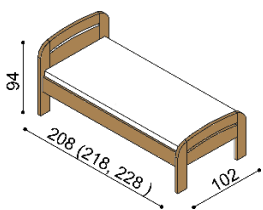

Termín dodania je uvedený v potvrdení objednávky, na atypy je stanovený po odsúhlasení výrobnéj dokumentácie a po úhrade zálohy.

Posteľ GABRIELA a GABRIELA PLUS vyrábame aj v dĺžkach 210 a 220 cm s príplatkom BUK 75,- € a DUB 98,- €.

Posteľ GABRIELA a GABRIELA PLUS má čelá v hrúbke 40 mm a bočnice 25 mm. Kovanie pre uloženie roštu je výškovo nastaviteľné.

Výška lôžka po hornú hranu bočnice je 41 cm (GABRIELA) a 50 cm (GABRIELA PLUS).

Posteľ GABRIELA PLUS

jednolôžko
oblé čelo pri nohách

rozmer	BUK	DUB RUSTIK
90x200 cm	938,-	1 132,-

Posteľ GABRIELA PLUS

jednolôžko
rovné čelo pri nohách

rozmer	BUK	DUB RUSTIK
90x200 cm	908,-	1 101,-

Posteľ GABRIELA PLUS

rozmer	BUK	DUB RUSTIK
160x200 cm	1 109,-	1 329,-
180x200 cm	1 153,-	1 382,-
200x200 cm	1 195,-	1 435,-

Posteľ GABRIELA

dvojľôžko
rovné čelo pri nohách

rozmer	BUK	DUB RUSTIK
160x200 cm	1 072,-	1 285,-
180x200 cm	1 113,-	1 338,-
200x200 cm	1 158,-	1 390,-