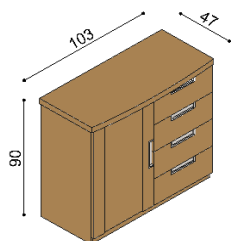

**Komoda GABRIELA
G2DZ** - dvierka plné levé,
2 police, 4 zásuvky malé

BUK	DUB RUSTIK
1 366,-	1 526,-

**Komoda GABRIELA
G2Z4** - 4 zásuvky veľké