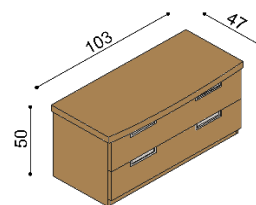

BUK	DUB RUSTIK
865,-	967,-