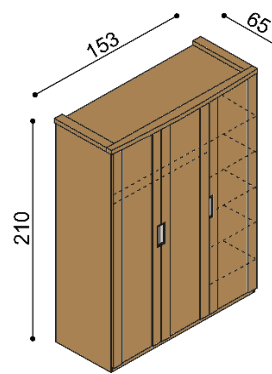

T2ZZ - dvojdvierová so zrkadlami

BUK	DUB RUSTIK
2 161,-	2 275,-

T3DZD - trojdvierová so zrkadlom

BUK	DUB RUSTIK
2 821,-	2 970,-

SPÔSOB ODBERU:

- **vlastný odber** - podľa otváracej doby predajne
- **dovoz** - do 100 km účtujeme 2% z ceny objednávky, nad 100 km 3% z ceny objednávky (minimálna cena za dovoz je 12,- EUR)
- **vynesenie na dohodnuté miesto** - účtujeme 1% z ceny objednávky (minimálna cena za vynesenie je 8,- EUR)
- **dovoz s montážou vrátane vynesenia** - účtujeme 3% z ceny objednávky (minimálna cena za dovoz s vynesením je 12,- EUR)

**PODNIKOVÁ PREDAJŇA
BRATISLAVA, Račianska 90 (LIGHTPARK)**

tel.: 0911 444 961
e-mail: bratislava@jelinek.eu

OBCHODNÉ ZASTÚPENIE

pre Slovenskú republiku
tel.: 0911 444 962
e-mail: obchodsk@jelinek.eu