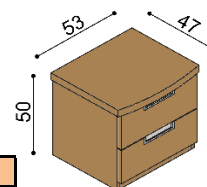

rozmer	BUK	DUB RUSTIK
160x200 cm	1 107,-	1 265,-
180x200 cm	1 151,-	1 316,-
200x200 cm	1 193,-	1 366,-

Posteľ GABRIELA

dvojľôžko
rovné čelo pri nohách

rozmer	BUK	DUB RUSTIK
160x200 cm	1 070,-	1 223,-
180x200 cm	1 111,-	1 274,-
200x200 cm	1 156,-	1 323,-

Polica GABRIELA

nad posteľ šírky 160, 180, 200 cm

BUK	DUB RUSTIK
293,-	337,-

Nočná polička GABRIELA

ľavá / pravá

BUK	DUB RUSTIK
198,-	228,-

Nočný stolík / komoda GABRIELA

G122 - 2 zásuvky malé