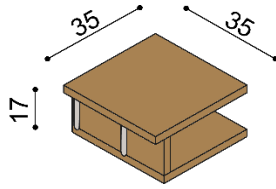

rozmer	BUK	DUB RUSTIK
160x200 cm	1 107,-	1 265,-
180x200 cm	1 151,-	1 316,-
200x200 cm	1 193,-	1 366,-

Posteľ GABRIELA

dvojľôžko
rovné čelo pri nohách

rozmer	BUK	DUB RUSTIK
160x200 cm	1 070,-	1 223,-
180x200 cm	1 111,-	1 274,-
200x200 cm	1 156,-	1 323,-

Polica GABRIELA

nad posteľ šírky 160, 180, 200 cm

BUK	DUB RUSTIK
293,-	337,-

Nočná polička GABRIELA

ľavá / pravá

BUK	DUB RUSTIK
198,-	228,-

Nočný stolík / komoda GABRIELA

G122 - 2 zásuvky malé