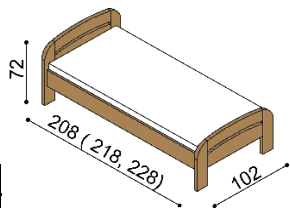

Posteľ GABRIELA PLUS

jednolôžko
oblé čelo pri nohách

rozmer	BUK	DUB RUSTIK
90x200 cm	938,-	1 078,-

Posteľ GABRIELA PLUS

jednolôžko
rovné čelo pri nohách

rozmer	BUK	DUB RUSTIK
90x200 cm	908,-	1 048,-

Posteľ GABRIELA PLUS

dvojľôžko
oblé čelo pri nohách

rozmer	BUK	DUB RUSTIK
160x200 cm	1 186,-	1 358,-
180x200 cm	1 228,-	1 407,-
200x200 cm	1 273,-	1 458,-

Posteľ GABRIELA PLUS

dvojľôžko
rovné čelo pri nohách

rozmer	BUK	DUB RUSTIK
160x200 cm	1 149,-	1 314,-
180x200 cm	1 192,-	1 365,-
200x200 cm	1 235,-	1 414,-

Posteľ GABRIELA

jednolôžko
oblé čelo pri nohách

rozmer	BUK	DUB RUSTIK
90x200 cm	880,-	1 013,-

Posteľ GABRIELA

jednolôžko
rovné čelo pri nohách

rozmer	BUK	DUB RUSTIK
90x200 cm	854,-	982,-

Posteľ GABRIELA

dvojľôžko
oblé čelo pri nohách

rozmer	BUK	DUB RUSTIK
160x200 cm	1 107,-	1 265,-
180x200 cm	1 151,-	1 316,-
200x200 cm	1 193,-	1 366,-

Posteľ GABRIELA

dvojľôžko
rovné čelo pri nohách

rozmer	BUK	DUB RUSTIK
160x200 cm	1 070,-	1 223,-
180x200 cm	1 111,-	1 274,-
200x200 cm	1 156,-	1 323,-