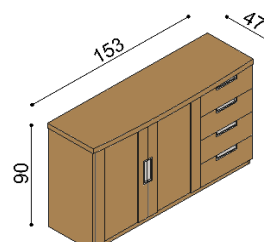

**Komoda GABRIELA
G3DDZ** - dvierka plné,
2 police, 4 zásuvky malé

BUK	DUB RUSTIK
1 811,-	1 928,-