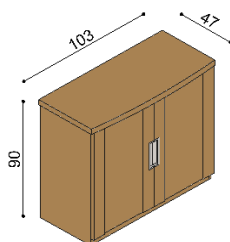

**Komoda GABRIELA
G2DD** - dvierka plné, 2 police

BUK	DUB RUSTIK
889,-	955,-