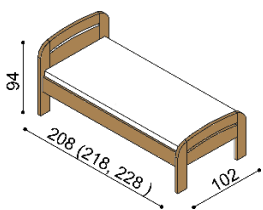

Termín dodania je uvedený v potvrdení objednávky, na atypy je stanovený po odsúhlasení výrobnéj dokumentácie a po úhrade zálohy.

Posteľ GABRIELA a GABRIELA PLUS vyrábame aj v dĺžkach 210 a 220 cm s príplatkom BUK 75,- € a DUB 93,- €.

Posteľ GABRIELA a GABRIELA PLUS má čelá v hrúbke 40 mm a bočnice 25 mm. Kovanie pre uloženie roštu je výškovo nastaviteľné.

Výška lôžka po hornú hranu bočnice je 41 cm (GABRIELA) a 50 cm (GABRIELA PLUS).

Posteľ GABRIELA PLUS

jednolôžko
oblé čelo pri nohách

rozmer	BUK	DUB RUSTIK
90x200 cm	938,-	1 078,-

Posteľ GABRIELA PLUS

jednolôžko
rovné čelo pri nohách

rozmer	BUK	DUB RUSTIK
90x200 cm	908,-	1 048,-

Posteľ GABRIELA PLUS

rozmer	BUK	DUB RUSTIK
160x200 cm	1 107,-	1 265,-
180x200 cm	1 151,-	1 316,-
200x200 cm	1 193,-	1 366,-

Posteľ GABRIELA

dvojľôžko
rovné čelo pri nohách

rozmer	BUK	DUB RUSTIK
160x200 cm	1 070,-	1 223,-
180x200 cm	1 111,-	1 274,-
200x200 cm	1 156,-	1 323,-