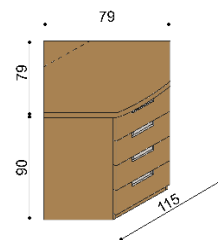

**Komoda GABRIELA
G9Z4** - rohová, 4 zásuvky malé

BUK	DUB RUSTIK
1 254,-	1 335,-