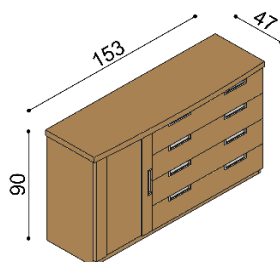

**Komoda GABRIELA
G3DZ** - dvierka plné ľavé,
2 police, 4 zásuvky veľké

BUK	DUB RUSTIK
1 746,-	1 857,-

Nemý sluha