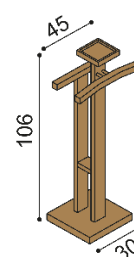

BUK	DUB RUSTIK
283,-	325,-