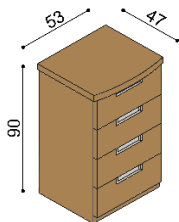

**Komoda GABRIELA
G1Z4** - 4 zásuvky malé

BUK	DUB RUSTIK
948,-	1 008,-