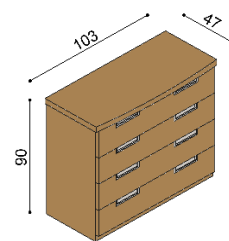

BUK	DUB RUSTIK
1 307,-	1 393,-