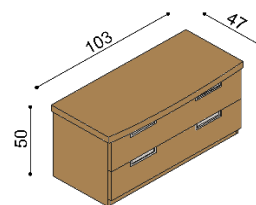

BUK	DUB RUSTIK
865,-	921,-