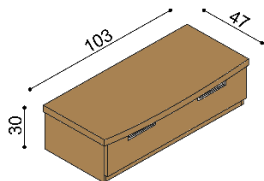

**Komoda GABRIELA
G2Z1** - 1 zásuvka veľká

BUK	DUB RUSTIK
698,-	744,-

**Komoda GABRIELA
G2Z2** - 2 zásuvky veľké