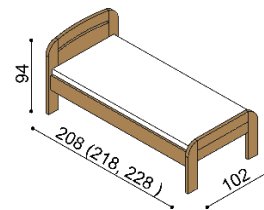

Posteľ GABRIELA a GABRIELA PLUS má čelá v hrúbke 40 mm a bočnice 25 mm. Kovanie pre uloženie roštu je výškovo nastaviteľné.

Výška lôžka po hornú hranu bočnice je 41 cm (GABRIELA) a 50 cm (GABRIELA PLUS).

Posteľ GABRIELA PLUS

jednolôžko
oblé čelo pri nohách

rozmer	BUK	DUB RUSTIK
90x200 cm	938,-	1 078,-

Posteľ GABRIELA PLUS

jednolôžko
rovné čelo pri nohách

rozmer	BUK	DUB RUSTIK
90x200 cm	908,-	1 048,-

Posteľ GABRIELA PLUS

dvojľôžko
oblé čelo pri nohách

rozmer	BUK	DUB RUSTIK
160x200 cm	1 186,-	1 358,-
180x200 cm	1 228,-	1 407,-
200x200 cm	1 273,-	1 458,-

Posteľ GABRIELA PLUS

dvojľôžko
rovné čelo pri nohách

rozmer	BUK	DUB RUSTIK
160x200 cm	1 149,-	1 314,-
180x200 cm	1 192,-	1 365,-
200x200 cm	1 235,-	1 414,-

Posteľ GABRIELA

jednolôžko
oblé čelo pri nohách

rozmer	BUK	DUB RUSTIK
90x200 cm	880,-	1 013,-

Posteľ GABRIELA

jednolôžko
rovné čelo pri nohách

rozmer	BUK	DUB RUSTIK
90x200 cm	854,-	982,-

Posteľ GABRIELA

dvojľôžko
oblé čelo pri nohách