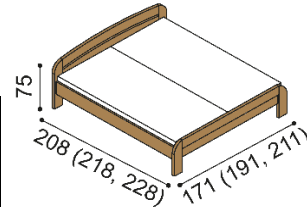

Posteľ GABRIELA PLUS

jednolôžko
oblé čelo pri nohách

rozmer	BUK	DUB RUSTIK
90x200 cm	938,-	1 078,-

Posteľ GABRIELA PLUS

jednolôžko
rovné čelo pri nohách

rozmer	BUK	DUB RUSTIK
90x200 cm	908,-	1 048,-

Posteľ GABRIELA PLUS

dvojľôžko
oblé čelo pri nohách

rozmer	BUK	DUB RUSTIK
160x200 cm	1 186,-	1 358,-
180x200 cm	1 228,-	1 407,-
200x200 cm	1 273,-	1 458,-

Posteľ GABRIELA PLUS

dvojľôžko
rovné čelo pri nohách

rozmer	BUK	DUB RUSTIK
160x200 cm	1 149,-	1 314,-
180x200 cm	1 192,-	1 365,-
200x200 cm	1 235,-	1 414,-

Posteľ GABRIELA

jednolôžko
oblé čelo pri nohách

rozmer	BUK	DUB RUSTIK
90x200 cm	880,-	1 013,-

Posteľ GABRIELA

jednolôžko
rovné čelo pri nohách

rozmer	BUK	DUB RUSTIK
90x200 cm	854,-	982,-

Posteľ GABRIELA

dvojľôžko
oblé čelo pri nohách

rozmer	BUK	DUB RUSTIK
160x200 cm	1 107,-	1 265,-
180x200 cm	1 151,-	1 316,-
200x200 cm	1 193,-	1 366,-

Posteľ GABRIELA

dvojľôžko
rovné čelo pri nohách

rozmer	BUK	DUB RUSTIK
160x200 cm	1 070,-	1 223,-
180x200 cm	1 111,-	1 274,-
200x200 cm	1 156,-	1 323,-