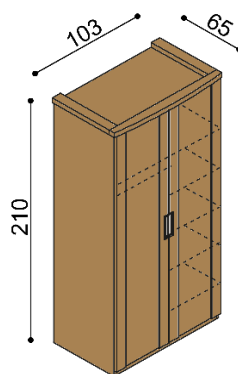

**Skriňa GABRIELA
T3DDD** - trojdvierová

BUK	DUB RUSTIK
2 737,-	2 883,-