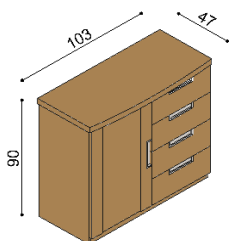

**Komoda GABRIELA
G2DZ** - dvierka plné levé,
2 police, 4 zásuvky malé

BUK	DUB RUSTIK
1 366,-	1 453,-

**Komoda GABRIELA
G2Z4** - 4 zásuvky veľké