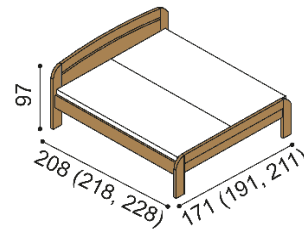

Posteľ GABRIELA a GABRIELA PLUS má čelá v hrúbke 40 mm a bočnice 25 mm. Kovanie pre uloženie roštu je výškovo nastaviteľné.

Výška lôžka po hornú hranu bočnice je 41 cm (GABRIELA) a 50 cm (GABRIELA PLUS).

Posteľ GABRIELA PLUS

jednolôžko
oblé čelo pri nohách

rozmer	BUK	DUB RUSTIK
90x200 cm	938,-	1 078,-

Posteľ GABRIELA PLUS

jednolôžko
rovné čelo pri nohách

rozmer	BUK	DUB RUSTIK
90x200 cm	908,-	1 048,-

Posteľ GABRIELA PLUS

dvojľôžko
oblé čelo pri nohách

rozmer	BUK	DUB RUSTIK
160x200 cm	1 186,-	1 358,-
180x200 cm	1 228,-	1 407,-
200x200 cm	1 273,-	1 458,-

Posteľ GABRIELA PLUS

dvojľôžko
rovné čelo pri nohách

rozmer	BUK	DUB RUSTIK
160x200 cm	1 149,-	1 314,-
180x200 cm	1 192,-	1 365,-
200x200 cm	1 235,-	1 414,-

Posteľ GABRIELA

jednolôžko
oblé čelo pri nohách

rozmer	BUK	DUB RUSTIK
90x200 cm	880,-	1 013,-

Posteľ GABRIELA

jednolôžko
rovné čelo pri nohách

rozmer	BUK	DUB RUSTIK
90x200 cm	854,-	982,-

Posteľ GABRIELA

dvojľôžko
oblé čelo pri nohách