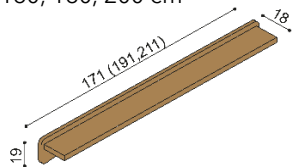

rozmer	BUK	DUB RUSTIK
160x200 cm	1 107,-	1 265,-
180x200 cm	1 151,-	1 316,-
200x200 cm	1 193,-	1 366,-

Posteľ GABRIELA

dvojľôžko
rovné čelo pri nohách

rozmer	BUK	DUB RUSTIK
160x200 cm	1 070,-	1 223,-
180x200 cm	1 111,-	1 274,-
200x200 cm	1 156,-	1 323,-

Polica GABRIELA

nad posteľ šírky 160, 180, 200 cm

BUK	DUB RUSTIK
293,-	337,-

Nočná polička GABRIELA

ľavá / pravá

BUK	DUB RUSTIK
198,-	228,-

Nočný stolík / komoda GABRIELA

G122 - 2 zásuvky malé