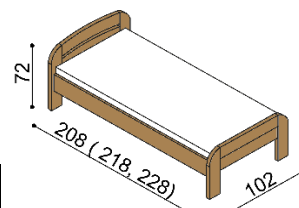

Posteľ GABRIELA PLUS

jednolôžko
oblé čelo pri nohách

rozmer	BUK	DUB RUSTIK
90x200 cm	938,-	1 078,-

Posteľ GABRIELA PLUS

jednolôžko
rovné čelo pri nohách

rozmer	BUK	DUB RUSTIK
90x200 cm	908,-	1 048,-

Posteľ GABRIELA PLUS

dvojľôžko
oblé čelo pri nohách

rozmer	BUK	DUB RUSTIK
160x200 cm	1 186,-	1 358,-
180x200 cm	1 228,-	1 407,-
200x200 cm	1 273,-	1 458,-

Posteľ GABRIELA PLUS

dvojľôžko
rovné čelo pri nohách

rozmer	BUK	DUB RUSTIK
160x200 cm	1 149,-	1 314,-
180x200 cm	1 192,-	1 365,-
200x200 cm	1 235,-	1 414,-

Posteľ GABRIELA

jednolôžko
oblé čelo pri nohách

rozmer	BUK	DUB RUSTIK
90x200 cm	880,-	1 013,-

Posteľ GABRIELA

jednolôžko
rovné čelo pri nohách

rozmer	BUK	DUB RUSTIK
90x200 cm	854,-	982,-

Posteľ GABRIELA

dvojľôžko
oblé čelo pri nohách

rozmer	BUK	DUB RUSTIK
160x200 cm	1 107,-	1 265,-
180x200 cm	1 151,-	1 316,-
200x200 cm	1 193,-	1 366,-

Posteľ GABRIELA

dvojľôžko
rovné čelo pri nohách

rozmer	BUK	DUB RUSTIK
160x200 cm	1 070,-	1 223,-
180x200 cm	1 111,-	1 274,-
200x200 cm	1 156,-	1 323,-