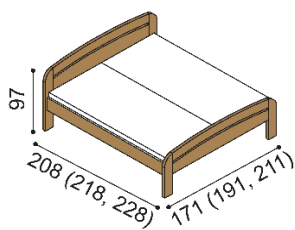

Posteľ GABRIELA a GABRIELA PLUS má čelá v hrúbke 40 mm a bočnice 25 mm. Kovanie pre uloženie roštu je výškovo nastaviteľné.

Výška lôžka po hornú hranu bočnice je 41 cm (GABRIELA) a 50 cm (GABRIELA PLUS).

Posteľ GABRIELA PLUS

jednolôžko
oblé čelo pri nohách

rozmer	BUK	DUB RUSTIK
90x200 cm	938,-	1 078,-

Posteľ GABRIELA PLUS

jednolôžko
rovné čelo pri nohách

rozmer	BUK	DUB RUSTIK
90x200 cm	908,-	1 048,-

Posteľ GABRIELA PLUS

dvojľôžko
oblé čelo pri nohách

rozmer	BUK	DUB RUSTIK
160x200 cm	1 186,-	1 358,-
180x200 cm	1 228,-	1 407,-
200x200 cm	1 273,-	1 458,-

Posteľ GABRIELA PLUS

dvojľôžko
rovné čelo pri nohách

rozmer	BUK	DUB RUSTIK
160x200 cm	1 149,-	1 314,-
180x200 cm	1 192,-	1 365,-
200x200 cm	1 235,-	1 414,-

Posteľ GABRIELA

jednolôžko
oblé čelo pri nohách

rozmer	BUK	DUB RUSTIK
90x200 cm	880,-	1 013,-

Posteľ GABRIELA

jednolôžko
rovné čelo pri nohách

rozmer	BUK	DUB RUSTIK
90x200 cm	854,-	982,-

Posteľ GABRIELA

dvojľôžko
oblé čelo pri nohách