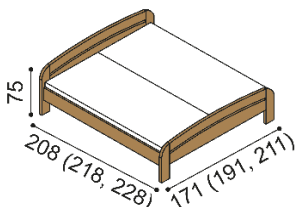

Posteľ GABRIELA PLUS

jednolôžko
oblé čelo pri nohách

rozmer	BUK	DUB RUSTIK
90x200 cm	938,-	1 078,-

Posteľ GABRIELA PLUS

jednolôžko
rovné čelo pri nohách

rozmer	BUK	DUB RUSTIK
90x200 cm	908,-	1 048,-

Posteľ GABRIELA PLUS

dvojľôžko
oblé čelo pri nohách

rozmer	BUK	DUB RUSTIK
160x200 cm	1 186,-	1 358,-
180x200 cm	1 228,-	1 407,-
200x200 cm	1 273,-	1 458,-

Posteľ GABRIELA PLUS

dvojľôžko
rovné čelo pri nohách

rozmer	BUK	DUB RUSTIK
160x200 cm	1 149,-	1 314,-
180x200 cm	1 192,-	1 365,-
200x200 cm	1 235,-	1 414,-

Posteľ GABRIELA

jednolôžko
oblé čelo pri nohách

rozmer	BUK	DUB RUSTIK
90x200 cm	880,-	1 013,-

Posteľ GABRIELA

jednolôžko
rovné čelo pri nohách

rozmer	BUK	DUB RUSTIK
90x200 cm	854,-	982,-

Posteľ GABRIELA

dvojľôžko
oblé čelo pri nohách

rozmer	BUK	DUB RUSTIK
160x200 cm	1 107,-	1 265,-
180x200 cm	1 151,-	1 316,-
200x200 cm	1 193,-	1 366,-

Posteľ GABRIELA

dvojľôžko
rovné čelo pri nohách

rozmer	BUK	DUB RUSTIK
160x200 cm	1 070,-	1 223,-
180x200 cm	1 111,-	1 274,-
200x200 cm	1 156,-	1 323,-