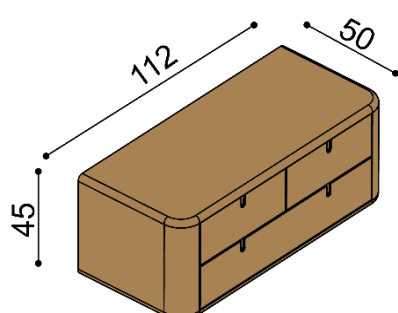

Komoda LARA

bez koliesok
2 zásuvky malé, 1 veľká