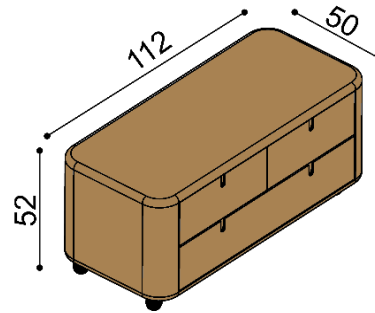

Príplatok za zásuvky pri dĺžke 210 a 220 cm je **77,- €**.

Posteľ LARA - jednolôžko

Posteľ LARA - dvojlôžko

Noční stolek LARA

2 zásuvky malé

cena/kus
893,-

Zásuvky pod posteľ LARA

3 kusy, max. hĺbka 90 cm, šírka podľa dĺžky bočnice

cena
730,-

Komoda LARA

bez koliesok
2 zásuvky malé, 1 veľká

cena/kus
1 517,-

Komoda LARA

s kolieskami
2 zásuvky malé, 1 veľká

cena/kus
1 658,-

SKRIŇA RAMINTA