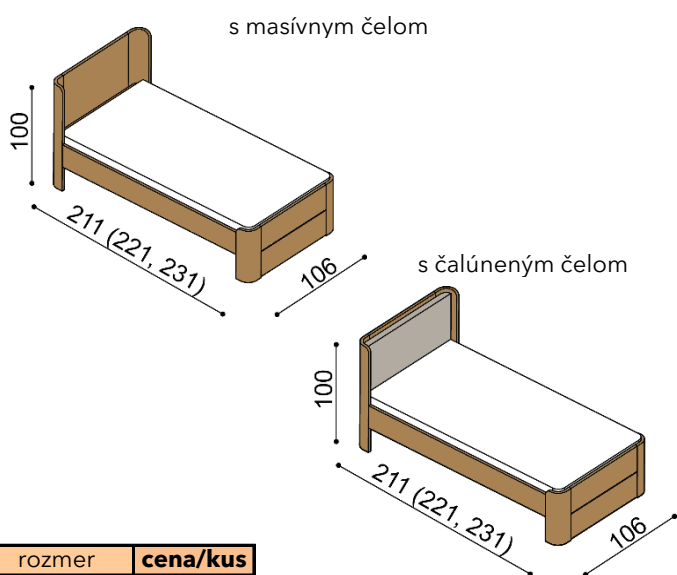

Spálňu **LARA** vyrábame z masívneho dreva **DUB** alebo **DUB RUSTIK**

- nábytok z dreva **DUB RUSTIK** ponúkame **len s povrchovou úpravou olej NATUR a HONEY**
- korpusy skriň sú vyrobené z rozmerovo stabilnej latovky dýhovanej prírodnou dýhou
- komody a nočné stolíky sú vyrobené z priebežnej masívnej škárovky
- zadná časť komôd, skriň a nočných stolíkov je z dubovej preglejky
- vnútorné časti nábytku sú vždy upravené podľa zvoleného odtieňa
- zásuvky komôd a nočných stolíkov sú vybavené tlmeným plnovýsuvom a blokáciou proti prevrhnutiu
- čalúnené čelo lôžka **LARA** štandardne vyrábame v látke MYSTIC

Termín dodania je uvedený v potvrdení objednávky, na atypy je stanovený po odsúhlasení výrobnej dokumentácie a po úhrade zálohy.

Posteľ LARA vyrábame aj v dĺžkach 210 a 220 cm s príplatkom **98,- €**.

Výška lôžka po hornú hranu bočnice je 45 cm.

Príplatok za zásuvky pri dĺžke 210 a 220 cm je **77,- €**.

Posteľ LARA - jednolôžko

Posteľ LARA - dvojlôžko

Noční stolek LARA

2 zásuvky malé

cena/kus
893,-

Zásuvky pod posteľ LARA

3 kusy, max. hĺbka 90 cm, šírka podľa dĺžky bočnice