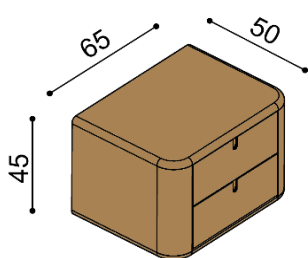

Termín dodania je uvedený v potvrdení objednávky, na atypy je stanovený po odsúhlasení výrobnej dokumentácie a po úhrade zálohy.

Posteľ LARA vyrábame aj v dĺžkach 210 a 220 cm s príplatkom **98,- €**.

Výška lôžka po hornú hranu bočnice je 45 cm.

Príplatok za zásuvky pri dĺžke 210 a 220 cm je **77,- €**.

Posteľ LARA - jednolôžko

Posteľ LARA - dvojlôžko

Noční stolek LARA

2 zásuvky malé

cena/kus
893,-

Zásuvky pod posteľ LARA

3 kusy, max. hĺbka 90 cm, šírka podľa dĺžky bočnice