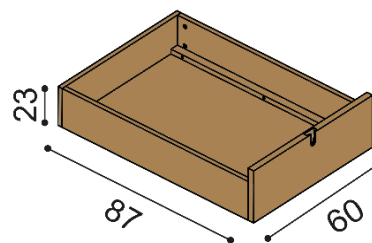

Termín dodania je uvedený v potvrdení objednávky, na atypy je stanovený po odsúhlasení výrobnej dokumentácie a po úhrade zálohy.

Posteľ LARA vyrábame aj v dĺžkach 210 a 220 cm s príplatkom **98,- €**.

Výška lôžka po hornú hranu bočnice je 45 cm.

Príplatok za zásuvky pri dĺžke 210 a 220 cm je **77,- €**.

Posteľ LARA - jednolôžko

Posteľ LARA - dvojlôžko

Noční stolek LARA

2 zásuvky malé

cena/kus
893,-

Zásuvky pod posteľ LARA

3 kusy, max. hĺbka 90 cm, šírka podľa dĺžky bočnice