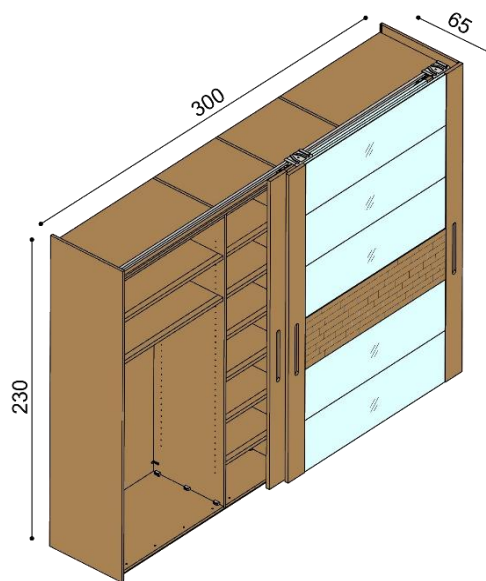

Príplatok za zásuvky pri dĺžke 210 a 220 cm je **77,- €**.

Posteľ LARA - jednolôžko

Posteľ LARA - dvojlôžko

Noční stolek LARA

2 zásuvky malé

cena/kus
893,-

Zásuvky pod posteľ LARA

3 kusy, max. hĺbka 90 cm, šírka podľa dĺžky bočnice

cena
730,-

Komoda LARA

bez koliesok
2 zásuvky malé, 1 veľká

cena/kus
1 517,-

Komoda LARA

s kolieskami
2 zásuvky malé, 1 veľká

cena/kus
1 658,-

SKRIŇA RAMINTA

Farbu skiel je možné vybrať zo vzorníka LACOBEL.

- korpus skrine je vyrobený z dýhovanej latovky v kombinácii s masívnym drevom
- zadná časť skrine je vyrobená z dýhovanej preglejky
- dvere sú štandardne vyrobené v kombinácii latovka, masív, sklo, štiepaný panel
- prednú plochu dverí je možné zhotoviť podľa požiadavky zákazníka - bez štiepaného panelu alebo so štiepaným panelom, bez skiel (čistá drevená plocha) alebo so sklami, v tomto prípade bude urobená individuálna kalkulácia
- dvere majú tesniace prachové kefy, pojazdové kovanie Hettich je vybavené tlmičom dojazdu dverí
- skriňa sa dodáva v demontovanom stave, zostavuje sa modulovo, doporučujeme montáž od výrobcu