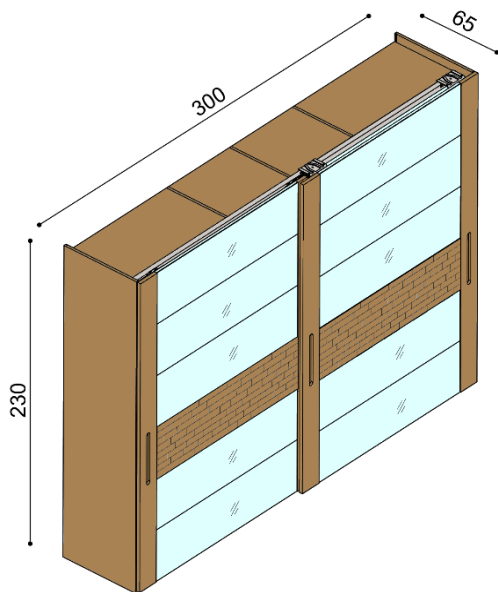

Príplatok za zásuvky pri dĺžke 210 a 220 cm je **77,- €**.

Posteľ LARA - jednolôžko

Posteľ LARA - dvojlôžko

Noční stolek LARA

2 zásuvky malé

cena/kus
893,-

Zásuvky pod posteľ LARA

3 kusy, max. hĺbka 90 cm, šírka podľa dĺžky bočnice

cena
730,-

Komoda LARA

bez koliesok
2 zásuvky malé, 1 veľká

cena/kus
1 517,-

Komoda LARA

s kolieskami
2 zásuvky malé, 1 veľká

cena/kus
1 658,-

SKRIŇA RAMINTA

Farbu skiel je možné vybrať zo vzorníka LACOBEL.

- korpus skrine je vyrobený z dýhovanej latovky v kombinácii s masívnym drevom
- zadná časť skrine je vyrobená z dýhovanej preglejky
- dvere sú štandardne vyrobené v kombinácii latovka, masív, sklo, štiepaný panel
- prednú plochu dverí je možné zhotoviť podľa požiadavky zákazníka - bez štiepaného panelu alebo so štiepaným panelom, bez skiel (čistá drevená plocha) alebo so sklami, v tomto prípade bude urobená individuálna kalkulácia
- dvere majú tesniace prachové kefy, pojazdové kovanie Hettich je vybavené tlmičom dojazdu dverí
- skriňa sa dodáva v demontovanom stave, zostavuje sa modulovo, doporučujeme montáž od výrobcu