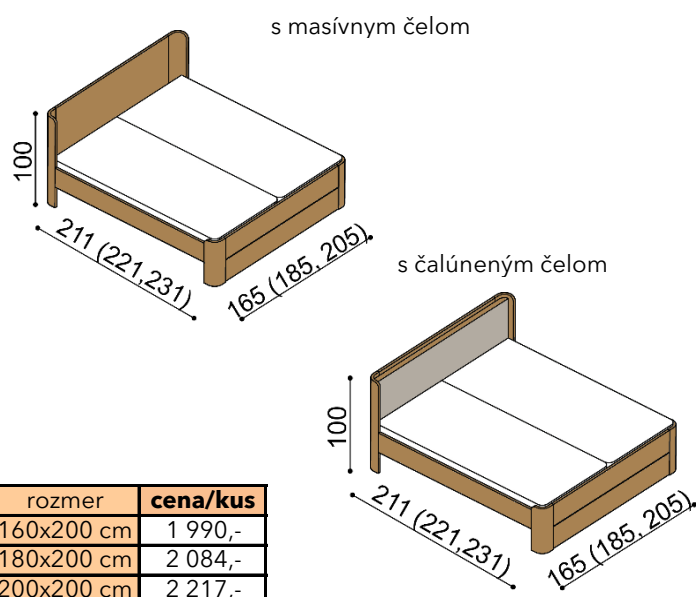

Termín dodania je uvedený v potvrdení objednávky, na atypy je stanovený po odsúhlasení výrobnej dokumentácie a po úhrade zálohy.

Posteľ LARA vyrábame aj v dĺžkach 210 a 220 cm s príplatkom **98,- €**.

Výška lôžka po hornú hranu bočnice je 45 cm.

Príplatok za zásuvky pri dĺžke 210 a 220 cm je **77,- €**.

Posteľ LARA - jednolôžko

Posteľ LARA - dvojlôžko

Noční stolek LARA

2 zásuvky malé

cena/kus
893,-

Zásuvky pod posteľ LARA

3 kusy, max. hĺbka 90 cm, šírka podľa dĺžky bočnice