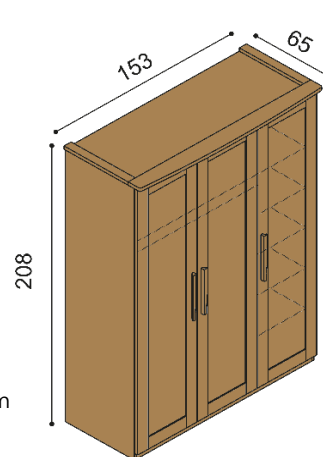

Skriňa PAVLA

A2DD - dvojdvierová

BUK	DUB RUSTIK
1 814,-	1 913,-

Skriňa PAVLA

A3DDD - trojdvierová

BUK	DUB RUSTIK
2 514,-	2 646,-

Skriňa PAVLA

A2ZZ - dvojdvierová so zrkadlami