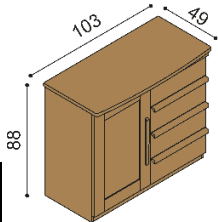

Komoda PAVLA
B2DZ - dvierka plné ľavé, 2 police, 4 zásuvky malé

BUK	DUB RUSTIK
1 278,-	1 351,-