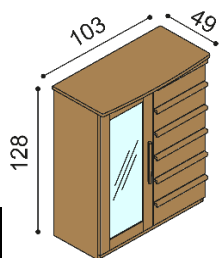

C2SZ - dvierka presklené ľavé, 3 police,
6 zásuviek malých

BUK	DUB RUSTIK
1 930,-	1 995,-

C3DDD - dvierka plné, 3 police