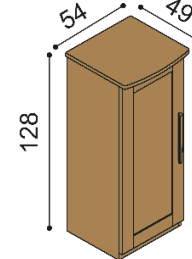

Komoda PAVLA
C1DL (P) - dvierka plné ľavé (pravé), 3 police

BUK	DUB RUSTIK
682,-	742,-