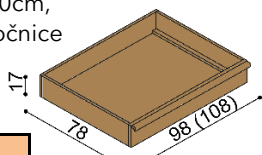

Posteľ PAVLA

dvojlôžko
oblé čelo pri nohách

rozmer	BUK	DUB RUSTIK
160x200 cm	829,-	922,-
180x200 cm	863,-	963,-
200x200 cm	903,-	1 008,-

Posteľ PAVLA

dvojlôžko
rovné čelo pri nohách

rozmer	BUK	DUB RUSTIK
160x200 cm	781,-	887,-
180x200 cm	817,-	921,-
200x200 cm	853,-	965,-

Zásuvky PAVLA

1 pár, max. hĺbka 90cm,
šírka podľa dĺžky bočnice

BUK	DUB RUSTIK
310,-	364,-

Polica PAVLA

- stredová, nad lôžko šírky 160,180 a 200 cm

BUK	DUB RUSTIK
244,-	291,-

Polica PAVLA

- ľavá / pravá