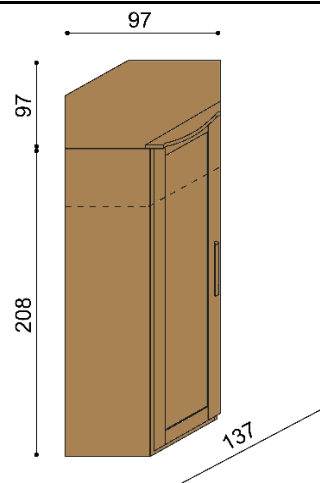

Skriňa PAVLA

A4DZZD - štvordvierová so zrkadlami

BUK	DUB RUSTIK
3 145,-	3 239,-

Skriňa PAVLA

A9D - rohová, policová

BUK	DUB RUSTIK
1 594,-	1 644,-

SPÔSOB ODBERU:

- **vlastný odber** - podľa otváracej doby predajne
- **dovoz** - do 100 km účtujeme 2% z ceny objednávky, nad 100 km 3% z ceny objednávky (minimálna cena za dovoz je 12,- EUR)
- **vynesenie na dohodnuté miesto** - účtujeme 1% z ceny objednávky (minimálna cena za vynesenie je 8,- EUR)
- **dovoz s montážou vrátane vynesenia** - účtujeme 3% z ceny objednávky (minimálna cena za dovoz s vynesením je 12,- EUR)

PODNIKOVÁ PREDAJŇA

BRATISLAVA, Račianska 90 (LIGHTPARK)

tel.: 0911 444 961

e-mail: bratislava@jelinek.eu

OBCHODNÉ ZASTÚPENIE

pre Slovenskú republiku

tel.: 0911 444 962

e-mail: obchodsk@jelinek.eu