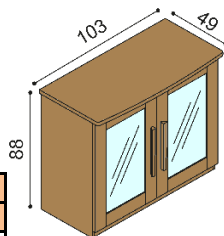

Komoda PAVLA

B1Z4 - 4 zásuvky malé

BUK	DUB RUSTIK
859,-	928,-

Komoda PAVLA
B2DD - dvierka plné, 2 police

BUK	DUB RUSTIK
837,-	907,-

Komoda PAVLA
B2SS - dvierka presklené, 2 police

BUK	DUB RUSTIK
883,-	949,-