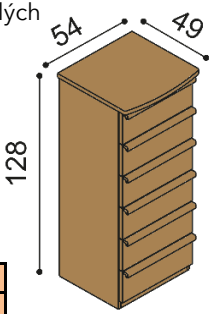

Komoda PAVLA
C1Z6 - 6 zásuviek malých

BUK	DUB RUSTIK
1 262,-	1 315,-