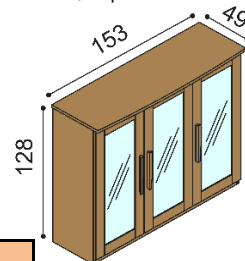

BUK	DUB RUSTIK
2 072,-	2 170,-

Komoda PAVLA

C3DZ - dvierka plné ľavé, 3 police
6 zásuviek veľkých