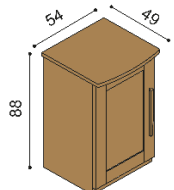

Zrkadlo PAVLA

BUK	DUB RUSTIK
189,-	212,-

Komoda PAVLA

B1DL (P) - dvierka plné ľavé (pravé)
dve police

BUK	DUB RUSTIK
495,-	548,-

Komoda PAVLA

B1SL (P) - dvierka presklené ľavé (pravé)
dve police

BUK	DUB RUSTIK
519,-	571,-