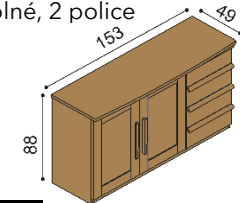

Komoda PAVLA
B3DDZ - dvierka plné, 2 police, 4 zásuvky malé

BUK	DUB RUSTIK
1 673,-	1 751,-