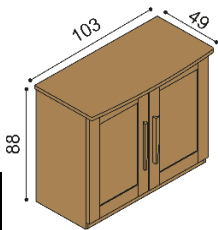

Komoda PAVLA
B2DD - dvierka plné, 2 police

BUK	DUB RUSTIK
837,-	907,-