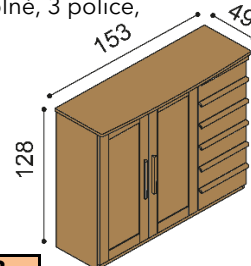

BUK	DUB RUSTIK
2 536,-	2 625,-

Skriňa PAVLA

A2DD - dvojdvierová

BUK	DUB RUSTIK
1 814,-	1 913,-