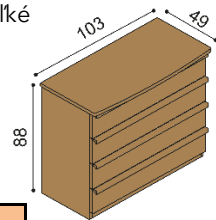

Komoda PAVLA
B2Z4 - 4 zásuvky veľké

BUK	DUB RUSTIK
1 117,-	1 186,-