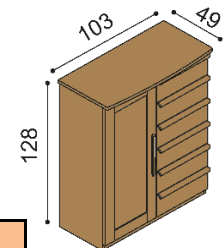

Komoda PAVLA
C2DZ - dvierka plné ľavé, 3 police, 6 zásuviek malých

BUK	DUB RUSTIK
1 875,-	1 957,-