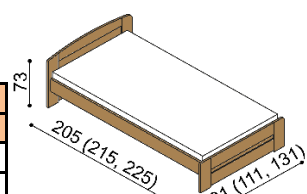

Zásuvky pod posteľ PAVLA vyrábame pre predĺženie 210 a 220 cm s príplatkom **BUK 42,-€** a **DUB 44,-€**.

Kovanie pre uloženie roštu je výškovo nastaviteľné. Výška lôžka po hornú hranu bočnice je 42 cm.

Posteľ PAVLA

jednolôžko
oblé čelo pri nohách

rozmer	BUK	DUB RUSTIK
90x200 cm	665,-	732,-
100x200 cm	693,-	772,-
120x200 cm	750,-	829,-

Posteľ PAVLA

jednolôžko
rovné čelo pri nohách

rozmer	BUK	DUB RUSTIK
90x200 cm	635,-	705,-
100x200 cm	666,-	739,-
120x200 cm	702,-	780,-

Posteľ PAVLA

dvojlôžko
oblé čelo pri nohách

rozmer	BUK	DUB RUSTIK
160x200 cm	829,-	922,-
180x200 cm	863,-	963,-
200x200 cm	903,-	1 008,-

Posteľ PAVLA

dvojlôžko
rovné čelo pri nohách

rozmer	BUK	DUB RUSTIK
160x200 cm	781,-	887,-
180x200 cm	817,-	921,-
200x200 cm	853,-	965,-