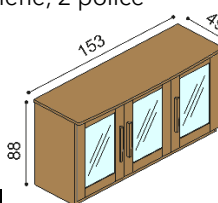

Komoda PAVLA
B3SSS - dvierka presklené, 2 police

BUK	DUB RUSTIK
1 368,-	1 438,-