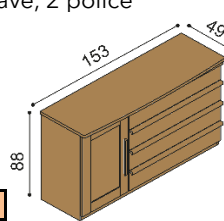

Komoda PAVLA
B3DZ - dvierka plné ľavé, 2 police, 4 zásuvky veľké

BUK	DUB RUSTIK
1 579,-	1 656,-