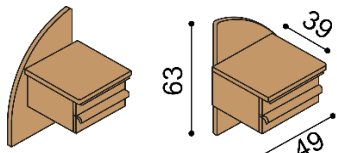

Nočný stolík PAVLA

- vysoký, ľavý / pravý

BUK	DUB RUSTIK
272,-	299,-