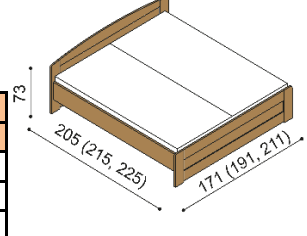

Posteľ PAVLA

jednolôžko
oblé čelo pri nohách

rozmer	BUK	DUB RUSTIK
90x200 cm	665,-	732,-
100x200 cm	693,-	772,-
120x200 cm	750,-	829,-

Posteľ PAVLA

jednolôžko
rovné čelo pri nohách

rozmer	BUK	DUB RUSTIK
90x200 cm	635,-	705,-
100x200 cm	666,-	739,-
120x200 cm	702,-	780,-

Posteľ PAVLA

dvojlôžko
oblé čelo pri nohách

rozmer	BUK	DUB RUSTIK
160x200 cm	829,-	922,-
180x200 cm	863,-	963,-
200x200 cm	903,-	1 008,-

Posteľ PAVLA

dvojlôžko
rovné čelo pri nohách

rozmer	BUK	DUB RUSTIK
160x200 cm	781,-	887,-
180x200 cm	817,-	921,-
200x200 cm	853,-	965,-

Zásuvky PAVLA

1 pár, max. hĺbka 90cm,
šírka podľa dĺžky bočnice

BUK	DUB RUSTIK
310,-	364,-

Polica PAVLA

- stredová, nad lôžko šírky 160,180 a 200 cm

BUK	DUB RUSTIK
244,-	291,-

Polica PAVLA

- ľavá / pravá