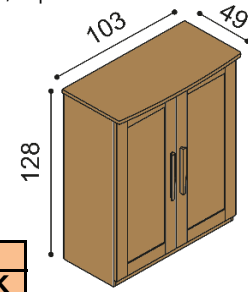

Komoda PAVLA
C2DD - dvierka plné, 3 police

BUK	DUB RUSTIK
1 238,-	1 306,-