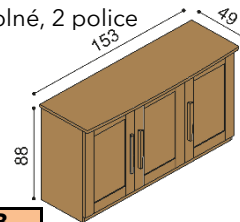

Komoda PAVLA
B3DDD - dvierka plné, 2 police

BUK	DUB RUSTIK
1 310,-	1 377,-