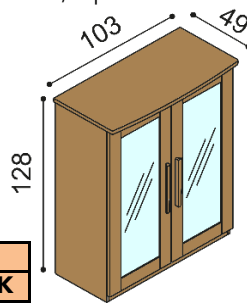

Komoda PAVLA
C2SS - dvierka presklené, 3 police

BUK	DUB RUSTIK
1 304,-	1 375,-