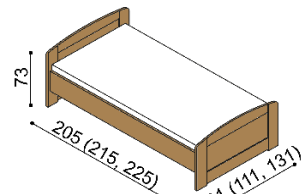

Termín dodania je uvedený v potvrdení objednávky, na atypy je stanovený po odsúhlasení výrobnej dokumentácie a po úhrade zálohy.

Posteľ PAVLA vyrábame aj v dĺžkach 210 a 220 cm s príplatkom **BUK 104,-€** a **DUB 106,-€**.

Zásuvky pod posteľ PAVLA vyrábame pre predĺženie 210 a 220 cm s príplatkom **BUK 42,-€** a **DUB 44,-€**.

Kovanie pre uloženie roštu je výškovo nastaviteľné. Výška lôžka po hornú hranu bočnice je 42 cm.

Posteľ PAVLA

jednolôžko
oblé čelo pri nohách

rozmer	BUK	DUB RUSTIK
90x200 cm	665,-	732,-
100x200 cm	693,-	772,-
120x200 cm	750,-	829,-

Posteľ PAVLA

jednolôžko
rovné čelo pri nohách

rozmer	BUK	DUB RUSTIK
90x200 cm	635,-	705,-
100x200 cm	666,-	739,-
120x200 cm	702,-	780,-

Posteľ PAVLA

dvojlôžko
oblé čelo pri nohách

rozmer	BUK	DUB RUSTIK
160x200 cm	829,-	922,-
180x200 cm	863,-	963,-
200x200 cm	903,-	1 008,-

Posteľ PAVLA

dvojlôžko
rovné čelo pri nohách

rozmer	BUK	DUB RUSTIK
160x200 cm	781,-	887,-
180x200 cm	817,-	921,-
200x200 cm	853,-	965,-