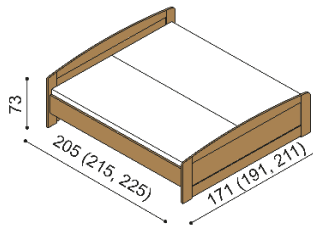

Zásuvky pod posteľ PAVLA vyrábame pre predĺženie 210 a 220 cm s príplatkom **BUK 42,-€** a **DUB 44,-€**.

Kovanie pre uloženie roštu je výškovo nastaviteľné. Výška lôžka po hornú hranu bočnice je 42 cm.

Posteľ PAVLA

jednolôžko
oblé čelo pri nohách

rozmer	BUK	DUB RUSTIK
90x200 cm	665,-	732,-
100x200 cm	693,-	772,-
120x200 cm	750,-	829,-

Posteľ PAVLA

jednolôžko
rovné čelo pri nohách

rozmer	BUK	DUB RUSTIK
90x200 cm	635,-	705,-
100x200 cm	666,-	739,-
120x200 cm	702,-	780,-

Posteľ PAVLA

dvojlôžko
oblé čelo pri nohách

rozmer	BUK	DUB RUSTIK
160x200 cm	829,-	922,-
180x200 cm	863,-	963,-
200x200 cm	903,-	1 008,-

Posteľ PAVLA

dvojlôžko
rovné čelo pri nohách

rozmer	BUK	DUB RUSTIK
160x200 cm	781,-	887,-
180x200 cm	817,-	921,-
200x200 cm	853,-	965,-

Zásuvky PAVLA

1 pár, max. hĺbka 90cm,
šírka podľa dĺžky bočnice

BUK	DUB RUSTIK
310,-	364,-

Polica PAVLA

- stredová, nad lôžko šírky 160,180 a 200 cm

BUK	DUB RUSTIK
244,-	291,-

Polica PAVLA

- ľavá / pravá