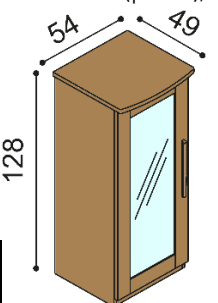

Komoda PAVLA
C1SL (P) - dvierka presklené ľavé (pravé), 3 police

BUK	DUB RUSTIK
719,-	778,-