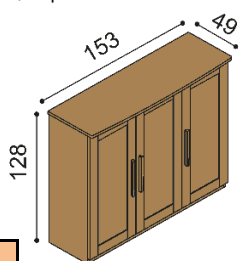

BUK	DUB RUSTIK
1 989,-	2 066,-

C3SSS - dvierka presklené, 3 police