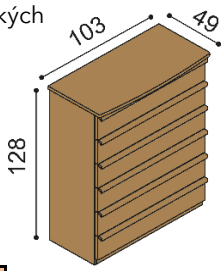

Komoda PAVLA
C2Z6 - 6 zásuviek veľkých

BUK	DUB RUSTIK
1 661,-	1 723,-