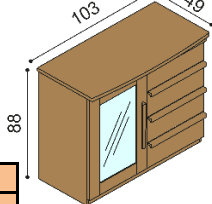

Komoda PAVLA
B2Z4 - 4 zásuvky veľké

BUK	DUB RUSTIK
1 117,-	1 186,-

Komoda PAVLA
B2DZ - dvierka plné ľavé, 2 police, 4 zásuvky malé

BUK	DUB RUSTIK
1 278,-	1 351,-

Komoda PAVLA
B2SZ - dvierka presklené ľavé, 2 police, 4 zásuvky malé