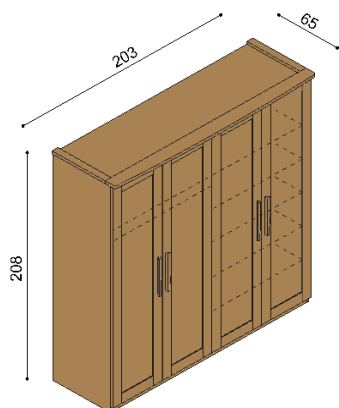

Skriňa PAVLA

A2ZZ - dvojdvierová so zrkadlami

BUK	DUB RUSTIK
1 996,-	2 103,-

Skriňa PAVLA

A3DZD - trojdvierová so zrkadlom

BUK	DUB RUSTIK
2 602,-	2 741,-

Skriňa PAVLA

A4DDDD - štvordvierová

BUK	DUB RUSTIK
2 981,-	3 049,-

Skriňa PAVLA

A8D - rohová, šatníková

BUK	DUB RUSTIK
1 373,-	1 415,-