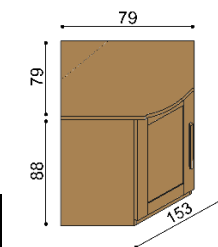

Komoda PAVLA
B9D - rohová, dvierka plné, 2 police

BUK	DUB RUSTIK
800,-	873,-