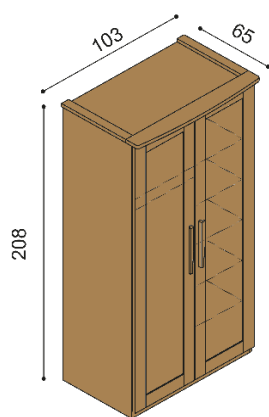

Skriňa PAVLA

A3DDD - trojdvierová

BUK	DUB RUSTIK
2 514,-	2 646,-