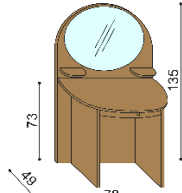

Toaletný stolík PAVLA

BUK	DUB RUSTIK
897,-	987,-