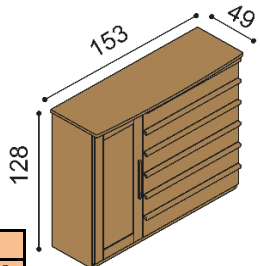

BUK	DUB RUSTIK
2 389,-	2 483,-

Komoda PAVLA

C3SZ - dvierka presklené ľavé, 3 police
6 zásuviek veľkých