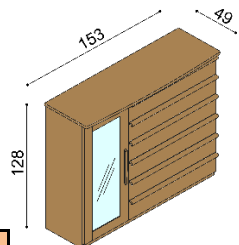

BUK	DUB RUSTIK
2 426,-	2 520,-

Komoda PAVLA

C3DDZ - dvierka plné, 3 police,
6 zásuviek malých