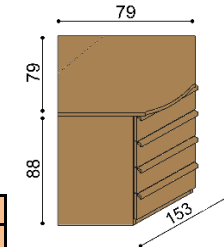

Komoda PAVLA
B9Z4 - rohová, 4 zásuvky malé

BUK	DUB RUSTIK
1 089,-	1 177,-