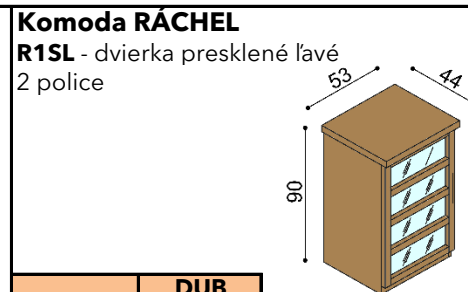

Komoda RÁCHEL

R2Z1 - 1 zásuvka veľká

| BUK | DUB RUSTIK |
|-------|------------|
| 656,- | 765,- |

CENY v EUR.

| BUK | DUB RUSTIK |
|-------|---------------|
| 815,- | 952,- |

| BUK | DUB RUSTIK |
|-------|---------------|
| 895,- | 1 044,- |