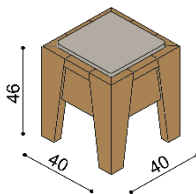

Stolička k toaletnému stolíku RÁCHEL

látka	BUK	DUB RUSTIK
I.kat.	398,-	443,-
II.kat.	401,-	446,-
kůže	437,-	488,-