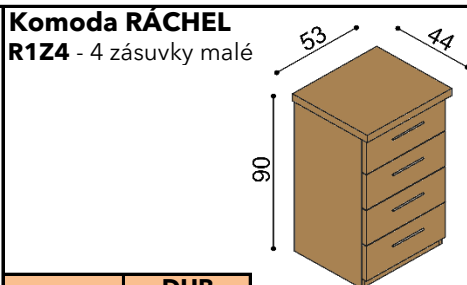

Komoda RÁCHEL

R2Z1 - 1 zásuvka veľká

| BUK | DUB RUSTIK |
|-------|------------|
| 656,- | 765,- |

CENY v EUR.

| BUK | DUB RUSTIK |
|-------|---------------|
| 815,- | 952,- |

| BUK | DUB RUSTIK |
|-------|---------------|
| 895,- | 1 044,- |