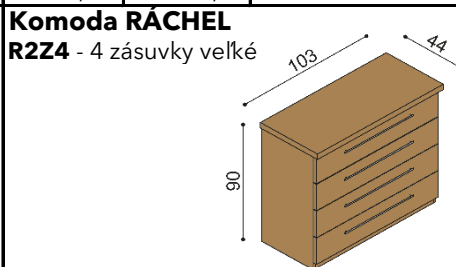

BUK	DUB RUSTIK
1 223,-	1 427,-