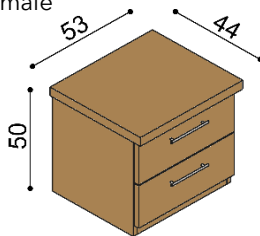

Posteľ RÁCHEL

jednolôžko
plné čelo

| rozmer | BUK | DUB RUSTIK |
|------------|---------|------------|
| 100x200 cm | 1 288,- | 1 577,- |

Nočný stolík RÁCHEL

R1Z2 - 2 zásuvky malé

| BUK | DUB RUSTIK |
|-------|------------|
| 476,- | 549,- |

Polica RÁCHEL

- jednoduchá
- hrúbka police 40 mm

| rozmer | BUK | DUB RUSTIK |
|--------|-------|------------|
| 100 cm | 123,- | 151,- |
| 150 cm | 154,- | 186,- |
| 200 cm | 181,- | 219,- |

Nemý sluha

| BUK | DUB RUSTIK |
|-------|------------|
| 283,- | 342,- |