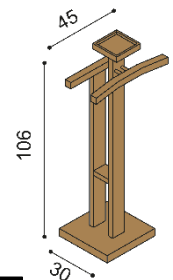

Polica RÁCHEL

- jednoduchá
- hrúbka police 40 mm

| rozmer | BUK | DUB RUSTIK |
|--------|-------|------------|
| 100 cm | 123,- | 151,- |
| 150 cm | 154,- | 186,- |
| 200 cm | 181,- | 219,- |

Nemý sluha

| BUK | DUB RUSTIK |
|-------|------------|
| 283,- | 342,- |