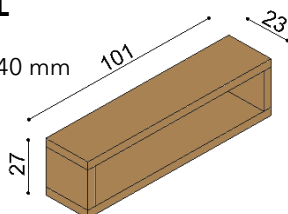

Polica RÁCHEL

- dvojitá
- hrúbka police 40 mm

| BUK | DUB RUSTIK |
|-------|------------|
| 296,- | 362,- |

Závesná skrinka RÁCHEL

ZZ5 - drevený rám, dverka presklené
- 1 sklenená polica

| BUK | DUB RUSTIK |
|-------|------------|
| 570,- | 636,- |