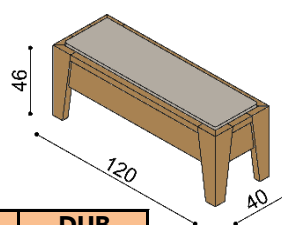

Lavica k posteli RÁCHEL

látka	BUK	DUB RUSTIK
I.kat.	618,-	721,-
II.kat.	624,-	726,-
kůže	692,-	807,-