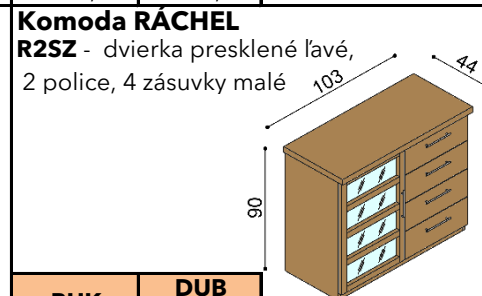

BUK	DUB RUSTIK
1 314,-	1 533,-