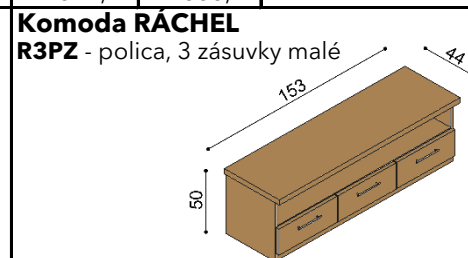

BUK	DUB RUSTIK
1 170,-	1 364,-