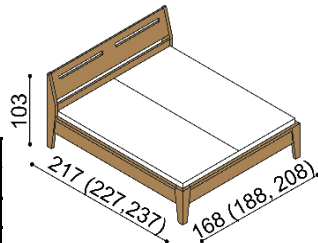

Posteľ RÁCHEL vyrábame aj v dĺžkach 210 a 220 cm s príplatkom **BUK 122,-€** a **DUB 148,-€**.

Kovanie pre uloženie roštu je výškovo nastaviteľné. Výška lôžka po hornú hranu bočnice je 50 cm.

Ceny čalúneného nábytku delíme do dvoch kategórií podľa druhu látky. Aktuálny zoznam látok nájdete na www.jelinek.eu.

Posteľ RÁCHEL

dvojlôžko
plné čelo

| rozmer | BUK | DUB RUSTIK |
|------------|---------|------------|
| 160x200 cm | 1 458,- | 1 775,- |
| 180x200 cm | 1 504,- | 1 832,- |
| 200x200 cm | 1 553,- | 1 890,- |