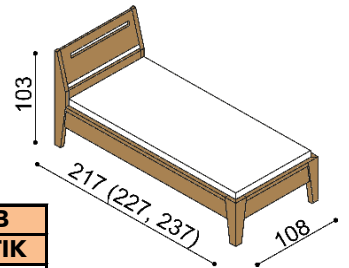

Posteľ RÁCHEL vyrábame aj v dĺžkach 210 a 220 cm s príplatkom **BUK 122,-€** a **DUB 148,-€**.

Kovanie pre uloženie roštu je výškovo nastaviteľné. Výška lôžka po hornú hranu bočnice je 50 cm.

Ceny čalúneného nábytku delíme do dvoch kategórií podľa druhu látky. Aktuálny zoznam látok nájdete na www.jelinek.eu.

Posteľ RÁCHEL

dvojlôžko
plné čelo

| rozmer | BUK | DUB RUSTIK |
|------------|---------|------------|
| 160x200 cm | 1 458,- | 1 775,- |
| 180x200 cm | 1 504,- | 1 832,- |
| 200x200 cm | 1 553,- | 1 890,- |

Posteľ RÁCHEL

jednolôžko
plné čelo

| rozmer | BUK | DUB RUSTIK |
|------------|---------|------------|
| 100x200 cm | 1 288,- | 1 577,- |

Nočný stolík RÁCHEL

R1Z2 - 2 zásuvky malé

| BUK | DUB RUSTIK |
|-------|------------|
| 476,- | 549,- |