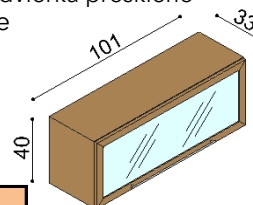

Polica RÁCHEL

- dvojitá
- hrúbka police 40 mm

| BUK | DUB RUSTIK |
|-------|------------|
| 296,- | 362,- |

Závesná skrinka RÁCHEL

ZZ5 - drevený rám, dverka presklené
- 1 sklenená polica

| BUK | DUB RUSTIK |
|-------|------------|
| 570,- | 636,- |