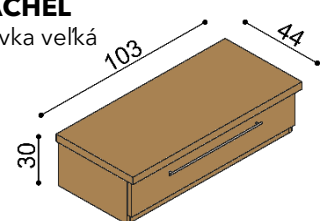

Komoda RÁCHEL

R2Z1 - 1 zásuvka veľká

BUK	DUB RUSTIK
656,-	765,-

CENY v EUR.