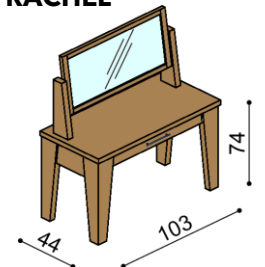

Toaletný stolík RÁCHEL

BUK	DUB RUSTIK
1 512,-	1 761,-