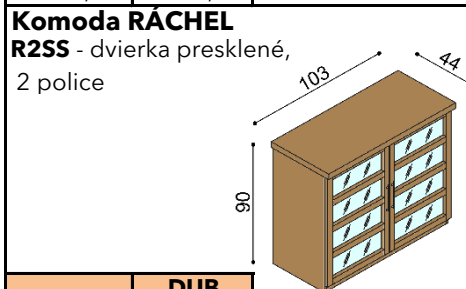

BUK	DUB RUSTIK
873,-	1 018,-