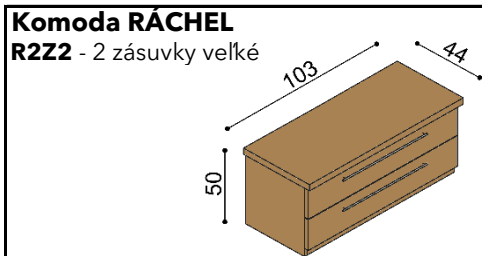

BUK	DUB RUSTIK
815,-	952,-