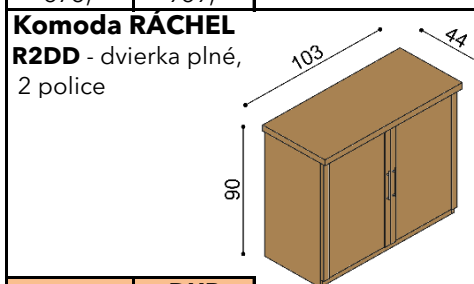

BUK	DUB RUSTIK
834,-	927,-