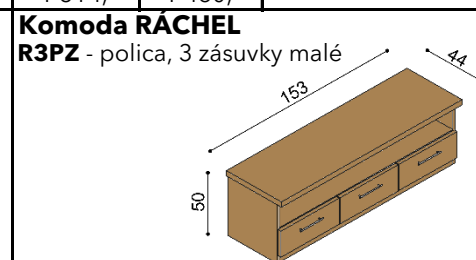

BUK	DUB RUSTIK
1 170,-	1 299,-