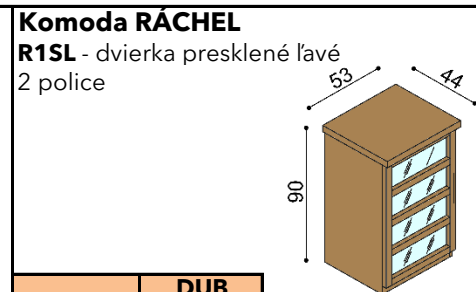

### Komoda RÁCHEL

R2Z1 - 1 zásuvka veľká

BUK	DUB RUSTIK
656,-	729,-

BUK	DUB RUSTIK
815,-	907,-

BUK	DUB RUSTIK
895,-	994,-

BUK	DUB RUSTIK
522,-	580,-

BUK	DUB RUSTIK
873,-	969,-

BUK	DUB RUSTIK
1 223,-	1 358,-