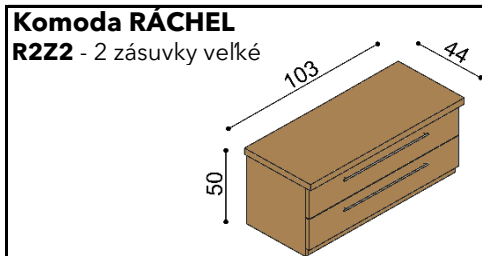

BUK	DUB RUSTIK
815,-	907,-