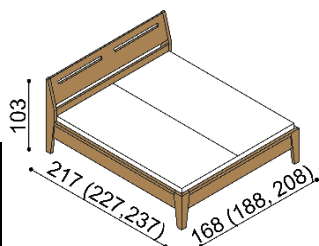

Posteľ RÁCHEL vyrábame aj v dĺžkach 210 a 220 cm s príplatkom **BUK 122,-€** a **DUB 141,-€**.

Kovanie pre uloženie roštu je výškovo nastaviteľné. Výška lôžka po hornú hranu bočnice je 50 cm.

Ceny čalúneného nábytku delíme do dvoch kategórií podľa druhu látky. Aktuálny zoznam látok nájdete na [www.jelinek.eu](http://www.jelinek.eu).

### Posteľ RÁCHEL

dvojlôžko  
plné čelo

rozmer	BUK	DUB RUSTIK
160x200 cm	1 456,-	1 690,-
180x200 cm	1 502,-	1 744,-
200x200 cm	1 551,-	1 800,-