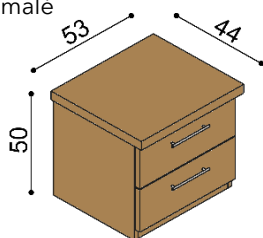

Nočný stolík RÁCHEL

R122 - 2 zásuvky malé

BUK	DUB RUSTIK
476,-	523,-

Polica RÁCHEL

- jednoduchá
- hrúbka police 40 mm