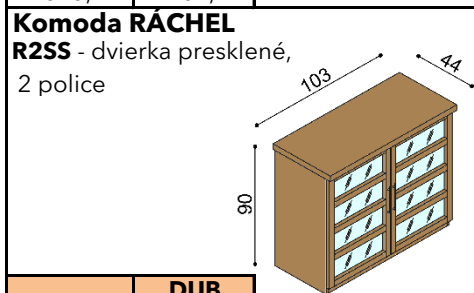

### Komoda RÁCHEL

R2Z1 - 1 zásuvka veľká

BUK	DUB RUSTIK
656,-	729,-

BUK	DUB RUSTIK
815,-	907,-

BUK	DUB RUSTIK
895,-	994,-

BUK	DUB RUSTIK
522,-	580,-

BUK	DUB RUSTIK
873,-	969,-

BUK	DUB RUSTIK
1 223,-	1 358,-