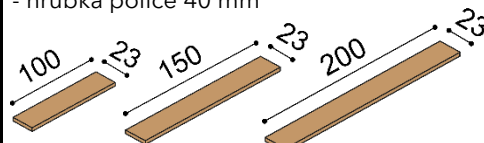

### Polica RÁCHEL

- jednoduchá  
- hrúbka police 40 mm

rozmer	BUK	DUB RUSTIK
100 cm	123,-	144,-
150 cm	154,-	177,-
200 cm	181,-	208,-