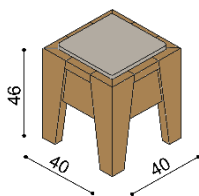

Stolička k toaletnému stolíku RÁCHEL

látka	BUK	DUB RUSTIK
I.kat.	398,-	422,-
II.kat.	401,-	425,-
kůže	437,-	464,-