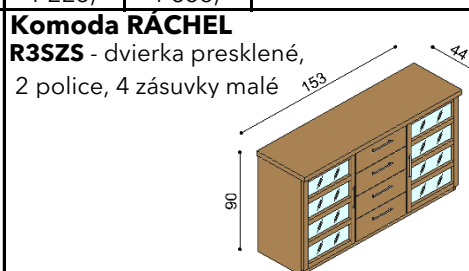

BUK	DUB RUSTIK
1 758,-	1 951,-