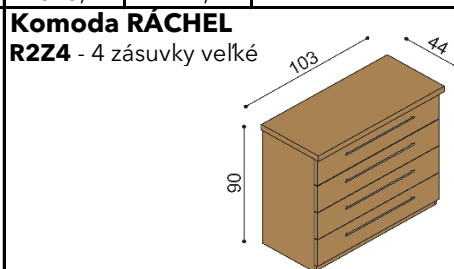

### Komoda RÁCHEL

R2Z1 - 1 zásuvka veľká

BUK	DUB RUSTIK
656,-	729,-

BUK	DUB RUSTIK
815,-	907,-

BUK	DUB RUSTIK
895,-	994,-

BUK	DUB RUSTIK
522,-	580,-

BUK	DUB RUSTIK
873,-	969,-

BUK	DUB RUSTIK
1 223,-	1 358,-