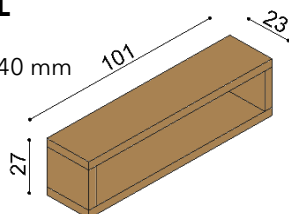

Polica RÁCHEL

- dvojitá
- hrúbka police 40 mm

BUK	DUB RUSTIK
296,-	344,-

Závesná skrinka RÁCHEL

Z2S - drevený rám, dvieryka presklené
- 1 sklenená polica