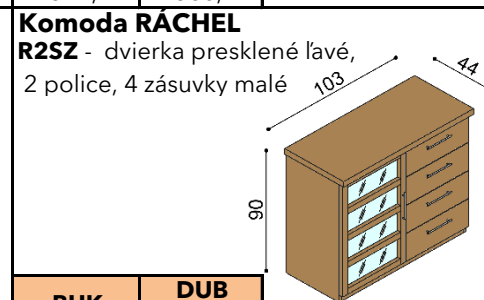

### Komoda RÁCHEL

R2Z1 - 1 zásuvka veľká

BUK	DUB RUSTIK
656,-	729,-

BUK	DUB RUSTIK
815,-	907,-

BUK	DUB RUSTIK
895,-	994,-

BUK	DUB RUSTIK
522,-	580,-

BUK	DUB RUSTIK
873,-	969,-

BUK	DUB RUSTIK
1 223,-	1 358,-