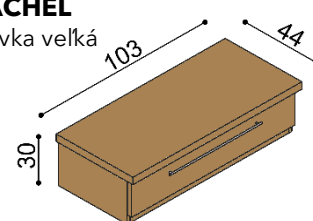

Komoda RÁCHEL

R2Z1 - 1 zásuvka veľká

BUK	DUB RUSTIK
656,-	729,-