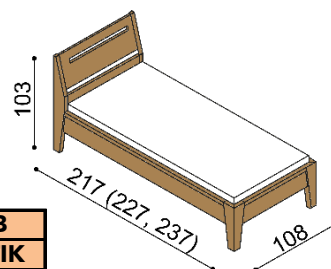

Posteľ RÁCHEL vyrábame aj v dĺžkach 210 a 220 cm s príplatkom **BUK 122,-€** a **DUB 141,-€**.

Kovanie pre uloženie roštu je výškovo nastaviteľné. Výška lôžka po hornú hranu bočnice je 50 cm.

Ceny čalúneného nábytku delíme do dvoch kategórií podľa druhu látky. Aktuálny zoznam látok nájdete na [www.jelinek.eu](http://www.jelinek.eu).

### Posteľ RÁCHEL

dvojlôžko  
plné čelo

rozmer	BUK	DUB RUSTIK
160x200 cm	1 456,-	1 690,-
180x200 cm	1 502,-	1 744,-
200x200 cm	1 551,-	1 800,-

### Posteľ RÁCHEL

jednolôžko  
plné čelo

rozmer	BUK	DUB RUSTIK
100x200 cm	1 288,-	1 502,-