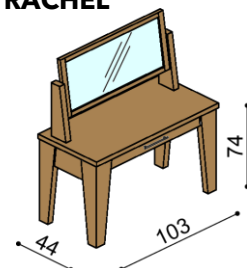

Toaletný stolík RÁCHEL

BUK	DUB RUSTIK
1 512,-	1 677,-