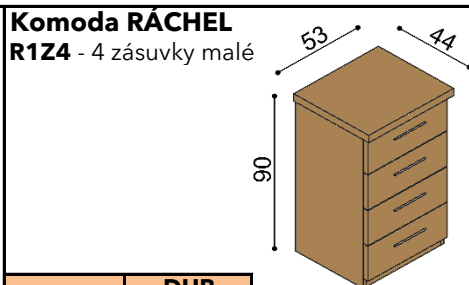

### Komoda RÁCHEL

R2Z1 - 1 zásuvka veľká

BUK	DUB RUSTIK
656,-	729,-

BUK	DUB RUSTIK
815,-	907,-

BUK	DUB RUSTIK
895,-	994,-

BUK	DUB RUSTIK
522,-	580,-

BUK	DUB RUSTIK
873,-	969,-

BUK	DUB RUSTIK
1 223,-	1 358,-