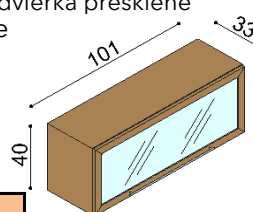

BUK	DUB RUSTIK
570,-	606,-