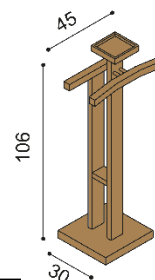

BUK	DUB RUSTIK
283,-	325,-