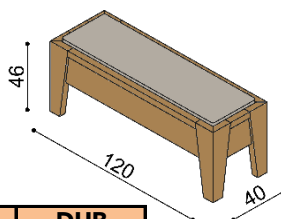

Lavica k posteli RÁCHEL

látka	BUK	DUB RUSTIK
I.kat.	618,-	686,-
II.kat.	624,-	692,-
kůže	692,-	769,-