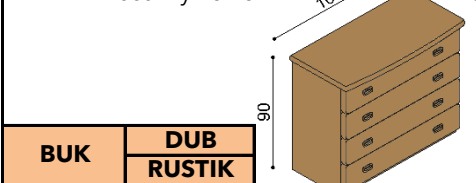

E1DL (P) - dverka plné, 2 police

BUK	DUB RUSTIK
560,-	618,-

Komoda REBEKA

E2Z2 - 2 zásuvky veľké

BUK	DUB RUSTIK
870,-	960,-

Komoda REBEKA

E2Z4 - 4 zásuvky veľké

BUK	DUB RUSTIK
1 310,-	1 447,-