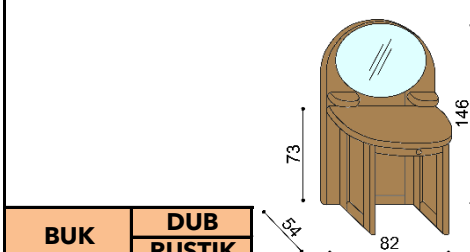

Polica k posteli REBEKA

ľavý, pravý

BUK	DUB RUSTIK
143,-	165,-

Zrkadlo REBEKA

BUK	DUB RUSTIK
283,-	315,-

Toaletní stolek REBEKA

BUK	DUB RUSTIK
1 945,-	2 161,-

Stolička k toaletnému stolíku REBEKA