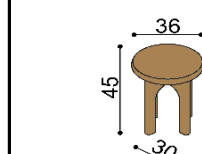

Stolička k toaletnému stolíku REBEKA

BUK	DUB RUSTIK
239,-	266,-