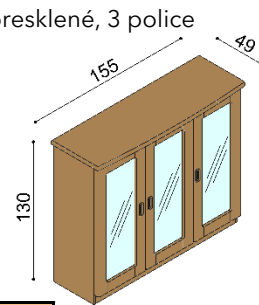

Komoda REBEKA

F3SSS - dvierka presklené, 3 police

BUK	DUB RUSTIK
2 032,-	2 257,-