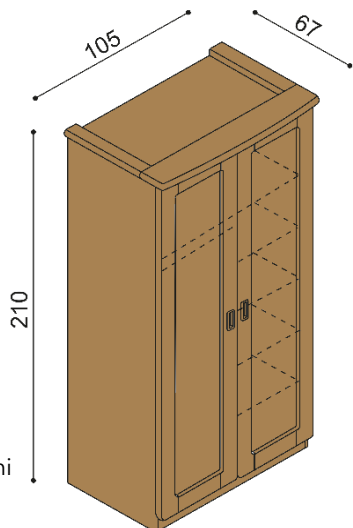

Skriňa REBEKA**D2DD** - dvojdvierová

BUK	DUB RUSTIK
2 063,-	2 293,-

**Skriňa REBEKA****D3DDD** - trojdvierová

BUK	DUB RUSTIK
2 836,-	3 151,-

**Skriňa REBEKA****D2ZZ** - dvojdvierová so zrkadlami

BUK	DUB RUSTIK
2 234,-	2 481,-