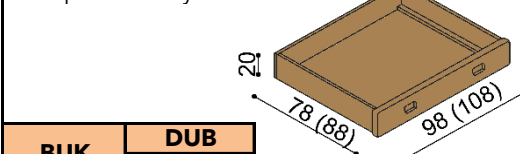

Kovanie pre uloženie roštu je výškovo nastaviteľné. Výška lôžka po hornú hranu bočnice je 43 cm.

Zásuvky pod posteľ REBEKA vyrábame aj pod lôžka v dĺžke 210 a 220 cm s príplatkom **BUK 61,- € a DUB 64,- €.**

Posteľ REBEKA

dvojložko

rozmer	BUK	DUB RUSTIK
	160x200 cm	1 724,-
180x200 cm	1 768,-	2 050,-
200x200 cm	1 823,-	2 115,-

Posteľ REBEKA

jednolôžko

rozmer	BUK	DUB RUSTIK
	100x200 cm	1 514,-

Nočný stolík k posteli REBEKA

ľavý, pravý

BUK	DUB RUSTIK
456,-	506,-

Zásuvky REBEKA

1 pár, max. hĺbka 90cm, šírka podľa dĺžky bočnice

BUK	DUB RUSTIK
598,-	696,-

Polica k posteli REBEKA stredová

nad lôžko šírky 160, 180, 200 cm

BUK	DUB RUSTIK
337,-	393,-