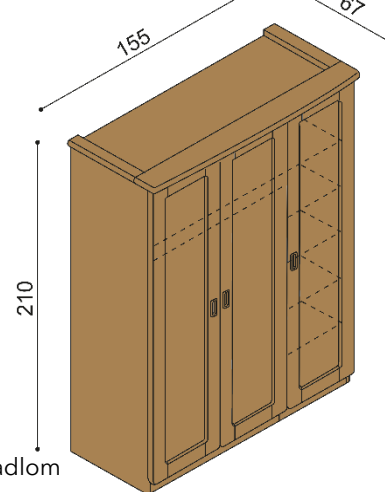

Skriňa REBEKA**D2DD** - dvojdvierová

BUK	DUB RUSTIK
2 063,-	2 293,-

**Skriňa REBEKA****D3DDD** - trojdvierová

BUK	DUB RUSTIK
2 836,-	3 151,-

**Skriňa REBEKA****D2ZZ** - dvojdvierová so zrkadlami

BUK	DUB RUSTIK
2 234,-	2 481,-