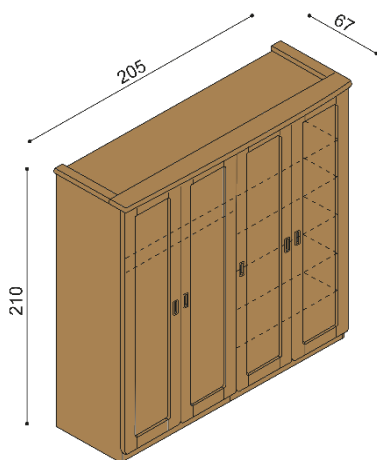

Skriňa REBEKA

D4DDDD - štvordvierová

BUK	DUB RUSTIK
3 376,-	3 750,-

Skriňa REBEKA

D8D - rohová, šatníková

BUK	DUB RUSTIK
1 530,-	1 668,-