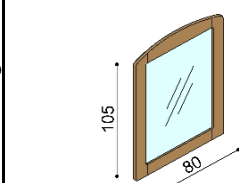

Zrkadlo REBEKA

BUK	DUB RUSTIK
283,-	315,-