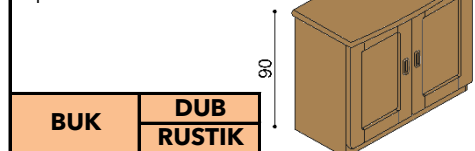

BUK	DUB RUSTIK
944,-	1 049,-