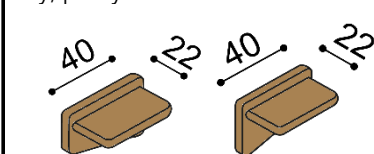

Polica k posteli REBEKA

ľavý, pravý

BUK	DUB RUSTIK
143,-	165,-