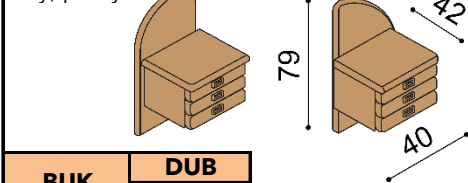

Kovanie pre uloženie roštu je výškovo nastaviteľné. Výška lôžka po hornú hranu bočnice je 43 cm.

Zásuvky pod posteľ REBEKA vyrábame aj pod lôžka v dĺžke 210 a 220 cm s príplatkom **BUK 61,- € a DUB 64,- €.**

Posteľ REBEKA

dvojložko

rozmer	BUK	DUB RUSTIK
	160x200 cm	1 724,-
180x200 cm	1 768,-	2 050,-
200x200 cm	1 823,-	2 115,-

Posteľ REBEKA

jednolôžko

rozmer	BUK	DUB RUSTIK
	100x200 cm	1 514,-

Nočný stolík k posteli REBEKA

ľavý, pravý

BUK	DUB RUSTIK
456,-	506,-

Zásuvky REBEKA

1 pár, max. hĺbka 90cm, šírka podľa dĺžky bočnice

BUK	DUB RUSTIK
598,-	696,-

Polica k posteli REBEKA stredová

nad lôžko šírky 160, 180, 200 cm

BUK	DUB RUSTIK
337,-	393,-