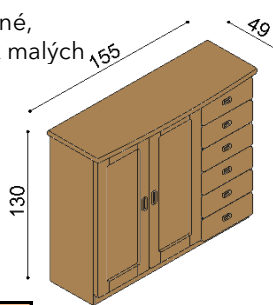

Komoda REBEKA

F3DDZ - dvierka plné,
3 police, 6 zásuviek malých

BUK	DUB RUSTIK
2 634,-	2 913,-