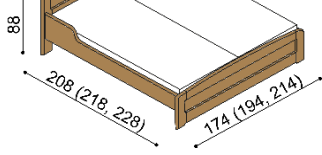

Spálňu REBEKA vyrábame z masívneho dreva BUK, DUB alebo DUB RUSTIK

- nábytok z dreva **DUB RUSTIK** ponúkame len s povrchovou úpravou **olej NATUR a HONEY**
- korpusy skrií sú vyrobené z rozmerovo stabilnej latovky dýhovanej prírodnou dýhou
- korpusy bukových komôd a nočných stolíkov sú vyrobené z rozmerovo stabilnej latovky dýhovanej prírodnou bukovou dýhou
- dubové komody a nočné stolíky sú vyrobené z priebežnej masívnej škárovky
- zadná časť komôd, skrií a nočných stolíkov je z bukovej alebo dubovej preglejky
- vnútorné časti nábytku sú vždy upravené podľa zvoleného odtieňa
- zásuvky komôd a nočných stolíkov sú vybavené tlmeným plnovýsuvom a blokáciou proti prevrhnutiu

Termín dodania je uvedený v potvrdení objednávky, na atypy je stanovený po odsúhlasení výrobných dokumentácie a po úhrade zálohy.

Posteľ REBEKA vyrábame aj v dĺžkach 210 a 220 cm s príplatkom **BUK 134,- € a DUB 140,- €.**

Kovanie pre uloženie roštu je výškovo nastaviteľné. Výška lôžka po hornú hranu bočnice je 43 cm.

Zásuvky pod posteľ REBEKA vyrábame aj pod lôžka v dĺžke 210 a 220 cm s príplatkom **BUK 61,- € a DUB 64,- €.**

Posteľ REBEKA

dvojložko

rozmer	BUK	DUB RUSTIK	
	160x200 cm	1 724,-	1 999,-
180x200 cm	1 768,-	2 050,-	
200x200 cm	1 823,-	2 115,-