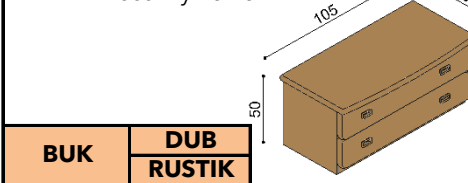

Komoda REBEKA

E2Z2 - 2 zásuvky veľké

BUK	DUB RUSTIK
870,-	960,-