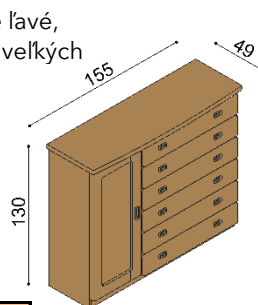

Komoda REBEKA

F3DZ - dvierka plné ľavé,
3 police, 6 zásuviek veľkých

BUK	DUB RUSTIK
2 559,-	2 829,-