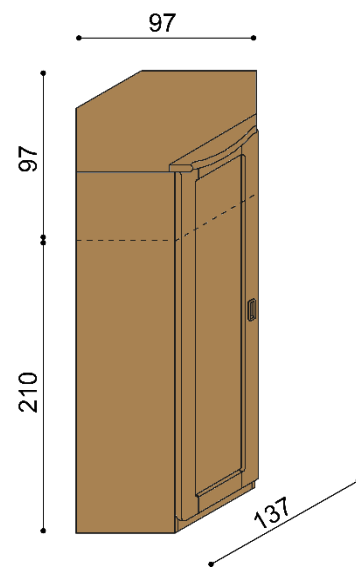

Skriňa REBEKA

D4DZZD - štvordvierová so zrkadlami

BUK	DUB RUSTIK
3 545,-	3 940,-

Skriňa REBEKA

D9D - rohová, policová

BUK	DUB RUSTIK
1 724,-	1 882,-

SPÔSOB ODBERU:

- **vlastný odber** - podľa otváracej doby predajne
- **dovoz** - do 100 km účtujeme 2% z ceny objednávky, nad 100 km 3% z ceny objednávky (minimálna cena za dovoz je 12,- EUR)
- **vynesenie na dohodnuté miesto** - účtujeme 1% z ceny objednávky (minimálna cena za vynesenie je 8,- EUR)
- **dovoz s montážou vrátane vynesenia** - účtujeme 3% z ceny objednávky (minimálna cena za dovoz s vynesením je 12,- EUR)

PODNIKOVÁ PREDAJŇA

BRATISLAVA, Račianska 90 (LIGHTPARK)

tel.: 0911 444 961

e-mail: bratislava@jelinek.eu

OBCHODNÉ ZASTÚPENIE

pre Slovenskú republiku

tel.: 0911 444 962

e-mail: obchodsk@jelinek.eu