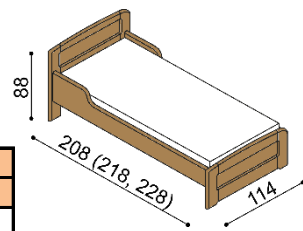

Kovanie pre uloženie roštu je výškovo nastaviteľné. Výška lôžka po hornú hranu bočnice je 43 cm.

Zásuvky pod posteľ REBEKA vyrábame aj pod lôžka v dĺžke 210 a 220 cm s príplatkom **BUK 61,- € a DUB 64,- €.**

Posteľ REBEKA

dvojložko

rozmer	BUK	DUB RUSTIK
	160x200 cm	1 724,-
180x200 cm	1 768,-	2 050,-
200x200 cm	1 823,-	2 115,-

Posteľ REBEKA

jednolôžko

rozmer	BUK	DUB RUSTIK
	100x200 cm	1 514,-

Nočný stolík k posteli REBEKA

ľavý, pravý

BUK	DUB RUSTIK
456,-	506,-

Zásuvky REBEKA

1 pár, max. hĺbka 90cm, šírka podľa dĺžky bočnice

BUK	DUB RUSTIK
598,-	696,-

Polica k posteli REBEKA stredová

nad lôžko šírky 160, 180, 200 cm

BUK	DUB RUSTIK
337,-	393,-