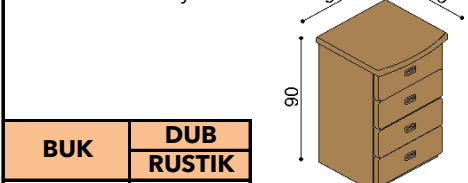

Komoda REBEKA

E1Z4 - 4 zásuvky malé

BUK	DUB RUSTIK
997,-	1 095,-