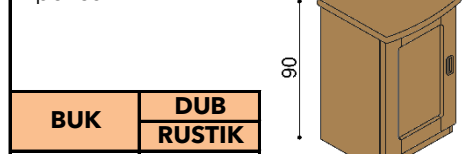

Komoda REBEKA

E1DL (P) - dverka plné, 2 police

BUK	DUB RUSTIK
560,-	618,-