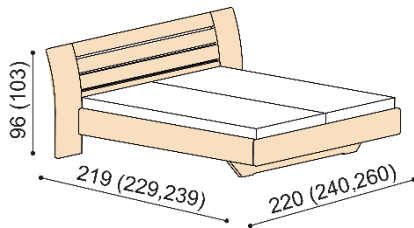

SRDCE - symbol lásky.

Termín dodania je uvedený v potvrdení objednávky, na atypy je stanovený po odsúhlasení výrobnjej dokumentácie a po úhrade zálohy.

Postele ZIRBE vyrábame aj v dĺžkach 210 a 220 cm s príplatkom **100,- €**.

Čalúnené čelo pri lôžku NADINE je možné vybrať zo vzorkovníka látok MYSTIC .

Výška po hornú hranu bočnice je 40 cm - NORMAL a 47 cm - KOMFORT. Kovanie pre uloženie roštu nie je výškovo nastaviteľné.

Posteľ BETINA

dvojľôžko
hlavové čelo - masív

rozmer	NORMAL	KOMFORT
160x200 cm	2 779,-	2 879,-
180x200 cm	2 829,-	2 929,-
200x200 cm	2 979,-	3 079,-

Posteľ NADINE

dvojľôžko
hlavové čelo - čalúnené

rozmer	NORMAL	KOMFORT
160x200 cm	2 929,-	3 029,-
180x200 cm	3 009,-	3 109,-
200x200 cm	3 199,-	3 299,-

Posteľ BETINA

dvojľôžko s nočnými stolíkmi
hlavové čelo - masív
šírka stolíka 40 cm

rozmer	NORMAL	KOMFORT
160x200 cm	3 437,-	3 537,-
180x200 cm	3 487,-	3 587,-
200x200 cm	3 637,-	3 737,-

kovové výsuvy zásuviek