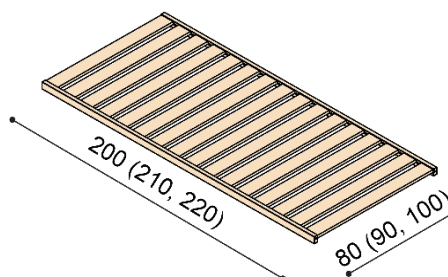

Latový rošt do lôžka ZIRBE

bez kovu - lepený, výška 4,5 cm

rozmer	cena / kus
80, 90, 100 x 200 cm	172,-

Nočné stolíky ZIRBE

Nočný stolík ALFRED

NORMAL	KOMFORT
289,-	319,-

Nočný stolík ASTRID

NORMAL	KOMFORT
369,-	399,-
s kovovými výsuvmi zásuviek	
409,-	439,-

Nočný stolík STEFAN

NORMAL	KOMFORT
369,-	399,-
s kovovými výsuvmi zásuviek	
409,-	439,-

Nočný stolík STEFAN DUO

NORMAL	KOMFORT
369,-	399,-
s kovovými výsuvmi zásuviek	
409,-	439,-

Nočný stolík PATRICIA

NORMAL	KOMFORT
369,-	399,-
s kovovými výsuvmi zásuviek	
409,-	439,-

Nočný stolík VALENTINA

NORMAL	KOMFORT
459,-	489,-
s kovovými výsuvmi zásuviek	
499,-	529,-