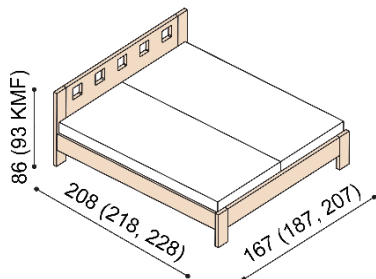

kovové výsuvy zásuviek

NORMAL	KOMFORT
3 747,-	3 847,-
3 827,-	3 927,-
4 017,-	4 117,-

Posteľ VALENTINA

dvojľôžko

rozmer	NORMAL	KOMFORT
160x200 cm	2 204,-	2 304,-
180x200 cm	2 254,-	2 354,-
200x200 cm	2 404,-	2 504,-

Posteľ JOHANA

dvojľôžko

rozmer	NORMAL	KOMFORT
160x200 cm	2 204,-	2 304,-
180x200 cm	2 254,-	2 354,-
200x200 cm	2 404,-	2 504,-

Posteľ ALMA

dvojľôžko

rozmer	NORMAL	KOMFORT
160x200 cm	1 514,-	1 614,-
180x200 cm	1 564,-	1 664,-
200x200 cm	1 714,-	1 814,-

Posteľ DANA

dvojľôžko

rozmer	NORMAL	KOMFORT
160x200 cm	1 514,-	1 614,-
180x200 cm	1 564,-	1 664,-
200x200 cm	1 714,-	1 814,-

Posteľ KVET ZIVOTA

dvojľôžko

rozmer	NORMAL	KOMFORT
160x200 cm	1 574,-	1 674,-
180x200 cm	1 624,-	1 724,-
200x200 cm	1 774,-	1 874,-