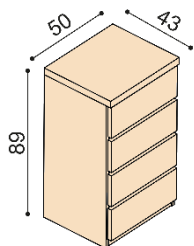

Komoda PATRICIA

1Z4 - 4 zásuvky malé

cena / kus

1 034,-

s kovovými výsuvmi zásuviek

1 194,-