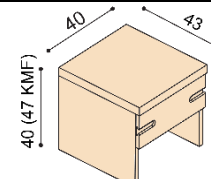

Nočný stolík STEFAN DUO

NORMAL	KOMFORT
369,-	399,-
s kovovými výsuvmi zásuviek	
409,-	439,-