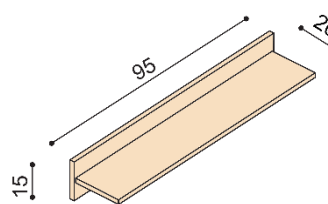

cena / kus

196,-