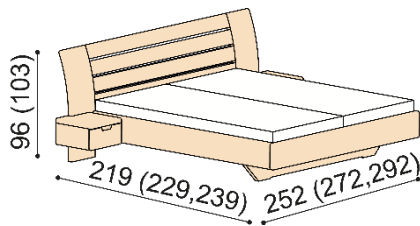

Čalúnené čelo pri lôžku NADINE je možné vybrať zo vzorkovníka látok MYSTIC .

Výška po hornú hranu bočnice je 40 cm - NORMAL a 47 cm - KOMFORT. Kovanie pre uloženie roštu nie je výškovo nastaviteľné.

Posteľ BETINA

dvojľôžko
hlavové čelo - masív

rozmer	NORMAL	KOMFORT
160x200 cm	2 779,-	2 879,-
180x200 cm	2 829,-	2 929,-
200x200 cm	2 979,-	3 079,-

Posteľ NADINE

dvojľôžko
hlavové čelo - čalúnené

rozmer	NORMAL	KOMFORT
160x200 cm	2 929,-	3 029,-
180x200 cm	3 009,-	3 109,-
200x200 cm	3 199,-	3 299,-

Posteľ BETINA

dvojľôžko s nočnými stolíkmi
hlavové čelo - masív
šírka stolíka 40 cm

rozmer	NORMAL	KOMFORT
160x200 cm	3 437,-	3 537,-
180x200 cm	3 487,-	3 587,-
200x200 cm	3 637,-	3 737,-

kovové výsuvy zásuviek

NORMAL	KOMFORT
3 497,-	3 597,-
3 547,-	3 647,-
3 697,-	3 797,-

Posteľ NADINE

dvojľôžko s nočnými stolíkmi
hlavové čelo - čalúnené
šírka stolíka 40 cm

rozmer	NORMAL	KOMFORT
160x200 cm	3 587,-	3 687,-
180x200 cm	3 667,-	3 767,-
200x200 cm	3 857,-	3 957,-