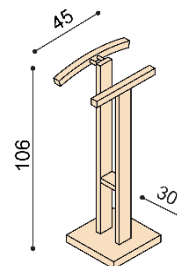

Nemý sluha

cena / kus

280,-

SPÔSOB ODBERU:

- **vlastný odber** - podľa otváracej doby predajne
- **dovoz** - do 100 km účtujeme 2% z ceny objednávky, nad 100 km 3% z ceny objednávky (minimálna cena za dovoz je 12,- EUR)
- **vynesenie na dohodnuté miesto** - účtujeme 1% z ceny objednávky (minimálna cena za vynesenie je 8,- EUR)
- **montáž vrátane vynesenia** - účtujeme 3% z ceny objednávky (minimálna cena za dovoz s vynesením je 12,- EUR)

PODNIKOVÁ PREDAJŇA

BRATISLAVA, Račianska 90 (LIGHTPARK)

tel.: 0911 444 961

e-mail: bratislava@jelinek.eu

CENY v EUR.

OBCHODNÉ ZASTÚPENIE

pre Slovenskú republiku

tel.: 0911 444 962

e-mail: obchodsk@jelinek.eu

www.jelinek.eu