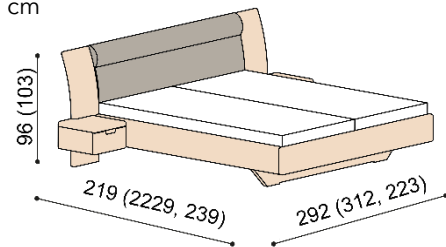

Posteľ BETINA

dvojľôžko s nočnými stolíkmi
hlavové čelo - masív
šírka stolíka 40 cm

rozmer	NORMAL	KOMFORT
160x200 cm	3 437,-	3 537,-
180x200 cm	3 487,-	3 587,-
200x200 cm	3 637,-	3 737,-

kovové výsuvy zásuviek

NORMAL	KOMFORT
3 497,-	3 597,-
3 547,-	3 647,-
3 697,-	3 797,-

Posteľ NADINE

dvojľôžko s nočnými stolíkmi
hlavové čelo - čalúnené
šírka stolíka 40 cm

rozmer	NORMAL	KOMFORT
160x200 cm	3 587,-	3 687,-
180x200 cm	3 667,-	3 767,-
200x200 cm	3 857,-	3 957,-

kovové výsuvy zásuviek

NORMAL	KOMFORT
3 647,-	3 747,-
3 727,-	3 827,-
3 917,-	4 017,-

Posteľ BETINA

dvojľôžko s nočnými stolíkmi
hlavové čelo - masív
šírka stolíka 60 cm

rozmer	NORMAL	KOMFORT
160x200 cm	3 537,-	3 637,-
180x200 cm	3 587,-	3 687,-
200x200 cm	3 737,-	3 837,-

kovové výsuvy zásuviek

NORMAL	KOMFORT
3 597,-	3 697,-
3 647,-	3 747,-
3 797,-	3 897,-

Posteľ NADINE

dvojľôžko s nočnými stolíkmi
hlavové čelo - čalúnené
šírka stolíka 60 cm

rozmer	NORMAL	KOMFORT
160x200 cm	3 687,-	3 787,-
180x200 cm	3 767,-	3 867,-
200x200 cm	3 957,-	4 057,-