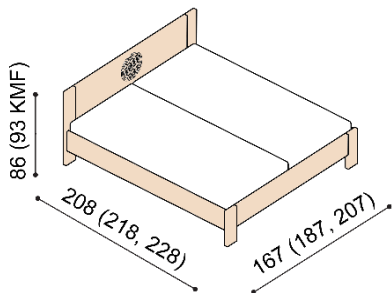

Posteľ JOHANA

dvojľôžko

rozmer	NORMAL	KOMFORT
160x200 cm	2 204,-	2 304,-
180x200 cm	2 254,-	2 354,-
200x200 cm	2 404,-	2 504,-

Posteľ ALMA

dvojľôžko

rozmer	NORMAL	KOMFORT
160x200 cm	1 514,-	1 614,-
180x200 cm	1 564,-	1 664,-
200x200 cm	1 714,-	1 814,-

Posteľ DANA

dvojľôžko

rozmer	NORMAL	KOMFORT
160x200 cm	1 514,-	1 614,-
180x200 cm	1 564,-	1 664,-
200x200 cm	1 714,-	1 814,-

Posteľ KVET ZIVOTA

dvojľôžko

rozmer	NORMAL	KOMFORT
160x200 cm	1 574,-	1 674,-
180x200 cm	1 624,-	1 724,-
200x200 cm	1 774,-	1 874,-

Latový rošt do lôžka ZIRBE

bez kovu - lepený, výška 4,5 cm

rozmer	cena / kus
80, 90, 100 x 200 cm	172,-

Nočné stolíky ZIRBE**Nočný stolík ALFRED**

NORMAL	KOMFORT
289,-	319,-

Nočný stolík ASTRID

NORMAL	KOMFORT
369,-	399,-
s kovovými výsuvmi zásuviek	
409,-	439,-