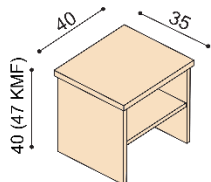

Posteľ JOHANA

dvojľôžko

rozmer	NORMAL	KOMFORT
160x200 cm	2 204,-	2 304,-
180x200 cm	2 254,-	2 354,-
200x200 cm	2 404,-	2 504,-

Posteľ ALMA

dvojľôžko

rozmer	NORMAL	KOMFORT
160x200 cm	1 514,-	1 614,-
180x200 cm	1 564,-	1 664,-
200x200 cm	1 714,-	1 814,-

Posteľ DANA

dvojľôžko

rozmer	NORMAL	KOMFORT
160x200 cm	1 514,-	1 614,-
180x200 cm	1 564,-	1 664,-
200x200 cm	1 714,-	1 814,-

Posteľ KVET ZIVOTA

dvojľôžko

rozmer	NORMAL	KOMFORT
160x200 cm	1 574,-	1 674,-
180x200 cm	1 624,-	1 724,-
200x200 cm	1 774,-	1 874,-

Latový rošt do lôžka ZIRBE

bez kovu - lepený, výška 4,5 cm

rozmer	cena / kus
80, 90, 100 x 200 cm	172,-

Nočné stolíky ZIRBE**Nočný stolík ALFRED**

NORMAL	KOMFORT
289,-	319,-

Nočný stolík ASTRID

NORMAL	KOMFORT
369,-	399,-
s kovovými výsuvmi zásuviek	
409,-	439,-