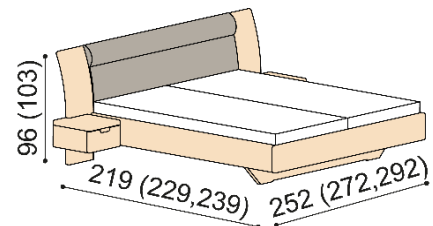

dvojľôžko
hlavové čelo - masív

rozmer	NORMAL	KOMFORT
160x200 cm	2 779,-	2 879,-
180x200 cm	2 829,-	2 929,-
200x200 cm	2 979,-	3 079,-

Posteľ NADINE

dvojľôžko
hlavové čelo - čalúnené

rozmer	NORMAL	KOMFORT
160x200 cm	2 929,-	3 029,-
180x200 cm	3 009,-	3 109,-
200x200 cm	3 199,-	3 299,-

Posteľ BETINA

dvojľôžko s nočnými stolíkmi
hlavové čelo - masív
šírka stolíka 40 cm

rozmer	NORMAL	KOMFORT
160x200 cm	3 437,-	3 537,-
180x200 cm	3 487,-	3 587,-
200x200 cm	3 637,-	3 737,-

kovové výsuvy zásuviek

NORMAL	KOMFORT
3 497,-	3 597,-
3 547,-	3 647,-
3 697,-	3 797,-

Posteľ NADINE

dvojľôžko s nočnými stolíkmi
hlavové čelo - čalúnené
šírka stolíka 40 cm

rozmer	NORMAL	KOMFORT
160x200 cm	3 587,-	3 687,-
180x200 cm	3 667,-	3 767,-
200x200 cm	3 857,-	3 957,-

kovové výsuvy zásuviek

NORMAL	KOMFORT
3 647,-	3 747,-
3 727,-	3 827,-
3 917,-	4 017,-

Posteľ BETINA

dvojľôžko s nočnými stolíkmi
hlavové čelo - masív
šírka stolíka 60 cm

rozmer	NORMAL	KOMFORT
160x200 cm	3 537,-	3 637,-
180x200 cm	3 587,-	3 687,-
200x200 cm	3 737,-	3 837,-