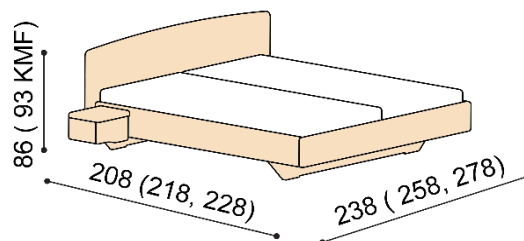

kovové výsuvy zásuviek

NORMAL	KOMFORT
3 597,-	3 697,-
3 647,-	3 747,-
3 797,-	3 897,-

Posteľ NADINE

dvojľôžko s nočnými stolíkmi
hlavové čelo - čalúnené
šírka stolíka 60 cm

rozmer	NORMAL	KOMFORT
160x200 cm	3 687,-	3 787,-
180x200 cm	3 767,-	3 867,-
200x200 cm	3 957,-	4 057,-

kovové výsuvy zásuviek

NORMAL	KOMFORT
3 747,-	3 847,-
3 827,-	3 927,-
4 017,-	4 117,-

Posteľ VALENTINA

dvojľôžko

rozmer	NORMAL	KOMFORT
160x200 cm	2 204,-	2 304,-
180x200 cm	2 254,-	2 354,-
200x200 cm	2 404,-	2 504,-

Posteľ JOHANA

dvojľôžko

rozmer	NORMAL	KOMFORT
160x200 cm	2 204,-	2 304,-
180x200 cm	2 254,-	2 354,-
200x200 cm	2 404,-	2 504,-

Posteľ ALMA

dvojľôžko

rozmer	NORMAL	KOMFORT
160x200 cm	1 514,-	1 614,-
180x200 cm	1 564,-	1 664,-
200x200 cm	1 714,-	1 814,-

Posteľ DANA

dvojľôžko

rozmer	NORMAL	KOMFORT
160x200 cm	1 514,-	1 614,-
180x200 cm	1 564,-	1 664,-
200x200 cm	1 714,-	1 814,-

Posteľ KVET ZIVOTA

dvojľôžko

rozmer	NORMAL	KOMFORT
160x200 cm	1 574,-	1 674,-
180x200 cm	1 624,-	1 724,-
200x200 cm	1 774,-	1 874,-