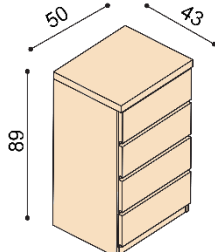

Komoda ALOIS

1Z4 - 4 zásuvky malé

cena / kus

1 034,-

s kovovými výsuvmi zásuviek

1 194,-