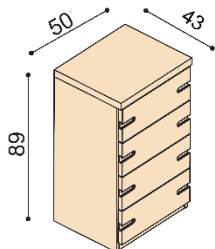

Komoda STEFAN

1Z4 - 4 zásuvky malé

cena / kus

1 034,-

s kovovými výsuvmi zásuviek

1 194,-