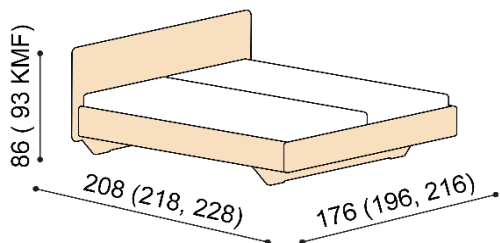

kovové výsuvy zásuviek

NORMAL	KOMFORT
3 647,-	3 747,-
3 727,-	3 827,-
3 917,-	4 017,-

Posteľ BETINA

dvojľôžko s nočnými stolíkmi
hlavové čelo - masív
šírka stolíka 60 cm

rozmer	NORMAL	KOMFORT
160x200 cm	3 537,-	3 637,-
180x200 cm	3 587,-	3 687,-
200x200 cm	3 737,-	3 837,-

kovové výsuvy zásuviek

NORMAL	KOMFORT
3 597,-	3 697,-
3 647,-	3 747,-
3 797,-	3 897,-

Posteľ NADINE

dvojľôžko s nočnými stolíkmi
hlavové čelo - čalúnené
šírka stolíka 60 cm

rozmer	NORMAL	KOMFORT
160x200 cm	3 687,-	3 787,-
180x200 cm	3 767,-	3 867,-
200x200 cm	3 957,-	4 057,-

kovové výsuvy zásuviek

NORMAL	KOMFORT
3 747,-	3 847,-
3 827,-	3 927,-
4 017,-	4 117,-

Posteľ VALENTINA

dvojľôžko

rozmer	NORMAL	KOMFORT
160x200 cm	2 204,-	2 304,-
180x200 cm	2 254,-	2 354,-
200x200 cm	2 404,-	2 504,-

Posteľ JOHANA

dvojľôžko

rozmer	NORMAL	KOMFORT
160x200 cm	2 204,-	2 304,-
180x200 cm	2 254,-	2 354,-
200x200 cm	2 404,-	2 504,-

Posteľ ALMA

dvojľôžko

rozmer	NORMAL	KOMFORT
160x200 cm	1 514,-	1 614,-
180x200 cm	1 564,-	1 664,-
200x200 cm	1 714,-	1 814,-