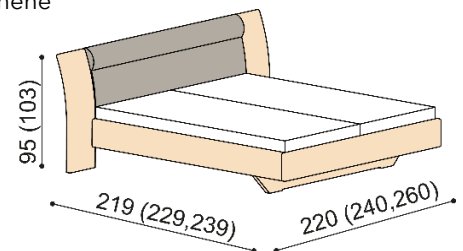

SRDCE - symbol lásky.

Termín dodania je uvedený v potvrdení objednávky, na atypy je stanovený po odsúhlasení výrobnjej dokumentácie a po úhrade zálohy.

Postele ZIRBE vyrábame aj v dĺžkach 210 a 220 cm s príplatkom **100,- €**.

Čalúnené čelo pri lôžku NADINE je možné vybrať zo vzorkovníka látok MYSTIC .

Výška po hornú hranu bočnice je 40 cm - NORMAL a 47 cm - KOMFORT. Kovanie pre uloženie roštu nie je výškovo nastaviteľné.

Posteľ BETINA

dvojľôžko
hlavové čelo - masív

rozmer	NORMAL	KOMFORT
160x200 cm	2 779,-	2 879,-
180x200 cm	2 829,-	2 929,-
200x200 cm	2 979,-	3 079,-

Posteľ NADINE

dvojľôžko
hlavové čelo - čalúnené

rozmer	NORMAL	KOMFORT
160x200 cm	2 929,-	3 029,-
180x200 cm	3 009,-	3 109,-
200x200 cm	3 199,-	3 299,-

Posteľ BETINA

dvojľôžko s nočnými stolíkmi
hlavové čelo - masív
šírka stolíka 40 cm

rozmer	NORMAL	KOMFORT
160x200 cm	3 437,-	3 537,-
180x200 cm	3 487,-	3 587,-
200x200 cm	3 637,-	3 737,-

kovové výsuvy zásuviek