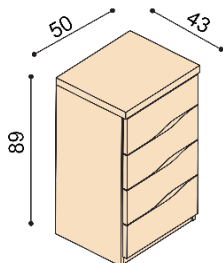

Komody ZIRBE

Komoda ASTRID

1Z4 - 4 zásuvky malé

cena / kus

1 034,-

s kovovými výsuvmi zásuviek

1 194,-