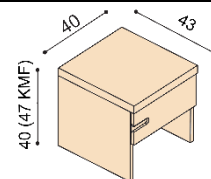

Nočný stolík STEFAN

NORMAL	KOMFORT
369,-	399,-
s kovovými výsuvmi zásuviek	
409,-	439,-