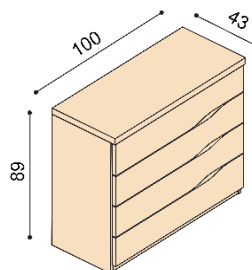

Komoda ASTRID

2Z4 - 4 zásuvky veľké

cena / kus

1 324,-

s kovovými výsuvmi zásuviek

1 474,-