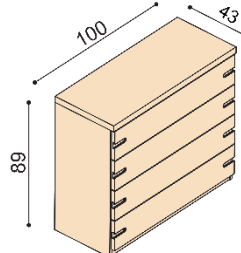

Komoda STEFAN

2Z4 - 4 zásuvky veľké

cena / kus

1 324,-

s kovovými výsuvmi zásuviek

1 474,-