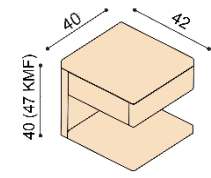

Nočný stolík VALENTINA

NORMAL	KOMFORT
459,-	489,-
s kovovými výsuvmi zásuviek	
499,-	529,-