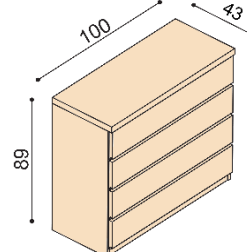

Komoda ALOIS

2Z4 - 4 zásuvky veľké

cena / kus

1 324,-

s kovovými výsuvmi zásuviek

1 474,-