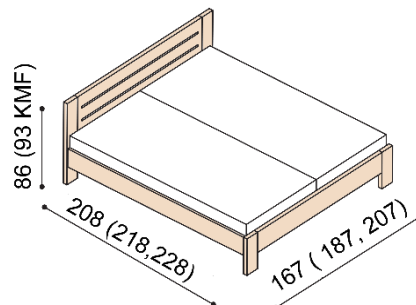

kovové výsuvy zásuviek

NORMAL	KOMFORT
3 747,-	3 847,-
3 827,-	3 927,-
4 017,-	4 117,-

Posteľ VALENTINA

dvojľôžko

rozmer	NORMAL	KOMFORT
160x200 cm	2 204,-	2 304,-
180x200 cm	2 254,-	2 354,-
200x200 cm	2 404,-	2 504,-

Posteľ JOHANA

dvojľôžko

rozmer	NORMAL	KOMFORT
160x200 cm	2 204,-	2 304,-
180x200 cm	2 254,-	2 354,-
200x200 cm	2 404,-	2 504,-

Posteľ ALMA

dvojľôžko

rozmer	NORMAL	KOMFORT
160x200 cm	1 514,-	1 614,-
180x200 cm	1 564,-	1 664,-
200x200 cm	1 714,-	1 814,-

Posteľ DANA

dvojľôžko

rozmer	NORMAL	KOMFORT
160x200 cm	1 514,-	1 614,-
180x200 cm	1 564,-	1 664,-
200x200 cm	1 714,-	1 814,-

Posteľ KVET ZIVOTA

dvojľôžko

rozmer	NORMAL	KOMFORT
160x200 cm	1 574,-	1 674,-
180x200 cm	1 624,-	1 724,-
200x200 cm	1 774,-	1 874,-