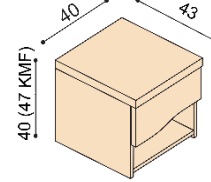

Latový rošt do lôžka ZIRBE

bez kovu - lepený, výška 4,5 cm

rozmer	cena / kus
80, 90, 100 x 200 cm	172,-

Nočné stolíky ZIRBE**Nočný stolík ALFRED**

NORMAL	KOMFORT
289,-	319,-

Nočný stolík ASTRID

NORMAL	KOMFORT
369,-	399,-
s kovovými výsuvmi zásuviek	
409,-	439,-