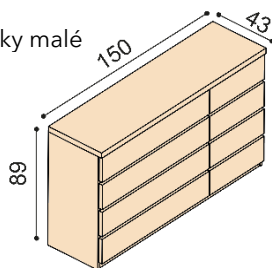

Komoda ALOIS

3ZZ - 4 zásuvky veľké, 4 zásuvky malé

cena / kus

2 069,-

s kovovými výsuvmi zásuviek

2 469,-

Polica