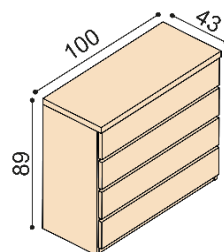

Komoda PATRICIA

2Z4 - 4 zásuvky veľké

cena / kus

1 324,-

s kovovými výsuvmi zásuviek

1 474,-