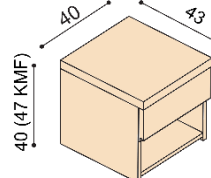

Nočný stolík PATRICIA

NORMAL	KOMFORT
369,-	399,-
s kovovými výsuvmi zásuviek	
409,-	439,-