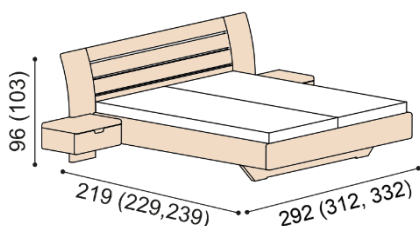

Posteľ BETINA

dvojľôžko s nočnými stolíkmi
hlavové čelo - masív
šírka stolíka 40 cm

rozmer	NORMAL	KOMFORT
160x200 cm	3 437,-	3 537,-
180x200 cm	3 487,-	3 587,-
200x200 cm	3 637,-	3 737,-

kovové výsuvy zásuviek

NORMAL	KOMFORT
3 497,-	3 597,-
3 547,-	3 647,-
3 697,-	3 797,-

Posteľ NADINE

dvojľôžko s nočnými stolíkmi
hlavové čelo - čalúnené
šírka stolíka 40 cm

rozmer	NORMAL	KOMFORT
160x200 cm	3 587,-	3 687,-
180x200 cm	3 667,-	3 767,-
200x200 cm	3 857,-	3 957,-

kovové výsuvy zásuviek

NORMAL	KOMFORT
3 647,-	3 747,-
3 727,-	3 827,-
3 917,-	4 017,-

Posteľ BETINA

dvojľôžko s nočnými stolíkmi
hlavové čelo - masív
šírka stolíka 60 cm

rozmer	NORMAL	KOMFORT
160x200 cm	3 537,-	3 637,-
180x200 cm	3 587,-	3 687,-
200x200 cm	3 737,-	3 837,-

kovové výsuvy zásuviek

NORMAL	KOMFORT
3 597,-	3 697,-
3 647,-	3 747,-
3 797,-	3 897,-

Posteľ NADINE

dvojľôžko s nočnými stolíkmi
hlavové čelo - čalúnené
šírka stolíka 60 cm

rozmer	NORMAL	KOMFORT
160x200 cm	3 687,-	3 787,-
180x200 cm	3 767,-	3 867,-
200x200 cm	3 957,-	4 057,-