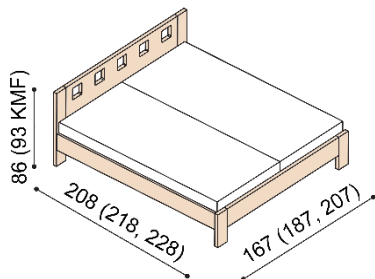

kovové výsuvy zásuviek

NORMAL	KOMFORT
3 197,-	3 297,-
3 277,-	3 377,-
3 467,-	3 567,-

Posteľ VALENTINA

dvojľôžko

rozmer	NORMAL	KOMFORT
160x200 cm	1 799,-	1 899,-
180x200 cm	1 849,-	1 949,-
200x200 cm	1 999,-	2 099,-

Posteľ JOHANA

dvojľôžko

rozmer	NORMAL	KOMFORT
160x200 cm	1 799,-	1 899,-
180x200 cm	1 849,-	1 949,-
200x200 cm	1 999,-	2 099,-

Posteľ ALMA

dvojľôžko

rozmer	NORMAL	KOMFORT
160x200 cm	1 249,-	1 349,-
180x200 cm	1 299,-	1 399,-
200x200 cm	1 449,-	1 549,-

Posteľ DANA

dvojľôžko

rozmer	NORMAL	KOMFORT
160x200 cm	1 249,-	1 349,-
180x200 cm	1 299,-	1 399,-
200x200 cm	1 449,-	1 549,-

Posteľ KVET ŽIVOTA

dvojľôžko

rozmer	NORMAL	KOMFORT
160x200 cm	1 299,-	1 399,-
180x200 cm	1 349,-	1 449,-
200x200 cm	1 499,-	1 599,-