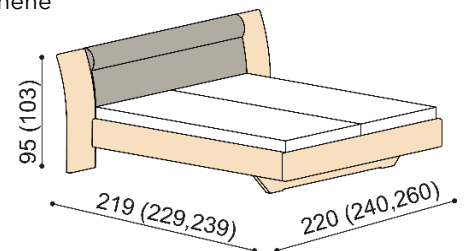

SRDCE - symbol lásky.

Termín dodania je uvedený v potvrdení objednávky, na atypy je stanovený po odsúhlasení výrobnéj dokumentácie a po úhrade zálohy.

Postele ZIRBE vyrábame aj v dĺžkach 210 a 220 cm s príplatkom **100,- €**.

Čalúnené čelo pri lôžku NADINE je možné vybrať zo vzorkovníka látok MYSTIC .

Výška po hornú hranu bočnice je 40 cm - NORMAL a 47 cm - KOMFORT. Kovanie pre uloženie roštu nie je výškovo nastaviteľné.

Posteľ BETINA

dvojlôžko
hlavové čelo - masív

rozmer	NORMAL	KOMFORT
160x200 cm	2 249,-	2 349,-
180x200 cm	2 299,-	2 399,-
200x200 cm	2 449,-	2 459,-

Posteľ NADINE

dvojlôžko
hlavové čelo - čalúnené

rozmer	NORMAL	KOMFORT
160x200 cm	2 379,-	2 479,-
180x200 cm	2 459,-	2 559,-
200x200 cm	2 649,-	2 749,-

Posteľ BETINA

dvojlôžko s nočnými stolíkmi
hlavové čelo - masív
šírka stolíka 40 cm

rozmer	NORMAL	KOMFORT
160x200 cm	2 907,-	3 007,-
180x200 cm	2 957,-	3 057,-
200x200 cm	3 107,-	3 207,-

kovové výsuvy zásuviek