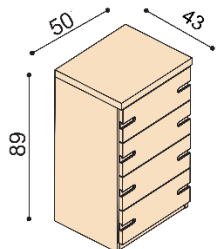

Komoda STEFAN

1Z4 - 4 zásuvky malé

cena / kus

899,-

s kovovými výsuvmi zásuviek

1 059,-