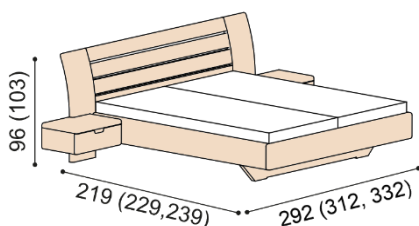

Posteľ BETINA

dvojlôžko s nočnými stolíkmi
hlavové čelo - masív
šírka stolíka 40 cm

rozmer	NORMAL	KOMFORT
160x200 cm	2 907,-	3 007,-
180x200 cm	2 957,-	3 057,-
200x200 cm	3 107,-	3 207,-

kovové výsuvy zásuviek

NORMAL	KOMFORT
2 967,-	3 067,-
3 017,-	3 117,-
3 167,-	3 267,-

Posteľ NADINE

dvojlôžko s nočnými stolíkmi
hlavové čelo - čalúnené
šírka stolíka 40 cm

rozmer	NORMAL	KOMFORT
160x200 cm	3 037,-	3 137,-
180x200 cm	3 117,-	3 217,-
200x200 cm	3 307,-	3 407,-

kovové výsuvy zásuviek

NORMAL	KOMFORT
3 097,-	3 197,-
3 177,-	3 277,-
3 367,-	3 467,-

Posteľ BETINA

dvojlôžko s nočnými stolíkmi
hlavové čelo - masív
šírka stolíka 60 cm

rozmer	NORMAL	KOMFORT
160x200 cm	3 007,-	3 107,-
180x200 cm	3 057,-	3 157,-
200x200 cm	3 207,-	3 307,-

kovové výsuvy zásuviek

NORMAL	KOMFORT
3 067,-	3 167,-
3 117,-	3 217,-
3 267,-	3 367,-

Posteľ NADINE

dvojlôžko s nočnými stolíkmi
hlavové čelo - čalúnené
šírka stolíka 60 cm

rozmer	NORMAL	KOMFORT
160x200 cm	3 137,-	3 237,-
180x200 cm	3 217,-	3 317,-
200x200 cm	3 407,-	3 507,-