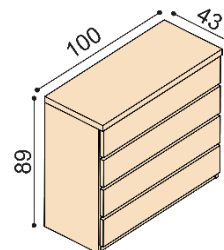

Komoda PATRICIA

2Z4 - 4 zásuvky veľké

cena / kus

1 149,-

s kovovými výsuvmi zásuviek

1 299,-