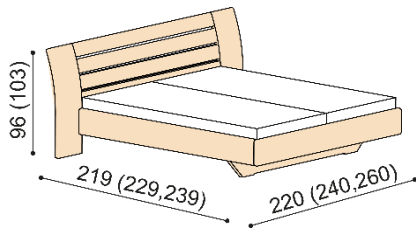

SRDCE - symbol lásky.

Termín dodania je uvedený v potvrdení objednávky, na atypy je stanovený po odsúhlasení výrobnéj dokumentácie a po úhrade zálohy.

Postele ZIRBE vyrábame aj v dĺžkach 210 a 220 cm s príplatkom **100,- €**.

Čalúnené čelo pri lôžku NADINE je možné vybrať zo vzorkovníka látok MYSTIC .

Výška po hornú hranu bočnice je 40 cm - NORMAL a 47 cm - KOMFORT. Kovanie pre uloženie roštu nie je výškovo nastaviteľné.

Posteľ BETINA

dvojlôžko
hlavové čelo - masív

rozmer	NORMAL	KOMFORT
160x200 cm	2 249,-	2 349,-
180x200 cm	2 299,-	2 399,-
200x200 cm	2 449,-	2 459,-

Posteľ NADINE

dvojlôžko
hlavové čelo - čalúnené

rozmer	NORMAL	KOMFORT
160x200 cm	2 379,-	2 479,-
180x200 cm	2 459,-	2 559,-
200x200 cm	2 649,-	2 749,-

Posteľ BETINA

dvojlôžko s nočnými stolíkmi
hlavové čelo - masív
šírka stolíka 40 cm

rozmer	NORMAL	KOMFORT
160x200 cm	2 907,-	3 007,-
180x200 cm	2 957,-	3 057,-
200x200 cm	3 107,-	3 207,-

kovové výsuvy zásuviek