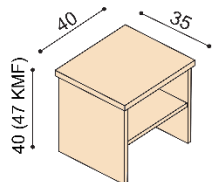

Nočné stolíky ZIRBE

Nočný stolík ALFRED

NORMAL	KOMFORT
249,-	279,-