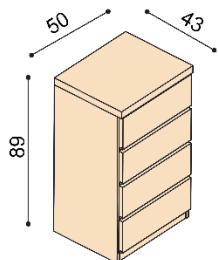

Komoda ALOIS

1Z4 - 4 zásuvky malé

cena / kus

899,-

s kovovými výsuvmi zásuviek

1 059,-