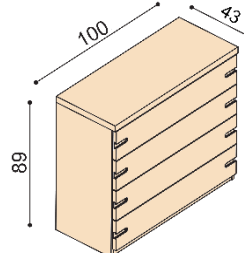

Komoda STEFAN

2Z4 - 4 zásuvky veľké

cena / kus

1 149,-

s kovovými výsuvmi zásuviek

1 299,-