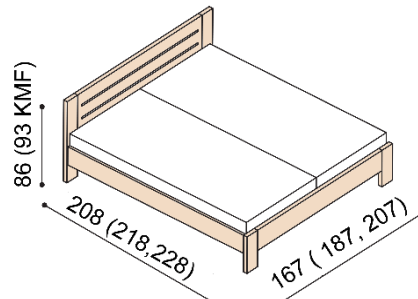

kovové výsuvy zásuviek

NORMAL	KOMFORT
3 197,-	3 297,-
3 277,-	3 377,-
3 467,-	3 567,-

Posteľ VALENTINA

dvojľôžko

rozmer	NORMAL	KOMFORT
160x200 cm	1 799,-	1 899,-
180x200 cm	1 849,-	1 949,-
200x200 cm	1 999,-	2 099,-

Posteľ JOHANA

dvojľôžko

rozmer	NORMAL	KOMFORT
160x200 cm	1 799,-	1 899,-
180x200 cm	1 849,-	1 949,-
200x200 cm	1 999,-	2 099,-

Posteľ ALMA

dvojľôžko

rozmer	NORMAL	KOMFORT
160x200 cm	1 249,-	1 349,-
180x200 cm	1 299,-	1 399,-
200x200 cm	1 449,-	1 549,-

Posteľ DANA

dvojľôžko

rozmer	NORMAL	KOMFORT
160x200 cm	1 249,-	1 349,-
180x200 cm	1 299,-	1 399,-
200x200 cm	1 449,-	1 549,-

Posteľ KVET ŽIVOTA

dvojľôžko

rozmer	NORMAL	KOMFORT
160x200 cm	1 299,-	1 399,-
180x200 cm	1 349,-	1 449,-
200x200 cm	1 499,-	1 599,-