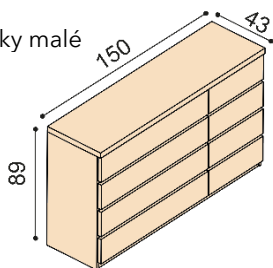

Komoda ALOIS

3ZZ - 4 zásuvky veľké, 4 zásuvky malé

cena / kus

1 799,-

s kovovými výsuvmi zásuviek

2 199,-

Polica