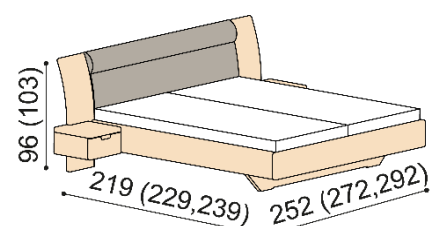

dvojlôžko
hlavové čelo - masív

rozmer	NORMAL	KOMFORT
160x200 cm	2 249,-	2 349,-
180x200 cm	2 299,-	2 399,-
200x200 cm	2 449,-	2 459,-

Posteľ NADINE

dvojlôžko
hlavové čelo - čalúnené

rozmer	NORMAL	KOMFORT
160x200 cm	2 379,-	2 479,-
180x200 cm	2 459,-	2 559,-
200x200 cm	2 649,-	2 749,-

Posteľ BETINA

dvojlôžko s nočnými stolíkmi
hlavové čelo - masív
šírka stolíka 40 cm

rozmer	NORMAL	KOMFORT
160x200 cm	2 907,-	3 007,-
180x200 cm	2 957,-	3 057,-
200x200 cm	3 107,-	3 207,-

kovové výsuvy zásuviek

NORMAL	KOMFORT
2 967,-	3 067,-
3 017,-	3 117,-
3 167,-	3 267,-

Posteľ NADINE

dvojlôžko s nočnými stolíkmi
hlavové čelo - čalúnené
šírka stolíka 40 cm

rozmer	NORMAL	KOMFORT
160x200 cm	3 037,-	3 137,-
180x200 cm	3 117,-	3 217,-
200x200 cm	3 307,-	3 407,-

kovové výsuvy zásuviek

NORMAL	KOMFORT
3 097,-	3 197,-
3 177,-	3 277,-
3 367,-	3 467,-

Posteľ BETINA

dvojlôžko s nočnými stolíkmi
hlavové čelo - masív
šírka stolíka 60 cm

rozmer	NORMAL	KOMFORT
160x200 cm	3 007,-	3 107,-
180x200 cm	3 057,-	3 157,-
200x200 cm	3 207,-	3 307,-