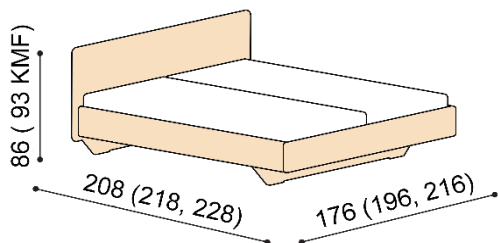

kovové výsuvy zásuviek

NORMAL	KOMFORT
3 097,-	3 197,-
3 177,-	3 277,-
3 367,-	3 467,-

Posteľ BETINA

dvojlôžko s nočnými stolíkmi
hlavové čelo - masív
šírka stolíka 60 cm

rozmer	NORMAL	KOMFORT
160x200 cm	3 007,-	3 107,-
180x200 cm	3 057,-	3 157,-
200x200 cm	3 207,-	3 307,-

kovové výsuvy zásuviek

NORMAL	KOMFORT
3 067,-	3 167,-
3 117,-	3 217,-
3 267,-	3 367,-

Posteľ NADINE

dvojlôžko s nočnými stolíkmi
hlavové čelo - čalúnené
šírka stolíka 60 cm

rozmer	NORMAL	KOMFORT
160x200 cm	3 137,-	3 237,-
180x200 cm	3 217,-	3 317,-
200x200 cm	3 407,-	3 507,-

kovové výsuvy zásuviek

NORMAL	KOMFORT
3 197,-	3 297,-
3 277,-	3 377,-
3 467,-	3 567,-

Posteľ VALENTINA

dvojľôžko

rozmer	NORMAL	KOMFORT
160x200 cm	1 799,-	1 899,-
180x200 cm	1 849,-	1 949,-
200x200 cm	1 999,-	2 099,-

Posteľ JOHANA

dvojľôžko

rozmer	NORMAL	KOMFORT
160x200 cm	1 799,-	1 899,-
180x200 cm	1 849,-	1 949,-
200x200 cm	1 999,-	2 099,-

Posteľ ALMA

dvojľôžko

rozmer	NORMAL	KOMFORT
160x200 cm	1 249,-	1 349,-
180x200 cm	1 299,-	1 399,-
200x200 cm	1 449,-	1 549,-