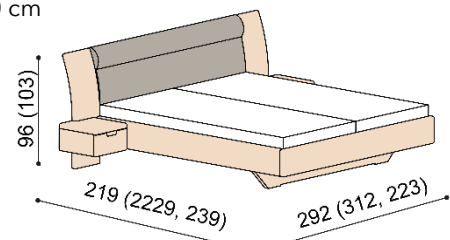

Posteľ BETINA

dvojlôžko s nočnými stolíkmi
hlavové čelo - masív
šírka stolíka 40 cm

rozmer	NORMAL	KOMFORT
160x200 cm	2 907,-	3 007,-
180x200 cm	2 957,-	3 057,-
200x200 cm	3 107,-	3 207,-

kovové výsuvy zásuviek

NORMAL	KOMFORT
2 967,-	3 067,-
3 017,-	3 117,-
3 167,-	3 267,-

Posteľ NADINE

dvojlôžko s nočnými stolíkmi
hlavové čelo - čalúnené
šírka stolíka 40 cm

rozmer	NORMAL	KOMFORT
160x200 cm	3 037,-	3 137,-
180x200 cm	3 117,-	3 217,-
200x200 cm	3 307,-	3 407,-

kovové výsuvy zásuviek

NORMAL	KOMFORT
3 097,-	3 197,-
3 177,-	3 277,-
3 367,-	3 467,-

Posteľ BETINA

dvojlôžko s nočnými stolíkmi
hlavové čelo - masív
šírka stolíka 60 cm

rozmer	NORMAL	KOMFORT
160x200 cm	3 007,-	3 107,-
180x200 cm	3 057,-	3 157,-
200x200 cm	3 207,-	3 307,-

kovové výsuvy zásuviek

NORMAL	KOMFORT
3 067,-	3 167,-
3 117,-	3 217,-
3 267,-	3 367,-

Posteľ NADINE

dvojlôžko s nočnými stolíkmi
hlavové čelo - čalúnené
šírka stolíka 60 cm

rozmer	NORMAL	KOMFORT
160x200 cm	3 137,-	3 237,-
180x200 cm	3 217,-	3 317,-
200x200 cm	3 407,-	3 507,-