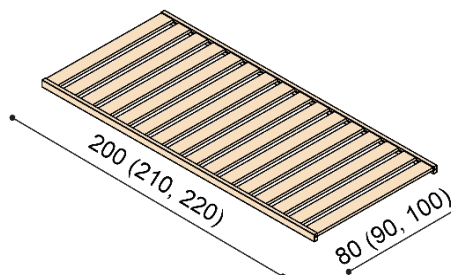

Posteľ DANA

dvojľôžko

rozmer	NORMAL	KOMFORT
160x200 cm	1 249,-	1 349,-
180x200 cm	1 299,-	1 399,-
200x200 cm	1 449,-	1 549,-

Posteľ KVET ŽIVOTA

dvojľôžko

rozmer	NORMAL	KOMFORT
160x200 cm	1 299,-	1 399,-
180x200 cm	1 349,-	1 449,-
200x200 cm	1 499,-	1 599,-

Latový rošt do lôžka ZIRBE

bez kovu - lepený, výška 4,5 cm

rozmer	cena / kus
80, 90, 100 x 200 cm	131,-

Nočné stolíky ZIRBE**Nočný stolík ALFRED**

NORMAL	KOMFORT
249,-	279,-

Nočný stolík ASTRID

NORMAL	KOMFORT
319,-	349,-
s kovovými výsuvmi zásuviek	
359,-	389,-