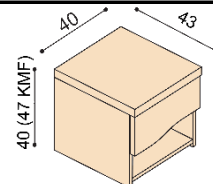

Posteľ DANA

dvojľôžko

rozmer	NORMAL	KOMFORT
160x200 cm	1 249,-	1 349,-
180x200 cm	1 299,-	1 399,-
200x200 cm	1 449,-	1 549,-

Posteľ KVET ŽIVOTA

dvojľôžko

rozmer	NORMAL	KOMFORT
160x200 cm	1 299,-	1 399,-
180x200 cm	1 349,-	1 449,-
200x200 cm	1 499,-	1 599,-

Latový rošt do lôžka ZIRBE

bez kovu - lepený, výška 4,5 cm

rozmer	cena / kus
80, 90, 100 x 200 cm	131,-

Nočné stolíky ZIRBE**Nočný stolík ALFRED**

NORMAL	KOMFORT
249,-	279,-

Nočný stolík ASTRID

NORMAL	KOMFORT
319,-	349,-
s kovovými výsuvmi zásuviek	
359,-	389,-