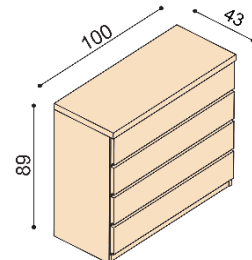

Komoda ALOIS

2Z4 - 4 zásuvky veľké

cena / kus

1 149,-

s kovovými výsuvmi zásuviek

1 299,-