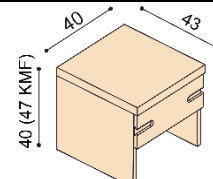

Nočný stolík STEFAN DUO

NORMAL	KOMFORT
319,-	349,-
s kovovými výsuvmi zásuviek	
359,-	389,-