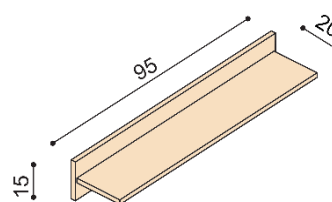

cena / kus

187,-