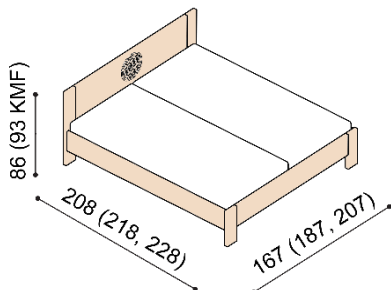

Posteľ JOHANA

dvojľôžko

rozmer	NORMAL	KOMFORT
160x200 cm	1 799,-	1 899,-
180x200 cm	1 849,-	1 949,-
200x200 cm	1 999,-	2 099,-

Posteľ ALMA

dvojľôžko

rozmer	NORMAL	KOMFORT
160x200 cm	1 249,-	1 349,-
180x200 cm	1 299,-	1 399,-
200x200 cm	1 449,-	1 549,-

Posteľ DANA

dvojľôžko

rozmer	NORMAL	KOMFORT
160x200 cm	1 249,-	1 349,-
180x200 cm	1 299,-	1 399,-
200x200 cm	1 449,-	1 549,-

Posteľ KVET ŽIVOTA

dvojľôžko

rozmer	NORMAL	KOMFORT
160x200 cm	1 299,-	1 399,-
180x200 cm	1 349,-	1 449,-
200x200 cm	1 499,-	1 599,-

Latový rošt do lôžka ZIRBE

bez kovu - lepený, výška 4,5 cm

rozmer	cena / kus
80, 90, 100 x 200 cm	131,-

Nočné stolíky ZIRBE**Nočný stolík ALFRED**

NORMAL	KOMFORT
249,-	279,-

Nočný stolík ASTRID

NORMAL	KOMFORT
319,-	349,-
s kovovými výsuvmi zásuviek	
359,-	389,-