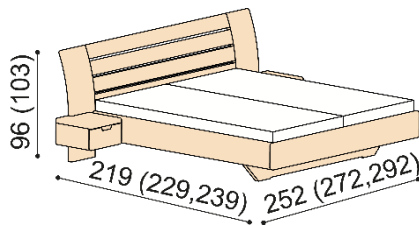

Čalúnené čelo pri lôžku NADINE je možné vybrať zo vzorkovníka látok MYSTIC .

Výška po hornú hranu bočnice je 40 cm - NORMAL a 47 cm - KOMFORT. Kovanie pre uloženie roštu nie je výškovo nastaviteľné.

Posteľ BETINA

dvojlôžko
hlavové čelo - masív

rozmer	NORMAL	KOMFORT
160x200 cm	2 249,-	2 349,-
180x200 cm	2 299,-	2 399,-
200x200 cm	2 449,-	2 459,-

Posteľ NADINE

dvojlôžko
hlavové čelo - čalúnené

rozmer	NORMAL	KOMFORT
160x200 cm	2 379,-	2 479,-
180x200 cm	2 459,-	2 559,-
200x200 cm	2 649,-	2 749,-

Posteľ BETINA

dvojlôžko s nočnými stolíkmi
hlavové čelo - masív
šírka stolíka 40 cm

rozmer	NORMAL	KOMFORT
160x200 cm	2 907,-	3 007,-
180x200 cm	2 957,-	3 057,-
200x200 cm	3 107,-	3 207,-

kovové výsuvy zásuviek

NORMAL	KOMFORT
2 967,-	3 067,-
3 017,-	3 117,-
3 167,-	3 267,-

Posteľ NADINE

dvojlôžko s nočnými stolíkmi
hlavové čelo - čalúnené
šírka stolíka 40 cm

rozmer	NORMAL	KOMFORT
160x200 cm	3 037,-	3 137,-
180x200 cm	3 117,-	3 217,-
200x200 cm	3 307,-	3 407,-