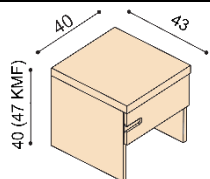

Nočný stolík STEFAN

NORMAL	KOMFORT
319,-	349,-
s kovovými výsuvmi zásuviek	
359,-	389,-