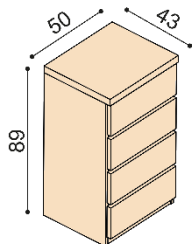

Komoda PATRICIA

1Z4 - 4 zásuvky malé

cena / kus

899,-

s kovovými výsuvmi zásuviek

1 059,-