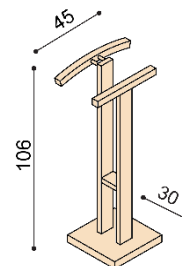

Polica**cena / kus**

187,-

Zrkadlo**cena / kus**

212,-

Nemý sluha**cena / kus**

267,-

SPÔSOB ODBERU:

- **vlastný odber** - podľa otváracej doby predajne
- **dovoz** - do 100 km účtujeme 2% z ceny objednávky, nad 100 km 3% z ceny objednávky (minimálna cena za dovoz je 12,- EUR)
- **vynesenie na dohodnuté miesto** - účtujeme 1% z ceny objednávky (minimálna cena za vynesenie je 8,- EUR)
- **dovoz s montážou vrátane vynesenia** - účtujeme 3% z ceny objednávky (minimálna cena za dovoz s vynesením je 12,- EUR)