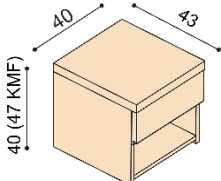

Nočný stolík PATRICIA

NORMAL	KOMFORT
319,-	349,-
s kovovými výsuvmi zásuviek	
359,-	389,-