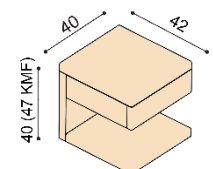

Nočný stolík VALENTINA

NORMAL	KOMFORT
399,-	429,-
s kovovými výsuvmi zásuviek	
439,-	469,-