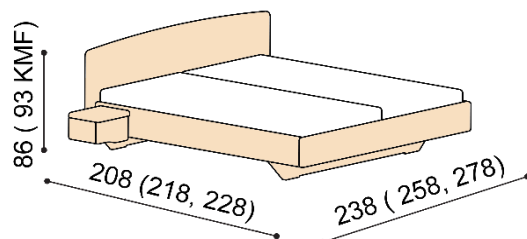

kovové výsuvy zásuviek

NORMAL	KOMFORT
3 067,-	3 167,-
3 117,-	3 217,-
3 267,-	3 367,-

Posteľ NADINE

dvojlôžko s nočnými stolíkmi
hlavové čelo - čalúnené
šírka stolíka 60 cm

rozmer	NORMAL	KOMFORT
160x200 cm	3 137,-	3 237,-
180x200 cm	3 217,-	3 317,-
200x200 cm	3 407,-	3 507,-

kovové výsuvy zásuviek

NORMAL	KOMFORT
3 197,-	3 297,-
3 277,-	3 377,-
3 467,-	3 567,-

Posteľ VALENTINA

dvojľôžko

rozmer	NORMAL	KOMFORT
160x200 cm	1 799,-	1 899,-
180x200 cm	1 849,-	1 949,-
200x200 cm	1 999,-	2 099,-

Posteľ JOHANA

dvojľôžko

rozmer	NORMAL	KOMFORT
160x200 cm	1 799,-	1 899,-
180x200 cm	1 849,-	1 949,-
200x200 cm	1 999,-	2 099,-

Posteľ ALMA

dvojľôžko

rozmer	NORMAL	KOMFORT
160x200 cm	1 249,-	1 349,-
180x200 cm	1 299,-	1 399,-
200x200 cm	1 449,-	1 549,-

Posteľ DANA

dvojľôžko

rozmer	NORMAL	KOMFORT
160x200 cm	1 249,-	1 349,-
180x200 cm	1 299,-	1 399,-
200x200 cm	1 449,-	1 549,-

Posteľ KVET ŽIVOTA

dvojľôžko

rozmer	NORMAL	KOMFORT
160x200 cm	1 299,-	1 399,-
180x200 cm	1 349,-	1 449,-
200x200 cm	1 499,-	1 599,-