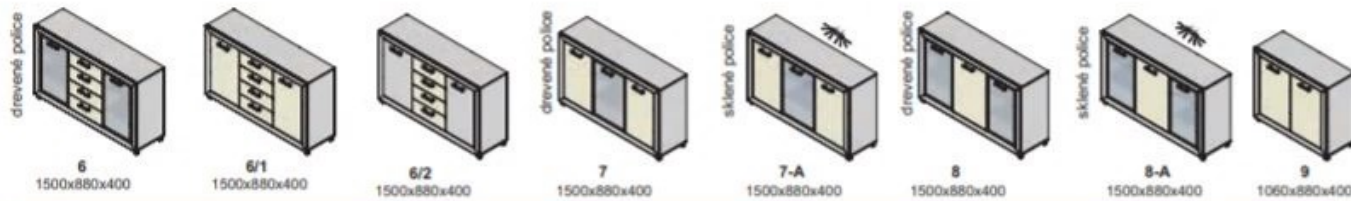

Výber modulov

▲ Zostava na obrázku
 Farebné vyhotovenie:
 korpus - bardolino
 predné plochy - jasmin
 Moduly Xénia plus: 2/1L-A,
 10/2, 11, Moduly Xénia 15,
 osvetlenie 4SP
 Úchytka: podľa ponuky
 Noha: podľa ponuky

Neónové osvetlenie
 zadudované v skrinke
 zásuvky s dorahom
 sklo čire
 Diódové osvetlenie
 na objednávku

xénia

xénia plus - korpus

xénia plus - predné plochy - dvierka, čielka zásuviek

AL rám 2 cm

AL INOX rám 2 cm