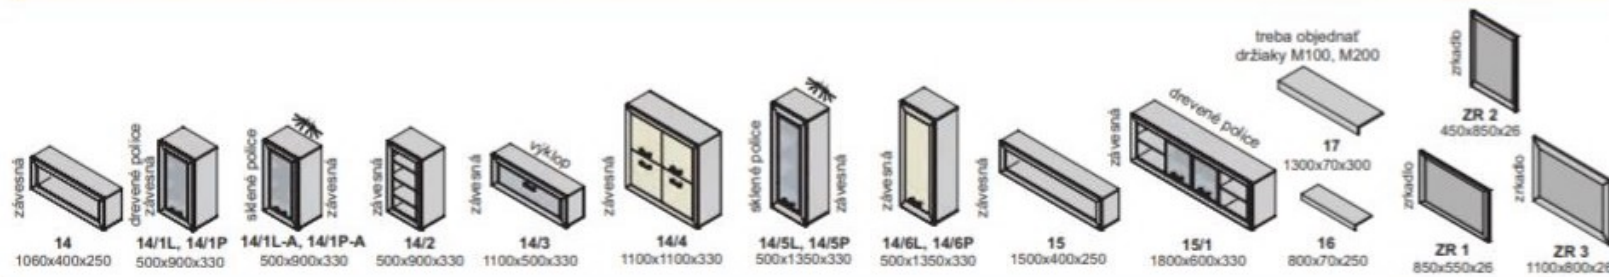

Výber modulov

▲ Zostava na obrázku
 Farebné vyhotovenie:
 korpus - bardolino
 predné plochy - jasmin
 Moduly Xénia plus: 2/1L-A,
 10/2, 11, Moduly Xénia 15,
 osvetlenie 4SP
 Úchytka: podľa ponuky
 Noha: podľa ponuky

Neónové osvetlenie
 zadudované v skrinke
 zásuvky s dorahom
 sklo čire
 Diódové osvetlenie
 na objednávku

xénia

xénia plus - korpus

xénia plus - predné plochy - dvierka, čielka zásuviek

AL rám 2 cm

AL INOX rám 2 cm

xénia - korpus a predné plochy