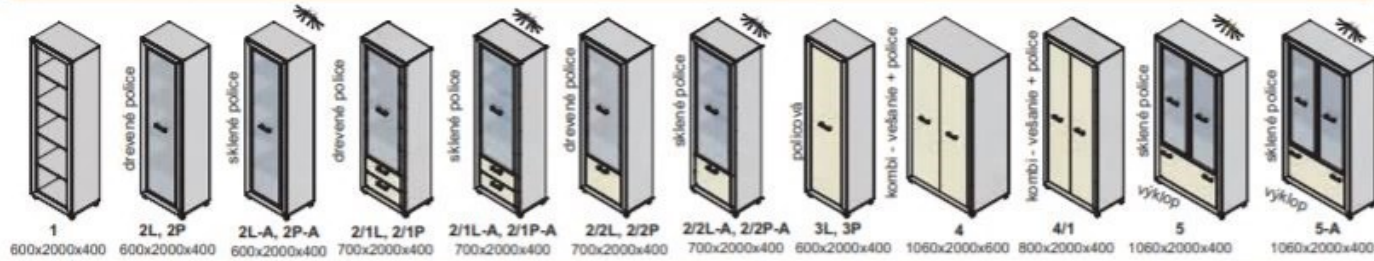

Výber modulov

▲ Zostava na obrázku
 Farebné vyhotovenie:
 korpus - bardolino
 predné plochy - jasmin
 Moduly Xénia plus: 2/1L-A,
 10/2, 11, Moduly Xénia 15,
 osvetlenie 4SP
 Úchytka: podľa ponuky
 Noha: podľa ponuky

Neónové osvetlenie
 zadudované v skrinke
 zásuvky s dorahom
 sklo čire
 Diódové osvetlenie
 na objednávku

xénia

xénia plus - korpus

xénia plus - predné plochy - dvierka, čielka zásuviek

AL rám 2 cm

AL INOX rám 2 cm

xénia - korpus a predné plochy