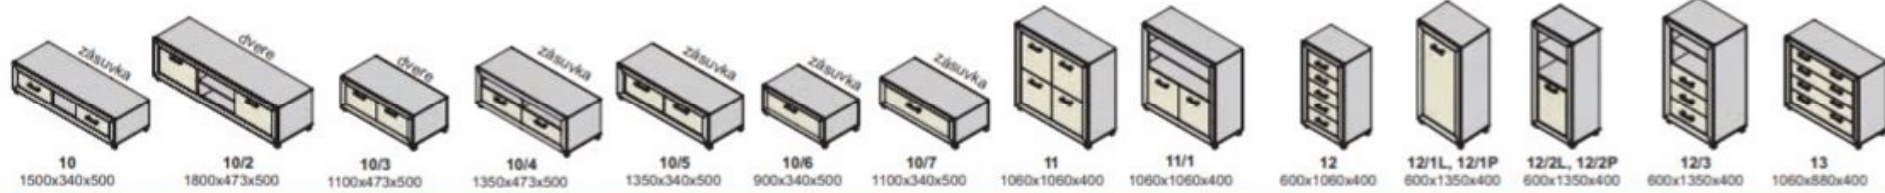

Výber modulov

▲ Zostava na obrázku
 Farebné vyhotovenie:
 korpus - bardolino
 predné plochy - jasmin
 Moduly Xénia plus: 2/1L-A,
 10/2, 11, Moduly Xénia 15,
 osvetlenie 4SP
 Úchytka: podľa ponuky
 Noha: podľa ponuky

Neónové osvetlenie
 zadudované v skrinke
 zásuvky s dorahom
 sklo čire
 Diódové osvetlenie
 na objednávku

xénia

xénia plus - korpus

xénia plus - predné plochy - dvierka, čielka zásuviek

AL rám 2 cm

AL INOX rám 2 cm