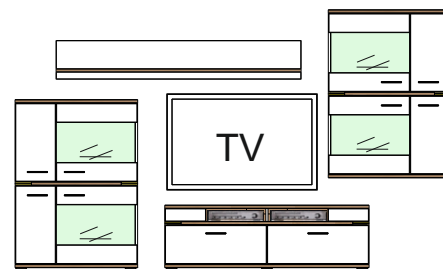

Kombi 11	Typ 23 - 2 ks Typ 36 - 1 ks Typ 42 - 1 ks	š/v/h - 3200 / 1905 / 500 pre každú medzeru je prirpočítaných 200 mm	1/ 407078 2/ 407079