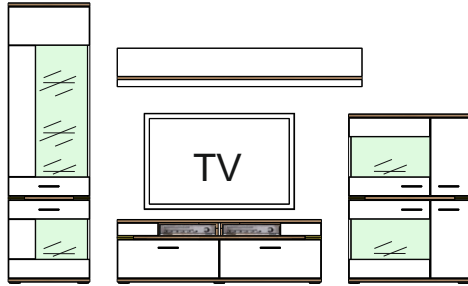

Kombi 03	Typ 01 - 1 ks Typ 23 - 1 ks Typ 42 - 1 ks Typ 36 - 1 ks	š/v/h - 3400 / 2061 / 500 pre každú medzeru je prirpočítaných 200 mm	1/ 407072 2/ 407073