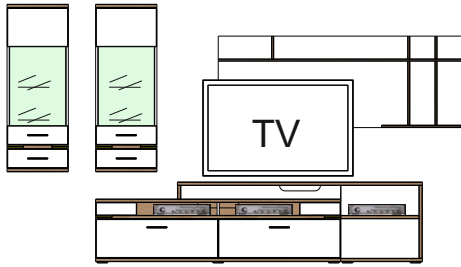

* Energetická trieda osvetlenia

Kombi 127	Typ 21 - 2 ks Typ 35 - 1 ks Typ 43 - 1 ks Typ 63 - 1 ks	š/v/h - 3350 / 1901 / 500 pre každú medzeru je prirpočítaných 200 mm	1/ 963407 2/ 963408	Kombi 128	Typ 21 - 2 ks Typ 36 - 1 ks Typ 43 - 1 ks Typ 63 - 1 ks	š/v/h - 3100 / 1901 / 500 pre každú medzeru je prirpočítaných 200 mm	1/ 963409 2/ 963410