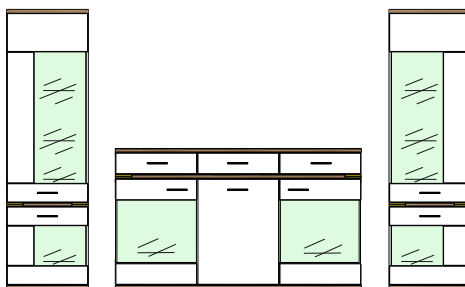

Kombi 29	Typ 01 - 1 ks Typ 02 - 1 ks Typ 51 - 1 ks	š/v/h - 3402 / 2061 / 412 pre každú medzeru je prirpočítaných 200 mm	1/ 407084 2/ 407085