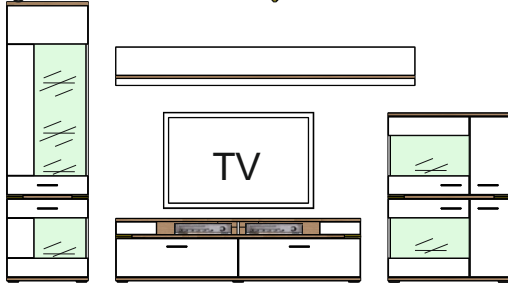

* Energetická trieda osvetlenia

Kombi 01	Typ 01 - 1 ks Typ 23 - 1 ks Typ 45 - 1 ks Typ 35 - 1 ks	š/v/h - 3700 / 2061 / 500 pre každú medzeru je prirpočítaných 200 mm	1/ 407068 2/ 407069