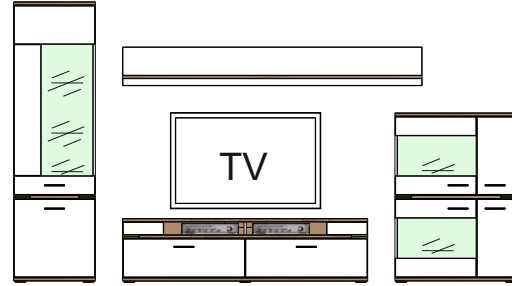

Kombi 02	Typ 03 - 1 ks Typ 23 - 1 ks Typ 45 - 1 ks Typ 35 - 1 ks	š/v/h - 3700 / 2061 / 500 pre každú medzeru je prirpočítaných 200 mm	1/ 407070 2/ 407071