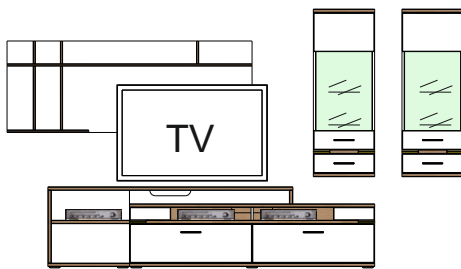

Kombi 27	Typ 22 - 2 ks Typ 35 - 1 ks Typ 44 - 1 ks Typ 62 - 1 ks	š/v/h - 3350 / 1901 / 500 pre každú medzeru je prirpočítaných 200 mm	1/ 407080 2/ 407081