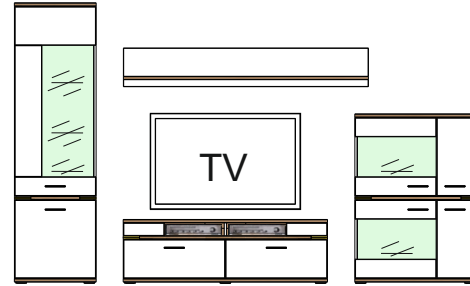

Kombi 04	Typ 03 - 1 ks Typ 23 - 1 ks Typ 42 - 1 ks Typ 36 - 1 ks	š/v/h - 3400 / 2061 / 500 pre každú medzeru je prirpočítaných 200 mm	1/ 407074 2/ 407075