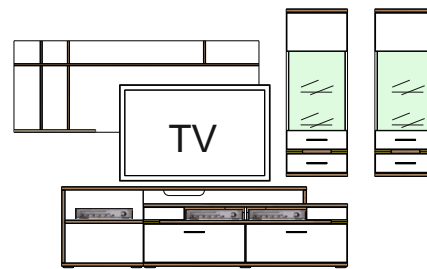

Kombi 28	Typ 22 - 2 ks Typ 36 - 1 ks Typ 44 - 1 ks Typ 62 - 1 ks	š/v/h - 3100 / 1901 / 500 pre každú medzeru je prirpočítaných 200 mm	1/ 407082 2/ 407083