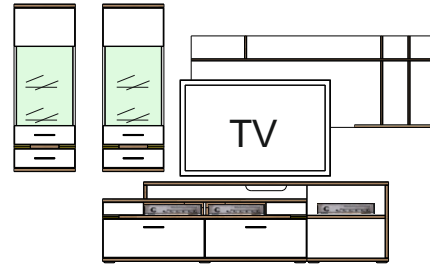

* Energetická trieda osvetlenia

Kombi 127	Typ 21 - 2 ks Typ 35 - 1 ks Typ 43 - 1 ks Typ 63 - 1 ks	š/v/h - 3350 / 1901 / 500 pre každú medzeru je prirpočítaných 200 mm	1/ 963407 2/ 963408	Kombi 128	Typ 21 - 2 ks Typ 36 - 1 ks Typ 43 - 1 ks Typ 63 - 1 ks	š/v/h - 3100 / 1901 / 500 pre každú medzeru je prirpočítaných 200 mm	1/ 963409 2/ 963410