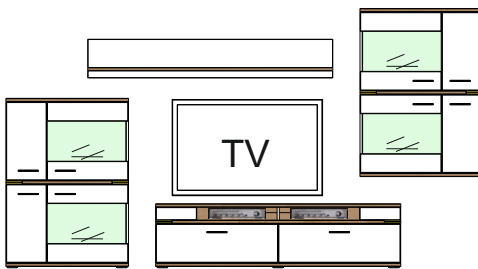

Kombi 10	Typ 23 - 2 ks Typ 35 - 1 ks Typ 42 - 1 ks	š/v/h - 3500 / 1905 / 500 pre každú medzeru je prirpočítaných 200 mm	1/ 407076 2/ 407077