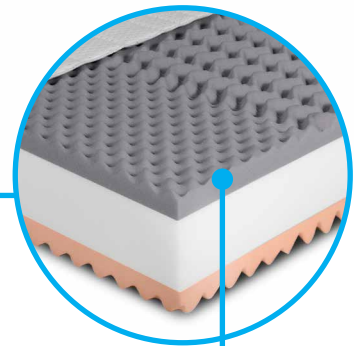

BIANCA

Sendvičový matrac BIANCA sa cení hlavne pre svoje úžitkové vlastnosti.

Aby sme dosiahli dostatočné odvetrávanie a umocnili pocit komfortného spánku, použili sme na matrac flexibilnú penu KOMFORTAN. Obojstranné vlnkované profilovanie môže pomôcť lepšie prekryť kožu počas spánku. Ochranný poťah je možné prať na 60 °C.

REZ MATRACOM

obojsstranné
profilovanie

poťah LUREX

cena od:

141 €