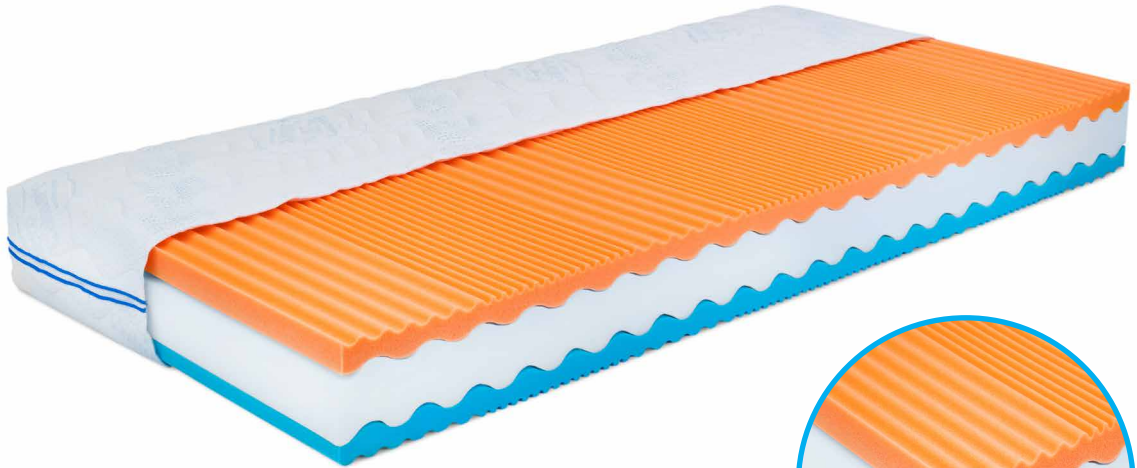

GYLFI 21

Matrac GYLFI vám vďaka efektu pamäťovej peny (VISCOR) pomôže sa pozvoľna ponoriť do ríše snov.

Vrstvy sú spojené bez použitia lepidla s možnosťou praktického rozloženia jednotlivých dielov pri čistení. Navyše si môžete vybrať z 3 rozdielných výšok jadra. GYLFI ponúkame v kombinácii s poťahom SLEEP CULTURE. GYLFI znamená komfort.

REZ MATRACOM
jednotlivé vrstvy
spojeny bez
LEPENÍ

poťah SLEEP CULTURE

cena od: **278 €**