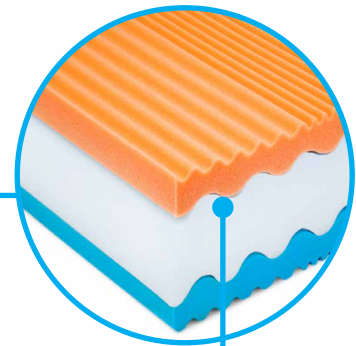

GYLFI 21

Matrac GYLFI vám vďaka efektu pamäťovej peny (VISCOR) pomôže sa pozvoľna ponoriť do ríše snov.

Vrstvy sú spojené bez použitia lepidla s možnosťou praktického rozloženia jednotlivých dielov pri čistení. Navyše si môžete vybrať z 3 rozdielných výšok jadra. GYLFI ponúkame v kombinácii s poťahom SLEEP CULTURE. GYLFI znamená komfort.

REZ MATRACOM
jednotlivé vrstvy
spojeny bez
LEPENÍ

poťah SLEEP CULTURE

cena od: **278 €**