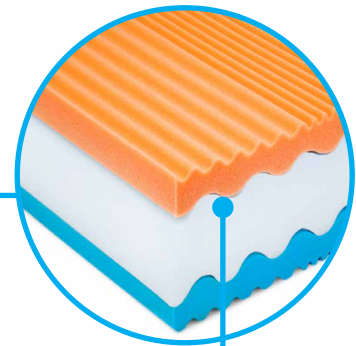

GYLFI 24

Matrac GYLFI vám vďaka efektu pamäťovej peny (VISCOR) pomôže sa pozvoľna ponoriť do ríše snov.

Vrstvy sú spojené bez použitia lepidla s možnosťou praktického rozloženia jednotlivých dielov pri čistení. Navyše si môžete vybrať z 3 rozdielných výšok jadra. GYLFI ponúkame v kombinácii s poťahom SLEEP CULTURE. GYLFI znamená komfort.

REZ MATRACOM
jednotlivé vrstvy
spojeny bez
LEPENÍ

poťah SLEEP CULTURE

cena od: **308 €**