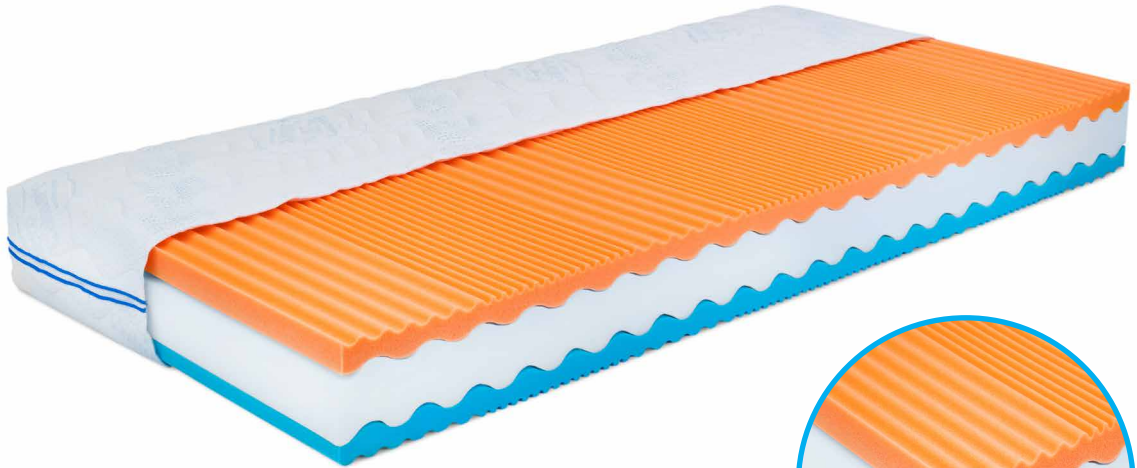

GYLFI 24

Matrac GYLFI vám vďaka efektu pamäťovej peny (VISCOR) pomôže sa pozvoľna ponoriť do ríše snov.

Vrstvy sú spojené bez použitia lepidla s možnosťou praktického rozloženia jednotlivých dielov pri čistení. Navyše si môžete vybrať z 3 rozdielných výšok jadra. GYLFI ponúkame v kombinácii s poťahom SLEEP CULTURE. GYLFI znamená komfort.

REZ MATRACOM
jednotlivé vrstvy
spojeny bez
LEPENÍ

poťah SLEEP CULTURE

cena od: **308 €**