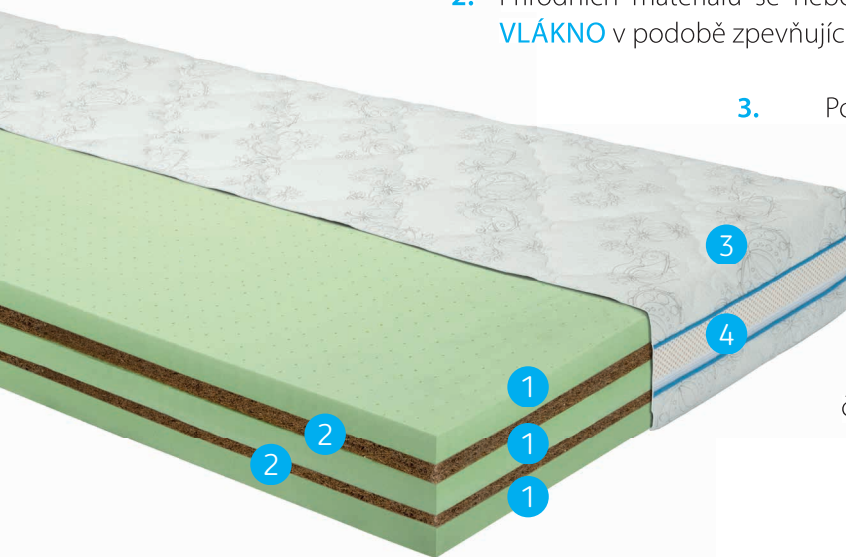

matrace **ARTEMIS BIO**

1. Pěnová pryž **LATEX** v horní vrstvě poskytuje optimální klima a díky své výrazné elasticitě dokonale kopíruje tvar lidského těla.
2. Přírodních materiálů se nebojíme, a proto v naší matraci naleznete i **KOKOSOVÉ VLÁKNO** v podobě zpevňující kokosové desky podporující vysoké zatížení jádra.

4. 3D MŘÍŽKA vsítá do potahu MORAVIA je v dokonalé symbióze s jádrem matrace, podtrhující cirkulaci vzduchu. Potah je dělitelný na dvě samostatné části, kdy zip je po celém obvodu potahu.

POPIS MATRACE:

Exkluzivní jádro z pěnové pryže (latexu) s příměsí přírodního kaučuku, které je ve střední vrstvě dvojnásobně vyztuženo a významně zpevněno kokosovými flexideskami.

Vyniká výbornou pružností, prostupností vzduchu (otevřená struktura buněk a perforace latexu), antibakteriálními vlastnostmi a díky charakteristické bodové elasticitě se dokonale přizpůsobuje křivkám lidského těla – poskytuje mu zaručenou podporu v místech, kde to nejvíce potřebuje. Díky dobrým ortopedickým vlastnostem je matrace vhodná i pro osoby dlouhodobě upoutané na lůžko. ARTEMIS BIO vám zajistí pohodlný spánek a relaxaci s dotekem přírody.

- Složení: 60 % polyester, 37 % viskóza, 2 % polyamid, 1 % elastan
- Potah je dělitelný na dvě samostatné části, kdy zip je po celém obvodu potahu
- 3D mřížka podtrhující cirkulaci vzduchu vně matrace.