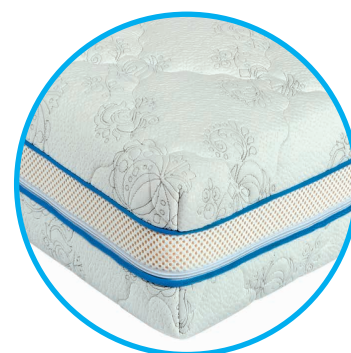

4. 3D MŘÍŽKA vsítá do potahu MORAVIA je v dokonalé symbióze s jádrem matrace, podtrhující cirkulaci vzduchu. Potah je dělitelný na dvě samostatné části, kdy zip je po celém obvodu potahu.

POPIS MATRACE:

Exkluzivní jádro z pěnové pryže (latexu) s příměsí přírodního kaučuku, které je ve střední vrstvě dvojnásobně vyztuženo a významně zpevněno kokosovými flexideskami.

Vyniká výbornou pružností, prostupností vzduchu (otevřená struktura buněk a perforace latexu), antibakteriálními vlastnostmi a díky charakteristické bodové elasticitě se dokonale přizpůsobuje křivkám lidského těla – poskytuje mu zaručenou podporu v místech, kde to nejvíce potřebuje. Díky dobrým ortopedickým vlastnostem je matrace vhodná i pro osoby dlouhodobě upoutané na lůžko. ARTEMIS BIO vám zajistí pohodlný spánek a relaxaci s dotekem přírody.

POTAH MORAVIA:

S antibakteriální úpravou je vyrobený z exkluzivní pletené látky s vysokým obsahem přírodní viskózy, je výjimečně měkký a příjemně hebký, proto ho používáme pro matrace z naší luxusní řady. Přírodní viskóza, jejíž základní surovinou pro výrobu je celulóza získaná ze dřeva jehličnatých stromů, dodává látce potřebnou prodyšnost, výborně odvádí vlhkost, a vytváří tak optimální mikroklima pro váš zdravý spánek.

- Složení: 60 % polyester, 37 % viskóza, 2 % polyamid, 1 % elastan
- Potah je dělitelný na dvě samostatné části, kdy zip je po celém obvodu potahu
- 3D mřížka podtrhující cirkulaci vzduchu vně matrace.