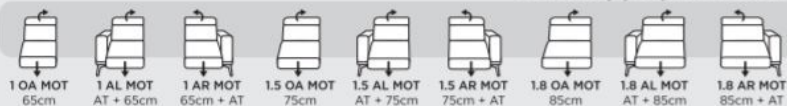

motorový povýšus v sedáku

ROH
104x104cm

LONG AL
116x160cm

LONG AR
116x160cm

UBEL
104x239cm

UBER
104x239cm

1 ABH L
104x139cm

1 ABH R
104x139cm

motorový povýšus v sedáku

HOCKER Q
84x84cm

HOCKERBANK
100x80cm

PODRUČKY:

TYPY NŮH: KOV

Čierna Sedá Bronz

AT 1 - š: 20cm

Výška nôh: 17cm