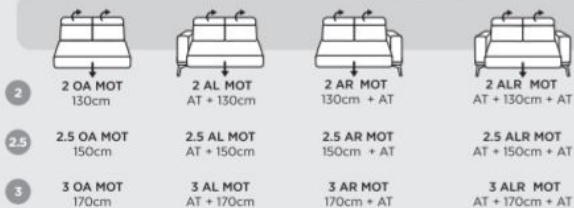

motorový povýšus v sedáku

ROH
104x104cm

LONG AL
116x160cm

LONG AR
116x160cm

UBEL
104x239cm

UBER
104x239cm

1 ABH L
104x139cm

1 ABH R
104x139cm

motorový povýšus v sedáku

HOCKER Q
84x84cm

HOCKERBANK
100x80cm

PODRUČKY:

TYPY NŮH: KOV

Čierna Sedá Bronz

AT 1 - š: 20cm

Výška nôh: 17cm