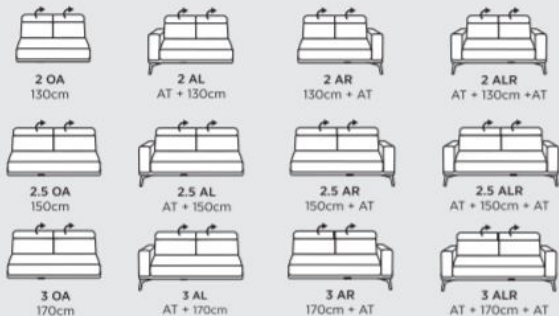

motorový povýšus v sedáku

ROH
104x104cm

LONG AL
116x160cm

LONG AR
116x160cm

UBEL
104x239cm

UBER
104x239cm

1 ABH L
104x139cm

1 ABH R
104x139cm

motorový povýšus v sedáku

HOCKER Q
84x84cm

HOCKERBANK
100x80cm

PODRUČKY:

TYPY NŮH: KOV

Čierna Sedá Bronz

AT 1 - š: 20cm

Výška nôh: 17cm