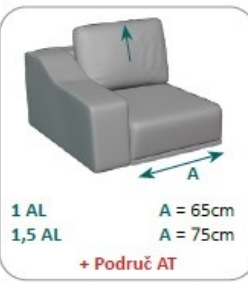

1 OA A = 65cm
1,5 OA A = 75cm

1 AL A = 65cm
1,5 AL A = 75cm

+ Područ AT

1 AR A = 65cm
1,5 AR A = 75cm

+ Područ AT

Roh A = 108cm
B = 108cm

HOCKERBANK MINI
A = 60cm
B = 85cm

2 OA A = 130cm
2,5 OA A = 150cm
3 OA A = 170cm

2 AL A = 130cm
2,5 AL A = 150cm
3 AL A = 170cm

+ Područ AT

2 AR A = 130cm
2,5 AR A = 150cm
3 AR A = 170cm

+ Područ AT

2 ALR A = 130cm
2,5 ALR A = 150cm
3 ALR A = 170cm

+ Područ AT

1 ABH L A = 120cm
1,5 ABH L A = 130cm

1 ABH R A = 120cm
1,5 ABH R A = 130cm

LONG AL A = 118cm
B = 170cm

LONG AR A = 118cm
B = 170cm

LONG XL AL A = 118cm
B = 200cm

LONG XL AR A = 118cm
B = 200cm

UBEL A = 109cm
B = 238cm

UBER A = 109cm
B = 238cm

Typy nôh: