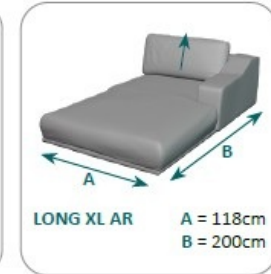

1 OA A = 65cm
1,5 OA A = 75cm

1 AL A = 65cm
1,5 AL A = 75cm

+ Područ AT

1 AR A = 65cm
1,5 AR A = 75cm

+ Područ AT

Roh A = 108cm
B = 108cm

HOCKERBANK MINI
A = 60cm
B = 85cm

2 OA A = 130cm
2,5 OA A = 150cm
3 OA A = 170cm

2 AL A = 130cm
2,5 AL A = 150cm
3 AL A = 170cm

+ Područ AT

2 AR A = 130cm
2,5 AR A = 150cm
3 AR A = 170cm

+ Područ AT

2 ALR A = 130cm
2,5 ALR A = 150cm
3 ALR A = 170cm

+ Područ AT

1 ABH L A = 120cm
1,5 ABH L A = 130cm

1 ABH R A = 120cm
1,5 ABH R A = 130cm

LONG AL A = 118cm
B = 170cm

LONG AR A = 118cm
B = 170cm

LONG XL AL A = 118cm
B = 200cm

LONG XL AR A = 118cm
B = 200cm

UBEL A = 109cm
B = 238cm

UBER A = 109cm
B = 238cm

Typy nôh: