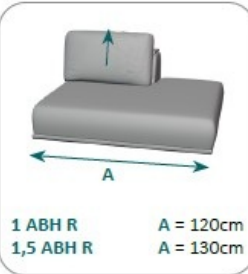

1 OA A = 65cm
1,5 OA A = 75cm

1 AL A = 65cm
1,5 AL A = 75cm

+ Područ AT

1 AR A = 65cm
1,5 AR A = 75cm

+ Područ AT

Roh A = 108cm
B = 108cm

HOCKERBANK MINI
A = 60cm
B = 85cm

2 OA A = 130cm
2,5 OA A = 150cm
3 OA A = 170cm

2 AL A = 130cm
2,5 AL A = 150cm
3 AL A = 170cm

+ Područ AT

2 AR A = 130cm
2,5 AR A = 150cm
3 AR A = 170cm

+ Područ AT

2 ALR A = 130cm
2,5 ALR A = 150cm
3 ALR A = 170cm

+ Područ AT

1 ABH L A = 120cm
1,5 ABH L A = 130cm

1 ABH R A = 120cm
1,5 ABH R A = 130cm

LONG AL A = 118cm
B = 170cm

LONG AR A = 118cm
B = 170cm

LONG XL AL A = 118cm
B = 200cm

LONG XL AR A = 118cm
B = 200cm

UBEL A = 109cm
B = 238cm

UBER A = 109cm
B = 238cm

Typy nôh: