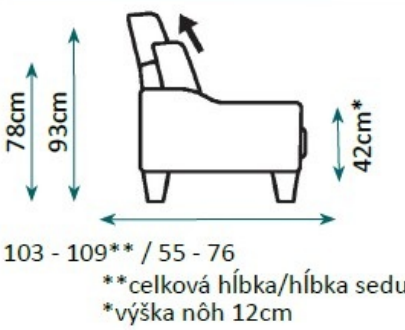

1 OA A = 65cm
1,5 OA A = 75cm

1 AL A = 65cm
1,5 AL A = 75cm

+ Područ AT

1 AR A = 65cm
1,5 AR A = 75cm

+ Područ AT

Roh A = 108cm
B = 108cm

HOCKERBANK MINI
A = 60cm
B = 85cm

2 OA A = 130cm
2,5 OA A = 150cm
3 OA A = 170cm

2 AL A = 130cm
2,5 AL A = 150cm
3 AL A = 170cm

+ Područ AT

2 AR A = 130cm
2,5 AR A = 150cm
3 AR A = 170cm

+ Područ AT

2 ALR A = 130cm
2,5 ALR A = 150cm
3 ALR A = 170cm

+ Područ AT

1 ABH L A = 120cm
1,5 ABH L A = 130cm

1 ABH R A = 120cm
1,5 ABH R A = 130cm

LONG AL A = 118cm
B = 170cm

LONG AR A = 118cm
B = 170cm

LONG XL AL A = 118cm
B = 200cm

LONG XL AR A = 118cm
B = 200cm

UBEL A = 109cm
B = 238cm

UBER A = 109cm
B = 238cm

Typy nôh: