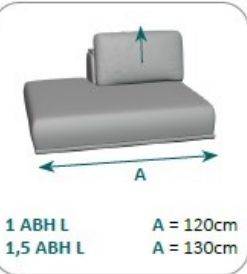

1 OA A = 65cm
1,5 OA A = 75cm

1 AL A = 65cm
1,5 AL A = 75cm

+ Područ AT

1 AR A = 65cm
1,5 AR A = 75cm

+ Područ AT

Roh A = 108cm
B = 108cm

HOCKERBANK MINI
A = 60cm
B = 85cm

2 OA A = 130cm
2,5 OA A = 150cm
3 OA A = 170cm

2 AL A = 130cm
2,5 AL A = 150cm
3 AL A = 170cm

+ Područ AT

2 AR A = 130cm
2,5 AR A = 150cm
3 AR A = 170cm

+ Područ AT

2 ALR A = 130cm
2,5 ALR A = 150cm
3 ALR A = 170cm

+ Područ AT

1 ABH L A = 120cm
1,5 ABH L A = 130cm

1 ABH R A = 120cm
1,5 ABH R A = 130cm

LONG AL A = 118cm
B = 170cm

LONG AR A = 118cm
B = 170cm

LONG XL AL A = 118cm
B = 200cm

LONG XL AR A = 118cm
B = 200cm

UBEL A = 109cm
B = 238cm

UBER A = 109cm
B = 238cm

Typy nôh: