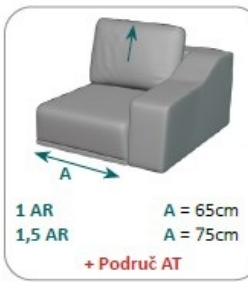

1 OA A = 65cm
1,5 OA A = 75cm

1 AL A = 65cm
1,5 AL A = 75cm

+ Područ AT

1 AR A = 65cm
1,5 AR A = 75cm

+ Područ AT

Roh A = 108cm
B = 108cm

HOCKERBANK MINI
A = 60cm
B = 85cm

2 OA A = 130cm
2,5 OA A = 150cm
3 OA A = 170cm

2 AL A = 130cm
2,5 AL A = 150cm
3 AL A = 170cm

+ Područ AT

2 AR A = 130cm
2,5 AR A = 150cm
3 AR A = 170cm

+ Područ AT

2 ALR A = 130cm
2,5 ALR A = 150cm
3 ALR A = 170cm

+ Područ AT

1 ABH L A = 120cm
1,5 ABH L A = 130cm

1 ABH R A = 120cm
1,5 ABH R A = 130cm

LONG AL A = 118cm
B = 170cm

LONG AR A = 118cm
B = 170cm

LONG XL AL A = 118cm
B = 200cm

LONG XL AR A = 118cm
B = 200cm

UBEL A = 109cm
B = 238cm

UBER A = 109cm
B = 238cm

Typy nôh: