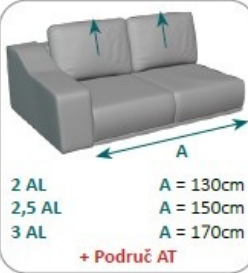

1 OA A = 65cm
1,5 OA A = 75cm

1 AL A = 65cm
1,5 AL A = 75cm

+ Područ AT

1 AR A = 65cm
1,5 AR A = 75cm

+ Područ AT

Roh A = 108cm
B = 108cm

HOCKERBANK MINI
A = 60cm
B = 85cm

2 OA A = 130cm
2,5 OA A = 150cm
3 OA A = 170cm

2 AL A = 130cm
2,5 AL A = 150cm
3 AL A = 170cm

+ Područ AT

2 AR A = 130cm
2,5 AR A = 150cm
3 AR A = 170cm

+ Područ AT

2 ALR A = 130cm
2,5 ALR A = 150cm
3 ALR A = 170cm

+ Područ AT

1 ABH L A = 120cm
1,5 ABH L A = 130cm

1 ABH R A = 120cm
1,5 ABH R A = 130cm

LONG AL A = 118cm
B = 170cm

LONG AR A = 118cm
B = 170cm

LONG XL AL A = 118cm
B = 200cm

LONG XL AR A = 118cm
B = 200cm

UBEL A = 109cm
B = 238cm

UBER A = 109cm
B = 238cm

Typy nôh: