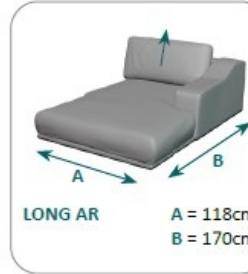

1 OA A = 65cm
1,5 OA A = 75cm

1 AL A = 65cm
1,5 AL A = 75cm

+ Područ AT

1 AR A = 65cm
1,5 AR A = 75cm

+ Područ AT

Roh A = 108cm
B = 108cm

HOCKERBANK MINI
A = 60cm
B = 85cm

2 OA A = 130cm
2,5 OA A = 150cm
3 OA A = 170cm

2 AL A = 130cm
2,5 AL A = 150cm
3 AL A = 170cm

+ Područ AT

2 AR A = 130cm
2,5 AR A = 150cm
3 AR A = 170cm

+ Područ AT

2 ALR A = 130cm
2,5 ALR A = 150cm
3 ALR A = 170cm

+ Područ AT

1 ABH L A = 120cm
1,5 ABH L A = 130cm

1 ABH R A = 120cm
1,5 ABH R A = 130cm

LONG AL A = 118cm
B = 170cm

LONG AR A = 118cm
B = 170cm

LONG XL AL A = 118cm
B = 200cm

LONG XL AR A = 118cm
B = 200cm

UBEL A = 109cm
B = 238cm

UBER A = 109cm
B = 238cm

Typy nôh: