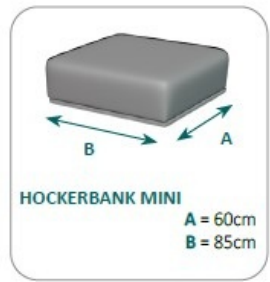

1 OA A = 65cm
1,5 OA A = 75cm

1 AL A = 65cm
1,5 AL A = 75cm

+ Područ AT

1 AR A = 65cm
1,5 AR A = 75cm

+ Područ AT

Roh A = 108cm
B = 108cm

HOCKERBANK MINI
A = 60cm
B = 85cm

2 OA A = 130cm
2,5 OA A = 150cm
3 OA A = 170cm

2 AL A = 130cm
2,5 AL A = 150cm
3 AL A = 170cm

+ Područ AT

2 AR A = 130cm
2,5 AR A = 150cm
3 AR A = 170cm

+ Područ AT

2 ALR A = 130cm
2,5 ALR A = 150cm
3 ALR A = 170cm

+ Područ AT

1 ABH L A = 120cm
1,5 ABH L A = 130cm

1 ABH R A = 120cm
1,5 ABH R A = 130cm

LONG AL A = 118cm
B = 170cm

LONG AR A = 118cm
B = 170cm

LONG XL AL A = 118cm
B = 200cm

LONG XL AR A = 118cm
B = 200cm

UBEL A = 109cm
B = 238cm

UBER A = 109cm
B = 238cm

Typy nôh: