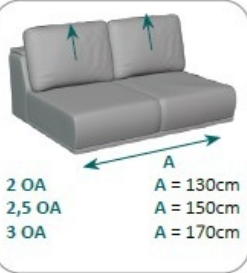

1 OA A = 65cm
1,5 OA A = 75cm

1 AL A = 65cm
1,5 AL A = 75cm

+ Područ AT

1 AR A = 65cm
1,5 AR A = 75cm

+ Područ AT

Roh A = 108cm
B = 108cm

HOCKERBANK MINI
A = 60cm
B = 85cm

2 OA A = 130cm
2,5 OA A = 150cm
3 OA A = 170cm

2 AL A = 130cm
2,5 AL A = 150cm
3 AL A = 170cm

+ Područ AT

2 AR A = 130cm
2,5 AR A = 150cm
3 AR A = 170cm

+ Područ AT

2 ALR A = 130cm
2,5 ALR A = 150cm
3 ALR A = 170cm

+ Područ AT

1 ABH L A = 120cm
1,5 ABH L A = 130cm

1 ABH R A = 120cm
1,5 ABH R A = 130cm

LONG AL A = 118cm
B = 170cm

LONG AR A = 118cm
B = 170cm

LONG XL AL A = 118cm
B = 200cm

LONG XL AR A = 118cm
B = 200cm

UBEL A = 109cm
B = 238cm

UBER A = 109cm
B = 238cm

Typy nôh: