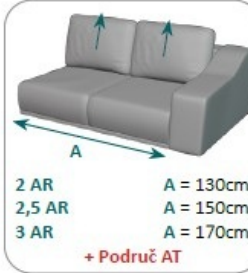

1 OA A = 65cm
1,5 OA A = 75cm

1 AL A = 65cm
1,5 AL A = 75cm

+ Područ AT

1 AR A = 65cm
1,5 AR A = 75cm

+ Područ AT

Roh A = 108cm
B = 108cm

HOCKERBANK MINI
A = 60cm
B = 85cm

2 OA A = 130cm
2,5 OA A = 150cm
3 OA A = 170cm

2 AL A = 130cm
2,5 AL A = 150cm
3 AL A = 170cm

+ Područ AT

2 AR A = 130cm
2,5 AR A = 150cm
3 AR A = 170cm

+ Područ AT

2 ALR A = 130cm
2,5 ALR A = 150cm
3 ALR A = 170cm

+ Područ AT

1 ABH L A = 120cm
1,5 ABH L A = 130cm

1 ABH R A = 120cm
1,5 ABH R A = 130cm

LONG AL A = 118cm
B = 170cm

LONG AR A = 118cm
B = 170cm

LONG XL AL A = 118cm
B = 200cm

LONG XL AR A = 118cm
B = 200cm

UBEL A = 109cm
B = 238cm

UBER A = 109cm
B = 238cm

Typy nôh: