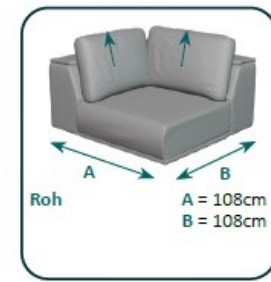

1 OA A = 65cm
1,5 OA A = 75cm

1 AL A = 65cm
1,5 AL A = 75cm

+ Područ AT

1 AR A = 65cm
1,5 AR A = 75cm

+ Područ AT

Roh A = 108cm
B = 108cm

HOCKERBANK MINI
A = 60cm
B = 85cm

2 OA A = 130cm
2,5 OA A = 150cm
3 OA A = 170cm

2 AL A = 130cm
2,5 AL A = 150cm
3 AL A = 170cm

+ Područ AT

2 AR A = 130cm
2,5 AR A = 150cm
3 AR A = 170cm

+ Područ AT

2 ALR A = 130cm
2,5 ALR A = 150cm
3 ALR A = 170cm

+ Područ AT

1 ABH L A = 120cm
1,5 ABH L A = 130cm

1 ABH R A = 120cm
1,5 ABH R A = 130cm

LONG AL A = 118cm
B = 170cm

LONG AR A = 118cm
B = 170cm

LONG XL AL A = 118cm
B = 200cm

LONG XL AR A = 118cm
B = 200cm

UBEL A = 109cm
B = 238cm

UBER A = 109cm
B = 238cm

Typy nôh: