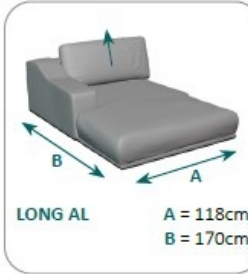

1 OA A = 65cm
1,5 OA A = 75cm

1 AL A = 65cm
1,5 AL A = 75cm

+ Područ AT

1 AR A = 65cm
1,5 AR A = 75cm

+ Područ AT

Roh A = 108cm
B = 108cm

HOCKERBANK MINI
A = 60cm
B = 85cm

2 OA A = 130cm
2,5 OA A = 150cm
3 OA A = 170cm

2 AL A = 130cm
2,5 AL A = 150cm
3 AL A = 170cm

+ Područ AT

2 AR A = 130cm
2,5 AR A = 150cm
3 AR A = 170cm

+ Područ AT

2 ALR A = 130cm
2,5 ALR A = 150cm
3 ALR A = 170cm

+ Područ AT

1 ABH L A = 120cm
1,5 ABH L A = 130cm

1 ABH R A = 120cm
1,5 ABH R A = 130cm

LONG AL A = 118cm
B = 170cm

LONG AR A = 118cm
B = 170cm

LONG XL AL A = 118cm
B = 200cm

LONG XL AR A = 118cm
B = 200cm

UBEL A = 109cm
B = 238cm

UBER A = 109cm
B = 238cm

Typy nôh: