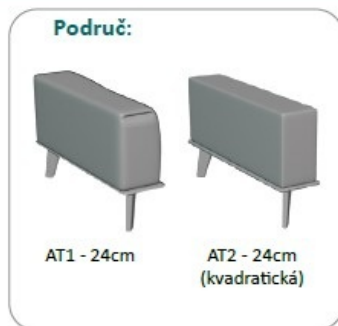

V ponuke drevený rám:

Šteповanie:
niť: vždy vo farbe látky
S: Štandard