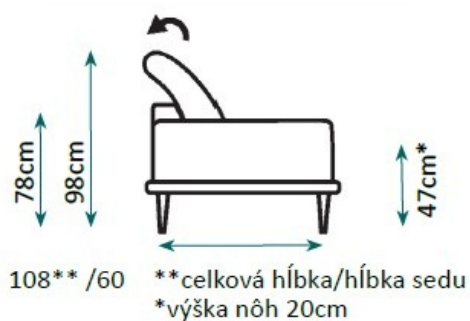

V ponuke drevený rám:

Šteповanie:
niť: vždy vo farbe látky
S: Štandard