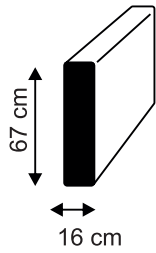

- Celková šírka kresla s mechanizmom 140 cm je 179 cm.
- Celková šírka kresla s mechanizmom 160 cm je 199 cm.
- Celková dĺžka kresla po rozložení je 212 cm.

Technické informácie:

- Dynamická záťaž 1000 N - 10 000 cyklov: simulácia zaťaženia pri sadaní na mechanizmus v rozloženom stave.
- Statické testovanie 1400 N - simulácia zaťaženia pri ležaní napr. cez noc a pod.
- Testovanie otvárania/zatvárania - 2000 cyklov.

Ďalšie vlastnosti:

- Počas celého dňa poskytuje kreslo pohodlné sedenie, večer komfortné spanie - 2v1
- Celý rozkladací mechanizmus s penovým matracom výšky 14 cm v cene.
- Kreslo pri rozklade automaticky skryje sedáky a opierky pod ložnú plochu.
- Boky majú hrúbku 8 cm.

Kreslo si môžete objednať v šírkach 140 a 160 cm (rozmer sa vzťahuje na šírku ložnej plochy po rozklade 143x196/163x196 cm). Š x v x hl: 179/199 x 85 x 104 cm

BOKY GRAND :

BOK č.1

BOK č.2

BOK č.3

GRAND 160 :

boky č.1 / č.2 / č.3

199 / 215 / 225 cm

GRAND 140 :

boky č.1 / č.2 / č.3

179 / 195 / 205 cm