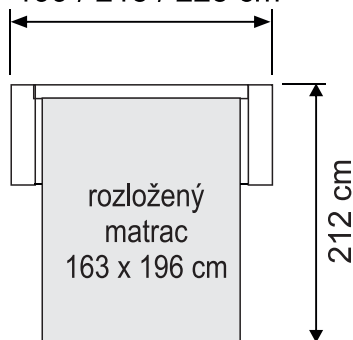

- Celková šírka kresla s mechanizmom 140 cm je 179 cm.
- Celková šírka kresla s mechanizmom 160 cm je 199 cm.
- Celková dĺžka kresla po rozložení je 212 cm.

Technické informácie:

- Dynamická záťaž 1000 N - 10 000 cyklov: simulácia zaťaženia pri sadaní na mechanizmus v rozloženom stave.
- Statické testovanie 1400 N - simulácia zaťaženia pri ležaní napr. cez noc a pod.
- Testovanie otvárania/zatvárania - 2000 cyklov.

Ďalšie vlastnosti:

- Počas celého dňa poskytuje kreslo pohodlné sedenie, večer komfortné spanie - 2v1
- Celý rozkladací mechanizmus s penovým matracom výšky 14 cm v cene.
- Kreslo pri rozklade automaticky skryje sedáky a opierky pod ložnú plochu.
- Boky majú hrúbku 8 cm.

Kreslo si môžete objednať v šírkach 140 a 160 cm (rozmer sa vzťahuje na šírku ložnej plochy po rozklade 143x196/163x196 cm). Š x v x hl: 179/199 x 85 x 104 cm

BOKY GRAND :

BOK č.1

BOK č.2

BOK č.3

GRAND 160 :

boky č.1 / č.2 / č.3

199 / 215 / 225 cm

GRAND 140 :

boky č.1 / č.2 / č.3

179 / 195 / 205 cm