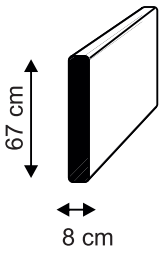

- Celková šírka kresla s mechanizmom 140 cm je 179 cm.
- Celková šírka kresla s mechanizmom 160 cm je 199 cm.
- Celková dĺžka kresla po rozložení je 212 cm.

Technické informácie:

- Dynamická záťaž 1000 N - 10 000 cyklov: simulácia zaťaženia pri sadaní na mechanizmus v rozloženom stave.
- Statické testovanie 1400 N - simulácia zaťaženia pri ležaní napr. cez noc a pod.
- Testovanie otvárania/zatvárania - 2000 cyklov.

Ďalšie vlastnosti:

- Počas celého dňa poskytuje kreslo pohodlné sedenie, večer komfortné spanie - 2v1
- Celý rozkladací mechanizmus s penovým matracom výšky 14 cm v cene.
- Kreslo pri rozklade automaticky skryje sedáky a opierky pod ložnú plochu.
- Boky majú hrúbku 8 cm.

Kreslo si môžete objednať v šírkach 140 a 160 cm (rozmer sa vzťahuje na šírku ložnej plochy po rozklade 143x196/163x196 cm). Š x v x hl: 179/199 x 85 x 104 cm

BOKY GRAND :

BOK č.1

BOK č.2

BOK č.3

GRAND 160 :

boky č.1 / č.2 / č.3

199 / 215 / 225 cm

GRAND 140 :

boky č.1 / č.2 / č.3

179 / 195 / 205 cm