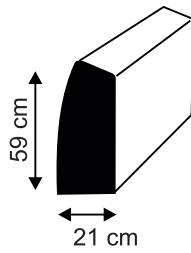

- Celková šírka kresla s mechanizmom 140 cm je 179 cm.
- Celková šírka kresla s mechanizmom 160 cm je 199 cm.
- Celková dĺžka kresla po rozložení je 212 cm.

Technické informácie:

- Dynamická záťaž 1000 N - 10 000 cyklov: simulácia zaťaženia pri sadaní na mechanizmus v rozloženom stave.
- Statické testovanie 1400 N - simulácia zaťaženia pri ležaní napr. cez noc a pod.
- Testovanie otvárania/zatvárania - 2000 cyklov.

Ďalšie vlastnosti:

- Počas celého dňa poskytuje kreslo pohodlné sedenie, večer komfortné spanie - 2v1
- Celý rozkladací mechanizmus s penovým matracom výšky 14 cm v cene.
- Kreslo pri rozklade automaticky skryje sedáky a opierky pod ložnú plochu.
- Boky majú hrúbku 8 cm.

Kreslo si môžete objednať v šírkach 140 a 160 cm (rozmer sa vzťahuje na šírku ložnej plochy po rozklade 143x196/163x196 cm). Š x v x hl: 179/199 x 85 x 104 cm

BOKY GRAND :

BOK č.1

BOK č.2

BOK č.3

GRAND 160 :

boky č.1 / č.2 / č.3

199 / 215 / 225 cm

GRAND 140 :

boky č.1 / č.2 / č.3

179 / 195 / 205 cm