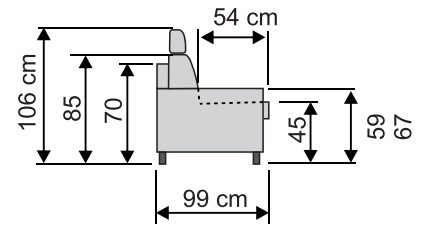

- Celková šírka kresla s mechanizmom 140 cm je 179 cm.
- Celková šírka kresla s mechanizmom 160 cm je 199 cm.
- Celková dĺžka kresla po rozložení je 212 cm.

Technické informácie:

- Dynamická záťaž 1000 N - 10 000 cyklov: simulácia zaťaženia pri sadaní na mechanizmus v rozloženom stave.
- Statické testovanie 1400 N - simulácia zaťaženia pri ležaní napr. cez noc a pod.
- Testovanie otvárania/zatvárania - 2000 cyklov.

Ďalšie vlastnosti:

- Počas celého dňa poskytuje kreslo pohodlné sedenie, večer komfortné spanie - 2v1
- Celý rozkladací mechanizmus s penovým matracom výšky 14 cm v cene.
- Kreslo pri rozklade automaticky skryje sedáky a opierky pod ložnú plochu.
- Boky majú hrúbku 8 cm.

Kreslo si môžete objednať v šírkach 140 a 160 cm (rozmer sa vzťahuje na šírku ložnej plochy po rozklade 143x196/163x196 cm). Š x v x hl: 179/199 x 85 x 104 cm

BOKY GRAND :

BOK č.1

BOK č.2

BOK č.3

GRAND 160 :

boky č.1 / č.2 / č.3

199 / 215 / 225 cm

GRAND 140 :

boky č.1 / č.2 / č.3

179 / 195 / 205 cm