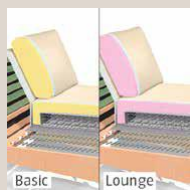

Dva komforty sedu

Basic alebo

lounge (za príplatok položka č.= LK...). Komfort sedu lounge tvorí elastická pamäťová pena, ktorá sa individuálne prispôsobí každej pozícii sedu a tvaru tela a vždy sa vráti do pôvodného tvaru.