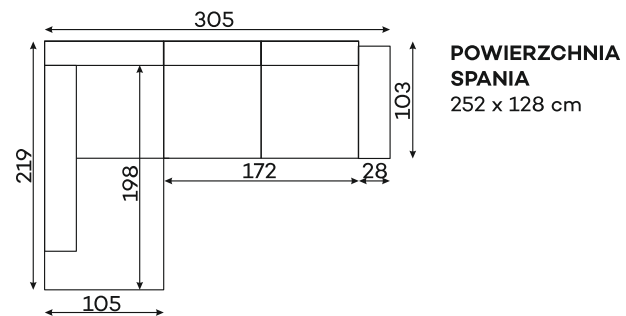

Narożniki

Dostępne w wersji lewej lub prawej. Poniższe sety w układzie lewym.

CREO SET 2

Sofy

SOFA 3-OSOBOWA

Tolerancja wymiarów mebli tapicerowanych +/- 4 cm.

Pozostałe wymiary techniczne

Dostępne kolory nóg