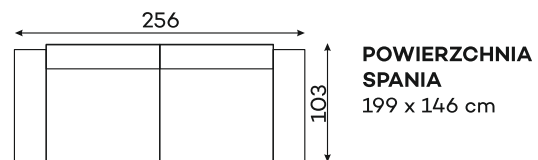

Narożniki

Dostępne w wersji lewej lub prawej. Poniższe sety w układzie lewym.

CREO SET 2

Sofy

SOFA 3-OSOBOWA

Tolerancja wymiarów mebli tapicerowanych +/- 4 cm.

Pozostałe wymiary techniczne

Dostępne kolory nóg