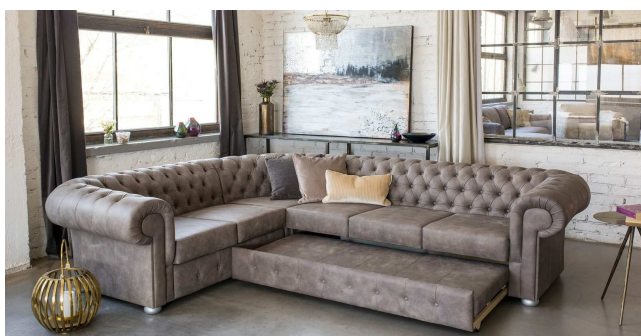

CHESTERFIELD

Maloobchodný cenník
Platný od 1.9.2021

CONSEPTO
enjoy the comfort

FUNKCIE:

Priečna posteľ
celočalúnená-originálny poťah

Úložný priestor

Nohy-drevené
farby- čierna
wenge
oriešková
jantárová žltá
mahagón
natur
čerešňa

CHESTERFIELD

CONSEPTO
enjoy the comfort

Maloobchodný cenník

Platný od 1.9.2021

							
1-sed		Fotel šírka sedu ca.60cm	1-sed "XS" 1- podrúčka šírka sedu:ca.60cm	1-sed "M" 1- podrúčka šírka sedu: ca.68cm	1-sed "S" bez podrúčky šírka sedu: ca.65cm	1-sed "M" bez podrúčky šírka sedu: ca.70cm	
Rozmery (šírka x výška. x hĺbka) výška sedu 45cm		116 x 75 x 95	88 x 75 x 95	96 x 75 x 95	65 x 75 x 95	70 x 75 x 95	
Typ		10XS	ľavý: 11XS pravý: 12XS	ľavý: 11M pravý: 12M	13S	13M	
CENY	Látka	Kat.1 - Magic Velvet	688	515	533	328	345
		Kat.3- Mystic	788	593	620	380	408
	Koža	Kat.4- Frederica schlamm 3025	848	640	670	410	443
		Dubay Punch- stone, reinweiss, altweiss, seidengrau, schnee, creme, capuccino, fango, elephant, anthrazit, mocca, schwarz	1 265	950	1 003	600	650

CHESTERFIELD

CONSEPTO
enjoy the comfort

Maloobchodný cenník

Platný od 1.9.2021

					
3-sed		3-sed "L" 2- podrúčky šírka sedu: ca.65	3-sed "L" 1- podrúčka šírka sedu: ca.65	3-sed "L" bez podrúčky šírka sedu: ca.66	
Rozmery (šírka x výška. x hĺbka) výška sedu 45cm		252 x 75 x 95	223x 76 x 95	200 x 75 x 95	
Typ		30L	ľavý: 31L pravý: 32L	33L	
CENY	Látka	Kat.1 - Magic Velvet	1 340	1 153	965
		Kat.3- Mystic	1 558	1 345	1 133
	Koža	Kat.4- Frederica schlamm 3025	1 688	1 460	1 230
		Dubay	2 428	2 075	1 725
		Punch- stone,reinweiss,altweiss,seidengrau, schnee,creme,capuccino,fango, elephant,anthrazit,mocca,schwarz			