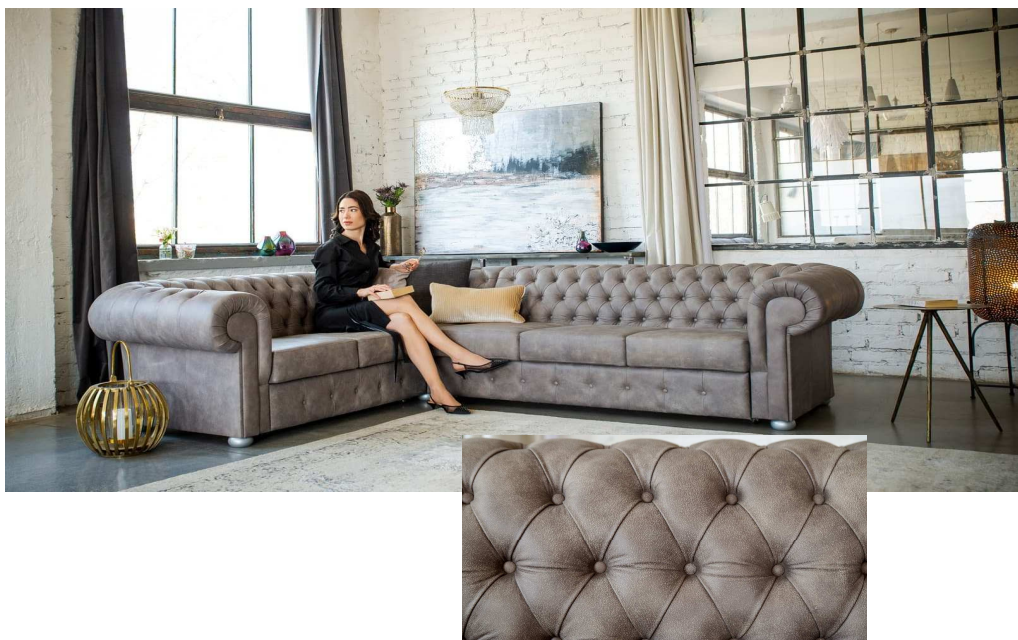

CHESTERFIELD

Maloobchodný cenník
Platný od 1.9.2021

CONSEPTO
enjoy the comfort

FUNKCIE:

Priečna posteľ
celočalúnená-originálny poťah

Úložný priestor

Nohy-drevené
farby- čierna
wenge
oriešková
jantárová žltá
mahagón
natur
čerešňa

CHESTERFIELD

CONSEPTO
enjoy the comfort

Maloobchodný cenník

Platný od 1.9.2021

							
1-sed		Fotel šírka sedu ca.60cm	1-sed "XS" 1- podrúčka šírka sedu:ca.60cm	1-sed "M" 1- podrúčka šírka sedu: ca.68cm	1-sed "S" bez podrúčky šírka sedu: ca.65cm	1-sed "M" bez podrúčky šírka sedu: ca.70cm	
Rozmery (šírka x výška. x hĺbka) výška sedu 45cm		116 x 75 x 95	88 x 75 x 95	96 x 75 x 95	65 x 75 x 95	70 x 75 x 95	
Typ		10XS	ľavý: 11XS pravý: 12XS	ľavý: 11M pravý: 12M	13S	13M	
CENY	Látka	Kat.1 - Magic Velvet	688	515	533	328	345
		Kat.3- Mystic	788	593	620	380	408
	Koža	Kat.4- Frederica schlamm 3025	848	640	670	410	443
		Dubay Punch- stone, reinweiss, altweiss, seidengrau, schnee, creme, capuccino, fango, elephant, anthrazit, mocca, schwarz	1 265	950	1 003	600	650

CHESTERFIELD

CONSEPTO
enjoy the comfort

Maloobchodný cenník

Platný od 1.9.2021

					
3-sed		3-sed "L" 2- podrúčky šírka sedu: ca.65	3-sed "L" 1- podrúčka šírka sedu: ca.65	3-sed "L" bez podrúčky šírka sedu: ca.66	
Rozmery (šírka x výška. x hĺbka) výška sedu 45cm		252 x 75 x 95	223x 76 x 95	200 x 75 x 95	
Typ		30L	ľavý: 31L pravý: 32L	33L	
CENY	Látka	Kat.1 - Magic Velvet	1 340	1 153	965
		Kat.3- Mystic	1 558	1 345	1 133
	Koža	Kat.4- Frederica schlamm 3025	1 688	1 460	1 230
		Dubay	2 428	2 075	1 725
		Punch- stone,reinweiss,altweiss,seidengrau, schnee,creme,capuccino,fango, elephant,anthrazit,mocca,schwarz			