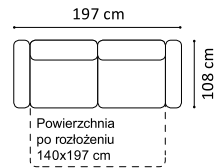

www.GalaMeble.com

kolekcja
Nola

Elementy kolekcji:

Wysokość siedziska: 48 cm (fotel: 46 cm)

Głębokość siedziska: 64 m (fotel: 56 cm)

Wysokość mebla: z opuszczonym zagłówkiem: 77 cm (fotel: 79 cm), z podniesionym zagłówkiem: 96 cm (fotel: 92 cm)

Wysokość nóg: sofa - zintegrowane ze stelażem, kolor czarny, wys. 8 cm; fotel - plastikowe, wys. 5 cm, 1D(1)SL/P - plastikowe, wys. 6 cm

Grubość materaca: 11 cm

2(140)FF

2(160)FF

2(180)FF

1D(1)SL-2(140)FFP