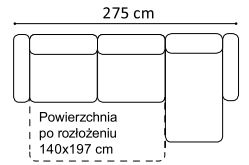

www.GalaMeble.com

kolekcja
Nola

Elementy kolekcji:

Wysokość siedziska: 48 cm (fotel: 46 cm)

Głębokość siedziska: 64 m (fotel: 56 cm)

Wysokość mebla: z opuszczonym zagłówkiem: 77 cm (fotel: 79 cm), z podniesionym zagłówkiem: 96 cm (fotel: 92 cm)

Wysokość nóg: sofa - zintegrowane ze stelażem, kolor czarny, wys. 8 cm; fotel - plastikowe, wys. 5 cm, 1D(1)SL/P - plastikowe, wys. 6 cm

Grubość materaca: 11 cm

2(140)FF

2(160)FF

2(180)FF

1D(1)SL-2(140)FFP

2(140)FFL-1D(1)SP

1

1D(1)SL-2(160)FFP

2(160)FFL-1D(1)SP

1D(1)SL-2(180)FFP

2(180)FFL-1D(1)SP

KE(60)SL-EN(2)-2(160)FFP

2(160)FFL-EN(2)-KE(60)SP