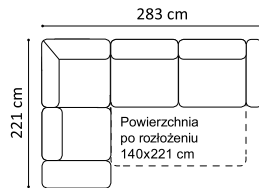

www.GalaMeble.com

kolekcja
Nola

Elementy kolekcji:

Wysokość siedziska: 48 cm (fotel: 46 cm)

Głębokość siedziska: 64 m (fotel: 56 cm)

Wysokość mebla: z opuszczonym zagłówkiem: 77 cm (fotel: 79 cm), z podniesionym zagłówkiem: 96 cm (fotel: 92 cm)

Wysokość nóg: sofa - zintegrowane ze stelażem, kolor czarny, wys. 8 cm; fotel - plastikowe, wys. 5 cm, 1D(1)SL/P - plastikowe, wys. 6 cm

Grubość materaca: 11 cm

2(140)FF

2(160)FF

2(180)FF

1D(1)SL-2(140)FFP

2(140)FFL-1D(1)SP

1

1D(1)SL-2(160)FFP

2(160)FFL-1D(1)SP

1D(1)SL-2(180)FFP

2(180)FFL-1D(1)SP

KE(60)SL-EN(2)-2(160)FFP

2(160)FFL-EN(2)-KE(60)SP