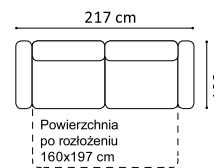

www.GalaMeble.com

kolekcja
Nola

Elementy kolekcji:

Wysokość siedziska: 48 cm (fotel: 46 cm)

Głębokość siedziska: 64 m (fotel: 56 cm)

Wysokość mebla: z opuszczonym zagłówkiem: 77 cm (fotel: 79 cm), z podniesionym zagłówkiem: 96 cm (fotel: 92 cm)

Wysokość nóg: sofa - zintegrowane ze stelażem, kolor czarny, wys. 8 cm; fotel - plastikowe, wys. 5 cm, 1D(1)SL/P - plastikowe, wys. 6 cm

Grubość materaca: 11 cm

2(140)FF

2(160)FF

2(180)FF

1D(1)SL-2(140)FFP