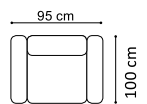

1

1D(1)SL-2(160)FFP