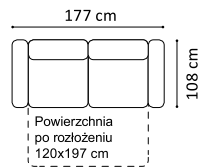

www.GalaMeble.com

kolekcja
Nola

Elementy kolekcji:

Wysokość siedziska: 48 cm (fotel: 46 cm)

Głębokość siedziska: 64 m (fotel: 56 cm)

Wysokość mebla: z opuszczonym zagłówkiem: 77 cm (fotel: 79 cm), z podniesionym zagłówkiem: 96 cm (fotel: 92 cm)

Wysokość nóg: sofa - zintegrowane ze stelażem, kolor czarny, wys. 8 cm; fotel - plastikowe, wys. 5 cm, 1D(1)SL/P - plastikowe, wys. 6 cm

Grubość materaca: 11 cm

2(140)FF

2(160)FF

2(180)FF

1D(1)SL-2(140)FFP