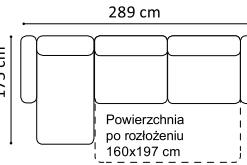

www.GalaMeble.com

kolekcja
Nola

Elementy kolekcji:

Wysokość siedziska: 48 cm (fotel: 46 cm)

Głębokość siedziska: 64 m (fotel: 56 cm)

Wysokość mebla: z opuszczonym zagłówkiem: 77 cm (fotel: 79 cm), z podniesionym zagłówkiem: 96 cm (fotel: 92 cm)

Wysokość nóg: sofa - zintegrowane ze stelażem, kolor czarny, wys. 8 cm; fotel - plastikowe, wys. 5 cm, 1D(1)SL/P - plastikowe, wys. 6 cm

Grubość materaca: 11 cm

2(140)FF

2(160)FF

2(180)FF

1D(1)SL-2(140)FFP

2(140)FFL-1D(1)SP

1

1D(1)SL-2(160)FFP

2(160)FFL-1D(1)SP

1D(1)SL-2(180)FFP

2(180)FFL-1D(1)SP

KE(60)SL-EN(2)-2(160)FFP

2(160)FFL-EN(2)-KE(60)SP