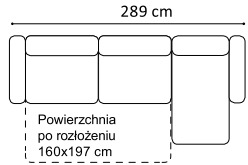

www.GalaMeble.com

kolekcja
Nola

Elementy kolekcji:

Wysokość siedziska: 48 cm (fotel: 46 cm)

Głębokość siedziska: 64 m (fotel: 56 cm)

Wysokość mebla: z opuszczonym zagłówkiem: 77 cm (fotel: 79 cm), z podniesionym zagłówkiem: 96 cm (fotel: 92 cm)

Wysokość nóg: sofa - zintegrowane ze stelażem, kolor czarny, wys. 8 cm; fotel - plastikowe, wys. 5 cm, 1D(1)SL/P - plastikowe, wys. 6 cm

Grubość materaca: 11 cm

2(140)FF

2(160)FF

2(180)FF

1D(1)SL-2(140)FFP

2(140)FFL-1D(1)SP

1

1D(1)SL-2(160)FFP

2(160)FFL-1D(1)SP

1D(1)SL-2(180)FFP

2(180)FFL-1D(1)SP

KE(60)SL-EN(2)-2(160)FFP

2(160)FFL-EN(2)-KE(60)SP