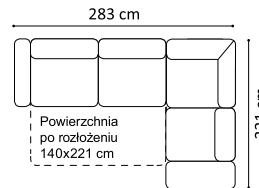

www.GalaMeble.com

kolekcja
Nola

Elementy kolekcji:

Wysokość siedziska: 48 cm (fotel: 46 cm)

Głębokość siedziska: 64 m (fotel: 56 cm)

Wysokość mebla: z opuszczonym zagłówkiem: 77 cm (fotel: 79 cm), z podniesionym zagłówkiem: 96 cm (fotel: 92 cm)

Wysokość nóg: sofa - zintegrowane ze stelażem, kolor czarny, wys. 8 cm; fotel - plastikowe, wys. 5 cm, 1D(1)SL/P - plastikowe, wys. 6 cm

Grubość materaca: 11 cm

2(140)FF

2(160)FF

2(180)FF

1D(1)SL-2(140)FFP

2(140)FFL-1D(1)SP

1

1D(1)SL-2(160)FFP

2(160)FFL-1D(1)SP

1D(1)SL-2(180)FFP

2(180)FFL-1D(1)SP

KE(60)SL-EN(2)-2(160)FFP

2(160)FFL-EN(2)-KE(60)SP