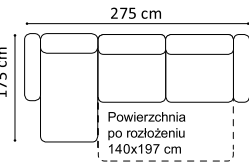

1

1D(1)SL-2(160)FFP

2(160)FFL-1D(1)SP