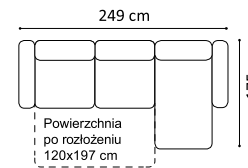

2(140)FFL-1D(1)SP