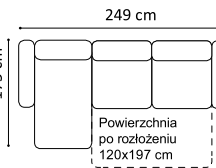

www.GalaMeble.com

kolekcja
Nola

Elementy kolekcji:

Wysokość siedziska: 48 cm (fotel: 46 cm)

Głębokość siedziska: 64 m (fotel: 56 cm)

Wysokość mebla: z opuszczonym zagłówkiem: 77 cm (fotel: 79 cm), z podniesionym zagłówkiem: 96 cm (fotel: 92 cm)

Wysokość nóg: sofa - zintegrowane ze stelażem, kolor czarny, wys. 8 cm; fotel - plastikowe, wys. 5 cm, 1D(1)SL/P - plastikowe, wys. 6 cm

Grubość materaca: 11 cm

2(140)FF

2(160)FF

2(180)FF

1D(1)SL-2(140)FFP