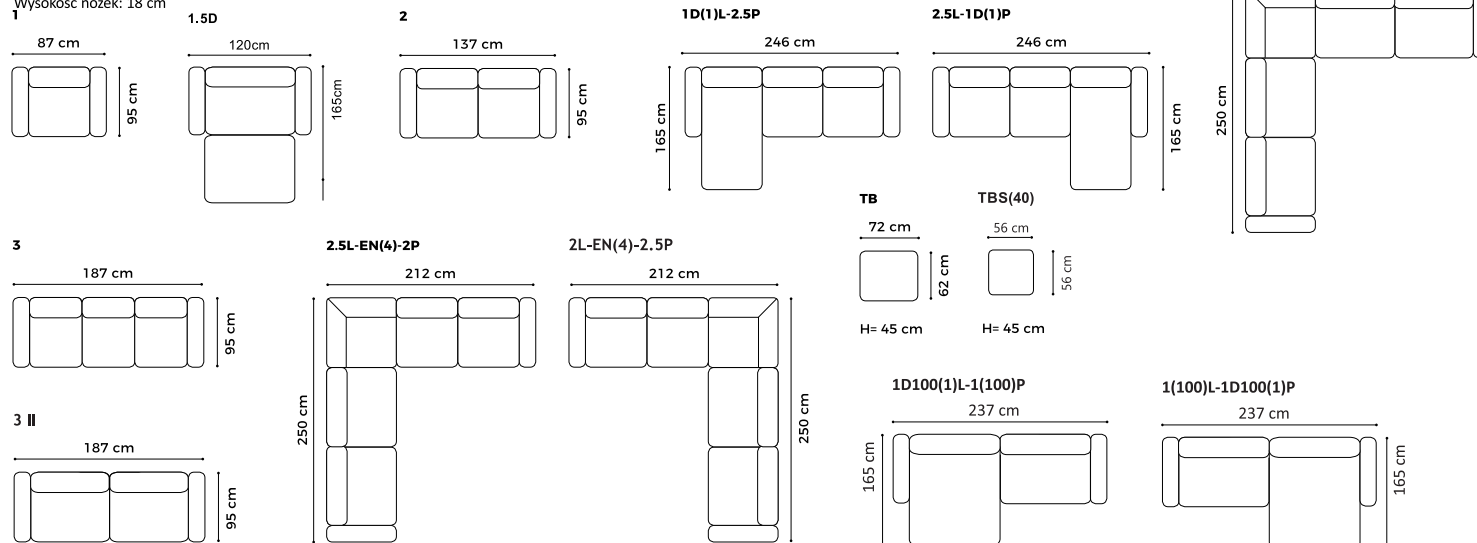

www.GalaMeble.com

kolekcja
Voss

Elementy kolekcji:

Wysokość siedziska: 47 cm
Głębokość siedziska: 53 cm
Wysokość mebla: 101 cm
Wysokość nóg: 18 cm

Obicie	
Skóra	X
Tkanina jednokolorowa	X
Możliwość zestawienia dwóch kolorów	
Możliwość wyboru koloru nici	X