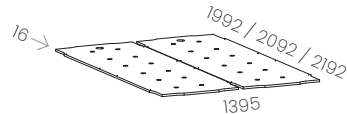

BLED140/200

BLED140/210
BLED140/220