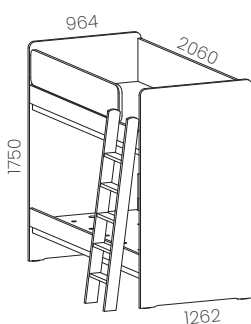

zaščitno dno pri dvizni postelji
zaščitno dno na krevetu za podizanje
protective bottom for lifting bed

BLED90/210
BLED90/220

BLED120/210
BLED120/220

BLED140/210
BLED140/220

ni možna uporaba pri postelji širine 140 cm
/ ne može se koristiti uz krevet širine 140 cm
/ it can't be used with bed of width 140cm

varovalo ležišča / sigurnosna ograda
kreveta / bunk bed safety guard

na sliki je D izvedba / na slici je D izvedba
/the picture shows R version

na sliki je D izvedba / na slici je D izvedba
/the picture shows R version

MLK

PISALNE MIZE / PISAČI STOLOVI / WRITING DESKS

na sliki je L izvedba
na slici je L izvedba
the picture shows L version

na sliki je L izvedba
na slici je L izvedba
the picture shows L version

na sliki je L izvedba
na slici je L izvedba
the picture shows L version

na sliki je D izvedba
na slici je D izvedba
the picture shows R version

na sliki je D izvedba
na slici je D izvedba
the picture shows R version

na sliki je D izvedba
na slici je D izvedba
the picture shows R version

na sliki je D izvedba
na slici je D izvedba
the picture shows R version

SESTAVNI DELI PISALNIH MIZ PO MERI / KOMPONENTE PISAČIH STOLOVA PO MJERI / COMPONENTS FOR CUSTOM MADE WRITING DESK