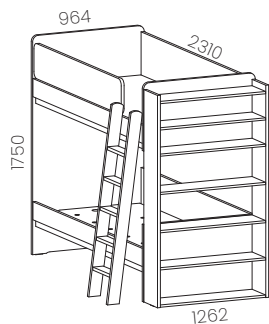

MLRKD, MLRKL

na sliki je D izvedba / na slici je D izvedba
/the picture shows R version