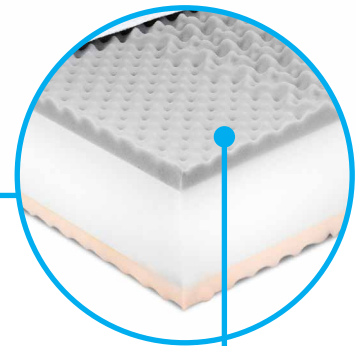

BIANCA LUX

Ak sa vám páči náš matrac BIANCA, ale chceli by ste ho mať vyšší, máme pre vás riešenie. Je to matrac BIANCA LUX s výškou 23 cm.

Aby sme dosiahli dostatočné odvetrávanie a umocnili pocit komfortného spánku, použili sme na matrac flexibilnú penu KOMFORTAN. Obojstranné vlnkované profilovanie môže pomôcť lepšie prekrviť kožu počas spánku. Ochranný poťah je možné prať na 60 °C.

REZ MATRACOM

obojsstranné
profilovanie

poťah LUREX