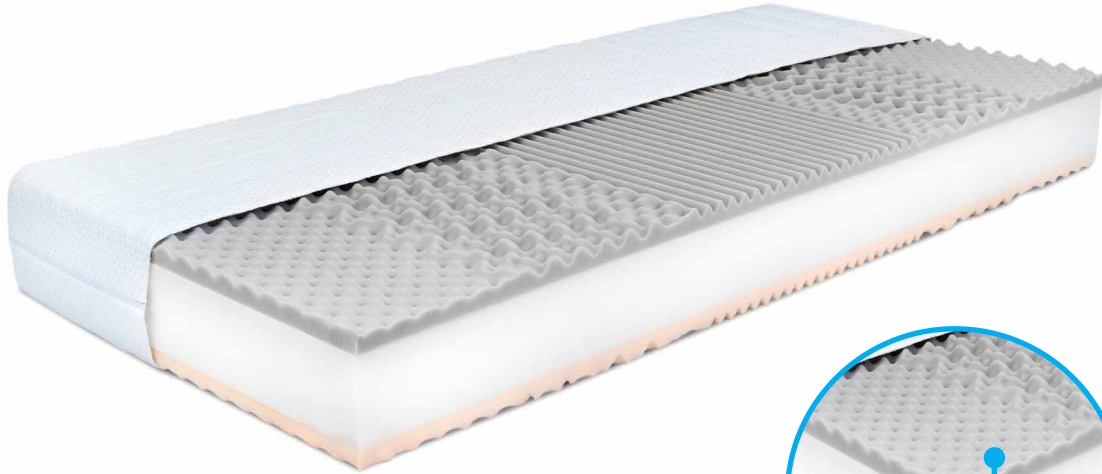

BIANCA LUX

Ak sa vám páči náš matrac BIANCA, ale chceli by ste ho mať vyšší, máme pre vás riešenie. Je to matrac BIANCA LUX s výškou 23 cm.

Aby sme dosiahli dostatočné odvetrávanie a umocnili pocit komfortného spánku, použili sme na matrac flexibilnú penu KOMFORTAN. Obojstranné vlnkované profilovanie môže pomôcť lepšie prekrviť kožu počas spánku. Ochranný poťah je možné prať na 60 °C.

REZ MATRACOM

obojsstranné
profilovanie

poťah LUREX