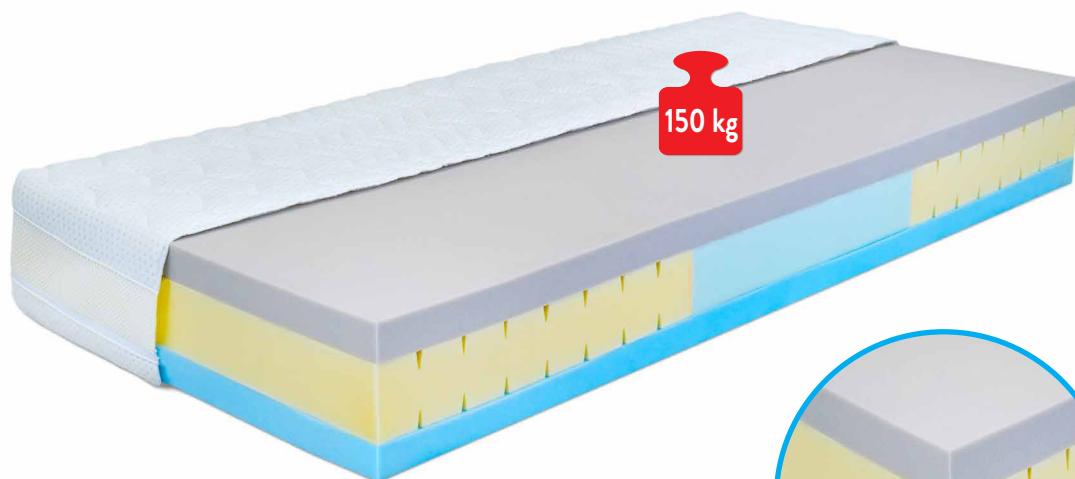

LANA

moravia
comfort®
matrace

Húževnatosť dokonale vystihuje náš matrac LANA.

Konštrukcia a použité materiály umocňujú jeho prispôsobivosť v každej situácii. Ramenné a kolenné tvarovanie uvoľňuje svalové napätie spôsobené stresom. Dve rozličné funkčné strany ponúknu každému páru možnosť individuálneho výberu tuhosti.

REZ MATRACOM

ramenné
a kolenné
tvarovanie

poťah LUREX

cena od: **330 €**