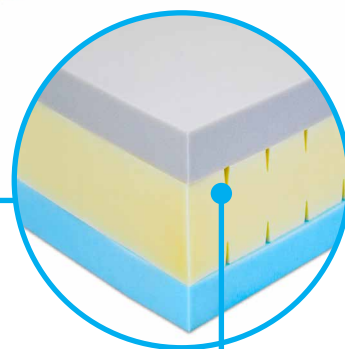

LANA

moravia
comfort®
matrace

Húževnatosť dokonale vystihuje náš matrac LANA.

Konštrukcia a použité materiály umocňujú jeho prispôsobivosť v každej situácii. Ramenné a kolenné tvarovanie uvoľňuje svalové napätie spôsobené stresom. Dve rozličné funkčné strany ponúknu každému páru možnosť individuálneho výberu tuhosti.

REZ MATRACOM

ramenné
a kolenné
tvarovanie

poťah LUREX

cena od: **330 €**