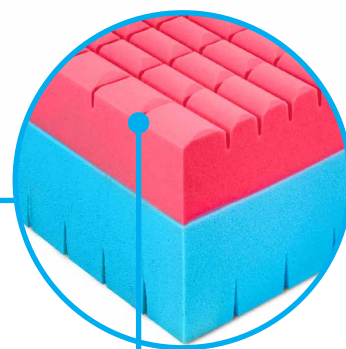

MADA

moravia
comfort®
matrace

Partnerský matrac s dvomi funkčnými stranami poskytujúci komfort rôznej tuhosti do maximálnej výšky 26 cm.

Matrac MADA ponúka možnosť voľby medzi tuhšou (antibakteriálna pena) a tvrdšou (modrá pena) stranou. Rozdielne antidekubitné tvarovanie rozdeľuje matrac na sedem anatomických zón, ktoré sa maximálne prispôbujú každej časti tela. Vysokú vzdušnosť zaisťuje otvorená bunková štruktúra kvalitnej studenej peny (HR pena), ktorá je elastická a trvácna. Matrac MADA vnesie do vašej spálne harmóniu a rovnováhu.

REZ MATRACOM

7 zónové
antidekubitné
tvarovanie

poťah LUREX

cena od:

340 €