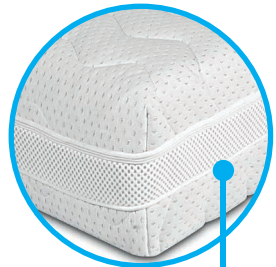

SANTI

Matrac SANTI poskytne vášmu telu počas spánku zdravú polohu, a to vďaka pene VISCOR použitej v hornej časti.

Jeho sedemzónové anatomické profilovanie môže pomôcť lepšie prekrviť vašu pokožku a dosiahnuť uvoľnenie chrbtice po celú noc. Matrac SANTI v sebe ukrýva vysokú priedušnosť a elasticitu vďaka vyvážennej kombinácii studenej peny a peny KOMFORTAN. SANTI znamená pohodlie.

REZ MATRACOM

VISCOR pena
 (lenivá
 pena v hornej
 vrstve)

poťah LUREX

cena od:

234 €