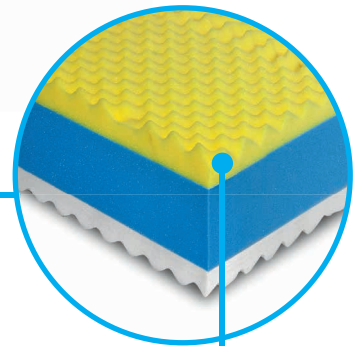

SANTI

Matrac SANTI poskytne vášmu telu počas spánku zdravú polohu, a to vďaka pene VISCOR použitej v hornej časti.

Jeho sedemzónové anatomické profilovanie môže pomôcť lepšie prekrviť vašu pokožku a dosiahnuť uvoľnenie chrbtice po celú noc. Matrac SANTI v sebe ukrýva vysokú priedušnosť a elasticitu vďaka vyvážennej kombinácii studenej peny a peny KOMFORTAN. SANTI znamená pohodlie.

REZ MATRACOM

VISCOR pena
 (lenivá
 pena v hornej
 vrstve)

poťah LUREX

cena od:

234 €