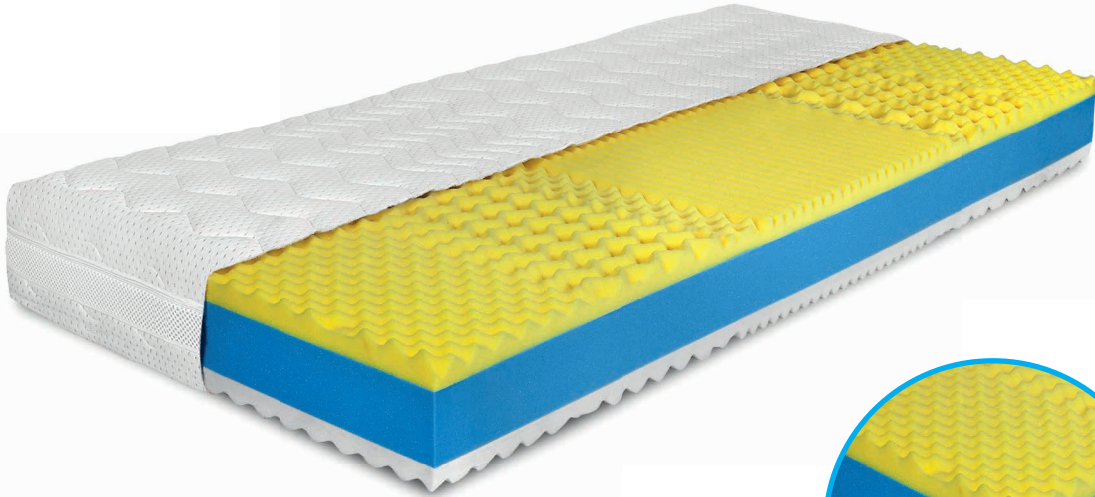

SANTI

Matrac SANTI poskytne vášmu telu počas spánku zdravú polohu, a to vďaka pene VISCOR použitej v hornej časti.

Jeho sedemzónové anatomické profilovanie môže pomôcť lepšie prekrviť vašu pokožku a dosiahnuť uvoľnenie chrbtice po celú noc. Matrac SANTI v sebe ukrýva vysokú priedušnosť a elasticitu vďaka vyvážennej kombinácii studenej peny a peny KOMFORTAN. SANTI znamená pohodlie.

REZ MATRACOM

VISCOR pena
 (lenivá
 pena v hornej
 vrstve)

poťah LUREX

cena od:

234 €