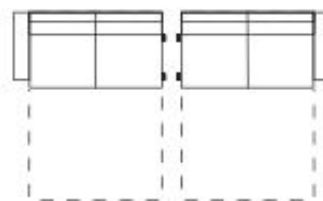

SEGM.1,5BF L/P
102/103/105

Sofa z funkcją spania.

Powierzchnia spania 135x195cm

Sofa with sleeping function.

Sleeping area 135x195cm

SOFA 2,5W
205/103/105

Fotel

Armchair

FOT.1,5 BF
125/103/105

FOT.1,5RE
125/103/105

z funkcją relaks
with relax function

SEGM. 2,5 W z funkcją spania.

Powierzchnia spania 135x195cm

SEGM. 2.5 W with sleeping function.

Sleeping area 135x195cm

SEGM 2,5W L/P
182/103/105

Element modułowy z funkcją relaks.

Wybierz stronę P lub L.

Module element with relax function.

Choose side R or L.

SEGM.1,5RE BB
79/103/105

wewnętrzny
internal

SEGM.1,5RE L/P
102/103/105

zewewnętrzny
external