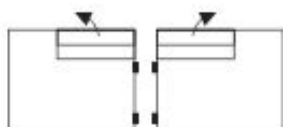

Element modułowy zew. Wybierz stronę P lub L.

External module element. Choose a side: left or right.

SEGM1,5OT L/P
102/182/105

- nie posiada pojemnika
no container

SEGM.1HT L/P
140/103/105

- z pojemnikiem
with container

SEGM.1,5BF L/P
102/103/105

Sofa z funkcją spania.

Powierzchnia spania 135x195cm

Sofa with sleeping function.

Sleeping area 135x195cm

SOFA 2,5W
205/103/105

Fotel

Armchair

FOT.1,5 BF
125/103/105

FOT.1,5RE
125/103/105

z funkcją relaks
with relax function

SEGM. 2,5 W z funkcją spania.

Powierzchnia spania 135x195cm

SEGM. 2.5 W with sleeping function.

Sleeping area 135x195cm

SEGM 2,5W L/P
182/103/105

Element modułowy z funkcją relaks.

Wybierz stronę P lub L.

Module element with relax function.

Choose side R or L.

SEGM.1,5RE BB
79/103/105

wewnętrzny
internal

SEGM.1,5RE L/P
102/103/105

zewewnętrzny
external