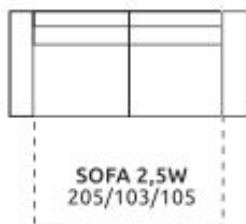

Element modułowy zew. Wybierz stronę P lub L.

External module element. Choose a side: left or right.

SEGM1,5OT L/P
102/182/105

- nie posiada pojemnika
no container

SEGM.1HT L/P
140/103/105

- z pojemnikiem
with container

SEGM.1,5BF L/P
102/103/105

Sofa z funkcją spania.

Powierzchnia spania 135x195cm

Sofa with sleeping function.

Sleeping area 135x195cm

SOFA 2,5W
205/103/105

Fotel

Armchair

FOT.1,5 BF
125/103/105

FOT.1,5RE
125/103/105

z funkcją relaks
with relax function

SEGM. 2,5 W z funkcją spania.

Powierzchnia spania 135x195cm

SEGM. 2.5 W with sleeping function.

Sleeping area 135x195cm

SEGM 2,5W L/P
182/103/105

Element modułowy z funkcją relaks.

Wybierz stronę P lub L.

Module element with relax function.

Choose side R or L.

SEGM.1,5RE BB
79/103/105

wewnętrzny
internal

SEGM.1,5RE L/P
102/103/105

zewewnętrzny
external