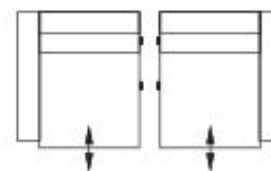

FOT.1,5 BF
125/103/105

FOT.1,5RE
125/103/105

z funkcją relaks
with relax function

SEGM. 2,5 W z funkcją spania.

Powierzchnia spania 135x195cm

SEGM. 2.5 W with sleeping function.

Sleeping area 135x195cm

SEGM 2,5W L/P
182/103/105

Element modułowy z funkcją relaks.

Wybierz stronę P lub L.

Module element with relax function.

Choose side R or L.

SEGM.1,5RE BB
79/103/105

wewnętrzny
internal

SEGM.1,5RE L/P
102/103/105

zewewnętrzny
external