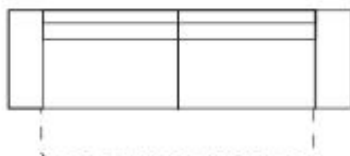

Element modułowy zew. Wybierz stronę P lub L.

External module element. Choose a side: left or right.

SEGM.1,5BF L/P
99/101/100

Sofa z funkcją spania. Powierzchnia spania 120x200cm.

Sofa with sleeping function. Sleeping area 120x200cm

SOFA 3,5 W
242/101/100

Element modułowy z funkcją spania, przeznaczony do budowy narożników, zawsze musi być połączony z SEGM. H. Pow. spania 120 x 207. Wybierz stronę P lub L.

A modular element with sleeping function, designed for corner unit must always be combined with SEGM. H.

Sleep surface 120 x 207. Choose side P or L.

SEGM.3W L/P
176/101/100

SEGM.3W BB
155/101/100

Element modułowy z funkcją relaks

Module element with relax function

SEGM.1,5RE BB
78/101-162/100

SEGM.1,5RE L/P
99/101-162/100