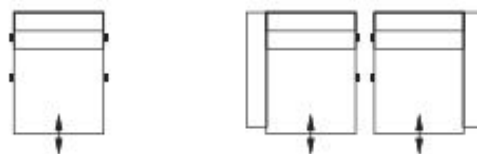

Element modułowy zew. Wybierz stronę P lub L.

External module element. Choose a side: left or right.

SEGM.1,5BF L/P
99/101/100

Sofa z funkcją spania. Powierzchnia spania 120x200cm.

Sofa with sleeping function. Sleeping area 120x200cm

SOFA 3,5 W
242/101/100

Element modułowy z funkcją spania, przeznaczony do budowy narożników, zawsze musi być połączony z SEGM. H. Pow. spania 120 x 207. Wybierz stronę P lub L.

A modular element with sleeping function, designed for corner unit must always be combined with SEGM. H.

Sleep surface 120 x 207. Choose side P or L.

SEGM.3W L/P
176/101/100

SEGM.3W BB
155/101/100

Element modułowy z funkcją relaks

Module element with relax function

SEGM.1,5RE BB
78/101-162/100

SEGM.1,5RE L/P
99/101-162/100

Element modułowy z pojemnikiem.

Wybierz stronę prawą lub lewą

Module element with container.

Choose a side: left or right.

SEGM.1HT L/P
100/102/100

SEGM.1OT L/P
169-179/100/100

Element modułowy wewnętrzny.

Module element internal