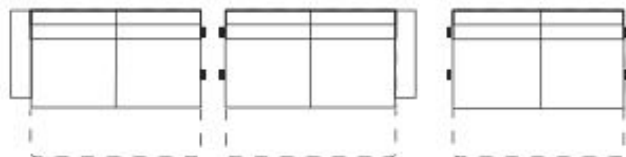

Element modułowy zew. Wybierz stronę P lub L.

External module element. Choose a side: left or right.

SEGM.1,5BF L/P
99/101/100

Sofa z funkcją spania. Powierzchnia spania 120x200cm.

Sofa with sleeping function. Sleeping area 120x200cm

SOFA 3,5 W
242/101/100

Element modułowy z funkcją spania, przeznaczony do budowy narożników, zawsze musi być połączony z SEGM. H. Pow. spania 120 x 207. Wybierz stronę P lub L.

A modular element with sleeping function, designed for corner unit must always be combined with SEGM. H.

Sleep surface 120 x 207. Choose side P or L.

SEGM.3W L/P
176/101/100

SEGM.3W BB
155/101/100

Element modułowy z funkcją relaks

Module element with relax function

SEGM.1,5RE BB
78/101-162/100

SEGM.1,5RE L/P
99/101-162/100