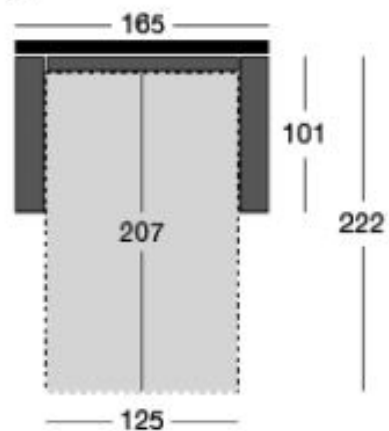

/ KAROLÍNA

2F

KAROLÍNA

Výška nôh 15 cm  
Hĺbka sedenia s vankúšom 69 cm  
Hĺbka sedenia bez vankúša 90 cm