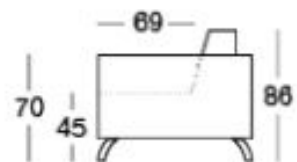

/ KAROLÍNA

2F

KAROLÍNA

Výška nôh 15 cm  
Hĺbka sedenia s vankúšom 69 cm  
Hĺbka sedenia bez vankúša 90 cm