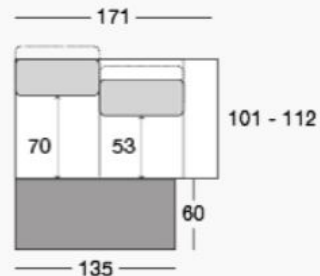

/ LARA

KR koncové
úlož. priestor

ROH

2F (1 podnúč.)

2F (1 podnúč.)

LARA (posun operadla)

Výška nôh 10 cm

Podnúčka

KR (1 podnúč.)

KR (bez podnúč.)

2F (bez podnúč.)

2P (bez podnúč.)

2P (1 podnúč.)

TAB výklopná