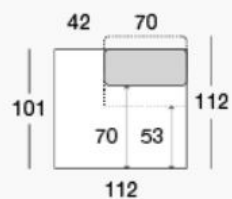

/ LARA

KR koncové
úlož. priestor

ROH

2F (1 podnúč.)

2F (1 podnúč.)

LARA (posun operadla)

Výška nôh 10 cm

Podnúčka

KR (1 podnúč.)

KR (bez podnúč.)

2F (bez podnúč.)

2P (bez podnúč.)

2P (1 podnúč.)

TAB výklopná