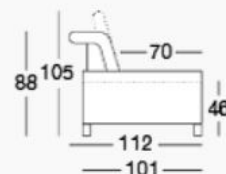

/ LARA

KR koncové
úlož. priestor

ROH

2F (1 podnúč.)

2F (1 podnúč.)

LARA (posun operadla)

Výška nôh 10 cm

Podnúčka

KR (1 podnúč.)

KR (bez podnúč.)

2F (bez podnúč.)

2P (bez podnúč.)

2P (1 podnúč.)

TAB výklopná