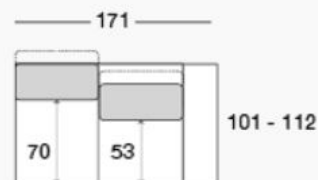

/ LARA

KR koncové
úlož. priestor

ROH

2F (1 podnúč.)

2F (1 podnúč.)

LARA (posun operadla)

Výška nôh 10 cm

Podnúčka

KR (1 podnúč.)

KR (bez podnúč.)

2F (bez podnúč.)

2P (bez podnúč.)

2P (1 podnúč.)

TAB výklopná