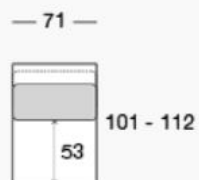

/ LARA

KR koncové
úlož. priestor

ROH

2F (1 podnúč.)

2F (1 podnúč.)

LARA (posun operadla)

Výška nôh 10 cm

Podnúčka

KR (1 podnúč.)

KR (bez podnúč.)

2F (bez podnúč.)

2P (bez podnúč.)

2P (1 podnúč.)

TAB výklopná