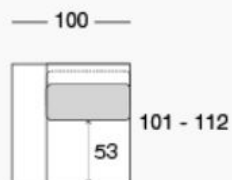

/ LARA

KR koncové
úlož. priestor

ROH

2F (1 podnúč.)

2F (1 podnúč.)

LARA (posun operadla)

Výška nôh 10 cm

Podnúčka

KR (1 podnúč.)

KR (bez podnúč.)

2F (bez podnúč.)

2P (bez podnúč.)

2P (1 podnúč.)

TAB výklopná