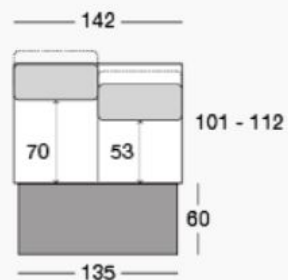

/ LARA

KR koncové
úlož. priestor

ROH

2F (1 podnúč.)

2F (1 podnúč.)

LARA (posun operadla)

Výška nôh 10 cm

Podnúčka

KR (1 podnúč.)

KR (bez podnúč.)

2F (bez podnúč.)

2P (bez podnúč.)

2P (1 podnúč.)

TAB výklopná