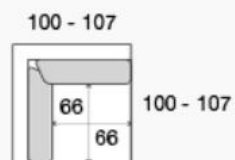

/ LARA

KR koncové
úlož. priestor

ROH

2F (1 podnúč.)

2F (1 podnúč.)

LARA (posun operadla)

Výška nôh 10 cm

Podnúčka

KR (1 podnúč.)

KR (bez podnúč.)

2F (bez podnúč.)

2P (bez podnúč.)

2P (1 podnúč.)

TAB výklopná