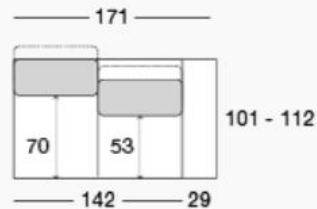

/ LARA

KR koncové
úlož. priestor

ROH

2F (1 podnúč.)

2F (1 podnúč.)

LARA (posun operadla)

Výška nôh 10 cm

Podnúčka

KR (1 podnúč.)

KR (bez podnúč.)

2F (bez podnúč.)

2P (bez podnúč.)

2P (1 podnúč.)

TAB výklopná