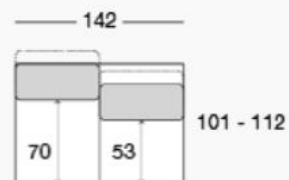

/ LARA

KR koncové
úlož. priestor

ROH

2F (1 podnúč.)

2F (1 podnúč.)

LARA (posun operadla)

Výška nôh 10 cm

Podnúčka

KR (1 podnúč.)

KR (bez podnúč.)

2F (bez podnúč.)

2P (bez podnúč.)

2P (1 podnúč.)

TAB výklopná