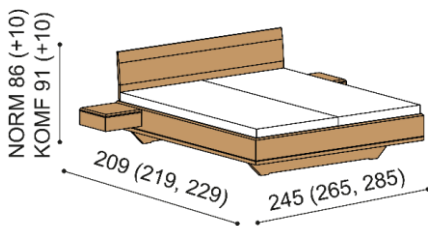

Posteľ AMI

dvojlôžko

NORMAL 42 cm

rozmer	BUK	DUB
		RUSTIK
160x200 cm	1 481,-	1 735,-
180x200 cm	1 552,-	1 819,-
200x200 cm	1 652,-	1 936,-

KOMFORT 47 cm

rozmer	BUK	DUB
		RUSTIK
160x200 cm	1 700,-	1 993,-
180x200 cm	1 782,-	2 089,-
200x200 cm	1 898,-	2 226,-

Posteľ AMI

dvojlôžko

s úložným priestorom

NORMAL 42 cm

rozmer	BUK	DUB
		RUSTIK
160x200 cm	1 998,-	2 277,-
180x200 cm	2 069,-	2 361,-
200x200 cm	2 169,-	2 478,-

KOMFORT 47 cm

rozmer	BUK	DUB
		RUSTIK
160x200 cm	2 253,-	2 571,-
180x200 cm	2 335,-	2 667,-
200x200 cm	2 451,-	2 804,-

Posteľ AMI

dvojlôžko

s nočnými stolíkmi

NORMAL 42 cm

rozmer	BUK	DUB
		RUSTIK
160x200 cm	2 295,-	2 623,-
180x200 cm	2 366,-	2 707,-
200x200 cm	2 466,-	2 824,-

KOMFORT 47 cm

rozmer	BUK	DUB
		RUSTIK
160x200 cm	2 514,-	2 881,-
180x200 cm	2 596,-	2 977,-
200x200 cm	2 712,-	3 114,-

Posteľ AMI

dvojlôžko

s nočnými stolíkmi
a úložným priestorom

NORMAL 42 cm

rozmer	BUK	DUB
		RUSTIK
160x200 cm	2 812,-	3 165,-
180x200 cm	2 883,-	3 249,-
200x200 cm	2 983,-	3 366,-

KOMFORT 47 cm

rozmer	BUK	DUB
		RUSTIK
160x200 cm	3 067,-	3 459,-
180x200 cm	3 149,-	3 555,-
200x200 cm	3 265,-	3 692,-