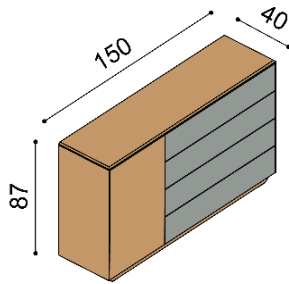

Komoda AMI 3DZ4

3DZ4CD bez linolea

BUK	DUB RUSTIK
1 934,-	2 149,-

3DZ4L s linoleom

BUK	DUB RUSTIK	BUK	DUB RUSTIK
2 087,-	2 301,-	1 046,-	1 162,-