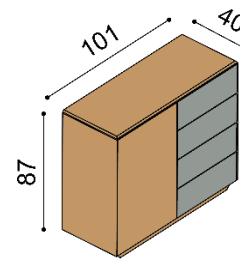

Komoda AMI 2DZ4

2DZ4CD bez linolea

BUK	DUB RUSTIK
1 586,-	1 761,-

2DZ4L s linoleom

BUK	DUB RUSTIK
1 709,-	1 885,-