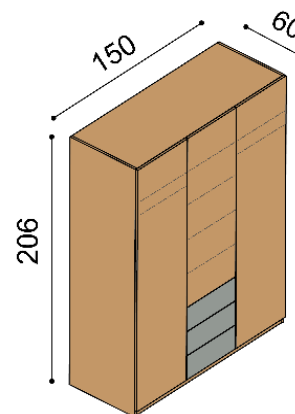

Skriňa AMI 3DCRD

3DCRDCD bez linolea

BUK	DUB RUSTIK
3 903,-	4 152,-

3DCRDL s linoleom

BUK	DUB RUSTIK
3 996,-	4 244,-

SPÔSOB ODBERU:

- **vlastný odber** - podľa otváracej doby predajne
- **dovoz** - do 100 km účtujeme 2% z ceny objednávky, nad 100 km 3% z ceny objednávky (minimálna cena za dovoz je 12,- EUR)
- **vynesenie na dohodnuté miesto** - účtujeme 1% z ceny objednávky (minimálna cena za vynesenie je 8,- EUR)
- **montáž vrátane vynesenia** - účtujeme 3% z ceny objednávky (minimálna cena je 12,- EUR)

**PODNIKOVÁ PREDAJŇA
BRATISLAVA, Račianska 90 (LIGHTPARK)**

tel.: 0911 444 961
e-mail: bratislava@jelinek.eu
CENY v EUR.

OBCHODNÉ ZASTÚPENIE

pre Slovenskú republiku
tel.: 0911 444 962
e-mail: obchodsk@jelinek.eu