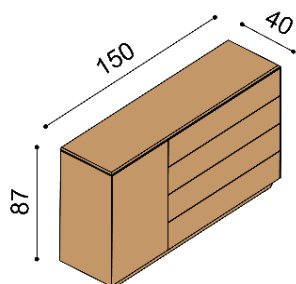

Komoda AMI 3DZ4

3DZ4CD bez linolea

BUK	DUB RUSTIK
1 934,-	2 149,-

3DZ4L s linoleom

BUK	DUB RUSTIK	BUK	DUB RUSTIK
2 087,-	2 301,-	1 046,-	1 162,-