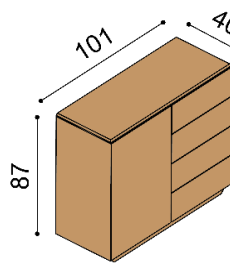

Komoda AMI 2DZ4

2DZ4CD bez linolea

BUK	DUB RUSTIK
1 586,-	1 761,-

2DZ4L s linoleom

BUK	DUB RUSTIK
1 709,-	1 885,-