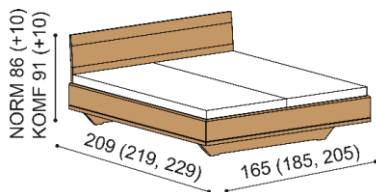

Kovanie pre uloženie roštu **nie je** výškovo nastaviteľné. Priestor pre uloženie roštu je **15 cm** od hornej hrany bočnice.

Výška lôžka po hornú hranu bočnice je pri verzii **NORMAL 42 cm**, pri zvýšenej verzii **KOMFORT 47 cm**. Šírka nočného stolíka je **40 cm**.

Príplatok za vysoké hlavové čelo (+10 cm) je pre **BUK 111,- EUR** a **DUB 126,- EUR**.

Uložný priestor pri posteli AMI je vytvorený pridaním bočných dielov a dna k spodnej podnoži. Súčasťou lôžka AMI s úložným priestorom je kovanie pre výklap z boku. Uložný priestor je možné kombinovať iba s roštami v ráme, okrem roštu pevného - smrek. Príplatok za úložný priestor pre lôžka dĺžky 210 a 220 cm je pre BUK **53,- EUR** a DUB **56,- EUR**.

Posteľ AMI

dvojlôžko

NORMAL 42 cm

rozmer	BUK	DUB
		RUSTIK
160x200 cm	1 481,-	1 735,-
180x200 cm	1 552,-	1 819,-
200x200 cm	1 652,-	1 936,-

KOMFORT 47 cm

rozmer	BUK	DUB
		RUSTIK
160x200 cm	1 700,-	1 993,-
180x200 cm	1 782,-	2 089,-
200x200 cm	1 898,-	2 226,-

Posteľ AMI

dvojlôžko

s úložným priestorom

NORMAL 42 cm

rozmer	BUK	DUB
		RUSTIK
160x200 cm	1 998,-	2 277,-
180x200 cm	2 069,-	2 361,-
200x200 cm	2 169,-	2 478,-

KOMFORT 47 cm

rozmer	BUK	DUB
		RUSTIK
160x200 cm	2 253,-	2 571,-
180x200 cm	2 335,-	2 667,-
200x200 cm	2 451,-	2 804,-