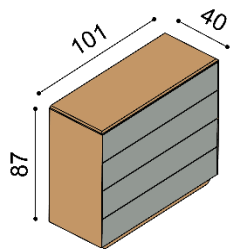

Posteľ AMI

dvojlôžko

s nočnými stolíkmi

s linoleom

NORMAL 42 cm

rozmer	BUK	DUB
		RUSTIK
160x200 cm	2 349,-	2 677,-
180x200 cm	2 420,-	2 761,-
200x200 cm	2 520,-	2 878,-

KOMFORT 47 cm

rozmer	BUK	DUB
		RUSTIK
160x200 cm	2 568,-	2 935,-
180x200 cm	2 650,-	3 031,-
200x200 cm	2 766,-	3 168,-

Posteľ AMI

dvojlôžko

s nočnými stolíkmi

s linoleom

a úložným priestorom

NORMAL 42 cm

rozmer	BUK	DUB
		RUSTIK
160x200 cm	2 866,-	3 219,-
180x200 cm	2 937,-	3 303,-
200x200 cm	3 037,-	3 420,-

KOMFORT 47 cm

rozmer	BUK	DUB
		RUSTIK
160x200 cm	3 121,-	3 513,-
180x200 cm	3 203,-	3 609,-
200x200 cm	3 319,-	3 746,-

CENY v EUR.

www.jelinek.eu

Komoda AMI 2Z4**2Z4CD bez linolea**

BUK	DUB RUSTIK
1 441,-	1 601,-

2Z4L s linoleom