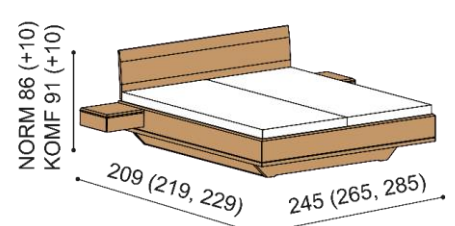

Posteľ AMI

dvojlôžko

s úložným priestorom

NORMAL 42 cm

rozmer	BUK	DUB
		RUSTIK
160x200 cm	1 998,-	2 277,-
180x200 cm	2 069,-	2 361,-
200x200 cm	2 169,-	2 478,-

KOMFORT 47 cm

rozmer	BUK	DUB
		RUSTIK
160x200 cm	2 253,-	2 571,-
180x200 cm	2 335,-	2 667,-
200x200 cm	2 451,-	2 804,-

Posteľ AMI

dvojlôžko

s nočnými stolíkmi

NORMAL 42 cm

rozmer	BUK	DUB
		RUSTIK
160x200 cm	2 295,-	2 623,-
180x200 cm	2 366,-	2 707,-
200x200 cm	2 466,-	2 824,-

KOMFORT 47 cm

rozmer	BUK	DUB
		RUSTIK
160x200 cm	2 514,-	2 881,-
180x200 cm	2 596,-	2 977,-
200x200 cm	2 712,-	3 114,-

Posteľ AMI

dvojlôžko

s nočnými stolíkmi
a úložným priestorom

NORMAL 42 cm

rozmer	BUK	DUB
		RUSTIK
160x200 cm	2 812,-	3 165,-
180x200 cm	2 883,-	3 249,-
200x200 cm	2 983,-	3 366,-

KOMFORT 47 cm

rozmer	BUK	DUB
		RUSTIK
160x200 cm	3 067,-	3 459,-
180x200 cm	3 149,-	3 555,-
200x200 cm	3 265,-	3 692,-

Posteľ AMI

dvojlôžko

s nočnými stolíkmi

s linoleom

NORMAL 42 cm

rozmer	BUK	DUB
		RUSTIK
160x200 cm	2 349,-	2 677,-
180x200 cm	2 420,-	2 761,-
200x200 cm	2 520,-	2 878,-

KOMFORT 47 cm

rozmer	BUK	DUB
		RUSTIK
160x200 cm	2 568,-	2 935,-
180x200 cm	2 650,-	3 031,-
200x200 cm	2 766,-	3 168,-