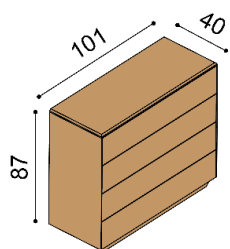

Posteľ AMI

dvojlôžko

s nočnými stolíkmi

s linoleom

NORMAL 42 cm

rozmer	BUK	DUB
		RUSTIK
160x200 cm	2 349,-	2 677,-
180x200 cm	2 420,-	2 761,-
200x200 cm	2 520,-	2 878,-

KOMFORT 47 cm

rozmer	BUK	DUB
		RUSTIK
160x200 cm	2 568,-	2 935,-
180x200 cm	2 650,-	3 031,-
200x200 cm	2 766,-	3 168,-

Posteľ AMI

dvojlôžko

s nočnými stolíkmi

s linoleom

a úložným priestorom

NORMAL 42 cm

rozmer	BUK	DUB
		RUSTIK
160x200 cm	2 866,-	3 219,-
180x200 cm	2 937,-	3 303,-
200x200 cm	3 037,-	3 420,-

KOMFORT 47 cm

rozmer	BUK	DUB
		RUSTIK
160x200 cm	3 121,-	3 513,-
180x200 cm	3 203,-	3 609,-
200x200 cm	3 319,-	3 746,-

CENY v EUR.

www.jelinek.eu

Komoda AMI 2Z4**2Z4CD bez linolea**

BUK	DUB RUSTIK
1 441,-	1 601,-

2Z4L s linoleom