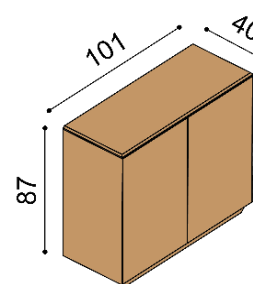

Komoda AMI 2DD