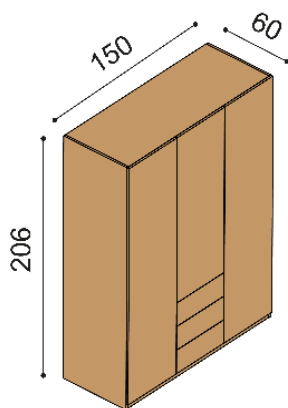

Skriňa AMI 3DCRD

3DCRDCD bez linolea

BUK	DUB RUSTIK
3 903,-	4 152,-

3DCRDL s linoleom

BUK	DUB RUSTIK
3 996,-	4 244,-

SPÔSOB ODBERU:

- **vlastný odber** - podľa otváracej doby predajne
- **dovoz** - do 100 km účtujeme 2% z ceny objednávky, nad 100 km 3% z ceny objednávky (minimálna cena za dovoz je 12,- EUR)
- **vynesenie na dohodnuté miesto** - účtujeme 1% z ceny objednávky (minimálna cena za vynesenie je 8,- EUR)
- **montáž vrátane vynesenia** - účtujeme 3% z ceny objednávky (minimálna cena je 12,- EUR)

**PODNIKOVÁ PREDAJŇA
BRATISLAVA, Račianska 90 (LIGHTPARK)**

tel.: 0911 444 961
e-mail: bratislava@jelinek.eu
CENY v EUR.

OBCHODNÉ ZASTÚPENIE

pre Slovenskú republiku
tel.: 0911 444 962
e-mail: obchodsk@jelinek.eu