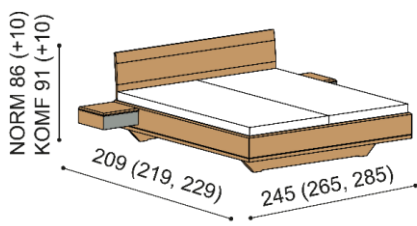

Posteľ AMI

dvojlôžko

s nočnými stolíkmi

NORMAL 42 cm

rozmer	BUK	DUB
		RUSTIK
160x200 cm	2 295,-	2 623,-
180x200 cm	2 366,-	2 707,-
200x200 cm	2 466,-	2 824,-

KOMFORT 47 cm

rozmer	BUK	DUB
		RUSTIK
160x200 cm	2 514,-	2 881,-
180x200 cm	2 596,-	2 977,-
200x200 cm	2 712,-	3 114,-

Posteľ AMI

dvojlôžko

s nočnými stolíkmi
a úložným priestorom

NORMAL 42 cm

rozmer	BUK	DUB
		RUSTIK
160x200 cm	2 812,-	3 165,-
180x200 cm	2 883,-	3 249,-
200x200 cm	2 983,-	3 366,-

KOMFORT 47 cm

rozmer	BUK	DUB
		RUSTIK
160x200 cm	3 067,-	3 459,-
180x200 cm	3 149,-	3 555,-
200x200 cm	3 265,-	3 692,-

Posteľ AMI

dvojlôžko

s nočnými stolíkmi

s linoleom

NORMAL 42 cm

rozmer	BUK	DUB
		RUSTIK
160x200 cm	2 349,-	2 677,-
180x200 cm	2 420,-	2 761,-
200x200 cm	2 520,-	2 878,-

KOMFORT 47 cm

rozmer	BUK	DUB
		RUSTIK
160x200 cm	2 568,-	2 935,-
180x200 cm	2 650,-	3 031,-
200x200 cm	2 766,-	3 168,-