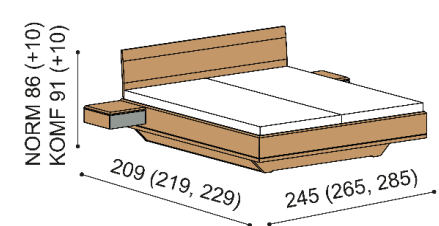

Posteľ AMI

dvojlôžko

s nočnými stolíkmi
a úložným priestorom

NORMAL 42 cm

rozmer	BUK	DUB
		RUSTIK
160x200 cm	2 812,-	3 165,-
180x200 cm	2 883,-	3 249,-
200x200 cm	2 983,-	3 366,-

KOMFORT 47 cm

rozmer	BUK	DUB
		RUSTIK
160x200 cm	3 067,-	3 459,-
180x200 cm	3 149,-	3 555,-
200x200 cm	3 265,-	3 692,-

Posteľ AMI

dvojlôžko

s nočnými stolíkmi

s linoleom

NORMAL 42 cm

rozmer	BUK	DUB
		RUSTIK
160x200 cm	2 349,-	2 677,-
180x200 cm	2 420,-	2 761,-
200x200 cm	2 520,-	2 878,-

KOMFORT 47 cm

rozmer	BUK	DUB
		RUSTIK
160x200 cm	2 568,-	2 935,-
180x200 cm	2 650,-	3 031,-
200x200 cm	2 766,-	3 168,-

Posteľ AMI

dvojlôžko

s nočnými stolíkmi

s linoleom

a úložným priestorom

NORMAL 42 cm

rozmer	BUK	DUB
		RUSTIK
160x200 cm	2 866,-	3 219,-
180x200 cm	2 937,-	3 303,-
200x200 cm	3 037,-	3 420,-

KOMFORT 47 cm