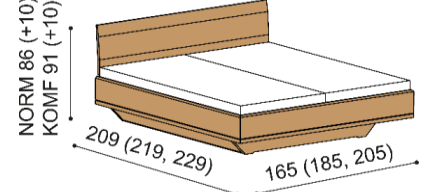

Kovanie pre uloženie roštu **nie je** výškovo nastaviteľné. Priestor pre uloženie roštu je **15 cm** od hornej hrany bočnice.

Výška lôžka po hornú hranu bočnice je pri verzii **NORMAL 42 cm**, pri zvýšenej verzii **KOMFORT 47 cm**. Šírka nočného stolíka je **40 cm**.

Posteľ AMI

dvojlôžko

NORMAL 42 cm

rozmer	BUK	DUB
		RUSTIK
160x200 cm	1 481,-	1 735,-
180x200 cm	1 552,-	1 819,-
200x200 cm	1 652,-	1 936,-

KOMFORT 47 cm

rozmer	BUK	DUB
		RUSTIK
160x200 cm	1 700,-	1 993,-
180x200 cm	1 782,-	2 089,-
200x200 cm	1 898,-	2 226,-

Posteľ AMI

dvojlôžko

s úložným priestorom

NORMAL 42 cm

rozmer	BUK	DUB
		RUSTIK
160x200 cm	1 998,-	2 277,-
180x200 cm	2 069,-	2 361,-
200x200 cm	2 169,-	2 478,-

KOMFORT 47 cm

rozmer	BUK	DUB
		RUSTIK
160x200 cm	2 253,-	2 571,-
180x200 cm	2 335,-	2 667,-
200x200 cm	2 451,-	2 804,-

Posteľ AMI

dvojlôžko

s nočnými stolíkmi

NORMAL 42 cm

rozmer	BUK	DUB
		RUSTIK
160x200 cm	2 295,-	2 623,-
180x200 cm	2 366,-	2 707,-
200x200 cm	2 466,-	2 824,-

KOMFORT 47 cm

rozmer	BUK	DUB
		RUSTIK
160x200 cm	2 514,-	2 881,-
180x200 cm	2 596,-	2 977,-
200x200 cm	2 712,-	3 114,-