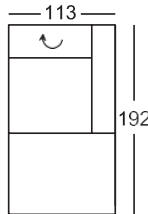

862-78 re
(852-78)* li

Rohový otoman s 2 nastavit.op.hl.