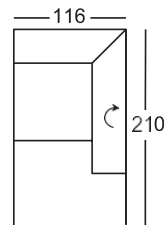

946-180 re
(945-180)* li

08/len GCT a látky kat.05
Látky kategória 8
Látky kategória 12

1.037,-
1.089,-
1.144,-

936,-
981,-
1.031,-

1.016,-
1.066,-
1.118,-

Prípl. KS mäkký,polyur.pena

108,-

73,-

135,-

Prípl.pre KS stredne tvrdý

153,-

105,-

188,-