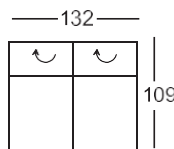

200-130

Element bez podrúčk. s 1 nastaviteľnou opierkou hlavy