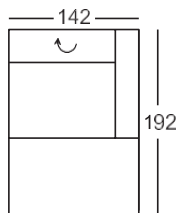

Všetky rozmery uvedené v cenníku sú približné!
Všetky náčrty v cenníku sú ilustračné!

Výška pri sklopenej opierke hlavy: 83 cm
Výška pri zdvihnutej opierke hlavy: 102 cm
Výška sedu: 48 cm
Hĺbka sedu: 59 cm

*Objednávkové číslo pre opačnú (zrkadlovú) verziu

Objednávkové č.

Predlž.pohovka široká s 1 podrúčkou a s 1 nastav.op.hlavy

862-107 re
(852-107)* li

Predlž.pohovka s 1 podrúčkou a s 1 nastav.op.hlavy