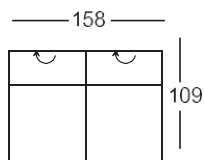

Všetky rozmery uvedené v cenníku sú približné!
Všetky náčrty v cenníku sú ilustračné!

Výška pri sklopenej opierke hlavy: 83 cm
Výška pri zdvihnutej opierke hlavy: 102 cm
Výška sedu: 48 cm
Hĺbka sedu: 59 cm

*Objednávkové číslo pre opačnú (zrkadlovú) verziu

Objednávkové číslo

Pohovka 2-sed bez podrúč. a s 2 nastavit.opierkami hlavy

200-156

Pohovka 2-sed bez podrúč. a s 2 nastavit.opierkami hlavy