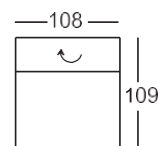

100-106

08/len GCT a látky kat.05
Látky kategória 8
Látky kategória 12

693,-
728,-
767,-

623,-
654,-
690,-

473,-
498,-
526,-

Prípl.pre pohovku (-A)

195,-

188,-

188,-

Prípl.pre pohovku s 1 motorom vrátane vstavan.vypínača s USB portom (A-M-U)

-

-

-

Prípl.pre pohovku s 1 motorom vrátane vstav.vypínača(-A-M)

385,-

375,-

375,-

Prípl. KS mäkký,polyur.pena

88,-

73,-

65,-

Prípl.pre KS stredne tvrdý

123,-

105,-

93,-