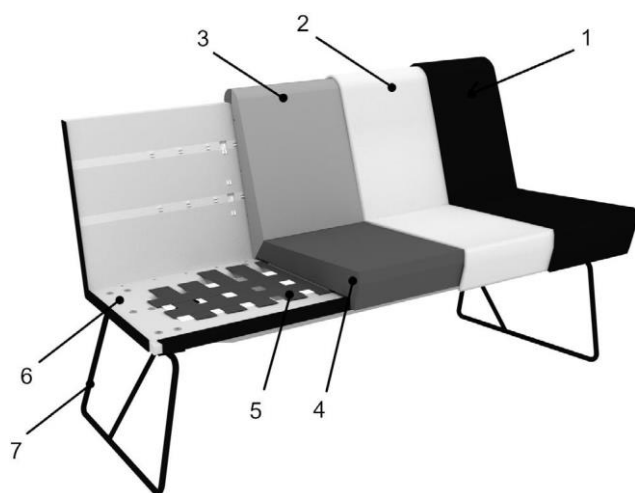

Informácia o optike švu:

- s vankúš.švom
- ak sú vyrobené z kože, vankúš. šev je vždy otvorený

Čalúnenie ležérne. U tohto modelu je typické zvlnenie..

1. 1: poťah: látka alebo koža
2. 2: jemné čalúnenie: mäkká čalúnená fleecová podložka pod poťahom
3. 3: operadlo: kvalitná studená pena
   operadlo stoličiek: kvalitná polyéterová pena
4. 4: sedadlo: kvalita sedadla (vid'.hore)
5. 5: odpruženie: odpružené sedadlo
6. 6: základňa
7. 7: nohy

Komfort sedu:

Studená pena
Pevné

Ležérne čalúnené

Optika švu:

Látka

Koža
(otvorený šev)

Pomoc pri výbere:

lavica 2-sed 230: vhodná pre dĺžku stola do 230 cm
lavica 2-sed 220: vhodná pre dĺžku stola do 220 cm
lavica 2-sed 210: vhodná pre dĺžku stola do 210 cm
lavica 2-sed 200: vhodná pre dĺžku stola do 200 cm
lavica 2-sed 190: vhodná pre dĺžku stola do 190 cm
lavica 2-sed 180: vhodná pre dĺžku stola do 180 cm
lavica 2-sed 170: vhodná pre dĺžku stola do 170 cm
lavica 2-sed 160: vhodná pre dĺžku stola do 160 cm
lavica 2-sed 150: vhodná pre dĺžku stola do 150 cm
lavica 2-sed 140: vhodná pre dĺžku stola do 140 cm
lavica 2-sed 130: vhodná pre dĺžku stola do 130 cm
lavica 2-sed 120: vhodná pre dĺžku stola do 120 cm
lavica 2-sed 110: vhodná pre dĺžku stola do 110 cm
lavica 2-sed 100: vhodná pre dĺžku stola do 100 cm
lavica 2-sed 90: vhodná pre dĺžku stola do 90 cm
*odporúčané výrobcom

Informácie o produkte:

- flexibilné operadlo len na stoličkách
- dodávka v demonte
- Pri rohových kombináciách je potrebná montáž nôh
- pre nohy stoličky 35 a 37 otočná noha s vratnou pružinou

Informácie o optike švu:

- s vankúš.švom
- ak sú vyrobené z kože, vankúš.šev je vždy otvorený

Rám:

Kovová základňa
tvrdé drevo, preglejkové panely
Rám stoličiek:
Flexibilné operadlo

Sedadlo:

kvalitná studená pena, odpruženie v páse a mäkká fleecová podložka

Zadná časť lavíc

Kvalitná studená pena a mäkká čalúnená fleecová podložka

Operadlá stoličiek:

Popruhy na čalúnenie, flexibilné operadlo, kvalitná polyéterová pena a mäkká čalúnená fleecová podložka