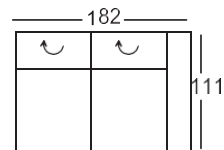

220-156 re
(210-156)* li

Látky kategória 5
Látky kategória 8
Látky kategória 12

1.044,-
1.098,-
1.156,-

979,-
1.028,-
1.083,-

896,-
939,-
991,-

Prípl.pre dvojité lôžko (-DL)

-

-

338,-

Prípl.pre úlož.priestor (-B)

-

-

-

Prípl.pre KS stredne tvrdý

150,-

128,-

150,-

Príplatok pre KS tvrdý

185,-

165,-

185,-