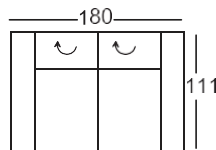

230-130

Pohovka 2-sed s 1
podrúčkou