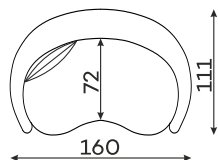

Sofy

Dostępne w wersji lewej lub prawej. Poniższe sety w układzie lewym.

SOFA LOVE SEAT

SOFA 2-OSOBOWA

SOFA 3-OSOBOWA

Tolerancja wymiarów mebli tapicerowanych +/- 4 cm.

Pozostałe wymiary techniczne

PODUSZKA

Mebel jest w całości tapicerowany, dzięki czemu możesz go postawić na środku salonu.

V 02. Zdjęcia i rysunki mogą się różnić od rzeczywistości. Wymiary zawarte w opisie technicznym są orientacyjne i mogą ulec zmianie (z tolerancją +/- 3%-4%). Firma zastrzega sobie prawo do zmiany właściwości technicznych produktów przedstawionych w tej karcie bez powiadomienia w wyniku aktualizacji technicznych.