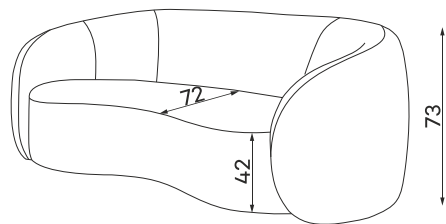

Sofy

Dostępne w wersji lewej lub prawej. Poniższe sety w układzie lewym.

SOFA LOVE SEAT

SOFA 2-OSOBOWA

SOFA 3-OSOBOWA

Tolerancja wymiarów mebli tapicerowanych +/- 4 cm.

Pozostałe wymiary techniczne

PODUSZKA

Mebel jest w całości tapicerowany, dzięki czemu możesz go postawić na środku salonu.

V 02. Zdjęcia i rysunki mogą się różnić od rzeczywistości. Wymiary zawarte w opisie technicznym są orientacyjne i mogą ulec zmianie (z tolerancją +/- 3%-4%). Firma zastrzega sobie prawo do zmiany właściwości technicznych produktów przedstawionych w tej karcie bez powiadomienia w wyniku aktualizacji technicznych.