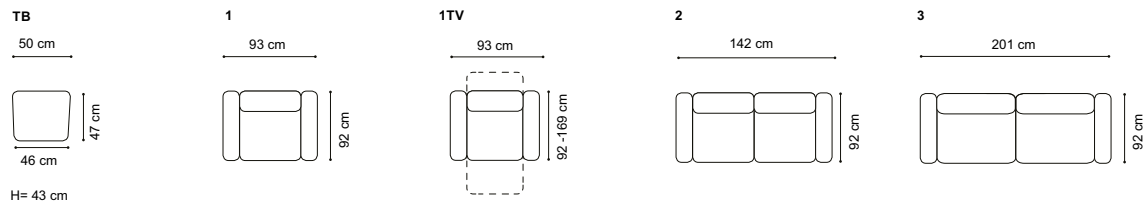

www.GalaMeble.com

kolekcja

Lorien

Elementy kolekcji

Wysokość siedziska: 49 cm
 Głębokość siedziska: 54 cm
 Głębokość siedziska TB: 56 cm
 Wysokość mebla: 109 cm
 Wysokość nóżek: 15 cm
 Wysokość podstawy TB: 24 cm