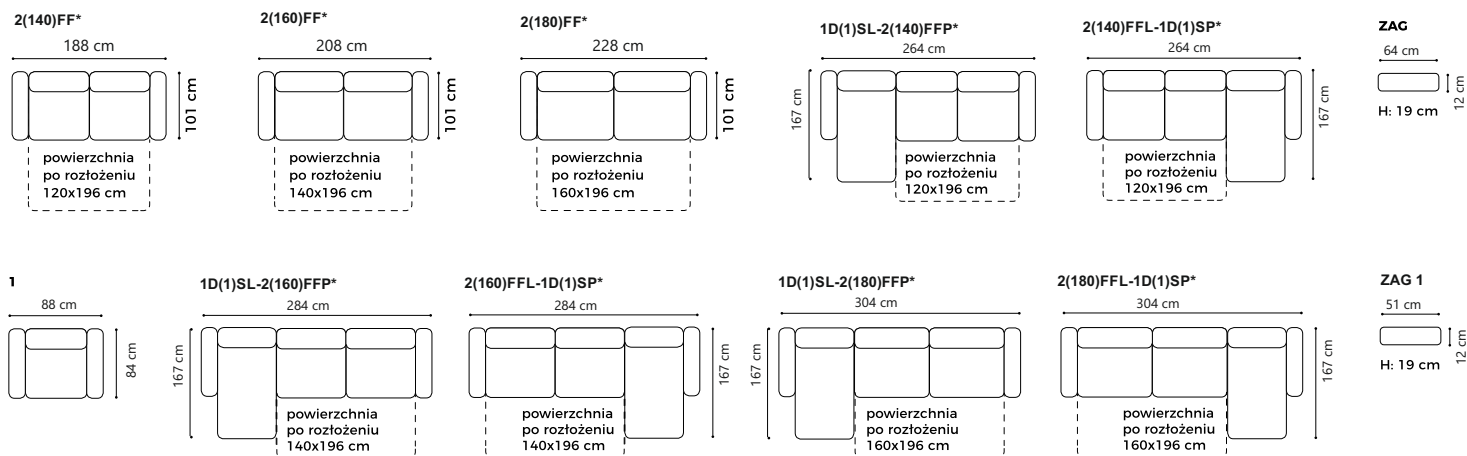

Elementy kolekcji:

Wysokość siedziska: 49 cm (fotel: 46 cm)

Głębokość siedziska: 58 cm (fotel: 52 cm)

Wysokość mebla: 88 cm (fotel: 84 cm)

Grubość materaca: +/- 12 cm

*sofy i narożniki dostępne w wersji stelaża włoskiego MONO lub PRO