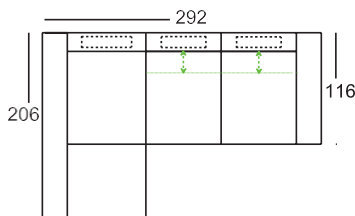

Všetky rozmery uvedené v cenníku sú približné!
Všetky náčrty v cenníku sú ilustračné!

Celková výška 88 cm
výška pri zdv.op.hlavy:
110 cm
komfort.výška:91 cm
Komf.výš. pri zd..op.h.113cm
výška sedu:44 cm
Komfort.výška-sed: 47 cm
hĺbka sedu bez výstuže:81 cm
hĺbka sedu.: 57 cm

*Objednávkové číslo pre
opačnú (zrkadlovú) verziu

Objednávkové č.

Priestor na sedenie pozostáva z:

812-78, 220-156
(822-78, 210-156)*

Priestor na sedenie pozostáva z:
LF s nastavením: 232x120 cm
LF bez nastavenia: 232x144 cm