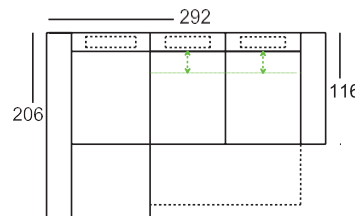

Všetky rozmery uvedené v cenníku sú približné!
Všetky náčrty v cenníku sú ilustračné!

Celková výška 88 cm
 výška pri zdv.op.hlavy:
 110 cm
 komfort.výška:91 cm
 Komf.výš. pri zd..op.h.113cm
 výška sedu:44 cm
 Komfort.výška-sed: 47 cm
 hĺbka sedu bez výstuže:81 cm
 hĺbka sedu.: 57 cm

*Objednávkové číslo pre
 opačnú (zrkadlovú) verziu

Objednávkové č.

Priestor na sedenie pozostáva z:

812-78, 220-156
 (822-78, 210-156)*

Priestor na sedenie pozostáva z:
 LF s nastavením: 232x120 cm
 LF bez nastavenia: 232x144 cm

812-78, 220-156-DL
 (822-78, 210-156-DL)*

Priestor na sedenie pozostáva z:
 LF s nastavením: 232x120 cm
 LF bez nastavenia: 232x144 cm

812-78-B, 220-156-DL
 (822-78-B, 210-156-DL)*

08/len GFS všetky látky kat.5
 Látky kategória 8
 Látky kategória 12