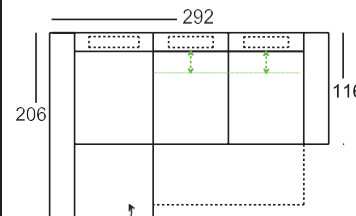

Všetky rozmery uvedené v cenníku sú približné!
Všetky náčrty v cenníku sú ilustračné!

Celková výška 88 cm
 výška pri zdv.op.hlavy:
 110 cm
 komfort.výška:91 cm
 Komf.výš. pri zd..op.h.113cm
 výška sedu:44 cm
 Komfort.výška-sed: 47 cm
 hĺbka sedu bez výstuže:81 cm
 hĺbka sedu.: 57 cm

*Objednávkové číslo pre
 opačnú (zrkadlovú) verziu

Objednávkové č.

Priestor na sedenie pozostáva z:

812-78, 220-156
 (822-78, 210-156)*

Priestor na sedenie pozostáva z:
 LF s nastavením: 232x120 cm
 LF bez nastavenia: 232x144 cm

812-78, 220-156-DL
 (822-78, 210-156-DL)*

Priestor na sedenie pozostáva z:
 LF s nastavením: 232x120 cm
 LF bez nastavenia: 232x144 cm

812-78-B, 220-156-DL
 (822-78-B, 210-156-DL)*

08/len GFS všetky látky kat.5
 Látky kategória 8
 Látky kategória 12