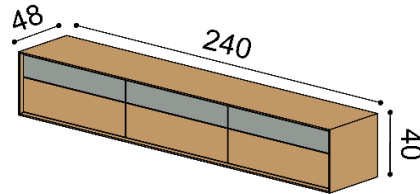

Závesná komoda LINE Z40-240-2Z/2Z/2Z

príplatok za LED osvetlenie 173,-
6 zásuvek

s WoodTouch

DUB
RUSTIK
2 929,-