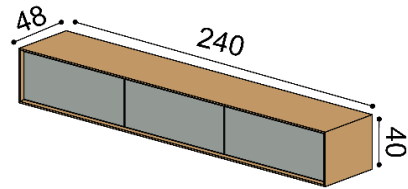

Závesná komoda LINE Z40-240-1Z/1Z /1Z

príplatok za LED osvetlenie 173,-
3 zásuvky

s WoodTouch

DUB
RUSTIK
2 643,-