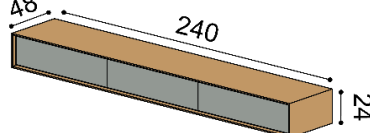

Závesná komoda LINE Z24-240-1Z/1Z/1Z

príplatok za LED osvetlenie 173,-
3 zásuvky

celodrevená

DUB
RUSTIK
2 131,-

s WoodTouch celodrevená

DUB	DUB
RUSTIK	RUSTIK
2 247,-	1 864,-