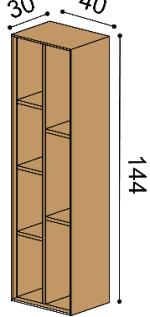

KNIŽNICE ZÁVESNÉ - hĺbka knižníc 30 cm, výška 144 cm**Knižnica LINE Z144-40 s medzistenou**

príplatok za LED osvetlenie 218,-

DUB
RUSTIK
828,-

Knižnica LINE Z144-40 bez medzisteny

príplatok za LED osvetlenie 218,-