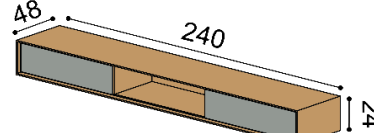

Závesná komoda LINE Z24-240-1Z/N/1Z

príplatok za LED osvetlenie 173,-
2 zásuvky / nika

s WoodTouch

DUB
RUSTIK
1 942,-