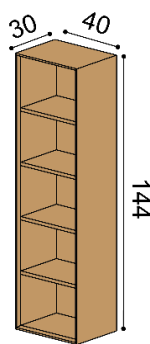

KNIŽNICE ZÁVESNÉ - hĺbka knižníc 30 cm, výška 144 cm**Knižnica LINE Z144-40 s medzistenou**

príplatok za LED osvetlenie 218,-

DUB
RUSTIK
828,-

Knižnica LINE Z144-40 bez medzisteny

príplatok za LED osvetlenie 218,-