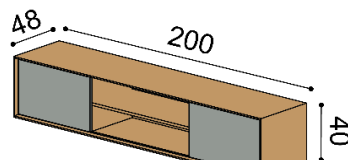

Závesná komoda LINE Z40-200-1Z/N/1Z

príplatok za LED osvetlenie 162,-
2 zásuvky / nika

s WoodTouch

DUB
RUSTIK
2 111,-