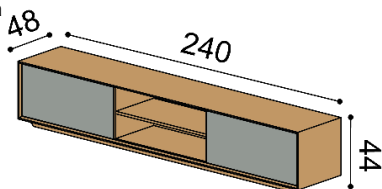

s WoodTouch

DUB
RUSTIK
2 739,-

KOMODY SO SOKLOM - hĺbka komôd 48 cm , výška 44 cm

Komoda LINE S44-240-1Z/N/1Z

príplatok za LED osvetlenie 173,-
2 zásuvky / nika

celodrevená

DUB
RUSTIK
2 367,-

s WoodTouch celodrevená