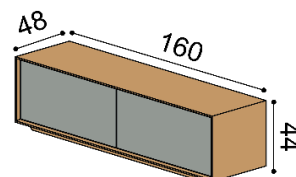

Komoda LINE S44-160-1Z/1Z

príplatok za LED osvetlenie 152,-
2 zásuvky

s WoodTouch

DUB
RUSTIK
1 879,-