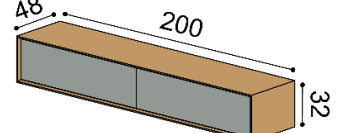

celodrevená

DUB
RUSTIK
1 579,-

s WoodTouch celodrevená

DUB	DUB
RUSTIK	RUSTIK
1 672,-	1 746,-

Závesná komoda LINE Z32-200-1Z/1Z

príplatok za LED osvetlenie 162,-
2 zásuvky

s WoodTouch

DUB
RUSTIK
1 856,-