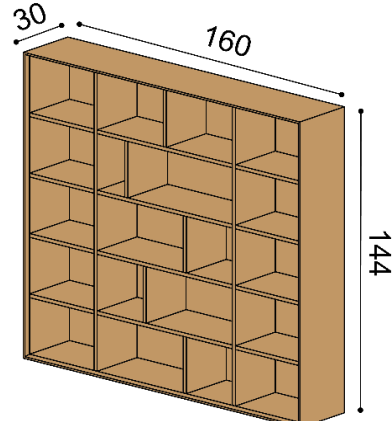

Knižnica LINE Z144-160

DUB
RUSTIK
2 284,-

SPÔSOB ODBERU:

- **vlastný odber** - podľa otváracej doby predajne
- **dovoz** - do 100 km účtujeme 2% z ceny objednávky, nad 100 km 3% z ceny objednávky (minimálna cena za dovoz je 12,- EUR)
- **vynesenie na dohodnuté miesto** - účtujeme 1% z ceny objednávky (minimálna cena za vynesenie je 8,- EUR)
- **montáž vrátane vynesenia** - účtujeme 3% z ceny objednávky (minimálna cena za dovoz s vynesením je 12,- EUR)

PODNIKOVÁ PREDAJŇA

BRATISLAVA, Račianska 90 (LIGHTPARK)

tel.: 0911 444 961

e-mail: bratislava@jelinek.eu

OBCHODNÉ ZASTÚPENIE

pre Slovenskú republiku

tel.: 0911 444 962

e-mail: obchodsk@jelinek.eu