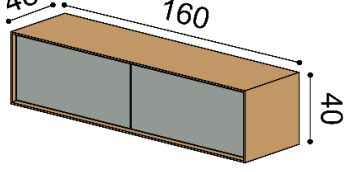

celodrevená

DUB
RUSTIK
1 924,-

s WoodTouch celodrevená

DUB	DUB
RUSTIK	RUSTIK
1 978,-	1 671,-

Závesná komoda LINE Z40-160-1Z/1Z

príplatok za LED osvetlenie 152,-
2 zásuvky

s WoodTouch

DUB
RUSTIK
1 788,-