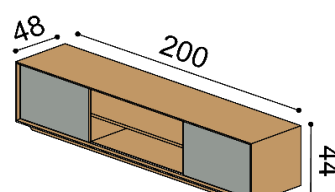

Komoda LINE S44-200-1Z/N/1Z

príplatok za LED osvetlenie 162,-
2 zásuvky / nika

s WoodTouch

DUB
RUSTIK
2 205,-