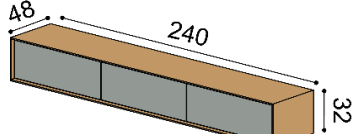

Závesná komoda LINE Z32-240-1Z/1Z/1Z

príplatok za LED osvetlenie 173,-
3 zásuvky

celodrevená

DUB
RUSTIK
2 335,-

s WoodTouch celodrevená

DUB	DUB
RUSTIK	RUSTIK
2 476,-	2 051,-