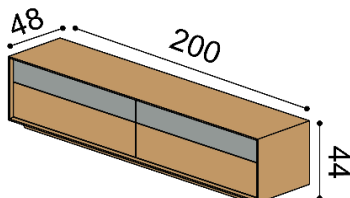

Komoda LINE S44-200-2Z/2Z

príplatok za LED osvetlenie 162,-
4 zásuvky

celodrevená

DUB
RUSTIK
2 218,-

s WoodTouch celodrevená

DUB	DUB
RUSTIK	RUSTIK
2 280,-	2 564,-