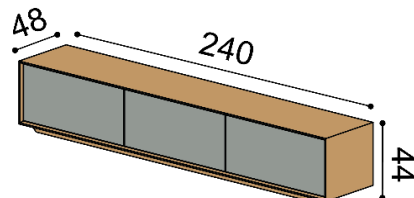

s WoodTouch

DUB
RUSTIK
2 739,-

KOMODY SO SOKLOM - hĺbka komôd 48 cm , výška 44 cm

Komoda LINE S44-240-1Z/N/1Z

príplatok za LED osvetlenie 173,-
2 zásuvky / nika

celodrevená

DUB
RUSTIK
2 367,-

s WoodTouch celodrevená