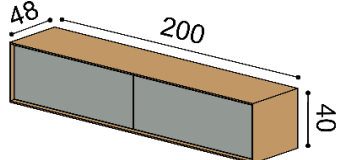

Závesná komoda LINE Z40-200-1Z/1Z

príplatok za LED osvetlenie 162,-
2 zásuvky

celodrevená

DUB
RUSTIK
1 859,-

s WoodTouch celodrevená

DUB	DUB
RUSTIK	RUSTIK
1 996,-	2 021,-