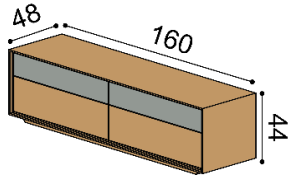

hĺbka 48 cm

Knižnice závesné

hĺbka 30 cm

KOMODY SO SOKLOM - hĺbka komôd 48 cm , výška 44 cm

Komoda LINE S44-160-2Z/2Z

príplatok za LED osvetlenie 152,-
4 zásuvky

celodrevená

DUB
RUSTIK
2 015,-