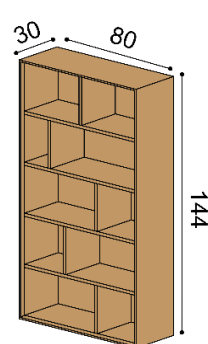

Knižnica LINE Z144-80

príplatok za LED osvetlenie 218,-

DUB
RUSTIK
1 015,-