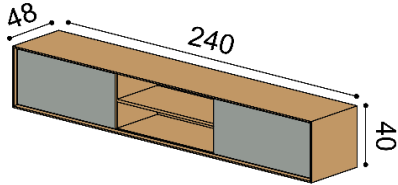

Závesná komoda LINE Z40-240-1Z/N/1Z

príplatok za LED osvetlenie 173,-
2 zásuvky / nika

celodrevená

DUB
RUSTIK
2 271,-

s WoodTouch celodrevená

DUB
RUSTIK
2 388,-
DUB
RUSTIK
2 848,-