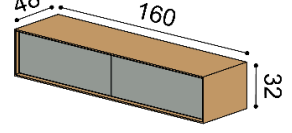

Závesná komoda LINE Z24-240-1Z/N/1Z

príplatok za LED osvetlenie 173,-
2 zásuvky / nika

s WoodTouch

DUB
RUSTIK
1 942,-

KOMODY ZÁVESNÉ - hĺbka komôd 48 cm, výška 32 cm

Závesná komoda LINE Z32-160-1Z/1Z

príplatok za LED osvetlenie 152,-
2 zásuvky