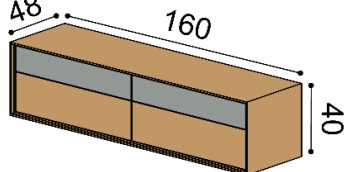

príplatok za LED osvetlenie 173,-
2 zásuvky / nika

s WoodTouch

DUB
RUSTIK
2 145,-

KOMODY ZÁVESNÉ - hĺbka komôd 48 cm, výška 40 cm

Závesná komoda LINE Z40-160-2Z/2Z

príplatok za LED osvetlenie 152,-
4 zásuvky