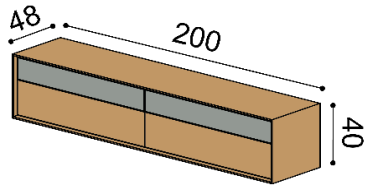

príplatok za LED osvetlenie 162,-
2 zásuvky / nika

s WoodTouch

DUB
RUSTIK
2 111,-

Závesná komoda LINE Z40-200-2Z/2Z

príplatok za LED osvetlenie 162,-
4 zásuvky

celodrevená

DUB
RUSTIK
2 123,-

s WoodTouch celodrevená