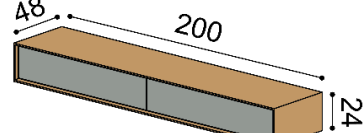

príplatok za LED osvetlenie 152,-
2 zásuvky

celodrevená

DUB
RUSTIK
1 437,-

s WoodTouch celodrevená

DUB	DUB
RUSTIK	RUSTIK
1 515,-	1 589,-

Závesná komoda LINE Z24-200-1Z/1Z

príplatok za LED osvetlenie 162,-
2 zásuvky