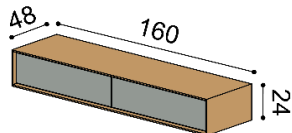

KOMODY ZÁVESNÉ - hĺbka komôd 48 cm, výška 24 cm

Závesná komoda LINE Z24-160-1Z/1Z

príplatok za LED osvetlenie 152,-
2 zásuvky

celodrevená

DUB
RUSTIK
1 437,-

s WoodTouch celodrevená

DUB	DUB
RUSTIK	RUSTIK
1 515,-	1 589,-