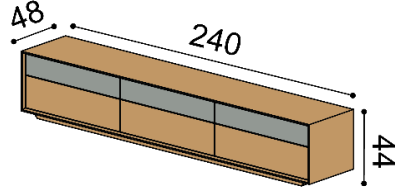

Komoda LINE S44-240-2Z/2Z/2Z

príplatok za LED osvetlenie 173,-
6 zásuvek

s WoodTouch

DUB
RUSTIK
3 025,-