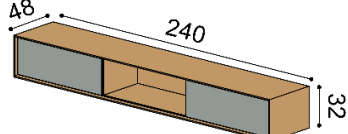

Závesná komoda LINE Z32-240-1Z/N/1Z

príplatok za LED osvetlenie 173,-
2 zásuvky / nika

s WoodTouch

DUB
RUSTIK
2 145,-