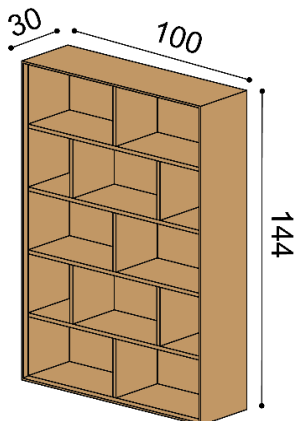

Knižnica LINE Z144-100

DUB
RUSTIK
1 395,-