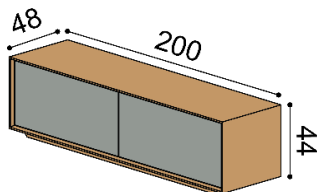

Komoda LINE S44-200-1Z/1Z

príplatok za LED osvetlenie 162,-
2 zásuvky

celodrevená

DUB
RUSTIK
1 954,-

s WoodTouch celodrevená

DUB	DUB
RUSTIK	RUSTIK
2 091,-	2 115,-