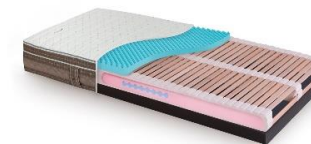

Matrac SÁRA Spirit

Matrac SÁRA Boxspring

Výška matraca 15 cm

Výška matraca 17 cm

Výška matraca 22 cm

Výška matraca 17 nebo 22 cm

Výška matraca 25 nebo 30 cm

Informácie ku všetkým matracom SÁRA:

- Matrace **SÁRA** vám vyrobíme na mieru podľa vnútorných rozmerov postele. Pri šírke matraca nad 120 cm je vykonaná individuálna kalkulácia.
- Matrac SÁRA KLASIK dodávame vo váhových kategóriách do 60 kg, 60-80 kg, 80-110 kg a nad 110 kg. Váhová kategória nemá vplyv na cenu matraca.
- Všetky matrace SÁRA je možné objednať aj s nosníky **ZORA**, ktoré umožňujú individuálne nastavenie tuhosti v ľubovoľných zónach matraca. Matrace s nosníkmi ZORA si užívateľ môže nastaviť podľa svojich potrieb - výšky a hmotnosti. Príplatok za nosníky ZORA je **29,- EUR**.
- Pre správnu funkciu matracov je dôležité, aby boli položené na pevnom a rovnom podklade napr. hustý latový rošt, doska, podlaha.
- **NOVINKA** - v prípade polozenia matraca na pružný lamelový rošt je potrebné urobiť spevnenie matraca, aby bola stále zachovaná jeho správna ortopedická funkcia. Táto úprava je pri objednaní nových matracov bez príplatku. Pri polohovateľnom rošte je nutná konzultácia s naším technikom.
- Matrace **SÁRA** vám vyrobíme aj ako **dvojmatrac**, ktorý sa skladá z dvoch roštov, dvoch roznášacích vrstiev a jedného spoločného potahu. Dvojmatrac nie je možné kombinovať s polohovateľnými roštami.

Matrace v rozmeroch 180x200 cm majú dobu **dodania 1 - 2 týždne**, pre **iné rozmery** je doba **dodania 4 - 5 týždňov**.

DVOJMATRAC
rozmery
160 x 200 cm 180 x 200 cm iný rozmer do 180 x 200 cm
roznášacia vrstva NAWAPUR
roznášacia vrstva CELLPUR
roznášacia vrstva NATURLATEX
roznášacia vrstva EMBRACE