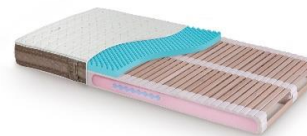

Matrac SÁRA Spirit

Matrac SÁRA Boxspring

Výška matraca 15 cm

Výška matraca 17 cm

Výška matraca 22 cm

Výška matraca 17 nebo 22 cm

Výška matraca 25 nebo 30 cm

Informácie ku všetkým matracom SÁRA:

DVOJMATRAC
rozmery
160 x 210, 220 cm 180 x 210, 220 cm iný rozmer do 220 x 220 cm
roznášacia vrstva NAWAPUR
roznášacia vrstva CELLPUR
roznášacia vrstva NATURLATEX
roznášacia vrstva EMBRACE

Dvojmatrac SÁRA Boxspring		
zipsový medzikus 7 cm		
výška matraci 25 cm		
poťah BAVLNA	poťah MORRISON	poťah NATURGUARD
1 690,-		
1 756,-		
1 916,-		
2 054,-		