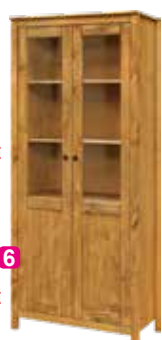

286,00 €

2 PRÍBORNÍK 8095 lak **143,00 €**
8095B biely lak **159,50 €**, 8095V vosk **159,50 €**
2 dvierka, 2 zásuvky s kov. pojazdmí
š/h/v: 90 × 40 × 80 cm

4 KNIŽNICA 8071 lak **253,50 €**
8071B biely lak **273,50 €**, 8071V vosk **273,50 €**
3 police, 2 zásuvky s kov. pojazdmí
š/h/v: 85 × 37 × 190 cm

5 TV STOLÍK 8094 lak **94,00 €**
8094B biely lak **102,00 €**, 8094V vosk **102,00 €**
2 zásuvky s kovovými pojazdmí
š/h/v: 110 × 39 × 47 cm

NADSTAVEC PRÍBORNÍKA 8096 lak **159,50 €**
8096B biely lak **171,50 €**
8096V vosk **171,50 €**
2 presklené dvierka
š/h/v: 90 × 33 × 100 cm

159,50 €