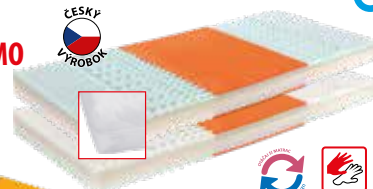

**473,50 €**

**1 + 1**  
**ZADARMO**

**ROŠT LATKOVÝ** 14 latí  
**R1** 90 × 200 cm **24,00 €**  
**R2** 160 × 200 cm **41,00 €**  
**R3** 140 × 200 cm **37,00 €**  
**R4** 180 × 200 cm **45,00 €**

**MATRAC IDEA VISCO**  
**M24** š/h/v: 90 × 200 × 15 cm **143,00 €**  
**M25** š/h/v: 160 × 200 × 15 cm **261,50 €**  
 pamätová pena, ortopedické  
 vlastnosti, nosnosť 130 kg