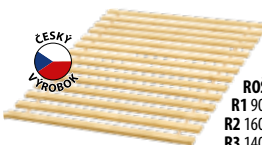

SKRIŇA 2-dverová
IN5061 buk **122,50 €**
IN475055 dub Sonoma **114,50 €**
IN475057 biela **114,50 €**
IN475058 dub Sonoma
čokoláda **131,00 €**
šatníkova tyč a policia
š/h/v: 81 × 52 × 168 cm

114,50 €

SKRIŇA 3-dverová
IN5066 buk **196,00 €**
IN175067 biela **188,00 €**
IN405879 dub Sonoma **192,00 €**
priestor delený 2:1, širšia časť
šatníkova tyč, užšia časť 2 police
š/h/v: 121 × 52 × 168 cm

NADSTAVEC 2-dverový
IN405061 buk
IN405063 biela
IN405064 dub Sonoma
IN405065 dub Sonoma čokoláda
nadstavec je súčasťou skrine
a nemožno ho zostaviť samostatne
š/h/v: 81 × 52 × 40 cm

59,50 €

NADSTAVEC 3-dverový
IN405066 buk **78,00 €**
IN405067 orech **41,00 €**
IN405068 biela **76,00 €**
IN405069 dub Sonoma **76,00 €**
nadstavec je súčasťou skrine
a nemožno ho zostaviť samostatne
š/h/v: 121 × 52 × 40 cm

NADSTAVEC
3223A svetlý buk **155,50 €**
3223B biela **143,00 €**
š/h/v: 138 × 58 × 55 cm

SKRIŇA
S POSUVNÝMI DVERAMI
cena vrátane nadstavca
3000A buk, **3000B** biela
53000 dub Sonoma
š/h/v: 136 × 55 × 194 cm

302,00 €

SKRIŇA
S POSUVNÝMI DVERAMI
3323A svetlý buk **302,00 €**
3323B biela **286,00 €**
š/h/v: 138 × 58 × 180 cm

MASÁŽNE KRESLO DELUXE K145 béžová, K146 hnedá, K147 sivá
textilný potah, polohovateľné, 8 masážnych programov
elektrické ovládanie, 2 stupne intenzity
chrbtová, bedrová a stehenná oblasť masáže
automatické vypnutie po 15
alebo 30 min., výška sedu 47 cm
odporúčaná nosnosť do 100 kg
š/h/v: 69 × 87 × 101 cm

245,00 €

MASÁŽNE KRESLO BOB, relaxačné polohovacie
kreslo s výsuvnou podnožkou, el. ovládanie
8 programov, 2 stupne intenzity masáže
automatické vypnutie po 15 alebo 30 min.
K38 hnedá **326,50 €** **K40** béžová **306,50 €**
potah brúsená koža – imitácia
K39 sivá, textilný potah **326,50 €**
š/h/v: 81 × 95 × 93 cm

306,50 €