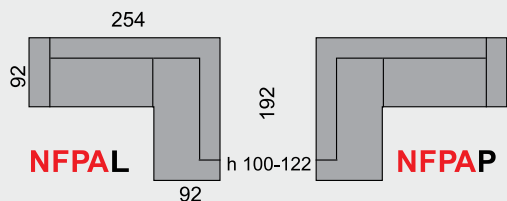

METRO ROH MODULY

Vhodná na každodenné spanie
Dekoračné vankúše sú v cene sedačky.

1699 €

48 €
VALČEK K OPIERKE METRO

NFPAP

257 / 192 / 100 - 122
L.p.: 200 / 140
1. BUCCO 18 - Tmavo modrý

Noha SUPRA Výška nohy 10cm
- rohová sedačka o 5 cm vyššia

ŠTANDARD

Rozmery:
3F 248 / 92 / 100 - 122
L.p.: 200 / 140
2P 175 / 92 / 90 - 98
1N / 1C 76 / 85 / 102 - 107

ĎALŠIE MOŽNOSTI PODĽA CENNIKA

1. MASSIMO 418 - Grafitový

419 € 1N

1119 € 3F

699 € 1C

749 € 2P

NFPAL 1699 €

257 / 192 / 100 - 122
L.p.: 200 / 140
1. MEGAN 363 - Svetlo sivý

254 / 160 / 100 - 122
L.p.: 200 / 140
1. SPRING 1116 - Zelený

1489 €

NFPB P

MODULY NITRA AJ METRO

679 € NOPR

100-122

161

93

555 € NMPL

161

93

207 € H/HN

43

51

93

243 € HP(U.P.) /HNP(U.P.)

43

51

93

3029 € HN+1S+NZPR+3FN+NDPL

1859 € BKL+3FN+NDPL

988 € 3FN

93

100-122

200

779 € NDPR

100-122

93

193

719 € NZPR

100-122

93

160

3379 € NMPR+1S+NZPR+3FN+NDPL

1S

93

70

340 €

2FN

93

140

860 €

409 € 1N

88

90

679 € 1C

103/110

90

91 € BKL

96

20

91 € BKR

85

64

158

Moduly NITRA

419 € 1N

85

76

699 € 1C

100/110

76

91 € BKL

59

93

91 € BKR

85

158

24/19/14

Moduly METRO