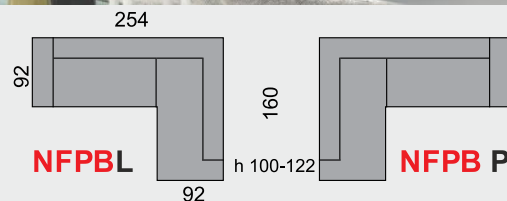

METRO ROH MODULY

Vhodná na každodenné spanie
Dekoračné vankúše sú v cene sedačky.

1699 €

48 €
VALČEK K OPIERKE METRO

NFPAP

257 / 192 / 100 - 122
L.p.: 200 / 140
1. BUCCO 18 - Tmavo modrý

Noha SUPRA Výška nohy 10cm
- rohová sedačka o 5 cm vyššia

ŠTANDARD

Rozmery:
3F 248 / 92 / 100 - 122
L.p.: 200 / 140
2P 175 / 92 / 90 - 98
1N / 1C 76 / 85 / 102 - 107

ĎALŠIE MOŽNOSTI PODĽA CENNIKA

1. MASSIMO 418 - Grafitový

419 € 1N

1119 € 3F

699 € 1C

749 € 2P

NFPAL 1699 €

257 / 192 / 100 - 122
L.p.: 200 / 140
1. MEGAN 363 - Svetlo sivý

254 / 160 / 100 - 122
L.p.: 200 / 140
1. SPRING 1116 - Zelený

1489 €

NFPB P

MODULY NITRA AJ METRO

679 € NOPR

100-122

161

93

555 € NMPL

161

93

207 € H/HN

43

51

93

243 € HP(U.P.) /HNP(U.P.)

43

51

93

3029 € HN+1S+NZPR+3FN+NDPL

1859 € BKL+3FN+NDPL

988 € 3FN

93

100-122

200

779 € NDPR

100-122

93

193

719 € NZPR

100-122

93

160

3379 € NMPR+1S+NZPR+3FN+NDPL

1S

93

70

340 €

2FN

93

140

860 €

409 € 1N

88

90

679 € 1C

103/110

90

91 € BKL

96

20

91 € BKR

85

64

158

Moduly NITRA

419 € 1N

85

76

699 € 1C

100/110

76

91 € BKL

59

93

91 € BKR

85

158

24/19/14

Moduly METRO