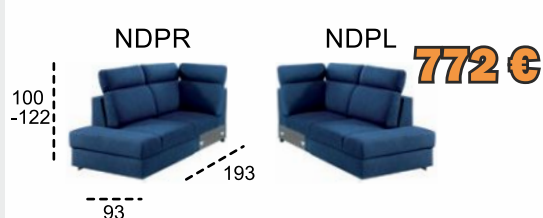

BKL BKR **87 €**

PLATO

64 93 20 51

HN / H HNP / HP **205 €** **243 €**

43 93 51

NDPR NDPL **772 €**

100-122 193 93

**395 €**

1N

88 90 105-110

**669 €**

1C

80 90 158

**1619 €**

BKL+3FN+NMPL

ĎALŠIE MOŽNOSTI  
PODĽA CENNIKA