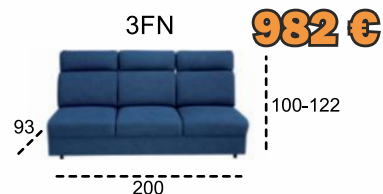

3FN **982 €**

93 100-122
200