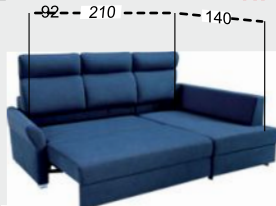

NDPR + 3FN + BKR (METRO)

**3349 €**

NMPR+1S+NZPR+3FN+NDPL  
246

NFPAL

NFPAP.

Noha SUPRA Výška nohy 10cm  
- rohová sedačka o 5 cm vyššia