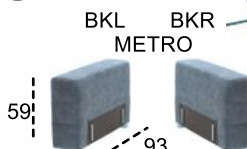

## PLATO MODULY

HN+1S+NZPR+3FN+NMPL

**2785 €**

**1475 €** ROH

NFPAP

ROH 253 / 160 / 100-122

NMPR + 3FN + NZPL + 1S + BKR

**2665 €**