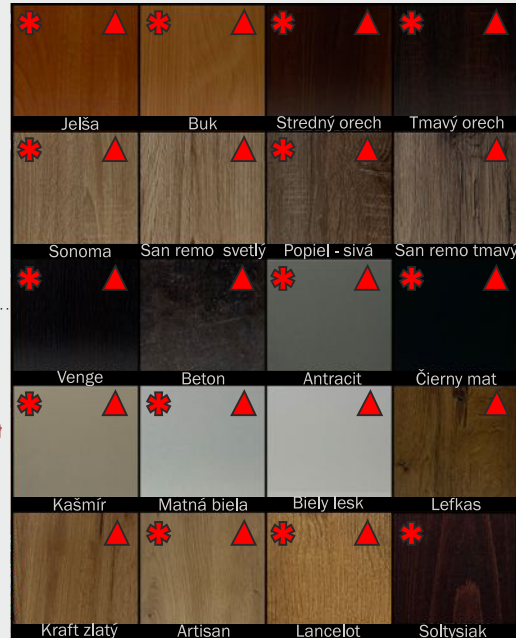

MAJA I 106 €

drevená podnož
V. 85 / Š 48

MAJA I

kovová podnož
V. 83 / Š. 48

97 €

MAJA II

drevená podnož
V. 85 / Š 48

106 €

106 €

GUSTO I

drevená podnož
V. 86 / Š. 48

Kolekcie látok bez príplatku v akciovej cene: MONO, SOLO, ZETTA, MEGAN, MASSIMO, STARK, RIVIERA, BLUVEL, SORO, ASTON

MAJA II 97 €

kovová podnož
V. 83 / Š 48

VIKI 129 €

kovová podnož
V. 83 / Š 57

VIKI II 136 €

drevená podnož
V. 84 / Š 57

OFFICE 123 €

V. 83 / Š 55

ROSA 159 €

kovová podnož
V. 87 / Š 62

291 €

KAREN II
V. 87 / Š 46

142 €

KAREN
V. 87 / Š 46

275 €

MATRIX
V. 99 / Š 53

110 €

BELLA
drevená podnož
V. 85 / Š 50

51 €

KRIŽAK
V. 95 / Š 42

VOJTEK 82 €

V. 98 / Š 45

91 €

LUIS
V. 79 / Š 47

91 €

PORTO
V. 80 / Š 47

91 €

ARUBA
V. 80 / Š 47

104 €

ROXI
V. 90 / Š 45

99 €

SOFIA
V. 97 / Š 47

53 €

BORYS
V. 95 / Š 41

52 €

BIS
V. 95 / Š 41

57 €

AGA
V. 94 / Š 46

79 €

KANZAS NIZKY
V. 106 / Š 44

82 €

WERONA
V. 100 / Š 45

82 €

ADA
V. 99 / Š 45

82 €

KAMIL
V. 99 / Š 45

92 €

DAMA
V. 106 / Š 45

99 €

NATALIA
V. 105 / Š 46

JACK TAB S UP.

50 / 40 / 80

99 €
(SK. 0)

OLA TAB S UP.

44 / 44 / 41

79 €
(SK. 0)

ALIS TAB

50 / 50 / 42

95 €
(SK. 0)

LUCY TAB

40 / 40 / 36

49 €
(SK. 0)

COMFY M TAB

90 / 45 / 42
1. RIVIERA 91 - Sivo-zelený

115 €

**Úložný priestor:
TAB COMFY S, M, L**

**Látky za akčiovú cenu bez príplatku:
SORO, RIVIERA, MONOLITH, ZETTA**

COMFY L TAB

120 / 46 / 44
1. RIVIERA 24 - Bežový

147 €

COMFY S

45 / 45 / 42
1. RIVIERA 81 - Modrý

NOVA TAB

42 / 42 / 42
1. RIVIERA 87 - Zelený

131 €

79 €

	opcia ľáva/pravá		vlnitá pružina		funkcia spania		úložný priestor		kontrastné šitie
	univerzálny roh		nastaviteľné opierky		bonnell		rozkladanie automat		HR vysoko-elastická značková pena

Táto ponuka nie je ponukou v ponímaní predpisov obchodného zákonníka. Výrobca si vyhradzuje právo na konštrukčné zmeny ponúkaných modelov bez zmeny celkového charakteru. Farebnosť potahových látok sa môže odlišovať od skutočnosti. Preto si u Vášho predajcu vyžiadajte vzorkovník potahových látok alebo drevin. Farby nábytku na obrázku sa môžu odlišovať od skutočných farieb a sa uvádzajú ako imitácie dreva v danom farebnom odtieni. Rozmery nábytku sú vonkajšími rozmery. Všetky rozmery sú uvedené v centimetroch (v poradí šírka/hĺbka/výška). Za tlačové chyby neručíme. Vonkajšie rozmery čalúneného nábytku môžu mať toleranciu +/- 4cm. Dekorácie nie sú zahrnuté do cien nábytku. Ponuka tovaru platí do vydania nového letáku alebo do vypredania zásob.