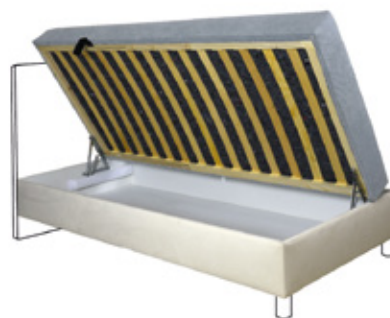

LR1

EXTRA BOX SPRING S ROŠTOM LR1 A PRUŽINOVÝM MATRACOM (BEZ TOPPERU)

šírka spacj plochy v cm	80 cm	90 cm
akčná cena	343 €	351 €

NOVO s dlhým čelom