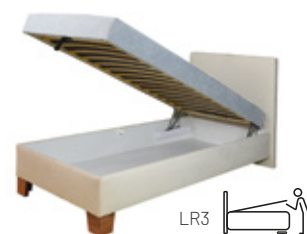

- so zdviacim pružinovým mechanizmom
- prístup od nôh bez polohovania

- rošty 80/90 x 200cm, počet lamiel 14ks, šírka 5cm
- rošty 110 x 200cm, počet lamiel 13ks, šírka 6 cm + zpevňujúci prepletaný popruh
- rošty 140 x 200cm, počet lamiel 9ks, šírka 10cm + zpevňujúci prepletaný popruh