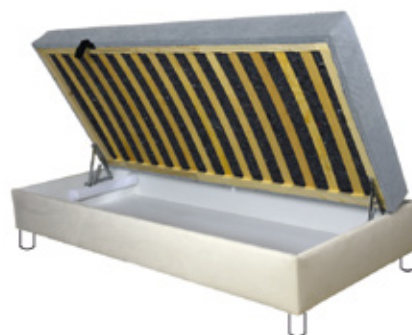

iba noha
2 a 4

modelová rada

EXTRA BOX SPRING

Žiadne kúzla, len kvalita s dlhší životnosť.

NOVO bez čiel

LR1

EXTRA BOX SPRING S ROŠTOM LR1 A PRUŽINOVÝM MATRACOM (BEZ TOPPERU)

šírka spacj plochy v cm	80 cm	90 cm
akčná cena	335 €	343 €