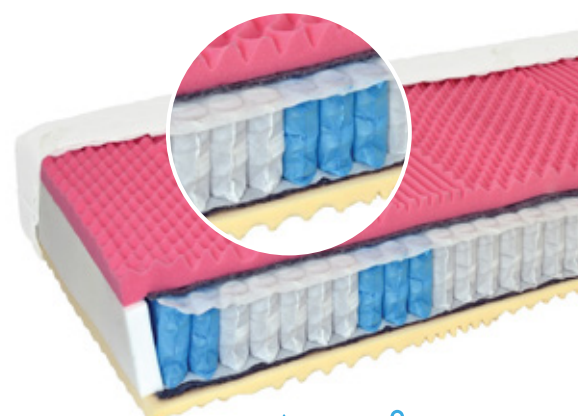

↑ 21 cm   130 kg

CONTINENTAL

- úpletový poťah aloe vera prateľný na 60°C
- matrac obsahuje vzdušné taštičkové jadro vyrobené z 390 pružín, každá pružina je zašitá v textilnej taške
- obojstranný matrac s dvoma typmi tuhosti z nich jedna strana obsahuje visco 7 zónovú pamäťovú penu s masážnymi nopmi a druhá strana 7 zónovú HR studenú penu s masážnymi nopmi vysokej gramáže
- štyri odvetrávacie otvory v bokoch matracu zaisťujú ideálne odvetrávanie a komfort spánku