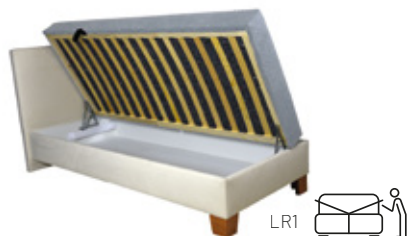

Ponuka roštov a spôsoby otvárania

- so zdviacim pružinovým mechanizmom
- prístup z boku
- rošty spojené napevno s úložným priestorom
- rámy roštov vyrobené zo smrekového dreva a osadené predpätými lamelami v plastových púzdrach
- nosnosť roštov 130 kg