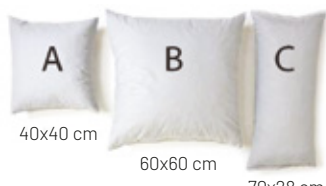

VANKÚŠE

12 €

15 €

15 €