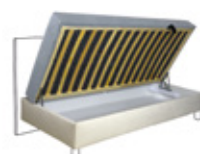

VARIO
s čelami - pravá varianta

pôvodná cena ~~398 €~~

cena od **239 €**

VARIO s čelami - ľavá varianta

DREVOTRIESKOVÁ PEVNÁ DOSKA (s otváraním z boku)

S ROŠTOM LR1 (s otváraním z boku)

S ROŠTOM LR2 (s otváraním od nôh)

jadro (viď str. 26)	80 cm	90 cm	110 cm	140 cm	80 cm	90 cm	110 cm	140 cm	80 cm	90 cm	110 cm	140 cm
Pružinové	273 €	284 €	nejde	nejde	295 €	306 €	nejde	nejde	326 €	337 €	nejde	nejde
Polyuretánové	290 €	301 €	nejde	nejde	312 €	323 €	511 €	615 €	343 €	354 €	nejde	nejde
Mana	302 €	313 €	nejde	nejde	324 €	335 €	523 €	627 €	355 €	366 €	nejde	nejde
Bono	329 €	340 €	nejde	nejde	351 €	362 €	552 €	657 €	382 €	393 €	nejde	nejde

VARIO s dlhým čelom

LR1

DREVOTRIESKOVÁ PEVNÁ DOSKA (s otváraním z boku)

S ROŠTOM LR1 (s otváraním z boku)

S ROŠTOM LR2 (s otváraním od nôh)

jadro (viď str. 26)	80 cm	90 cm	110 cm	140 cm	80 cm	90 cm	110 cm	140 cm	80 cm	90 cm	110 cm	140 cm
Pružinové	256 €	267 €	nejde	nejde	278 €	289 €	nejde	nejde	309 €	320 €	nejde	nejde
Polyuretánové	273 €	284 €	nejde	nejde	295 €	306 €	492 €	596 €	326 €	337 €	nejde	nejde
Mana	285 €	296 €	nejde	nejde	307 €	318 €	505 €	608 €	338 €	349 €	nejde	nejde
Bono	312 €	323 €	nejde	nejde	334 €	345 €	535 €	637 €	365 €	376 €	nejde	nejde

Možnosti prešitia povrchu

- 80 a 90x200 cm 22 €
- 110 a 140x200 cm 26 €
- 160 a 180x200 cm 42 €