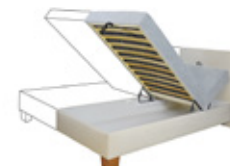

výška spackej plochy podľa zvolenej nohy: **44 - 50 cm.**

s úložným priestorom prístup z boku DTD

s úložným priestorom prístup z boku LR 1

s úložným priestorom prístup od nôh LR 2

s úložným priestorom prístup od nôh LR 3