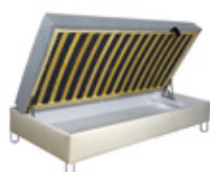

modelová rada

EXTRA

Kvalita, variabilita, skvelá cena.

Drevotriesková doska

LR1

LR2

DREVOTRIESKOVÁ PEVNÁ DOSKA (s otváraním z boku)

S ROŠTOM LR1 (s otváraním z boku)

S ROŠTOM LR2 (s otváraním od nôh)

jadro (viď str. 26)	80 cm	90 cm	110 cm	140 cm	80 cm	90 cm	110 cm	140 cm	80 cm	90 cm	110 cm	140 cm
Pružinové	245 €	256 €	nejde	nejde	267 €	278 €	nejde	nejde	298 €	309 €	nejde	nejde
Polyuretanové	262 €	273 €	nejde	nejde	284 €	295 €	489 €	593 €	315 €	326 €	nejde	nejde
Mana	274 €	285 €	nejde	nejde	296 €	307 €	501 €	605 €	327 €	338 €	nejde	nejde
Bono	301 €	312 €	nejde	nejde	323 €	334 €	531 €	635 €	354 €	365 €	nejde	nejde

Drevotriesková doska

LR1

LR2

DREVOTRIESKOVÁ PEVNÁ DOSKA (s otváraním z boku)

S ROŠTOM LR1 (s otváraním z boku)

S ROŠTOM LR2 (s otváraním od nôh)

jadro (viď str. 26)	80 cm	90 cm	110 cm	140 cm	80 cm	90 cm	110 cm	140 cm	80 cm	90 cm	110 cm	140 cm
Pružinové	239 €	250 €	nejde	nejde	261 €	272 €	nejde	nejde	292 €	303 €	nejde	nejde
Polyuretanové	256 €	267 €	nejde	nejde	278 €	289 €	473 €	573 €	309 €	320 €	nejde	nejde
Mana	268 €	279 €	nejde	nejde	290 €	301 €	485 €	587 €	321 €	332 €	nejde	nejde
Bono	295 €	306 €	nejde	nejde	317 €	328 €	515 €	615 €	348 €	359 €	nejde	nejde

Buď originál, zvoľ si **ZDARMA** akúkoľvek látku z 200 druhov (zo vzorníkov pre všetky postele New Design)

MOŽNOSŤ TOPPERU, NUTNÉ PRIPočITAŤ K CENE

topper (viď str. 24-25)	80 cm	90 cm
MONI	54 €	54 €
EXTRA	94 €	94 €
AERO	119 €	119 €

VANKUŠE

40x40 cm

60x60 cm

70x28 cm

12 €

15 €

15 €

PLÉD

250x70 cm

38 €

topper MONI

topper EXTRA

topper AERO

Výber nôh

výška 6cm

výška 12cm

Výber morenie

iba noha 2 a 4

Technické rozmery a parametre všetkých postelí nájdete na **str. 27**

Tip: pre ľahšiu orientáciu druhov výbavy a technických špecifikácií použi jedinečný zalaminovaný list **RADCA NEW DESIGN**