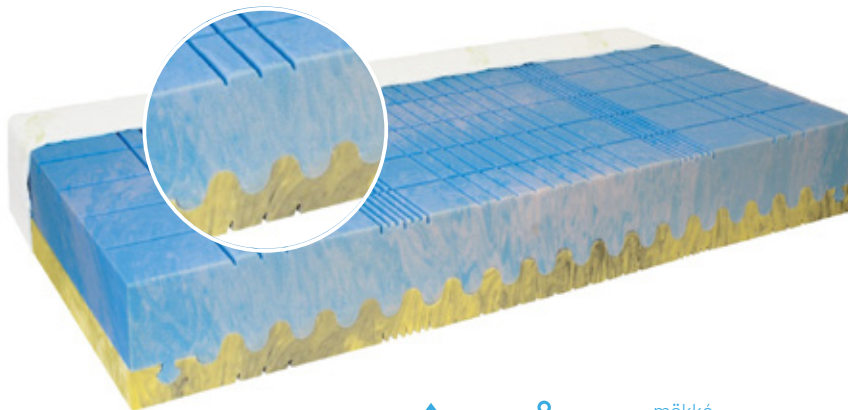

↑ 21 cm   130 kg   mäkká _____ tuhá

AQUAFLEX

- úpletový poťah aloe vera prateľný na 60°C
- matrac sa skladá z vysokoobjemných pien, ktoré sú chránené ochranou známkou PANTERA® a CELLFLEX®
- tento luxusný matrac zaisťuje ideálnu klímu, komfort spánku a dlhú životnosť

	akčná cena
80x200 cm	418 €
90x200 cm	436 €
100x200 cm	473 €

Topper EXTRA

- výška topperu 6 cm
- 7 zónové jadro obsahuje kvalitnú HR penu s vzdušnými masážnymi nopmi
- úpletový prešíty poťah Aloe Vera prateľný na 60°C
- Topper Extra zaisťuje komfort spánku.

	akčná cena
80+90+100x200 cm	94 €
160+180+200x200 cm	188 €