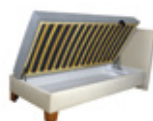

modelová rada

EXTRA

Kvalita, variabilita, skvelá cena.

SARA, VENICE, DONA:

Drevotriesková doska

LR1

LR2

	DREVOTRIESKOVÁ PEVNÁ DOSKA (s otváraním z boku)		S ROŠTOM LR1 (s otváraním z boku)		S ROŠTOM LR2 (s otváraním od nôh)	
jadro (viď str. 26)	160 cm	180 cm	160 cm	180 cm	160 cm	180 cm
Pružinové	523 €	544 €	565 €	586 €	630 €	651 €
Polyuretánové	556 €	577 €	598 €	619 €	663 €	684 €
Mana	580 €	601 €	622 €	643 €	687 €	708 €
Bono	635 €	656 €	677 €	698 €	742 €	763 €

Drevotriesková doska

LR1

LR2

VÁLEND A KLASIK:

	DREVOTRIESKOVÁ PEVNÁ DOSKA (s otváraním z boku)		S ROŠTOM LR1 (s otváraním z boku)		S ROŠTOM LR2 (s otváraním od nôh)	
jadro (viď str. 26)	80 cm	90 cm	80 cm	90 cm	80 cm	90 cm
Pružinové	193 €	201 €	215 €	223 €	246 €	254 €
Polyuretánové	210 €	218 €	232 €	240 €	263 €	271 €
Mana	222 €	230 €	244 €	252 €	275 €	283 €
Bono	249 €	257 €	271 €	279 €	302 €	310 €

Pružinové jadro
nosnosť 100 kg

Polyuretánové jadro (PUR)
nosnosť 100 kg

Jadro Mana
nosnosť 110 kg

Jadro Bono
nosnosť 130 kg

Možnosti prešitia povrchu

80 a 90x200 cm 22 €
110 a 140x200 cm 26 €
160 a 180x200 cm 42 €

Ponuku a špecifikáciu matracov nájdete na str. 26

Buď originál, zvoľ si **ZDARMA** akúkoľvek látku z 200 druhov (zo vzorníkov pre všetky postele New Design)

MOŽNOSŤ TOPPERU, NUTNÉ PRIPOČITAŤ K CENE

topper (viď str. 24-25)	160 cm	180 cm
MONI	108 €	108 €
EXTRA	188 €	188 €
AERO	238 €	238 €

VANKUŠE

40x40 cm

60x60 cm

70x28 cm

12 €

15 €

15 €

PLÉD

250x70 cm

38 €

topper MONI

topper EXTRA

topper AERO

Výber nôh

výška 6 cm

0

1

2

výška 12 cm

3

4

5

6

Výber morenie

iba noha
2 a 4

A

prírodná farba

B

morenie cerešňa

C

morenie orech

D

morenie strieborné

E

morenie čierne

F

chróm

Technické rozmery a parametre všetkých postelí nájdete na str. 27

Tip: pre ľahšiu orientáciu druhov výbavy a technických špecifikácií použi jedinečný zalaminovaný list RADCA NEW DESIGN