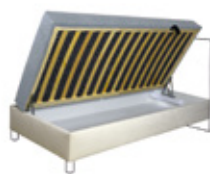

modelová rada

EXTRA

Kvalita, variabilita, skvelá cena.

VARIO s krátkym čelom

Drevotriesková doska

LR1

LR2

DREVOTRIESKOVÁ PEVNÁ DOSKA (s otváraním z boku)