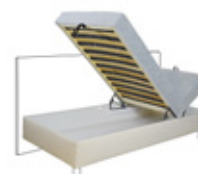

VARIO
s čelami - pravá varianta

pôvodná cena ~~398 €~~

cena od **239 €**

VARIO s čelami - ľavá varianta

DREVOTRIESKOVÁ PEVNÁ DOSKA (s otváraním z boku)

S ROŠTOM LR1 (s otváraním z boku)

S ROŠTOM LR2 (s otváraním od nôh)

jadro (viď str. 26)	80 cm	90 cm	110 cm	140 cm	80 cm	90 cm	110 cm	140 cm	80 cm	90 cm	110 cm	140 cm
Pružinové	273 €	284 €	nejde	nejde	295 €	306 €	nejde	nejde	326 €	337 €	nejde	nejde
Polyuretánové	290 €	301 €	nejde	nejde	312 €	323 €	511 €	615 €	343 €	354 €	nejde	nejde
Mana	302 €	313 €	nejde	nejde	324 €	335 €	523 €	627 €	355 €	366 €	nejde	nejde
Bono	329 €	340 €	nejde	nejde	351 €	362 €	552 €	657 €	382 €	393 €	nejde	nejde

VARIO s dlhým čelom

LR2

DREVOTRIESKOVÁ PEVNÁ DOSKA (s otváraním z boku)

S ROŠTOM LR1 (s otváraním z boku)

S ROŠTOM LR2 (s otváraním od nôh)

jadro (viď str. 26)	80 cm	90 cm	110 cm	140 cm	80 cm	90 cm	110 cm	140 cm	80 cm	90 cm	110 cm	140 cm
Pružinové	256 €	267 €	nejde	nejde	278 €	289 €	nejde	nejde	309 €	320 €	nejde	nejde
Polyuretánové	273 €	284 €	nejde	nejde	295 €	306 €	492 €	596 €	326 €	337 €	nejde	nejde
Mana	285 €	296 €	nejde	nejde	307 €	318 €	505 €	608 €	338 €	349 €	nejde	nejde
Bono	312 €	323 €	nejde	nejde	334 €	345 €	535 €	637 €	365 €	376 €	nejde	nejde

Možnosti prešitia povrchu

- 80 a 90x200 cm 22 €
- 110 a 140x200 cm 26 €
- 160 a 180x200 cm 42 €