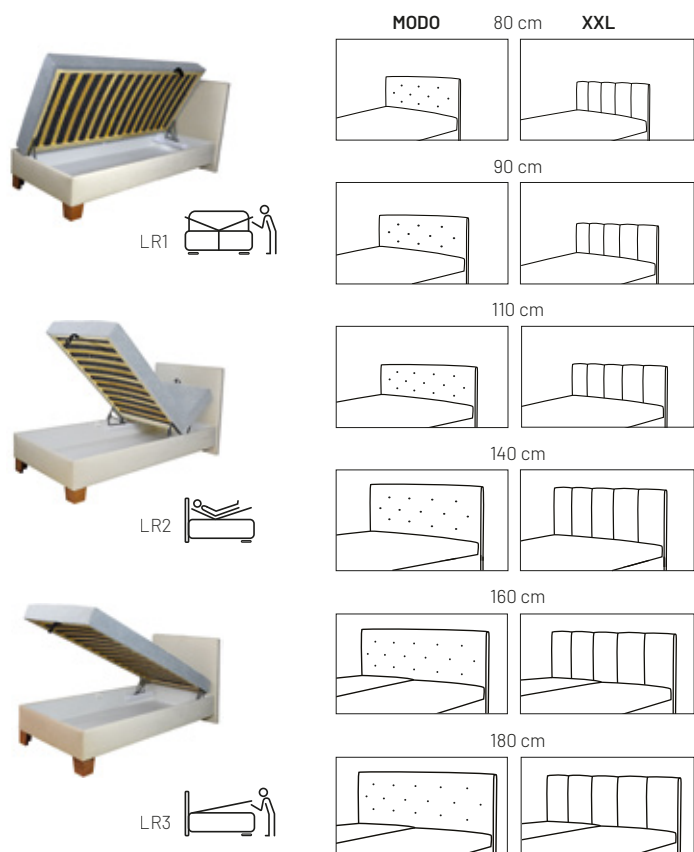

NOVO s krátkym čelom

LR1

EXTRA BOX SPRING S ROŠTOM LR1 A PRUŽINOVÝM MATRACOM (BEZ TOPPERU)

šírka spacj plochy v cm	80 cm	90 cm
akčná cena	343 €	351 €

NOVO s dlhým čelom

LR1

EXTRA BOX SPRING S ROŠTOM LR1 A PRUŽINOVÝM MATRACOM (BEZ TOPPERU)

šírka spacj plochy v cm	80 cm	90 cm
akčná cena	360 €	368 €

MODO

původná cena — 488 €
cena od **293 €**

XXL

bez možnosti výberu nôh (klzáky 3,5 cm)

Kvalita, variabilita, skvelá cena.

MODO A XXL S ROŠTOM LR1 (možnosť TOPPERU, nutné pripočítať k cene)

jadro (viď str. 26)	80 cm	90 cm	110 cm	140 cm	160 cm	180 cm
Pružinové	293 €	328 €	nejde	nejde	602 €	627 €
Polyuretánové	310 €	344 €	nejde	nejde	635 €	659 €
Mana	326 €	357 €	nejde	nejde	660 €	684 €
Bono	349 €	384 €	nejde	nejde	714 €	738 €