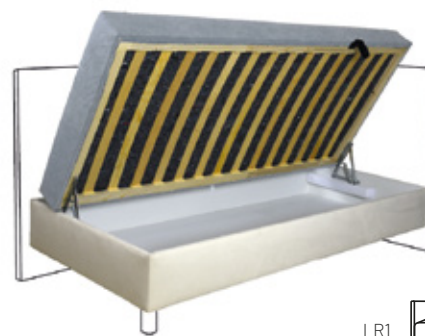

Tip: pre ľahšiu orientáciu druhov výbavy a technických špecifikácií použi jedinečný zalaminovaný list **RADCA NEW DESIGN**

NOVO
s čelami - ľavá varianta

pôvodná cena ~~558 €~~

cena od **335 €**

NOVO s čelami - pravá varianta