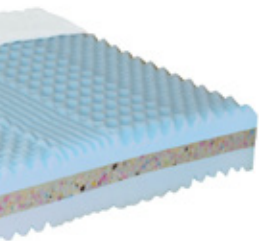

TOPPERY A MATRACE

pre rady TOP EXCLUSIVE a PREMIUM

mäkká _____ tuhá

	akčná cena
80x200 cm	175 €
90x200 cm	182 €
100x200 cm	220 €