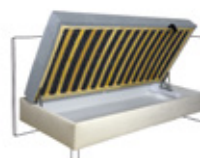

pôvodná cena ~~398 €~~

cena od **239 €**

VARIO s čelami - ľavá varianta

Drevotriesková doska

LR1

LR2

DREVOTRIESKOVÁ PEVNÁ DOSKA (s otváraním z boku)

S ROŠTOM LR1 (s otváraním z boku)