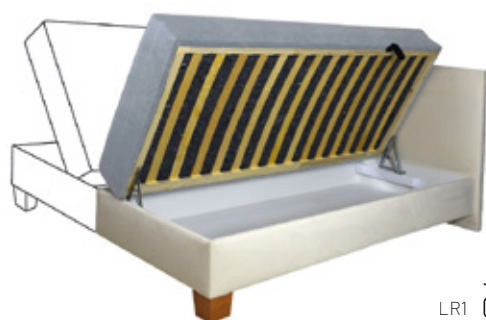

Lamelový rošt

z masívneho dreva výrazne prispieva k pohodliu a životnosti postele

EXTRA BOX SPRING S ROŠTOM LRI A PRUŽINOVÝM MATRACOM (BEZ TOPPERU)

šírka spacej plochy v cm	160 cm	180 cm
akčná cena	643 €	669 €