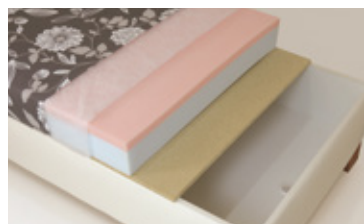

Jadro Mana

Jadro, ktoré je na povrchu zmäkčené vrstvou 3 cm HR studenej peny. Zaisťuje dokonalý odpočinok a dobrú kvalitu spánku. Studená pena sa vyznačuje vyššou pevnosťou a tvarovou stálosťou, zároveň je vzdušnejšia než klasická polyuretánová pena. Peny z tohto materiálu majú totiž väčšie póry, preto matrac ľahšie dýcha a lepšie pruží.

Výška matraca: 14 cm

Mana 110 kg