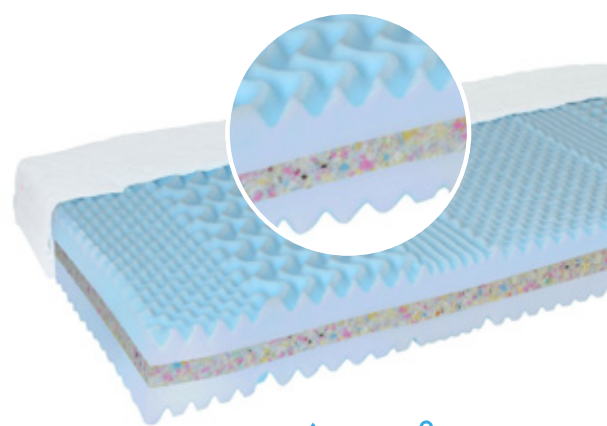

↑ 16 cm   do 110 kg

SABI

- froté prateľný poťah na 60°C
- sendvičový 7 zónový matrac, stred zo spojeného polyuretánu a dve dosky s masážnymi nopmi, ktoré zaisťujú vzdušnosť a veľmi kvalitný spánkový komfort