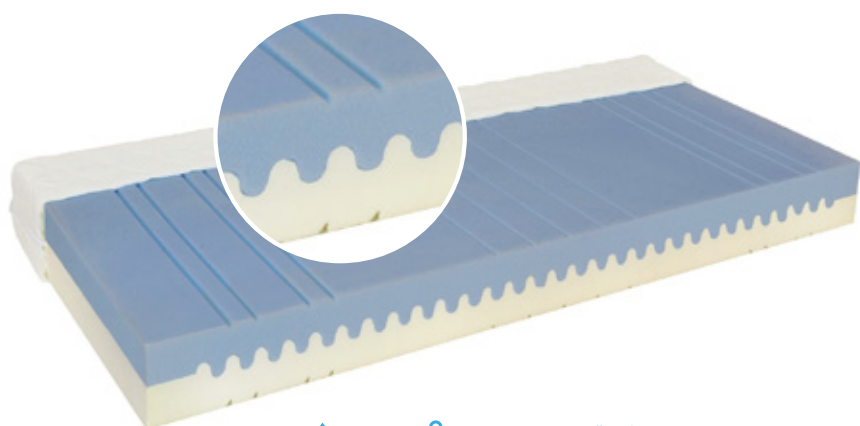

morenie strieborné

E

morenie čierne

F

chróm

Technické rozmery a parametre všetkých postelí nájdete na str. 27

Tip: pre ľahšiu orientáciu druhov výbavy a technických špecifikácií použi jedinečný zalaminovaný list RADCA NEW DESIGN