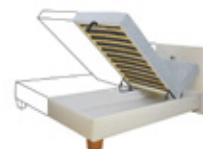

LR2

	DREVOTRIESKOVÁ PEVNÁ DOSKA (s otváraním z boku)		S ROŠTOM LR1 (s otváraním z boku)		S ROŠTOM LR2 (s otváraním od nôh)	
jadro (viď str. 26)	160 cm	180 cm	160 cm	180 cm	160 cm	180 cm
Pružinové	523 €	544 €	565 €	586 €	630 €	651 €
Polyuretánové	556 €	577 €	598 €	619 €	663 €	684 €
Mana	580 €	601 €	622 €	643 €	687 €	708 €
Bono	635 €	656 €	677 €	698 €	742 €	763 €