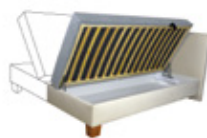

modelová rada

EXTRA

Kvalita, variabilita, skvelá cena.

SARA, VENICE, DONA:

Drevotriesková doska

LR1

LR2

	DREVOTRIESKOVÁ PEVNÁ DOSKA (s otváraním z boku)		S ROŠTOM LR1 (s otváraním z boku)		S ROŠTOM LR2 (s otváraním od nôh)	
jadro (viď str. 26)	160 cm	180 cm	160 cm	180 cm	160 cm	180 cm
Pružinové	523 €	544 €	565 €	586 €	630 €	651 €
Polyuretánové	556 €	577 €	598 €	619 €	663 €	684 €
Mana	580 €	601 €	622 €	643 €	687 €	708 €
Bono	635 €	656 €	677 €	698 €	742 €	763 €

Drevotriesková doska

LR1

LR2

VÁLEND A KLASIK:

	DREVOTRIESKOVÁ PEVNÁ DOSKA (s otváraním z boku)		S ROŠTOM LR1 (s otváraním z boku)		S ROŠTOM LR2 (s otváraním od nôh)	
jadro (viď str. 26)	80 cm	90 cm	80 cm	90 cm	80 cm	90 cm
Pružinové	193 €	201 €	215 €	223 €	246 €	254 €
Polyuretánové	210 €	218 €	232 €	240 €	263 €	271 €
Mana	222 €	230 €	244 €	252 €	275 €	283 €
Bono	249 €	257 €	271 €	279 €	302 €	310 €

Pružinové jadro
nosnosť 100 kg

Polyuretánové jadro (PUR)
nosnosť 100 kg

Jadro Mana
nosnosť 110 kg

Jadro Bono
nosnosť 130 kg

Možnosti prešitia povrchu

80 a 90x200 cm 22 €
110 a 140x200 cm 26 €
160 a 180x200 cm 42 €

Ponuku a špecifikáciu matracov nájdete na str. 26

Buď originál, zvoľ si **ZDARMA** akúkoľvek látku z 200 druhov (zo vzorníkov pre všetky postele New Design)

MOŽNOSŤ TOPPERU, NUTNÉ PRIPOČITAŤ K CENE

topper (viď str. 24-25)	160 cm	180 cm
MONI	108 €	108 €
EXTRA	188 €	188 €
AERO	238 €	238 €

VANKUŠE

40x40 cm

60x60 cm

70x28 cm

12 €

15 €

15 €

PLÉD

250x70 cm

38 €

topper MONI

topper EXTRA

topper AERO

Výber nôh

výška 6 cm

0

1

2

výška 12 cm

3

4

5

6

Výber morenie

iba noha
2 a 4

A

prírodná farba

B

morenie cerešňa

C

morenie orech

D

morenie strieborné

E

morenie čierne

F

chróm

Technické rozmery a parametre všetkých postelí nájdete na str. 27

Tip: pre ľahšiu orientáciu druhov výbavy a technických špecifikácií použi jedinečný zalaminovaný list RADCA NEW DESIGN