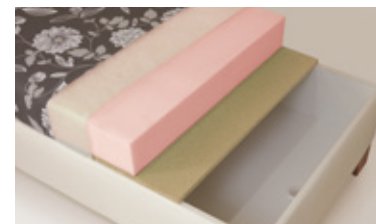

Jadro Bono

V tomto matraci je luxusné 12 cm vysoké, jadro z HR studenej peny zaisťuje dokonalý odpočinok a dobrú kvalitu spánku. Studená pena sa vyznačuje vyššou pevnosťou a tvarovou stálosťou a zároveň je vzdušnejšia než klasická polyuretánová pena. Peny z tohto materiálu majú totiž väčšie póry preto sa matraci ľahšie dýcha a lepšie pruží.

Výška matraca: 14 cm

Bono 130 kg