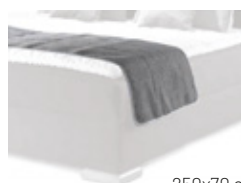

12 €

15 €

15 €

PLÉD

250x70 cm

38 €