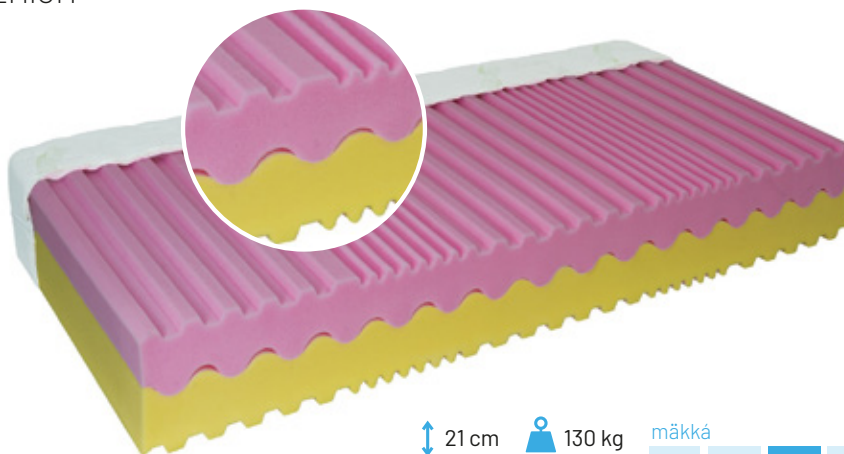

TOPPERY A MATRACE

pre rady TOP EXCLUSIVE a PREMIUM

mäkká _____ tuhá

	akčná cena
80x200 cm	175 €
90x200 cm	182 €
100x200 cm	220 €

mäkká _____ tuhá

	akčná cena
80x200 cm	287 €
90x200 cm	298 €
100x200 cm	336 €