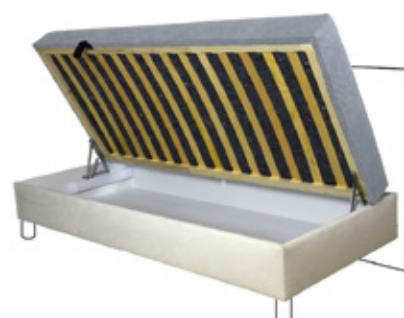

NOVO s krátkym čelom

LR1

EXTRA BOX SPRING S ROŠTOM LR1 A PRUŽINOVÝM MATRACOM (BEZ TOPPERU)

šírka spacj plochy v cm	80 cm	90 cm
akčná cena	343 €	351 €

NOVO s dlhým čelom

LR1

EXTRA BOX SPRING S ROŠTOM LR1 A PRUŽINOVÝM MATRACOM (BEZ TOPPERU)