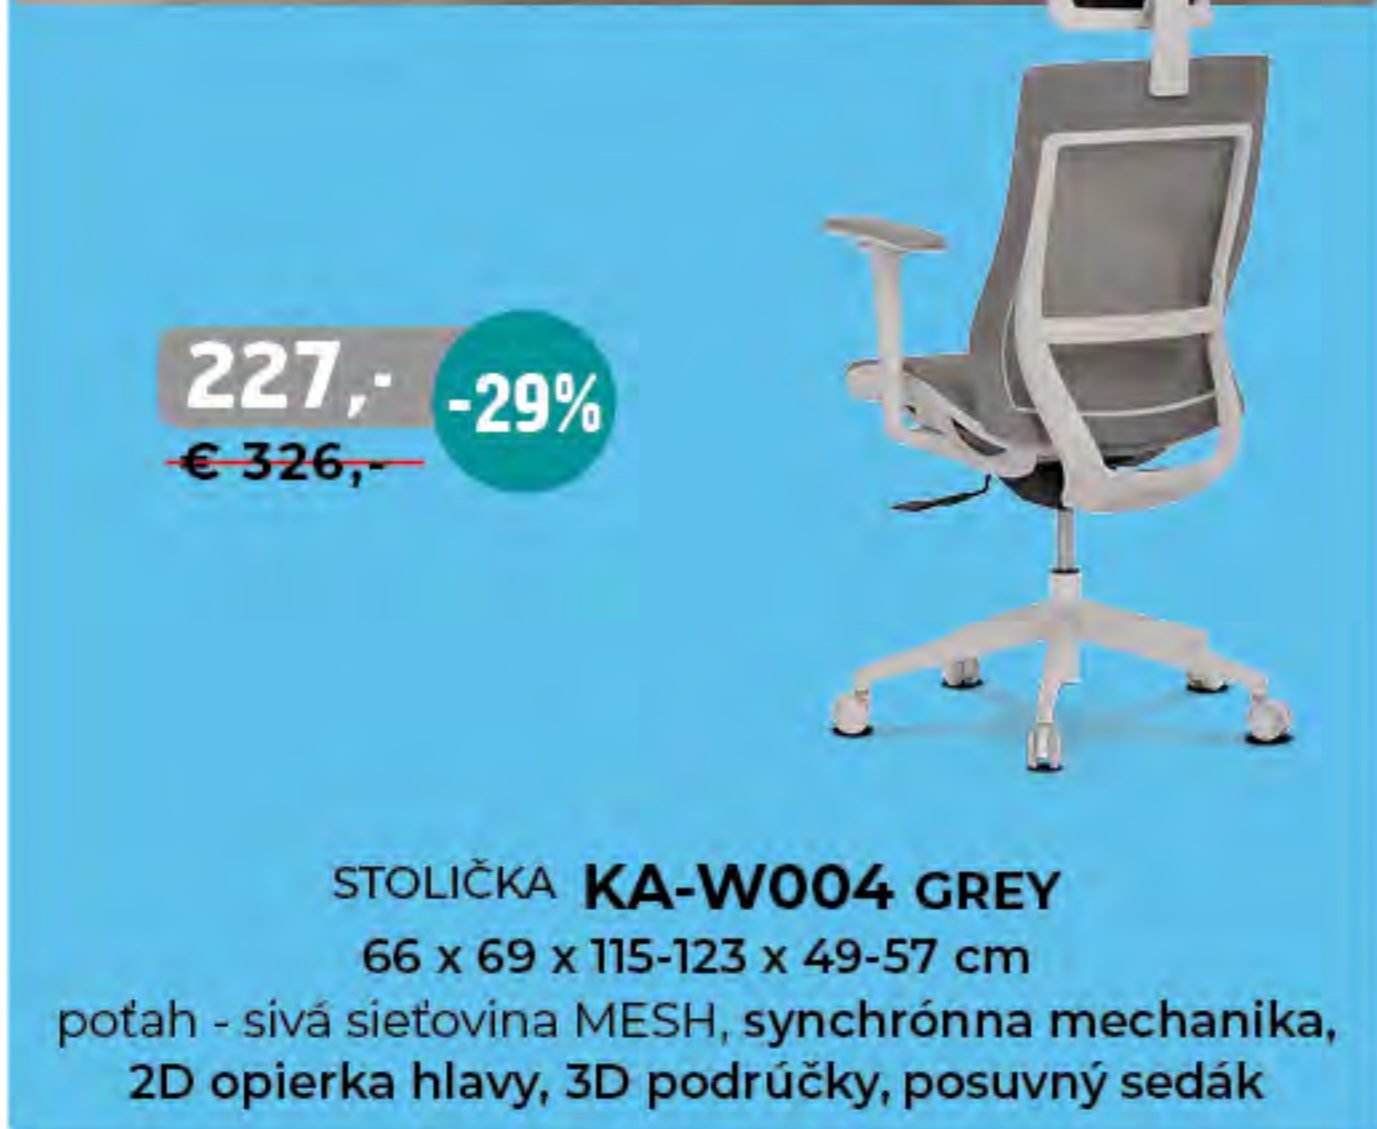

-29% 227,-
~~€ 326,-~~