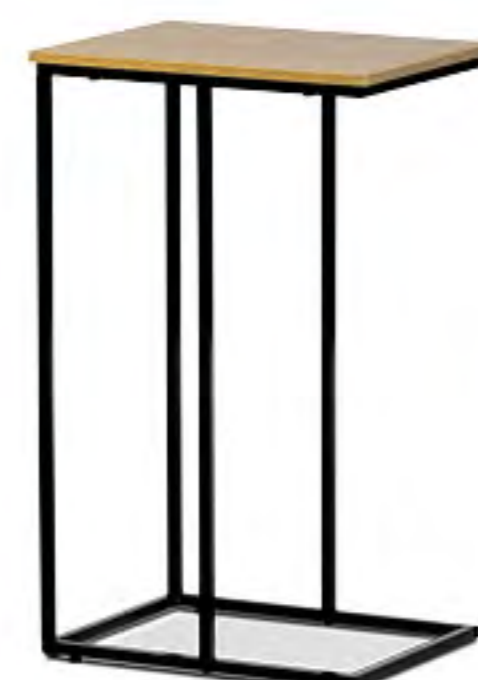

ODKLADACIE STOLÍKY
CT-G1040 OAK / OLV
30 x 40 x 66 cm
MDF dosky, 3D dekor divoký dub a staré
drevo - old wood, kovové podnože, čierny mat