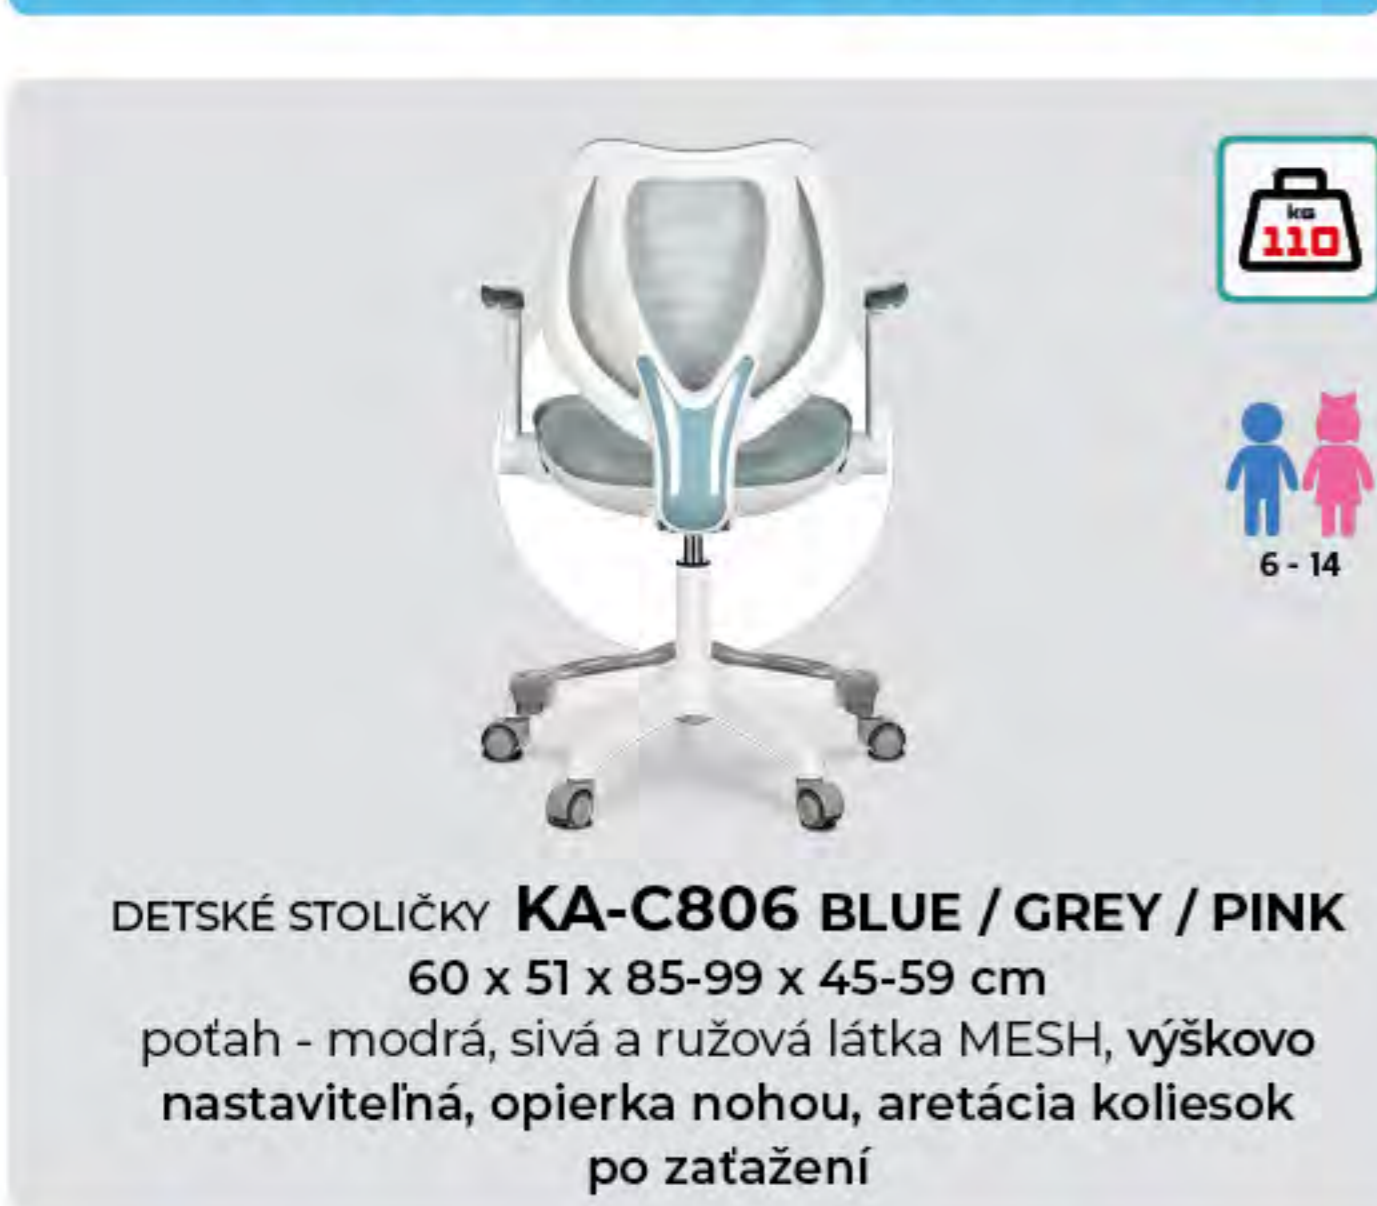

DETSKÉ STOLIČKY **KA-C806 BLUE / GREY / PINK**
60 x 51 x 85-99 x 45-59 cm
potah - modrá, sivá a ružová látka MESH, výškovo
nastaviteľná, opierka nohou, aretácia koliesok
po zaťažení