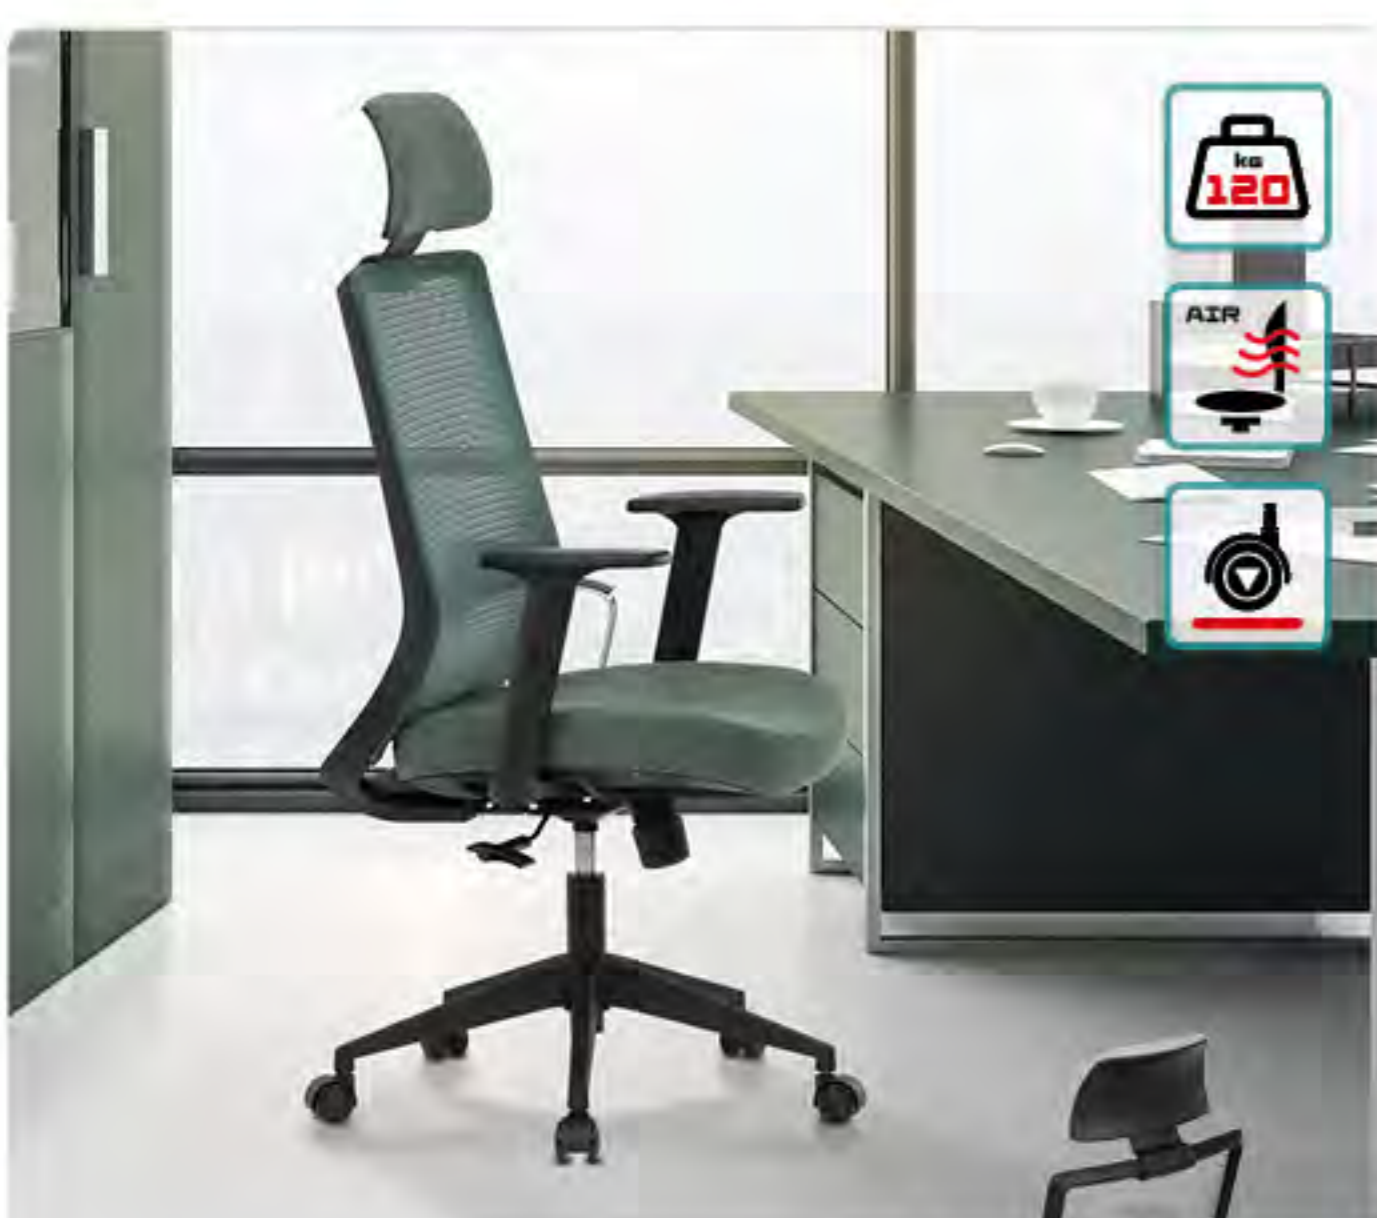

KANCELÁRSKE STOLIČKY

-32% 204,-
~~€ 307,-~~

STOLIČKA **KA-W002 BK**
62 x 67 x 119-127 x 47-57 cm
poťah - čierna sieťovina MESH, synchronná mechanika,
2D opierka hlavy, 3D podrúčky, posuvný sedák

-30% 131,-
~~€ 191,-~~

-28% 136,-
~~€ 195,-~~

STOLIČKY **KA-S247 WT / BK**
67 x 63 x 117-127 x 49-59 cm
poťah - sivá a čierna látka a sieťovina,
Hojdacia mechanika, 1D opierka hlavy, pasívna
bedrová opierka, biela / čierna plastová konštrukcia

-29% 227,-
~~€ 326,-~~

STOLIČKA **KA-W004 GREY**
66 x 69 x 115-123 x 49-57 cm
poťah - sivá sieťovina MESH, synchronná mechanika,
2D opierka hlavy, 3D podrúčky, posuvný sedák

-28% 200,-
~~€ 284,-~~

STOLIČKA **KA-V321 GREY**
67 x 56 x 125-135 x 47-57 cm
poťah - sivá látka a sieťovina, synchronná
mechanika, 2D opierka hlavy, 4D podrúčky,
opierky na podrúčkach z ekokože, 1D bedrová opierka

NOVINKA

-22% 127,-
~~€ 167,-~~

STOLIČKA **KA-R215 BK**
65 x 63 x 119-129 x 43-53 cm
poťah - čierna látka a sieťovina, synchronná mechanika,
2D opierka hlavy, 1D podrúčky, 2D bedrová opierka

NOVINKA

POLOHOVACÍ STŮL **LT-W140 BUK2**
140 x 60 x 72-116 cm

doska - lamino buk a lamino hnedá mozaika (psací díl),
kovová podnož, čierny mat, 1 motor, LED dotykové
ovládanie, pamäť na 4 polohy, antikolízny systém

-32% 272,-
~~€ 410,-~~

-23% 181,-
~~€ 242,-~~

STOLIČKA **KA-Y356 GREY**
66 x 69 x 113-120 x 48-57 cm
poťah - sivá sieťovina, synchronná mechanika, 2D opierka
hlavy, odklápacie podrúčky, pasívna bedrová opierka

-28% 172,-
~~€ 246,-~~

STOLIČKA **KA-K2081 BK**
69 x 62 x 120-127 x 43-51 cm
poťah - sivá sieťovina a čierna látka
hojdacia mechanika, 2D opierka hlavy, pasívna
bedrová opierka, sivá plastová konštrukcia

-25% 181,-
~~€ 246,-~~