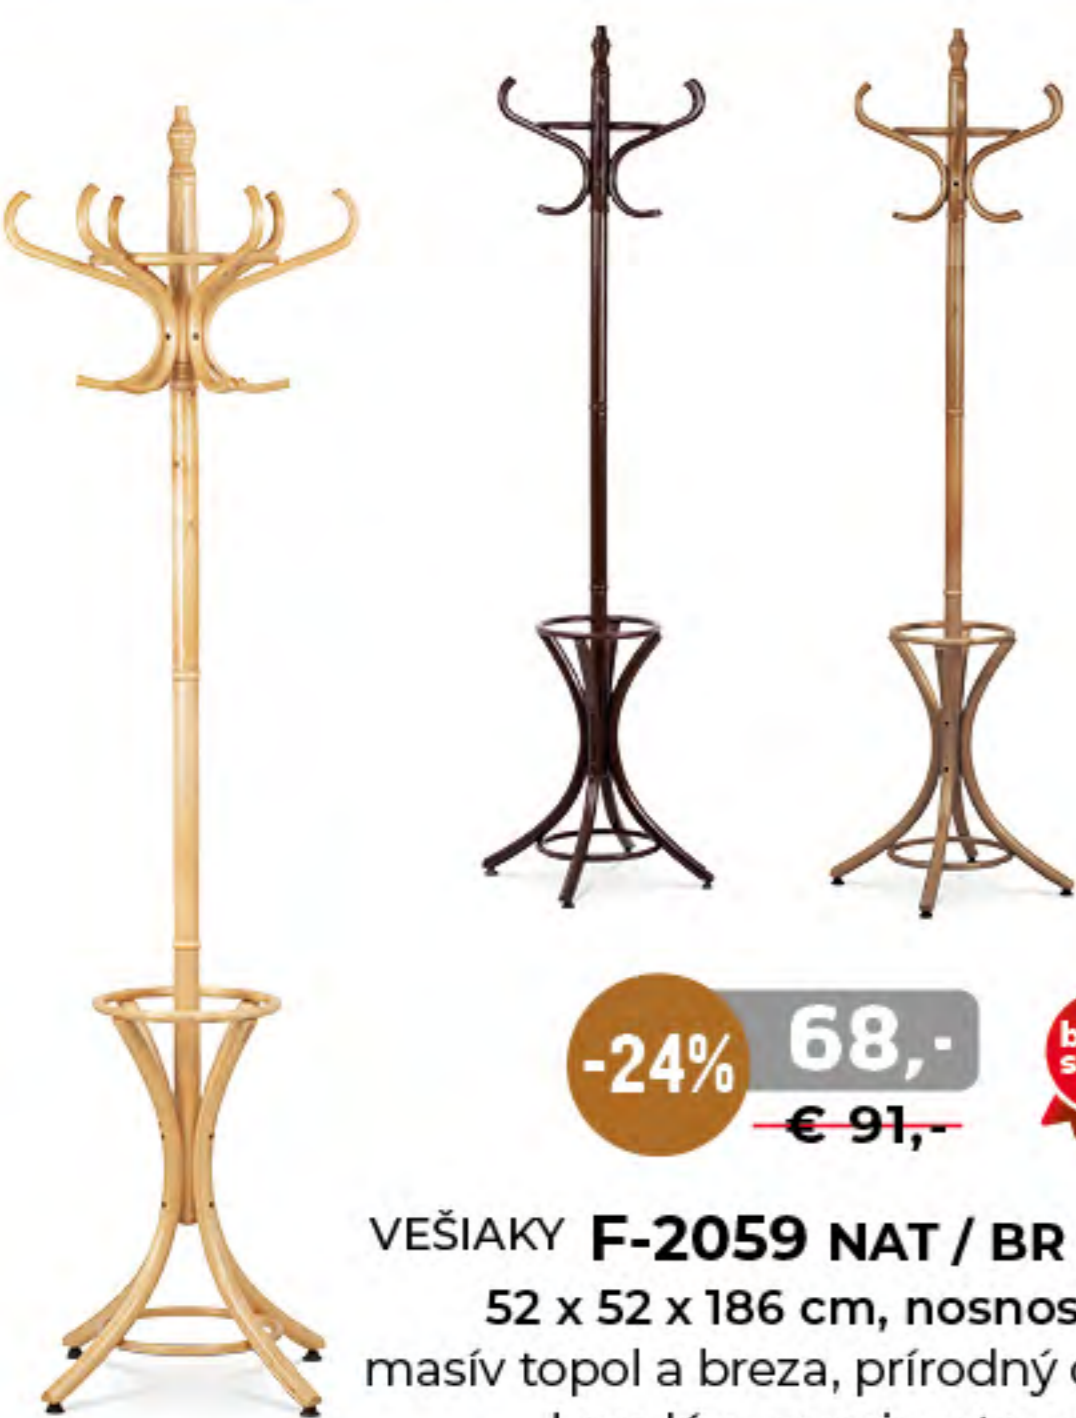

-24% 68,-
€ 91,-

VEŠIÁKY **F-2059 NAT / BR / OAK**
52 x 52 x 186 cm, nosnosť 12 kg
masív topol a breza, prírodný odtieň, hnedé morenie a tmavý dub