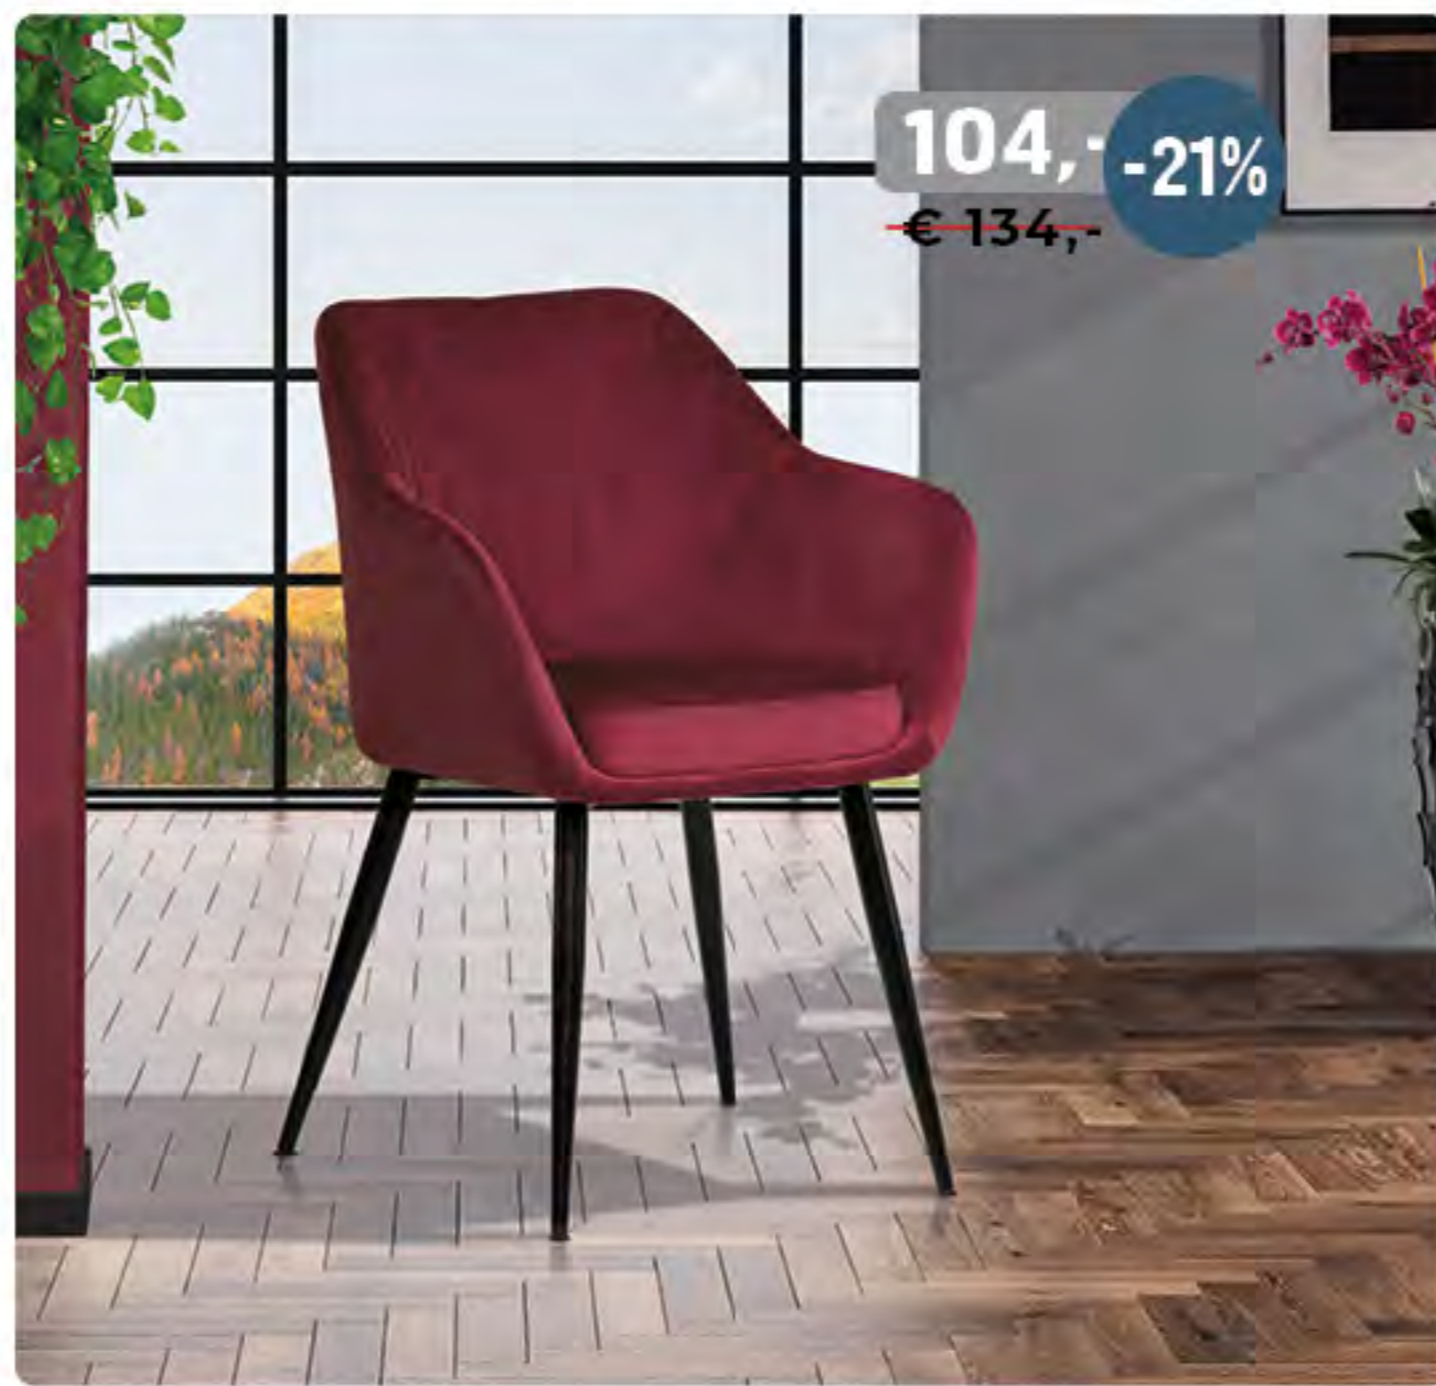

**NOVINKA**

180°

122,- **-21%**
€ 158,-

STOLIČKY **DCH-P3170 LAN2 / GREY2**
60 x 64 x 88 x 50 cm, nosnosť 120 kg
potah - lanýžová a sivá látka, kovové nohy,
čierny mat, vratný mechanizmus, taštičkové
pružiny

**NOVINKA**

180°

127,- **-20%**
€ 163,-

STOLIČKY **DCH-P3174 GREY2 / LAN2**
59 x 66 x 88 x 49 cm, nosnosť 120 kg
potah - sivá a lanýžová látka, kovové nohy,
čierny mat, vratný mechanizmus

**NOVINKA**

180°

109,- **-29%**
€ 158,-

STOLIČKY **DCH-T1122 GREY2**
61 x 59 x 83 x 50 cm, nosnosť 120 kg
potah - sivá látka, kovové nohy, čierny mat,
vratný mechanizmus

24% **104,-**
€139,-

360°

STOLIČKY **DCH-Y1143 BLUE2 / GRN2 / GREY2 BG2 /**
58 x 60 x 81 x 50 cm, nos. 120 kg
poťah - modrá, zelená, sivá
a béžová látka a sivá látka
v dekore vintage kože, kovová
podnož, čierny mat, otočná 360°