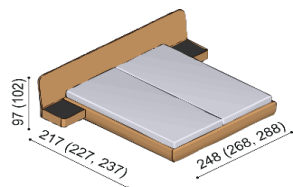

Postel CAMELIA

široké čelo - masív - s nočnými stolíkmi