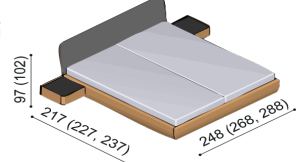

KOMFORT 47 cm

rozměr (cm)	DUB	DUB RUSTIK
160x200	2 564,-	2 320,-
180x200	2 661,-	2 408,-
200x200	2 824,-	2 555,-

NORMAL 42 cm

rozměr (cm)	DUB	DUB RUSTIK
160x200	3 371,-	3 047,-
180x200	3 449,-	3 117,-
200x200	3 586,-	3 241,-

KOMFORT 47 cm

rozměr (cm)	DUB	DUB RUSTIK
160x200	3 662,-	3 308,-
180x200	3 759,-	3 396,-
200x200	3 922,-	3 543,-

Posteľ CAMELIA

úzke čelo - čalúnené - s úložným priestorom

Posteľ CAMELIA

úzke čelo - čalúnené - s nočnými stolíkmi a úložným priestorom

NORMAL 42 cm

rozměr (cm)	DUB	DUB RUSTIK
160x200	2 861,-	2 589,-
180x200	2 939,-	2 659,-
200x200	3 076,-	2 783,-

KOMFORT 47 cm

rozměr (cm)	DUB	DUB RUSTIK
160x200	3 192,-	2 886,-
180x200	3 289,-	2 974,-
200x200	3 452,-	3 121,-