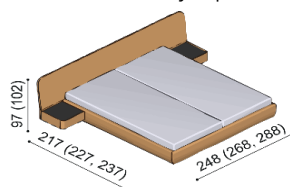

Postel CAMELIA

široké čelo - masív - s nočnými stolíkmi a úložným priestorom

NORMAI 42 cm

rozměr (cm)	DUB	DUB RUSTIK
160x200	4 227,-	3 809,-
180x200	4 302,-	3 878,-
200x200	4 444,-	4 005,-

KOMEFORT 47 cm

rozměr (cm)	DUB	DUB RUSTIK
160x200	4 557,-	4 107,-
180x200	4 652,-	4 192,-
200x200	4 819,-	4 343,-