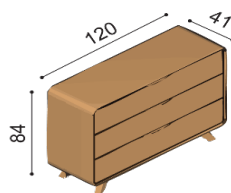

Komoda CAMELIA

3Z - tri zásuvky veľké

DUB
1 971,-

DUB RUSTIK	DUB
1 775,-	2 598,-