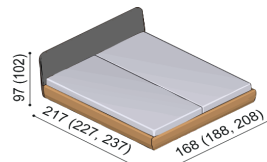

Posteľ CAMELIA

dvojlôžko - úzke čelo - čalúnené

Posteľ CAMELIA

úzke čelo - čalúnené - s nočnými stolíkmi

NORMAL 42 cm

rozměr (cm)	DUB	DUB RUSTIK
160x200	2 273,-	2 059,-
180x200	2 351,-	2 129,-
200x200	2 488,-	2 253,-

KOMFORT 47 cm

rozměr (cm)	DUB	DUB RUSTIK
160x200	2 564,-	2 320,-
180x200	2 661,-	2 408,-
200x200	2 824,-	2 555,-

NORMAL 42 cm

rozměr (cm)	DUB	DUB RUSTIK
160x200	3 371,-	3 047,-
180x200	3 449,-	3 117,-
200x200	3 586,-	3 241,-

KOMFORT 47 cm

rozměr (cm)	DUB	DUB RUSTIK
160x200	3 662,-	3 308,-
180x200	3 759,-	3 396,-
200x200	3 922,-	3 543,-

Posteľ CAMELIA

úzke čelo - čalúnené - s úložným priestorom

Posteľ CAMELIA

úzke čelo - čalúnené - s nočnými stolíkmi a úložným priestorom

NORMAL 42 cm

rozměr (cm)	DUB	DUB RUSTIK
160x200	2 861,-	2 589,-
180x200	2 939,-	2 659,-
200x200	3 076,-	2 783,-

KOMFORT 47 cm

rozměr (cm)	DUB	DUB RUSTIK
160x200	3 192,-	2 886,-
180x200	3 289,-	2 974,-
200x200	3 452,-	3 121,-