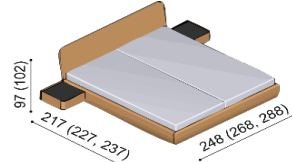

KOMFORT 47 cm

rozměr (cm)	DUB	DUB RUSTIK
160x200	3 581,-	3 227,-
180x200	3 679,-	3 315,-
200x200	3 833,-	3 454,-

Posteľ CAMELIA

úzke čelo - masív - s úložným priestorom

Posteľ CAMELIA

úzke čelo - masív - s nočnými stolíkmi a úložným priestorom

NORMAL 42 cm

rozměr (cm)	DUB	DUB RUSTIK
160x200	2 781,-	2 508,-
180x200	2 859,-	2 579,-
200x200	2 987,-	2 694,-

KOMFORT 47 cm

rozměr (cm)	DUB	DUB RUSTIK
160x200	3 111,-	2 805,-
180x200	3 209,-	2 893,-
200x200	3 363,-	3 032,-