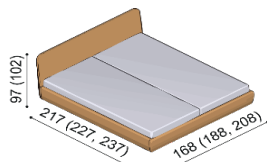

Posteľ CAMELIA

dvojlôžko - úzke čelo - masív

Posteľ CAMELIA

úzke čelo - masív - s nočnými stolíkmi

NORMAL 42 cm

rozměr (cm)	DUB	DUB RUSTIK
160x200	2 193,-	1 978,-
180x200	2 271,-	2 049,-
200x200	2 399,-	2 164,-

KOMFORT 47 cm

rozměr (cm)	DUB	DUB RUSTIK
160x200	2 483,-	2 239,-
180x200	2 581,-	2 327,-
200x200	2 735,-	2 466,-

NORMAL 42 cm

rozměr (cm)	DUB	DUB RUSTIK
160x200	3 291,-	2 966,-
180x200	3 369,-	3 037,-
200x200	3 497,-	3 152,-

KOMFORT 47 cm

rozměr (cm)	DUB	DUB RUSTIK
160x200	3 581,-	3 227,-
180x200	3 679,-	3 315,-
200x200	3 833,-	3 454,-

Posteľ CAMELIA

úzke čelo - masív - s úložným priestorom

Posteľ CAMELIA

úzke čelo - masív - s nočnými stolíkmi a úložným priestorom

NORMAL 42 cm

rozměr (cm)	DUB	DUB RUSTIK
160x200	2 781,-	2 508,-
180x200	2 859,-	2 579,-
200x200	2 987,-	2 694,-

KOMFORT 47 cm

rozměr (cm)	DUB	DUB RUSTIK
160x200	3 111,-	2 805,-
180x200	3 209,-	2 893,-
200x200	3 363,-	3 032,-