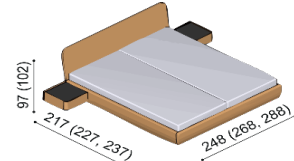

Súčasťou úložného priestoru je kovanie pre výklop z boku. Úložný priestor je možné kombinovať iba s roštami v ráme-okrem roštu pevného - smrek. Príplatok za úložný priestor pre lôžka dĺžky 210 a 220 cm je **DUB RUSTIK 55,- EUR a DUB 61,- EUR**.

Posteľ CAMELIA

dvojlôžko - úzke čelo - masív

Posteľ CAMELIA

úzke čelo - masív - s nočnými stolíkmi

NORMAL 42 cm

rozměr (cm)	DUB	DUB RUSTIK
160x200	2 193,-	1 978,-
180x200	2 271,-	2 049,-
200x200	2 399,-	2 164,-