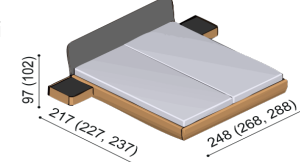

NORMAL 42 cm

rozměr (cm)	DUB	DUB RUSTIK
160x200	2 781,-	2 508,-
180x200	2 859,-	2 579,-
200x200	2 987,-	2 694,-

KOMFORT 47 cm

rozměr (cm)	DUB	DUB RUSTIK
160x200	3 111,-	2 805,-
180x200	3 209,-	2 893,-
200x200	3 363,-	3 032,-

NORMAL 42 cm

rozměr (cm)	DUB	DUB RUSTIK
160x200	3 879,-	3 496,-
180x200	3 957,-	3 567,-
200x200	4 085,-	3 682,-

KOMFORT 47 cm

rozměr (cm)	DUB	DUB RUSTIK
160x200	4 209,-	3 793,-
180x200	4 307,-	3 881,-
200x200	4 461,-	4 020,-

Posteľ CAMELIA

dvojlôžko - úzke čelo - čalúnené

Posteľ CAMELIA

úzke čelo - čalúnené - s nočnými stolíkmi

NORMAL 42 cm

rozměr (cm)	DUB	DUB RUSTIK
160x200	2 273,-	2 059,-
180x200	2 351,-	2 129,-
200x200	2 488,-	2 253,-