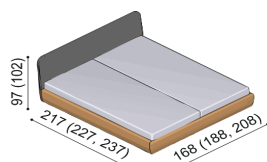

NORMAL 42 cm

rozměr (cm)	DUB	DUB RUSTIK
160x200	2 781,-	2 508,-
180x200	2 859,-	2 579,-
200x200	2 987,-	2 694,-

KOMFORT 47 cm

rozměr (cm)	DUB	DUB RUSTIK
160x200	3 111,-	2 805,-
180x200	3 209,-	2 893,-
200x200	3 363,-	3 032,-

NORMAL 42 cm

rozměr (cm)	DUB	DUB RUSTIK
160x200	3 879,-	3 496,-
180x200	3 957,-	3 567,-
200x200	4 085,-	3 682,-

KOMFORT 47 cm

rozměr (cm)	DUB	DUB RUSTIK
160x200	4 209,-	3 793,-
180x200	4 307,-	3 881,-
200x200	4 461,-	4 020,-

Posteľ CAMELIA

dvojlôžko - úzke čelo - čalúnené

Posteľ CAMELIA

úzke čelo - čalúnené - s nočnými stolíkmi

NORMAL 42 cm

rozměr (cm)	DUB	DUB RUSTIK
160x200	2 273,-	2 059,-
180x200	2 351,-	2 129,-
200x200	2 488,-	2 253,-

KOMFORT 47 cm

rozměr (cm)	DUB	DUB RUSTIK
160x200	2 564,-	2 320,-
180x200	2 661,-	2 408,-
200x200	2 824,-	2 555,-

NORMAL 42 cm

rozměr (cm)	DUB	DUB RUSTIK
160x200	3 371,-	3 047,-
180x200	3 449,-	3 117,-
200x200	3 586,-	3 241,-