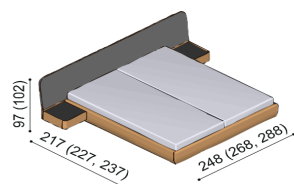

Postel CAMELIA

široké čelo - čalúnené - s nočnými stolíkmi