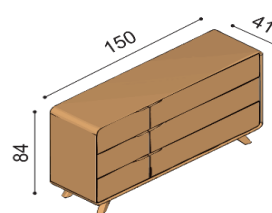

Komoda CAMELIA

3Z3Z - tri zásuvky malé, tri zásuvky veľké

DUB RUSTIK
3 087,-

SPÔSOB ODBERU:

- **vlastný odber** - podľa otváracej doby predajne
- **dovoz** - do 100 km účtujeme 2% z ceny objednávky, nad 100 km 3% z ceny objednávky (minimálna cena za dovoz je 12,- EUR)
- **vynesenie na dohodnuté miesto** - účtujeme 1% z ceny objednávky (minimálna cena za vynesenie je 8,- EUR)
- **montáž vrátane vynesenia** - účtujeme 3% z ceny objednávky (minimálna cena za dovoz s vynesením je 12,- EUR)

**PODNIKOVÁ PREDAJŇA
BRATISLAVA, Račianska 90 (LIGHTPARK)**

tel.: 0911 444 961

e-mail: bratislava@jelinek.eu

OBCHODNÉ ZASTÚPENIE

pre Slovenskú republiku

tel.: 0911 444 962

e-mail: obchodsk@jelinek.eu