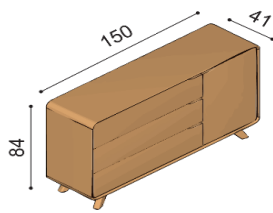

Komoda CAMELIA

3Z1D - tri zásuvky veľké, dverka plné

DUB RUSTIK	DUB
2 339,-	3 430,-