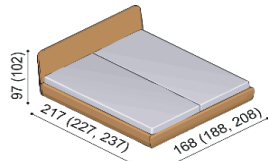

CENÍK SPÁLNE CAMELIA

Platnosť cenníka je od 1. 10. 2025. Ceny sú s **DPH 23%**.

Povrchová úprava nábytku :

- ekologický lak prírodný a všetky odtiene olejovaného nábytku podľa vzorkovníka sú bez príplatku
- všetky odtiene morenia podľa vzorkovníka s príplatkom 5%
- v prípade morenia / olejovania podľa vlastnej vzorky je príplatok 10%
- nábytok z dreva **DUB RUSTIK** ponúkame len s úpravou **olej NATUR, HONEY, ALDER, TOBACCO, WALNUT a DARK**

Termín dodania je uvedený v potvrdení objednávky, na atypy je stanovený po odsúhlasení výrobnej dokumentácie a úhrade zálohy.

Posteľ **CAMELIA** vyrábame aj v dĺžkach 210 a 220 cm s príplatkom **DUB RUSTIK 128,-EUR a DUB 142,- EUR**.

Kovanie pre uloženie roštu nie je výskovo nastaviteľné. Priestor pre uloženie roštu je 15 cm od hornej hrany bočnice.

Posteľ ponúkame vo verziách: **NORMAL** - výška po hornú hranu bočnice **42 cm**. **KOMFORT** - výška po hornú hranu bočnice **47 cm**.

Nočné stolíky sú vyrobené v kombinácii s materiálom **WoodTouch** na hornom pláte nočného stolíka.

Úložný priestor je vytvorený pridaním dielu pri hlavovom čele, bočných dielov a dna k spodnej podnoži.

Súčasťou úložného priestoru je kovanie pre výklop z boku. Úložný priestor je možné kombinovať iba s roštami v ráme-okrem roštu pevného - smrek. Príplatok za úložný priestor pre lôžka dĺžky 210 a 220 cm je **DUB RUSTIK 55,- EUR a DUB 61,- EUR**.

Posteľ CAMELIA

dvojlôžko - úzke čelo - masív

Posteľ CAMELIA

úzke čelo - masív - s nočnými stolíkmi