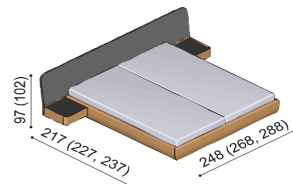

Postel CAMELIA

široké čelo - čalúnené - s nočnými stolíkmi a úložným priestorom

NORMAI 42 cm

rozměr (cm)	DUB	DUB RUSTIK
160x200	4 368,-	3 950,-
180x200	4 444,-	4 019,-
200x200	4 599,-	4 160,-

KOMEFORT 47 cm

rozměr (cm)	DUB	DUB RUSTIK
160x200	4 698,-	4 248,-
180x200	4 793,-	4 333,-
200x200	4 975,-	4 498,-