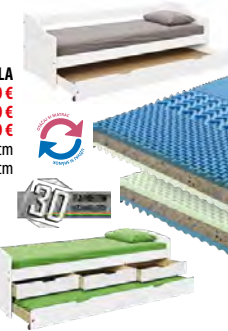

**MULTIFUNKČNÁ
POSTEĽ MICHIGAN**
471719 perletovo biela
471727 dub Kronberg
pre matrac a rošt v ráme 90 × 200 cm
š/h/v: 95 × 205 × 75 cm

**1 + 1
ZADARMO**

156,50 €