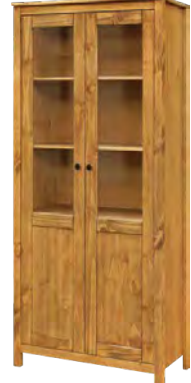

VITRÍNA
8072 lak **357,50 €**
8072B biely lak **393,00 €**
8072V vosk **393,00 €**
2 čiasťne presklené
dvere, 4 police
š/h/v: 85 x 37 x 190 cm

357,50 €

KNIŽNICA
8071 lak **304,00 €**
8071B biely lak **330,50 €**
8071V vosk **330,50 €**
3 police, 2 zásuvky
s kovovými pojazdmami
š/h/v: 85 x 37 x 190 cm

304,00 €