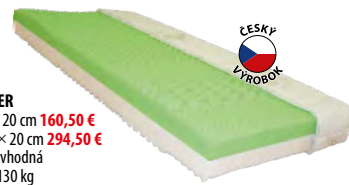

**MATRAC S POŤAĤOM IDEA BASIC**  
 M17s 90 × 200 cm  
 jadro z Flexifoam peny, sivý snímateľný poťah na zips, výška matrace 10 cm

**89,50 €**

**1+1 ZADARMO**

**MATRAC CLASSIC PLUS**  
 M5 š/h/v: 90 × 200 × 11 cm **102,50 €**  
 M7 š/h/v: 160 × 200 × 11 cm **178,50 €**  
 s prešivaným poťahom, nosnosť 110 kg

**MATRAC IDEA PARTNER**  
 M26 š/h/v: 90 × 200 × 20 cm **160,50 €**  
 M27 š/h/v: 160 × 200 × 20 cm **294,50 €**  
 jadro z flexifoam peny, vhodná pre alergikov, nosnosť 130 kg

**MATRAC IDEA LUNA**  
 M80 **76,00 €**