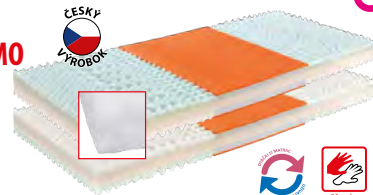

1 + 1
ZADARMO

ROŠŤ LAKTOVÝ 14 látí
R1 90 × 200 cm **26,00 €**
R2 160 × 200 cm **45,00 €**
R3 140 × 200 cm **40,50 €**
R4 180 × 200 cm **49,50 €**

MATRAC IDEA VISCO
M24 š/h/v: 90 × 200 × 15 cm **156,50 €**
M25 š/h/v: 160 × 200 × 15 cm **286,00 €**
pamätová pena, ortopedické
vlastnosti, nosnosť 130 kg

MATRAC IDEA TRIAN M345 90 × 200 cm
z Flexifoam pien rôznej tuhosti, pamätová Visco pena
v panovovej oblasti, 7-zónová anatomická masážna
profilácia, potah prateľný do 40 °C, odporúčaná
nosnosť do 120 kg, výška matracca 14 cm

294,50 €